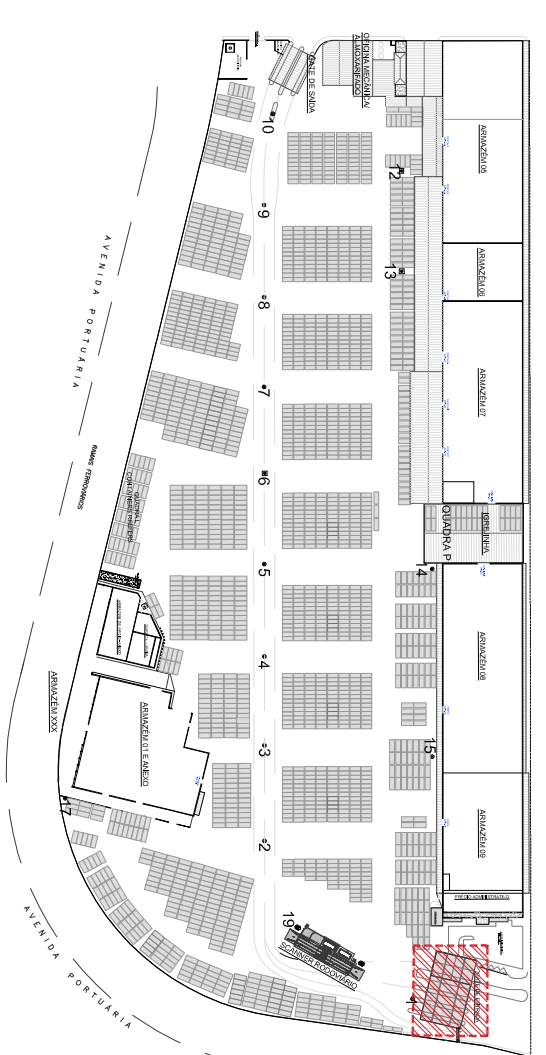

**1 CORTE AA**  
ESCALA: 1:100

**2 CORTE BB**  
ESCALA: 1:100

**3 CORTE CC**  
ESCALA: 1:100

SITUAÇÃO SEM ESCALA

Planta chave

**MARIMEX**  
INTELIGÊNCIA PORTUÁRIA  
SANTOS - SP  
INSTALAÇÕES PORTUÁRIAS ALFANDEGADAS

**GATE DE ENTRADA - CORTES**  
TERMINAL 2

REVISÃO	DATA	MODIFICAÇÃO

RESP. TÉCNICO  ROBERTO BASSO CREA: 50695344/0	LOCAL: RUA OSÓRIO DE ALMEIDA S/N PORTO DE SANTOS SANTOS - SP	Data MA./2021 Escala 1:100 Folha 11/21
INTERESSADO: MARIMEX INTELIGÊNCIA PORTUÁRIA EM LOGÍSTICA INTEGRAL	LOCAL: RUA OSÓRIO DE ALMEIDA S/N PORTO DE SANTOS SANTOS - SP	Data MA./2021 Escala 1:100 Folha 11/21