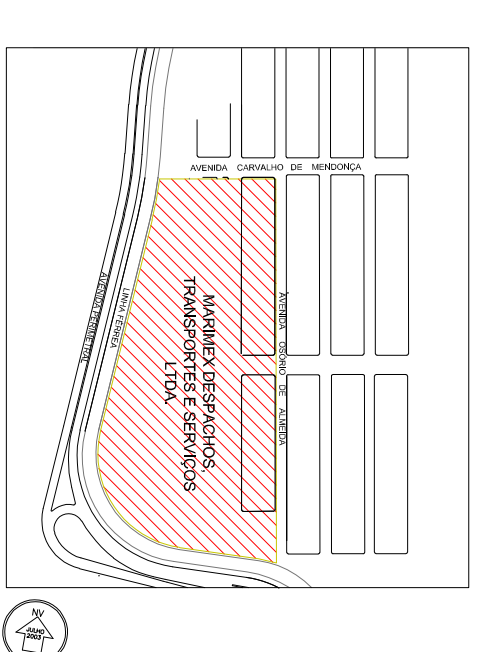

**1 CORTE AA**  
ESCALA: 1:100

**2 CORTE BB**  
ESCALA: 1:100

**3 CORTE CC**  
ESCALA: 1:100

SITUAÇÃO SEM ESCALA

Planta chave

**MARIMEX**  
INTELIGÊNCIA PORTUÁRIA  
SANTOS - SP  
INSTALAÇÕES PORTUÁRIAS ALFANDEGADAS

**GATE DE ENTRADA - CORTES**  
TERMINAL 2

REVISÃO	DATA	MODIFICAÇÃO

RESP. TÉCNICO  ROBERTO BASSO CREA: 50695344/0	LOCAL: RUA OSÓRIO DE ALMEIDA S/N PORTO DE SANTOS SANTOS - SP	Data MA./2021 Escala 1:100 Folha 11/21
INTERESSADO: MARIMEX INTELIGÊNCIA PORTUÁRIA EM LOGÍSTICA INTEGRAL	LOCAL: RUA OSÓRIO DE ALMEIDA S/N PORTO DE SANTOS SANTOS - SP	Data MA./2021 Escala 1:100 Folha 11/21