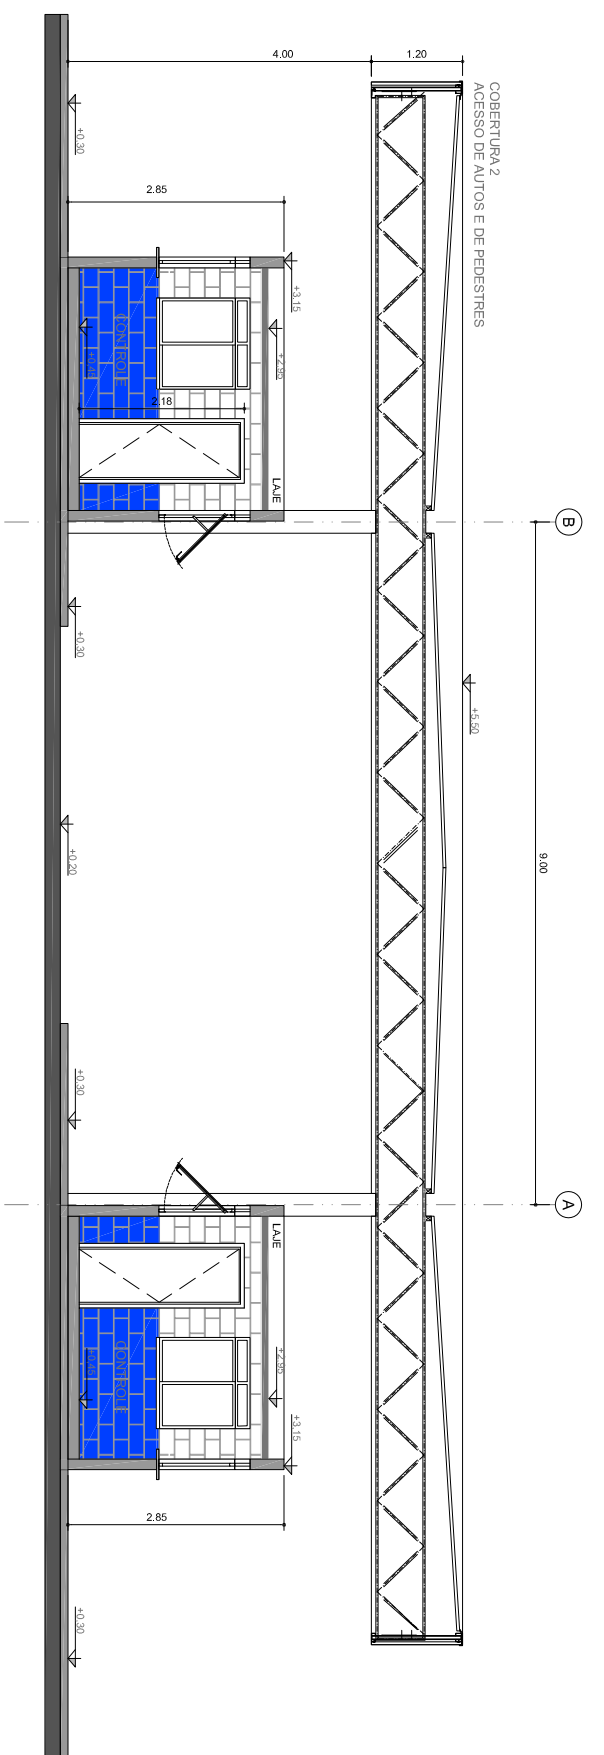

**1 CORTE AA**  
ESCALA: 1:100

**2 CORTE BB**  
ESCALA: 1:100

**3 CORTE CC**  
ESCALA: 1:100

SITUAÇÃO SEM ESCALA

Planta chave

**MARIMEX**  
INTELIGÊNCIA PORTUÁRIA  
SANTOS - SP  
INSTALAÇÕES PORTUÁRIAS ALFANDEGADAS

**GATE DE ENTRADA - CORTES**  
TERMINAL 2

REVISÃO	DATA	MODIFICAÇÃO

RESP. TÉCNICO  ROBERTO BASSO CREA: 50695344/0	LOCAL: RUA OSÓRIO DE ALMEIDA S/N PORTO DE SANTOS SANTOS - SP	Data MA./2021 Escala 1:100 Folha 11/21
INTERESSADO: MARIMEX INTELIGÊNCIA PORTUÁRIA EM LOGÍSTICA INTEGRAL	LOCAL: RUA OSÓRIO DE ALMEIDA S/N PORTO DE SANTOS SANTOS - SP	Data MA./2021 Escala 1:100 Folha 11/21