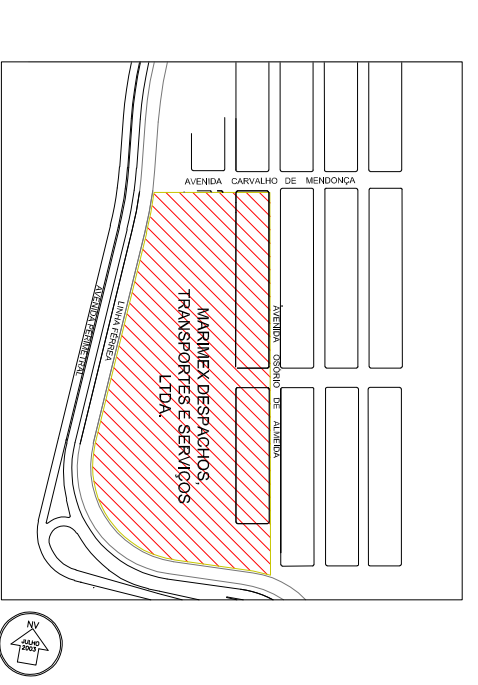

SITUAÇÃO SEM ESCALA

PLANTA CHAVE

MARIMEX
INTELIGÊNCIA PORTUÁRIA
SANTOS - SP
INSTALAÇÕES PORTUÁRIAS ALFANDEGADAS

GATE DE ENTRADA - PLANTA
TERMINAL 2

REVISÃO	DATA	MODIFICAÇÃO

RESPOSTA TÉCNICA	DATA	09/21
LOCAL	RUA OSÓRIO DE ALMEIDA S/N	MAI/2021
INTERESSADO	PORTO DE SANTOS	ESCALA 1:100
PROJETO	SANTOS - SP	