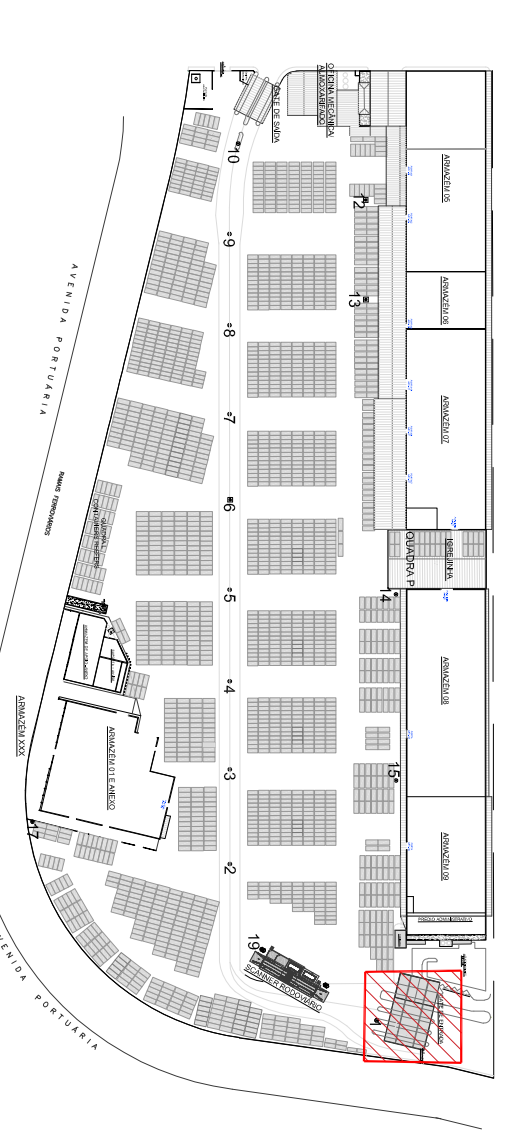

SITUAÇÃO SEM ESCALA

PLANTA CHAVE

MARIMEX
INTELIGÊNCIA PORTUÁRIA
SANTOS - SP
INSTALAÇÕES PORTUÁRIAS ALFANDEGADAS

GATE DE ENTRADA - PLANTA
TERMINAL 2

REVISÃO	DATA	MODIFICAÇÃO

RESPOSTA TÉCNICA	DATA	09/21
LOCAL	RUA OSÓRIO DE ALMEIDA S/N	MAI/2021
INTERESSADO	PORTO DE SANTOS	ESCALA 1:100
PROJETO	SANTOS - SP	