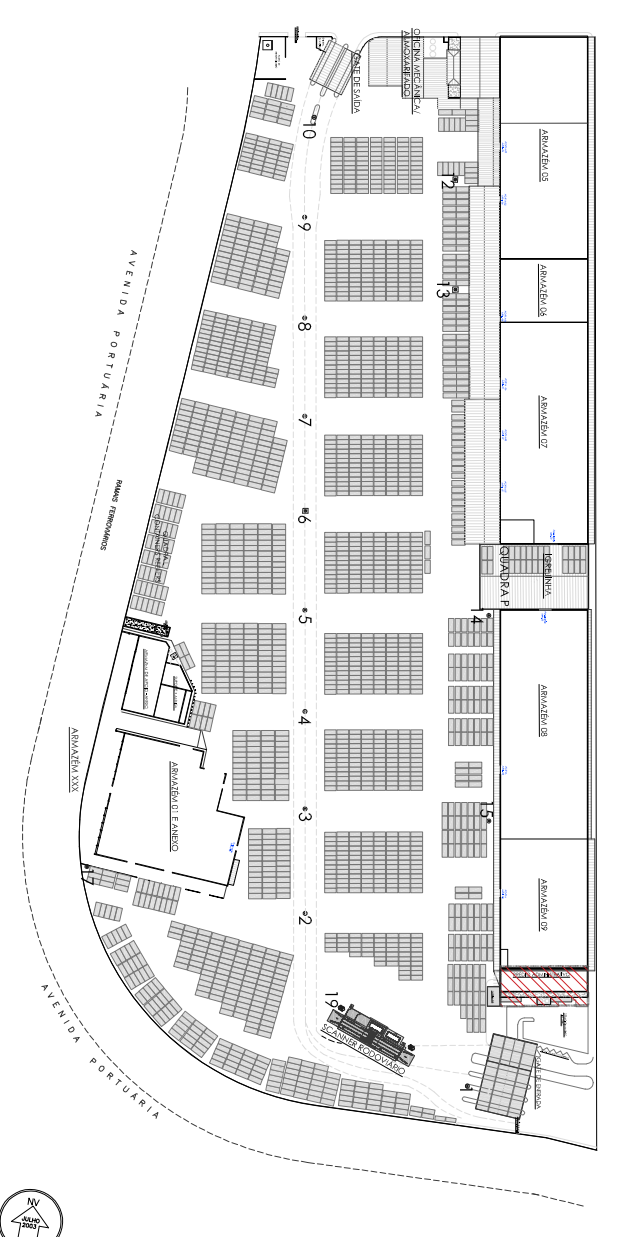

SITUAÇÃO SEM ESCALA

PLANTA CHAVE

**MARIMEX**  
INTELIGÊNCIA PORTUÁRIA  
SANTOS - SP  
INSTALAÇÕES PORTUÁRIAS ALFANDEGADAS

**PRÉDIO ADMINISTRATIVO - CORTES**  
TERMINAL 2

RESP. TÉCNICO	DATA	MODIFICAÇÃO
RES. SOCIAL	DATA	MODIFICAÇÃO
INTERESSADO	DATA	MODIFICAÇÃO
LOCAL	DATA	MODIFICAÇÃO
OBJETO	DATA	MODIFICAÇÃO
PROJETO	DATA	MODIFICAÇÃO
FECHA	DATA	MODIFICAÇÃO
ASSINATURA	DATA	MODIFICAÇÃO
PROJETO	DATA	MODIFICAÇÃO
FECHA	DATA	MODIFICAÇÃO
ASSINATURA	DATA	MODIFICAÇÃO