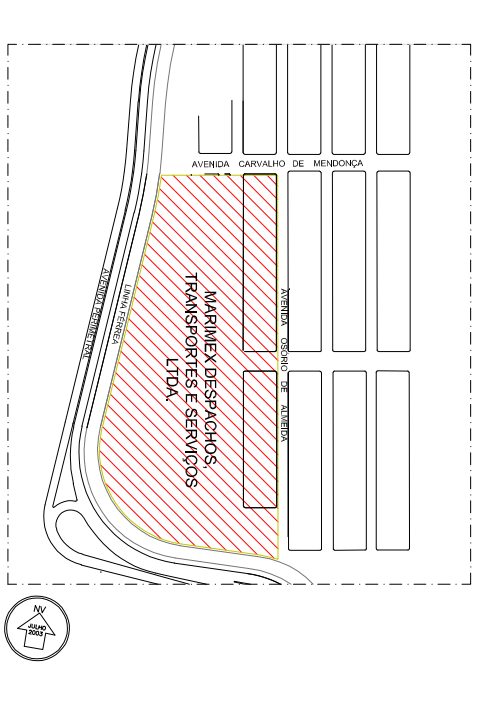

SITUAÇÃO SEM ESCALA

PLANTA CHAVE

MARIMEX
INTELIÇENCIA PORTUARIA
SANTOS - SP
INSTALACOES PORTUARIAS ALFANDEGADAS

PRÉDIO ADMINISTRATIVO – ELEVAÇÕES
TERMINAL 2

REVISÃO DATA MODIFICAÇÃO

RESP. TÉCNICO

LOCAL:
RUA OSÓRIO DE ALMEIDA S/N
PORTO DE SANTOS - SP

INTERESSADO:
MARIMEX INTELIÇENCIA PORTUARIA EM LOGISTICA INTEGRAL

Data: 06/21/2021
Escala: 1:75
Folha: 6/21