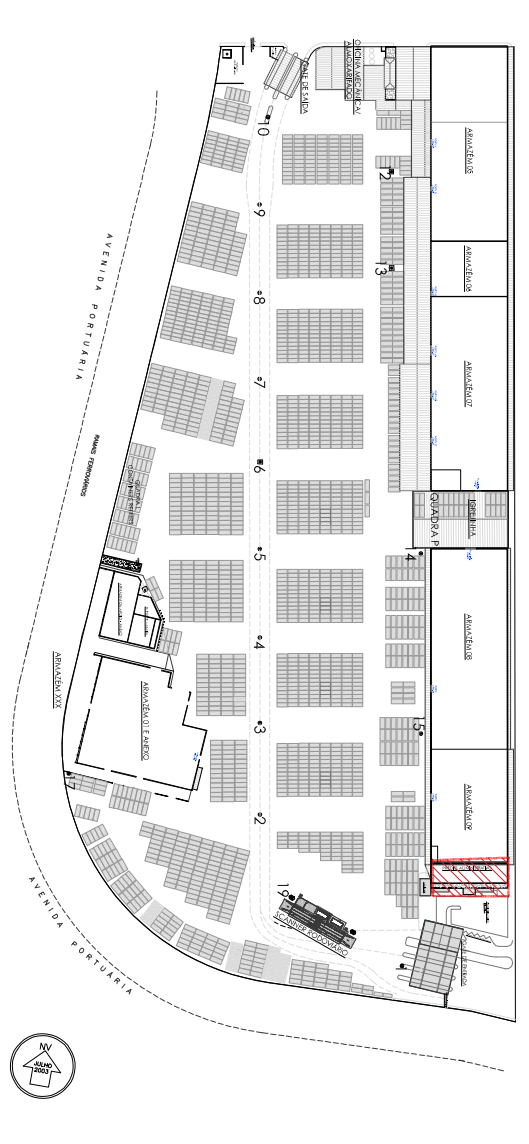

SITUAÇÃO SEM ESCALA

PLANTA CHAVE

MARIMEX
INTELIÇENCIA PORTUARIA
SANTOS - SP
INSTALACOES PORTUARIAS ALFANDEGADAS

PRÉDIO ADMINISTRATIVO – ELEVAÇÕES
TERMINAL 2

REVISÃO DATA MODIFICAÇÃO

RESP. TÉCNICO

LOCAL:
RUA OSÓRIO DE ALMEIDA S/N
PORTO DE SANTOS - SP

INTERESSADO:
MARIMEX INTELIÇENCIA PORTUARIA EM LOGISTICA INTEGRAL

Data: 06/21/2021
Escala: 1:75
Folha: 6/21