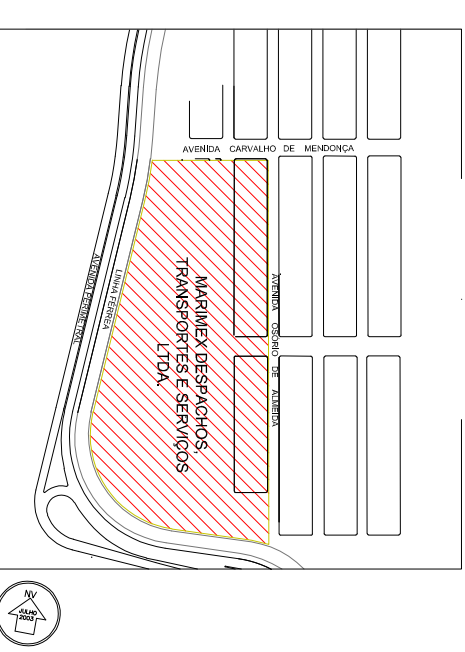

PLANTA
ESCALA: 1:100

QUANTIDADE DE VAGAS

19	VAGAS INTERNAS PARA CARROS
06	VAGAS EXTERNAS PARA CARROS
34	VAGAS EXTERNAS PARA MOTOS
32	SUPORTES PARA BICICLETAS - EXTERNO

SITUAÇÃO SEM ESCALA

PLANTA CHAVE

INSTALAÇÕES PORTUÁRIAS ALFANDEGADAS

ESTACIONAMENTO
TERMINAL 2

REVISÃO	DATA	MODIFICAÇÃO

RES.P. TÉCNICO	LOCAL:	DATA
	RUA OSÓRIO DE ALMEIDA S/N	MA./2021
CREM 5069954476	PORTO DE SANTOS	ESCALA 1:100
INTERESSADO:	SANTOS - SP	FOLHA
MARIMEX	INTELIGÊNCIA PORTUÁRIA EM LOGÍSTICA INTEGRAL	4/21