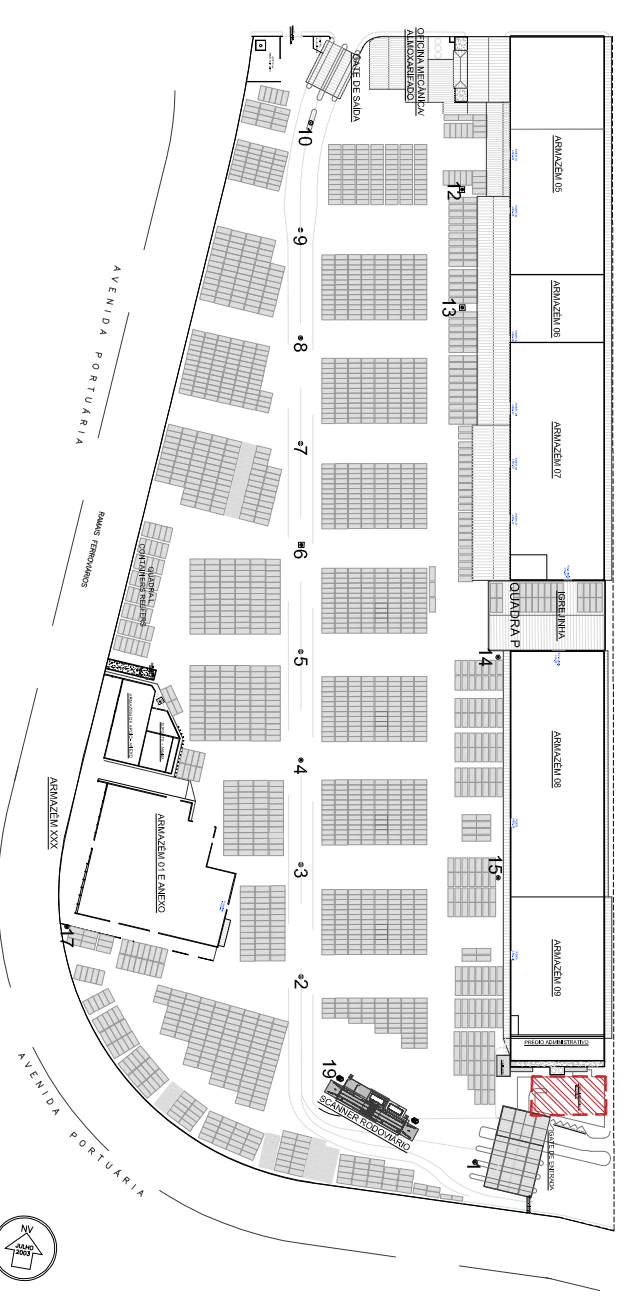

PLANTA
ESCALA: 1:100

QUANTIDADE DE VAGAS

19	VAGAS INTERNAS PARA CARROS
06	VAGAS EXTERNAS PARA CARROS
34	VAGAS EXTERNAS PARA MOTOS
32	SUPORTES PARA BICICLETAS - EXTERNO

SITUAÇÃO SEM ESCALA

PLANTA CHAVE

INSTALAÇÕES PORTUÁRIAS ALFANDEGADAS

ESTACIONAMENTO
TERMINAL 2

REVISÃO	DATA	MODIFICAÇÃO

RES.P. TÉCNICO	LOCAL:	DATA
	RUA OSÓRIO DE ALMEIDA S/N	MA./2021
CREM 5069954476	PORTO DE SANTOS	ESCALA 1:100
INTERESSADO:	SANTOS - SP	FOLHA
MARIMEX	INTELIGÊNCIA PORTUÁRIA EM LOGÍSTICA INTEGRAL	4/21