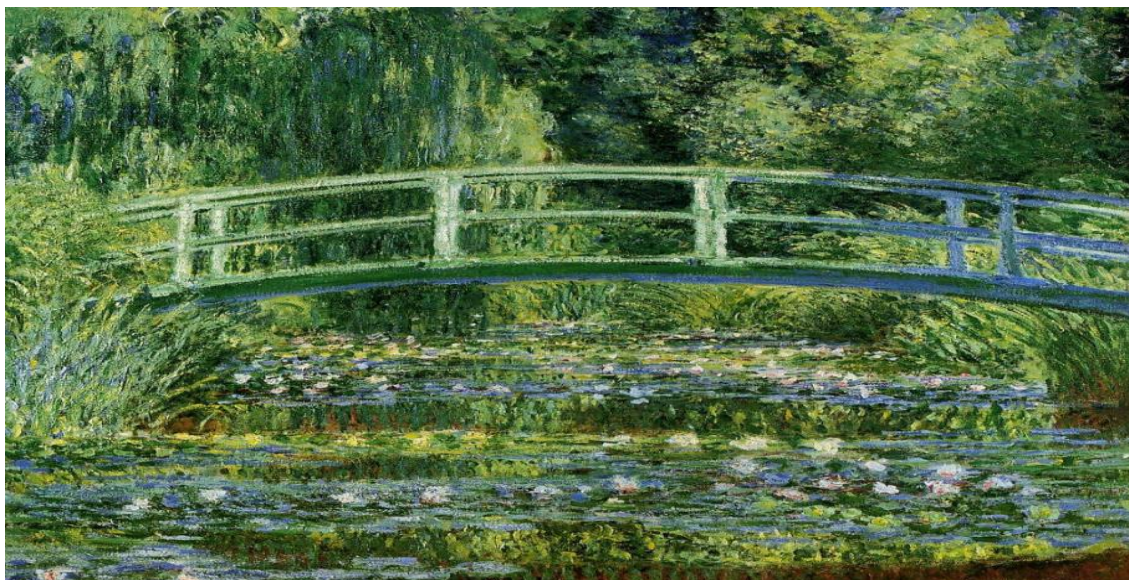

UME MÁRIO DE ALMEIDA ALCÂNTARA

Roteiro de Estudo/Atividades - n° 01 .

Prof. Meire Alves - Comp.Curricular: Arte - 9°ano

Artes Visuais - Habilidade: (EF69AR07)

Período de 01/02/2021 a 15/02/2021.

O conceito de paisagem e seu lugar na história da arte.

Na pintura de paisagem, tanto a luz, como a perspectiva são importantes instrumentos de representação. Diz-se que é por meio da luz que o pintor de paisagens pode remeter a diversos sentimentos, já que a reação emocional à luz é talento essencial, necessário ao artista.

Um exemplo de paisagem de Monet.

Agora é sua vez, desenhe uma paisagem de memória e pinte em seu caderno de desenho ou sulfite.