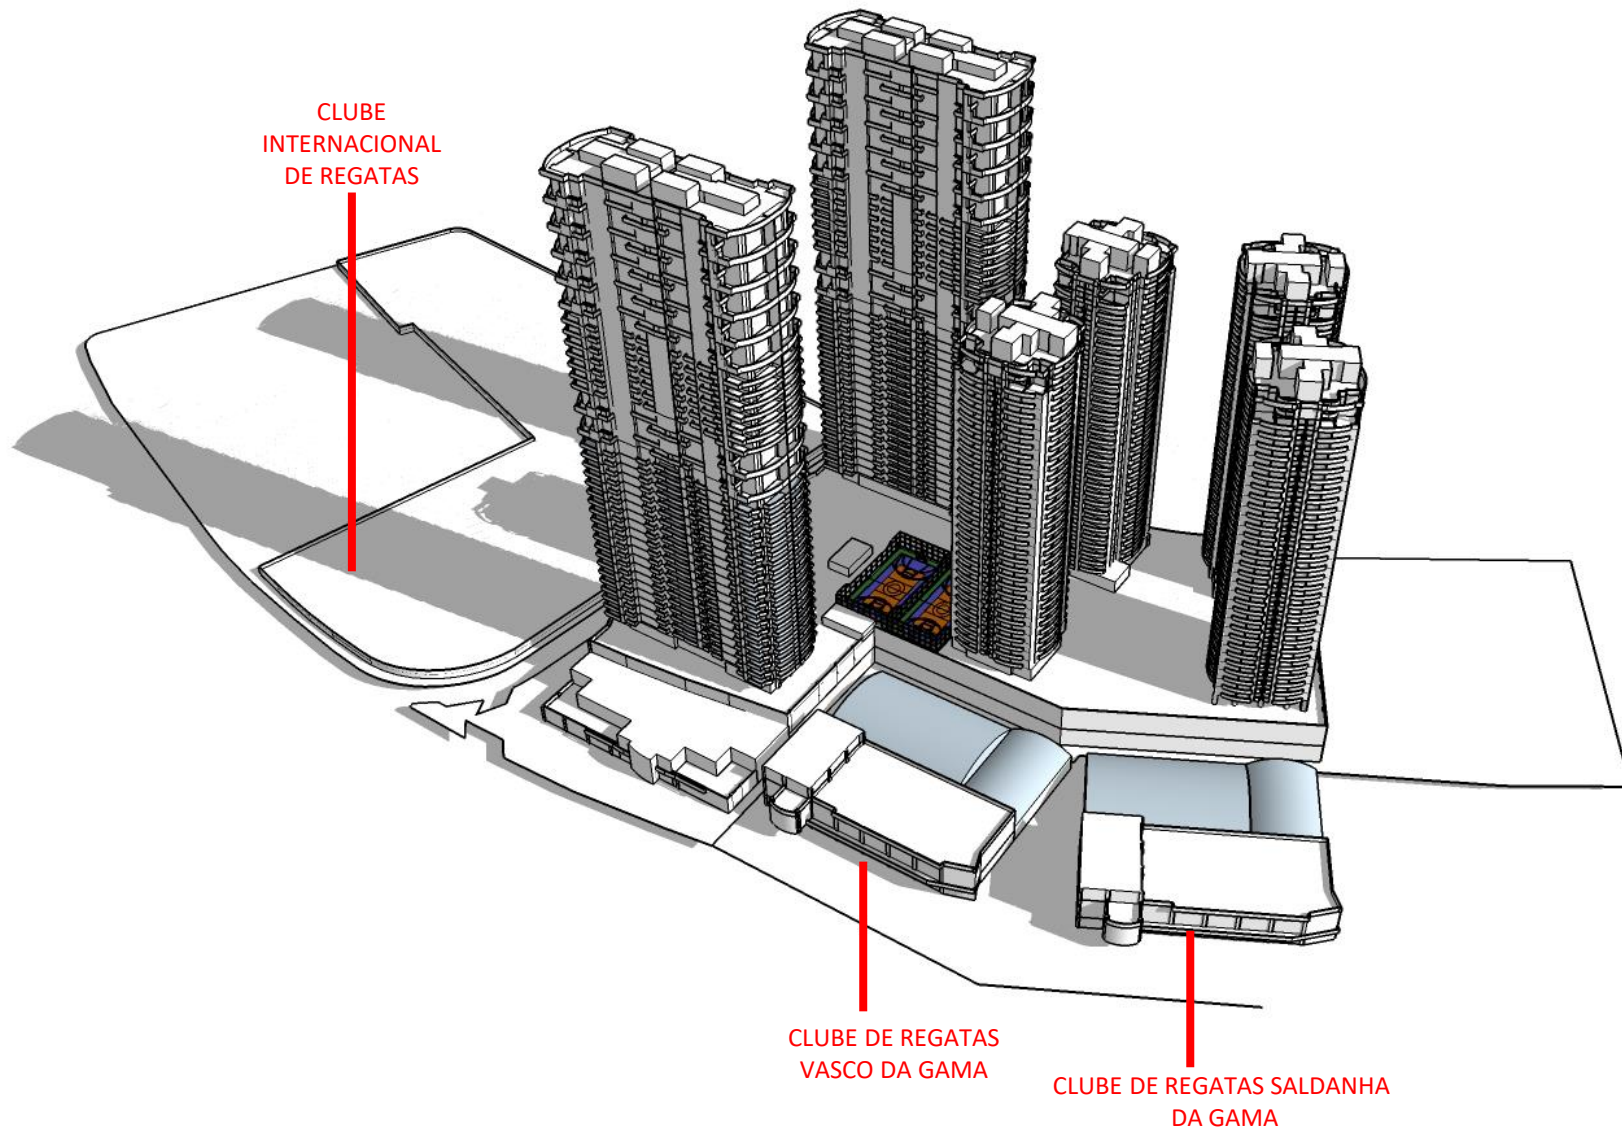

DEZ/20

CLUBE
INTERNACIONAL
DE REGATAS

CLUBE DE REGATAS
VASCO DA GAMA

CLUBE DE REGATAS
SALDANHA
DA GAMA

RESIDENCIAL NAVEGANTES - ESTUDO DE SOMBRA
UTC – 3 – SETEMBRO - 18:00PM

DEZ/20

RESIDENCIAL NAVEGANTES - ESTUDO DE SOMBRA
UTC – 3 – SETEMBRO - 18:00PM

DEZ/20

RESIDENCIAL NAVEGANTES - ESTUDO DE SOMBRA
UTC – 3 – NOVEMBRO - 08:00AM

DEZ/20

RESIDENCIAL NAVEGANTES - ESTUDO DE SOMBRA
UTC – 3 – NOVEMBRO - 08:00AM

DEZ/20

RESIDENCIAL NAVEGANTES - ESTUDO DE SOMBRA
UTC – 3 – NOVEMBRO - 10:00AM

DEZ/20

RESIDENCIAL NAVEGANTES - ESTUDO DE SOMBRA
UTC – 3 – NOVEMBRO - 10:00AM

DEZ/20

CLUBE
INTERNACIONAL
DE REGATAS

CLUBE DE REGATAS
VASCO DA GAMA

CLUBE DE REGATAS
SALDANHA
DA GAMA

RESIDENCIAL NAVEGANTES - ESTUDO DE SOMBRA
UTC – 3 – NOVEMBRO - 12:00PM