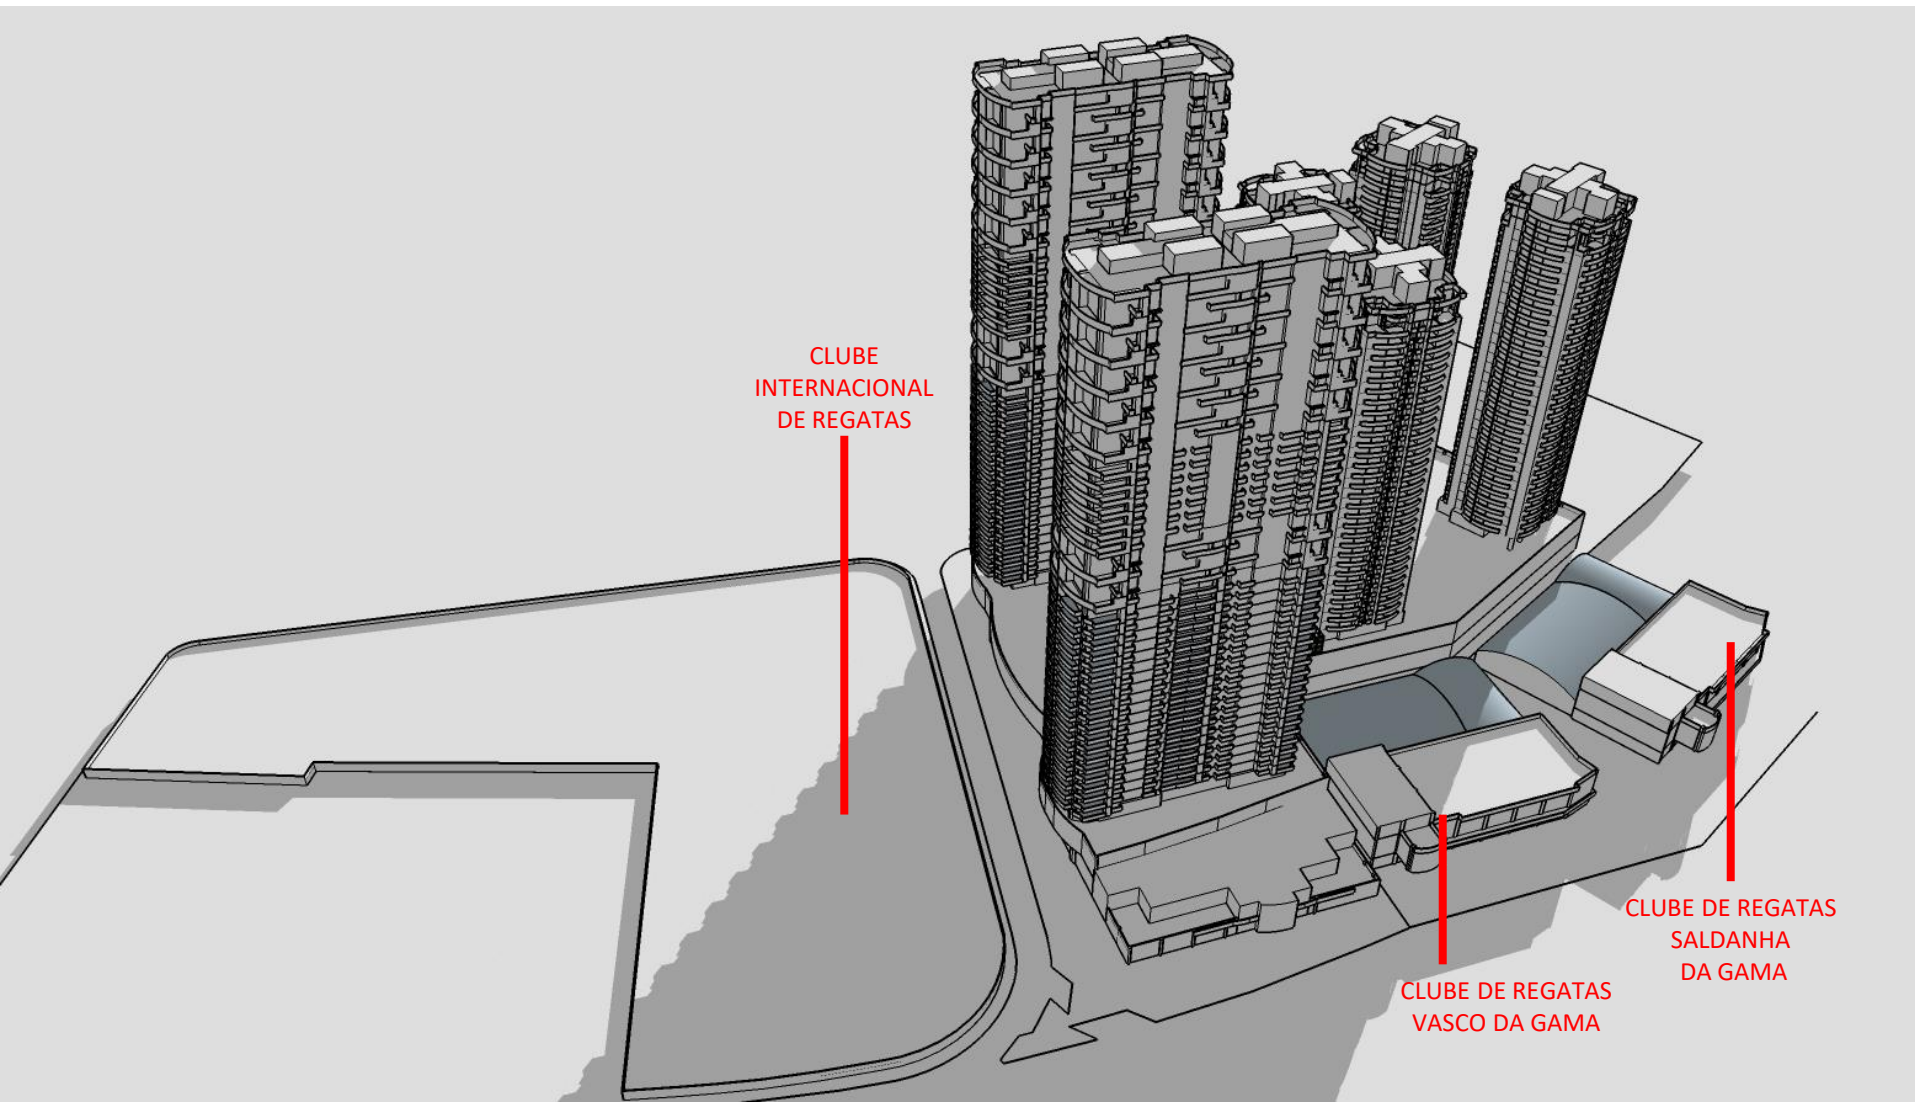

DEZ/20

CLUBE
INTERNACIONAL
DE REGATAS

CLUBE DE REGATAS
VASCO DA GAMA

CLUBE DE REGATAS SALDANHA
DA GAMA

RESIDENCIAL NAVEGANTES - ESTUDO DE SOMBRA
UTC – 3 – MAIO - 18:00PM

DEZ/20

RESIDENCIAL NAVEGANTES - ESTUDO DE SOMBRA
UTC – 3 – JULHO - 08:00AM