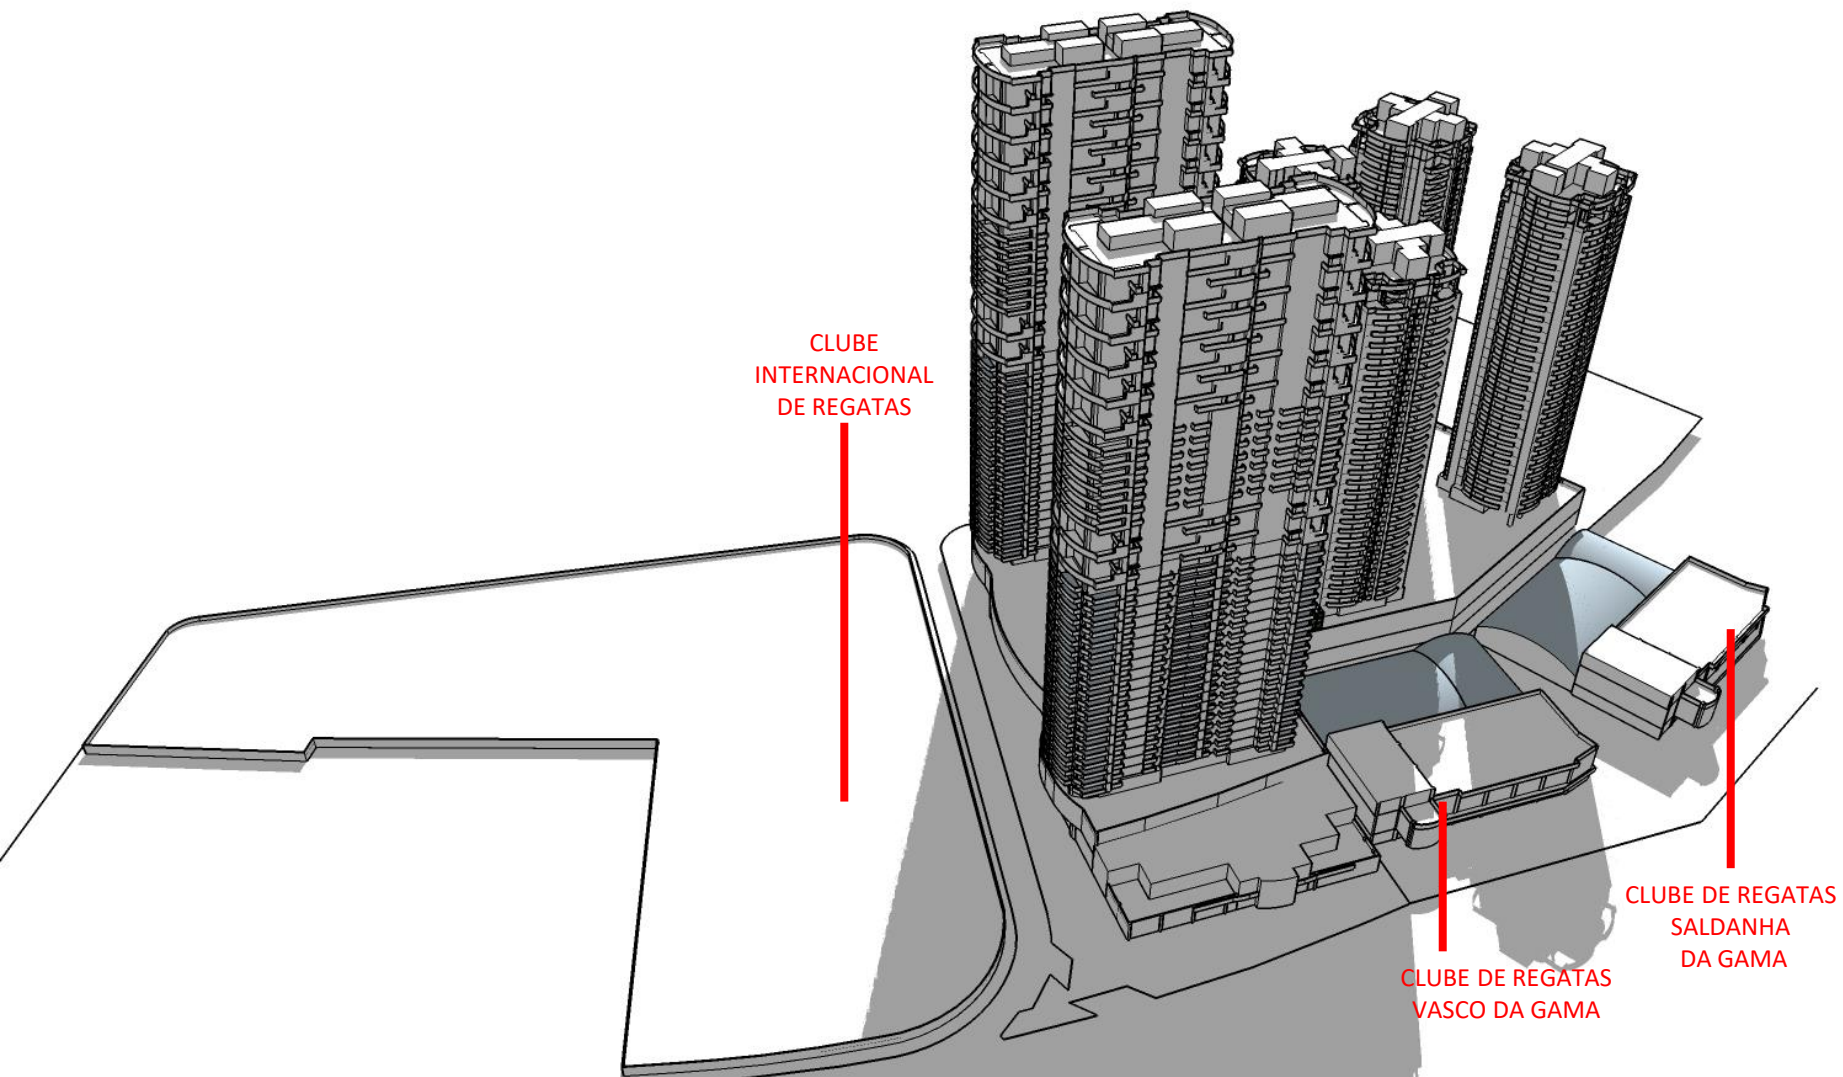

RESIDENCIAL NAVEGANTES - ESTUDO DE SOMBRA
UTC – 3 – JULHO - 10:00AM

DEZ/20