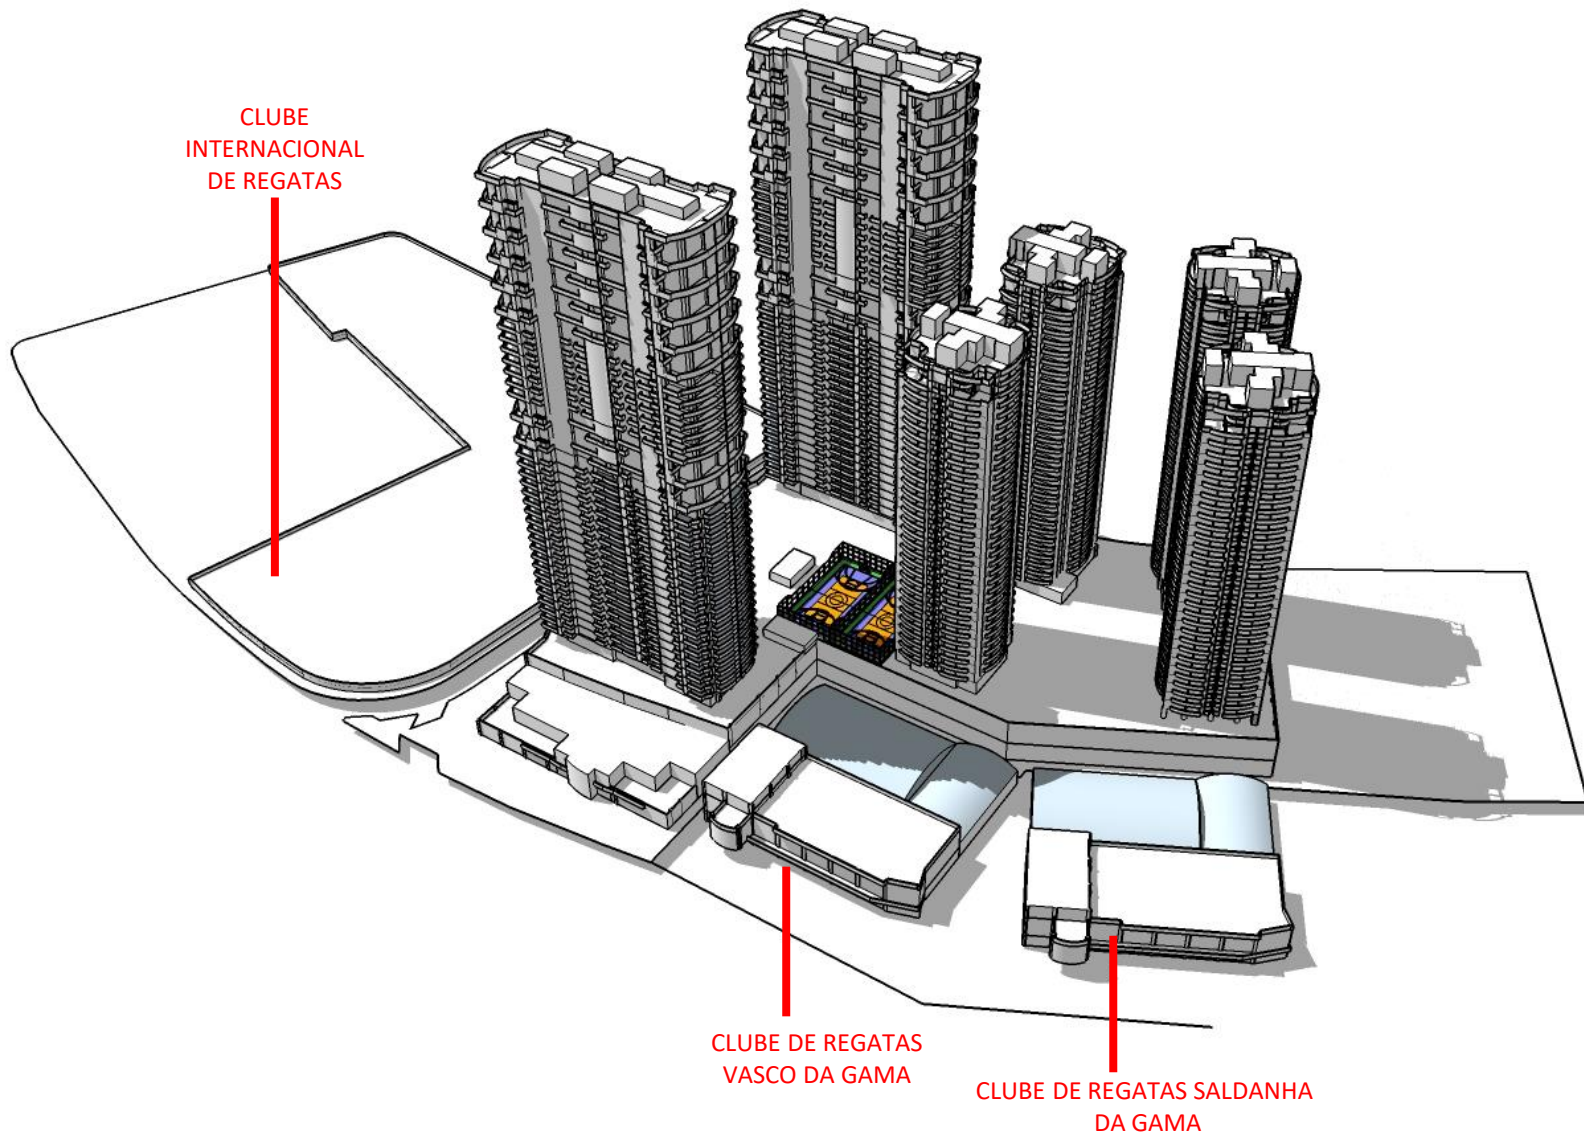

RESIDENCIAL NAVEGANTES - ESTUDO DE SOMBRA
UTC – 3 – NOVEMBRO - 14:00PM

DEZ/20