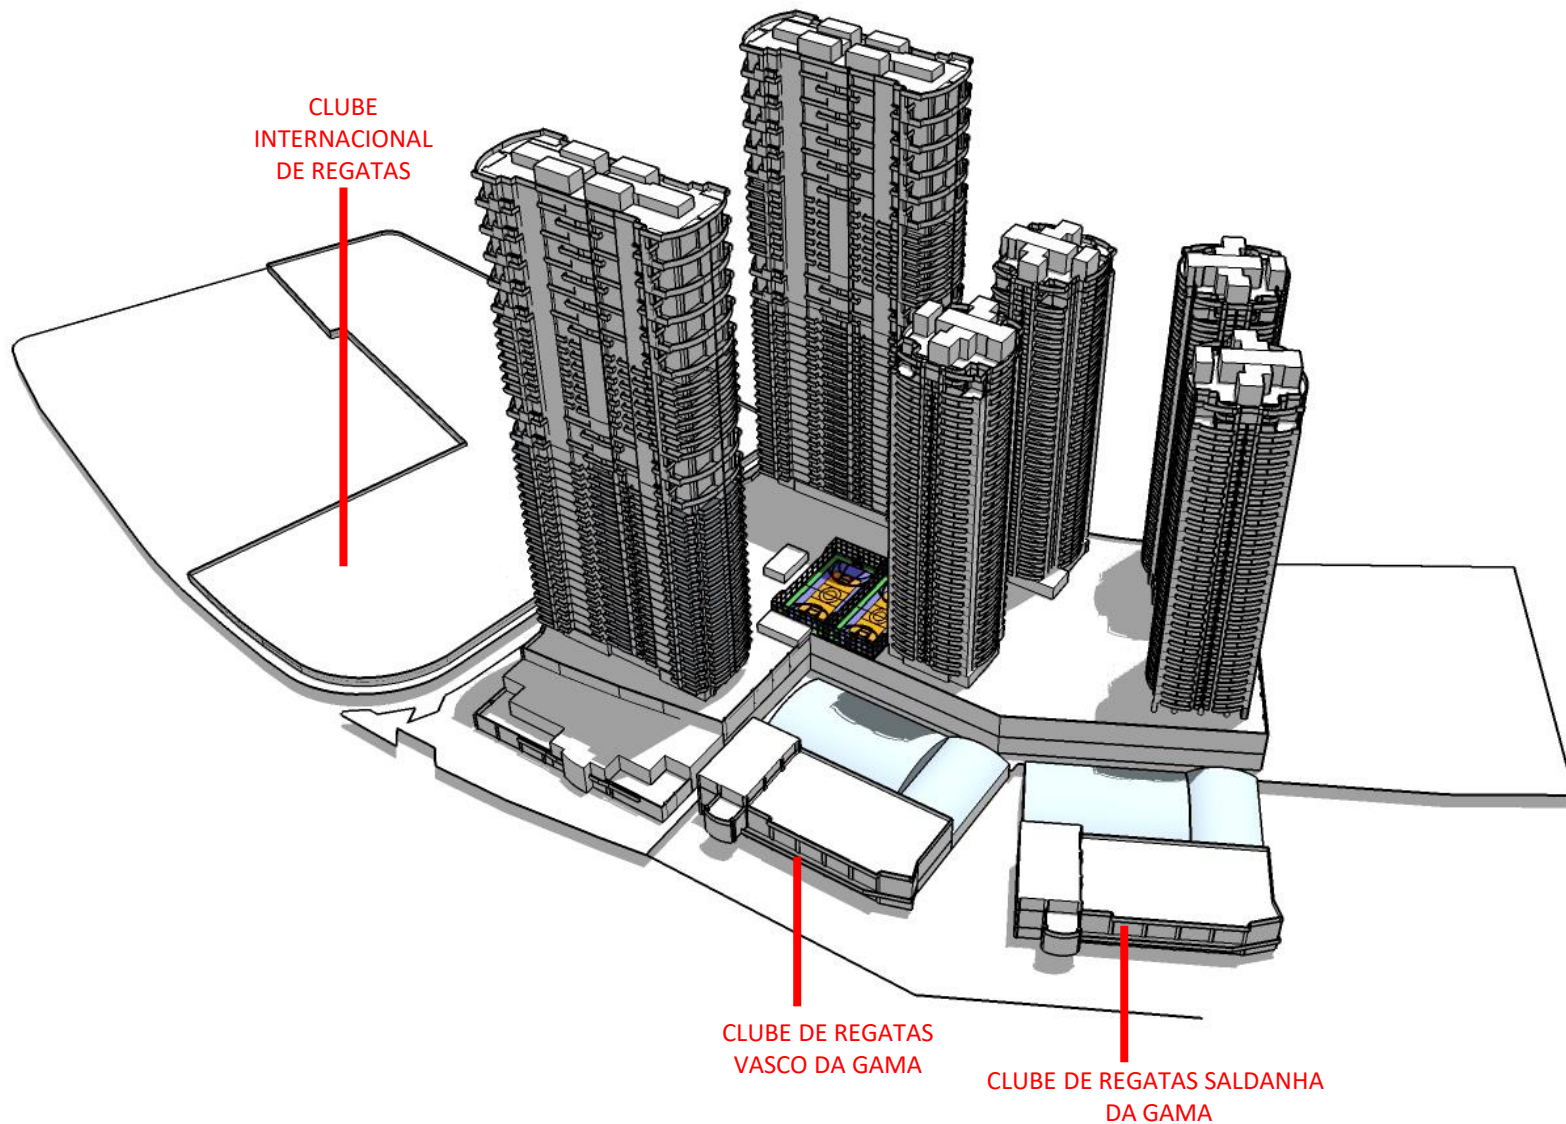

RESIDENCIAL NAVEGANTES - ESTUDO DE SOMBRA
UTC – 3 – MARÇO - 12:00PM

DEZ/20