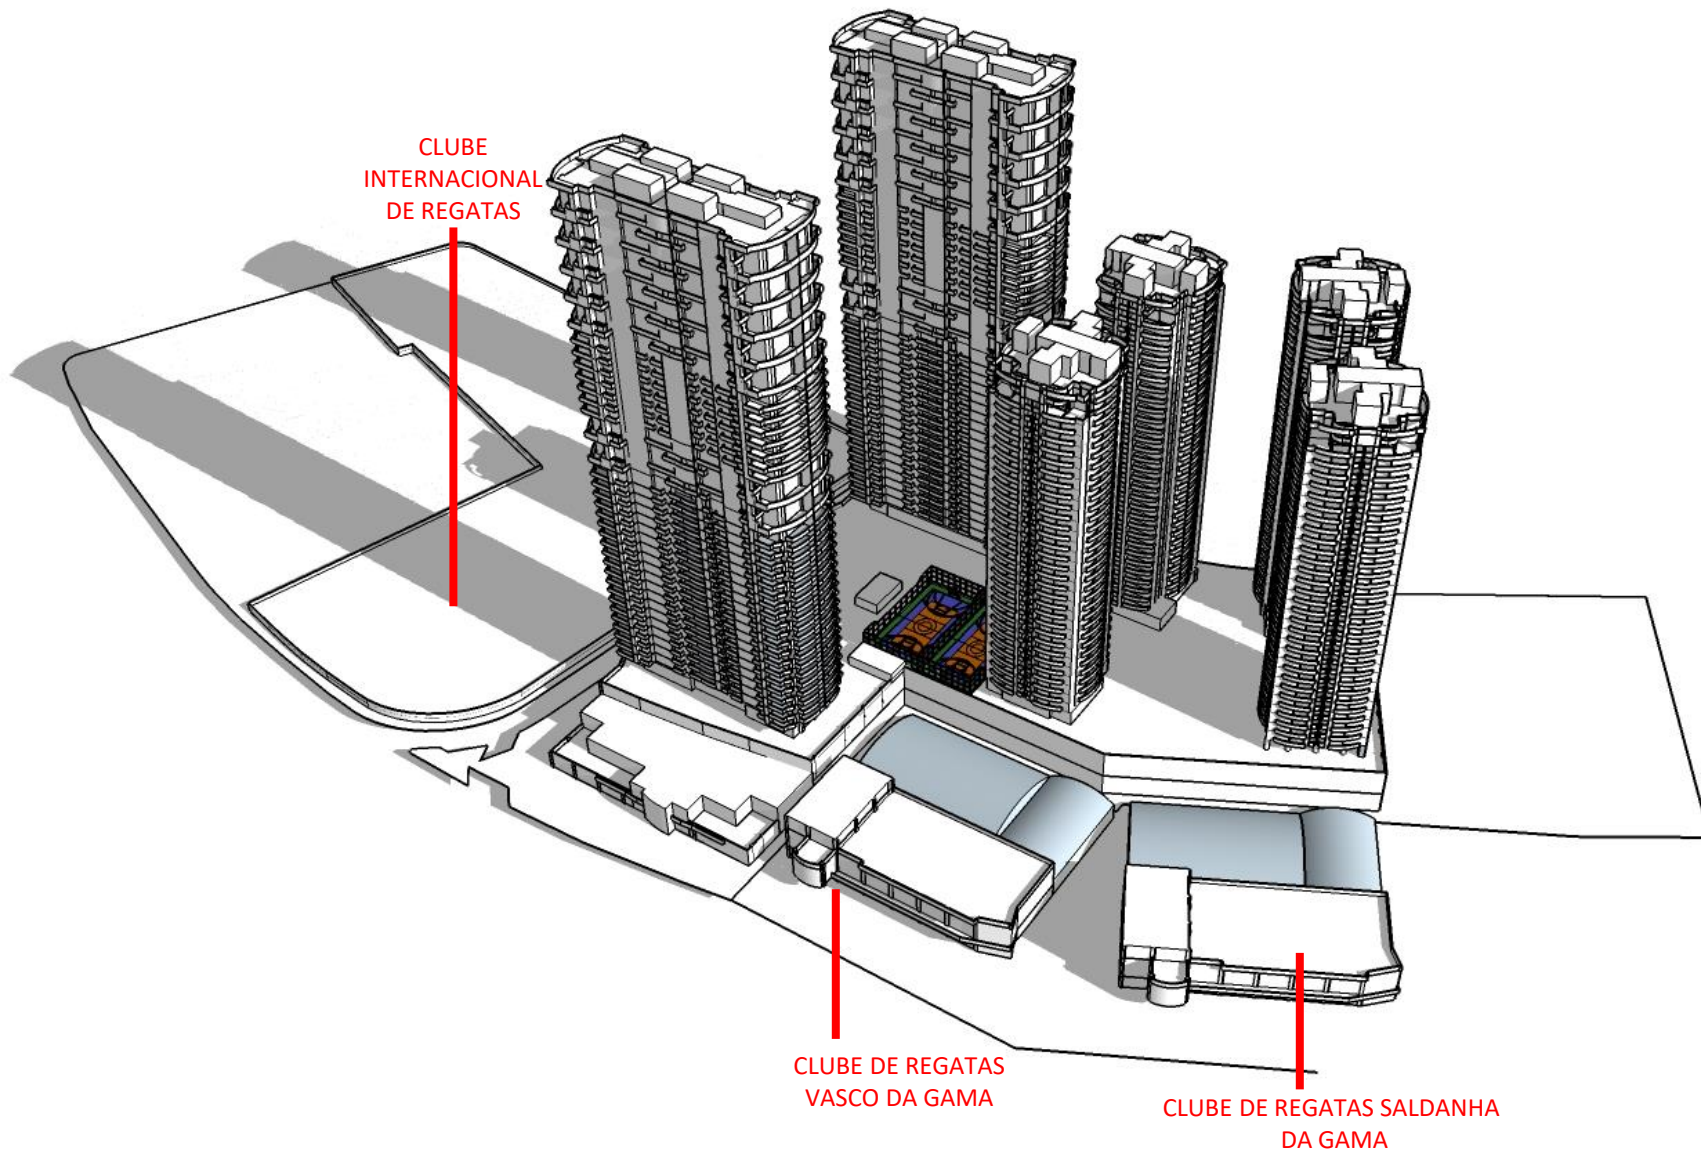

RESIDENCIAL NAVEGANTES
ESTUDO DE SOMBRA

DEZ/20

RESIDENCIAL NAVEGANTES - ESTUDO DE SOMBRA
UTC – 3 – JANEIRO - 08:00AM

DEZ/20

RESIDENCIAL NAVEGANTES - ESTUDO DE SOMBRA
UTC – 3 – JANEIRO - 08:00AM

DEZ/20

RESIDENCIAL NAVEGANTES - ESTUDO DE SOMBRA
UTC – 3 – JANEIRO - 10:00AM