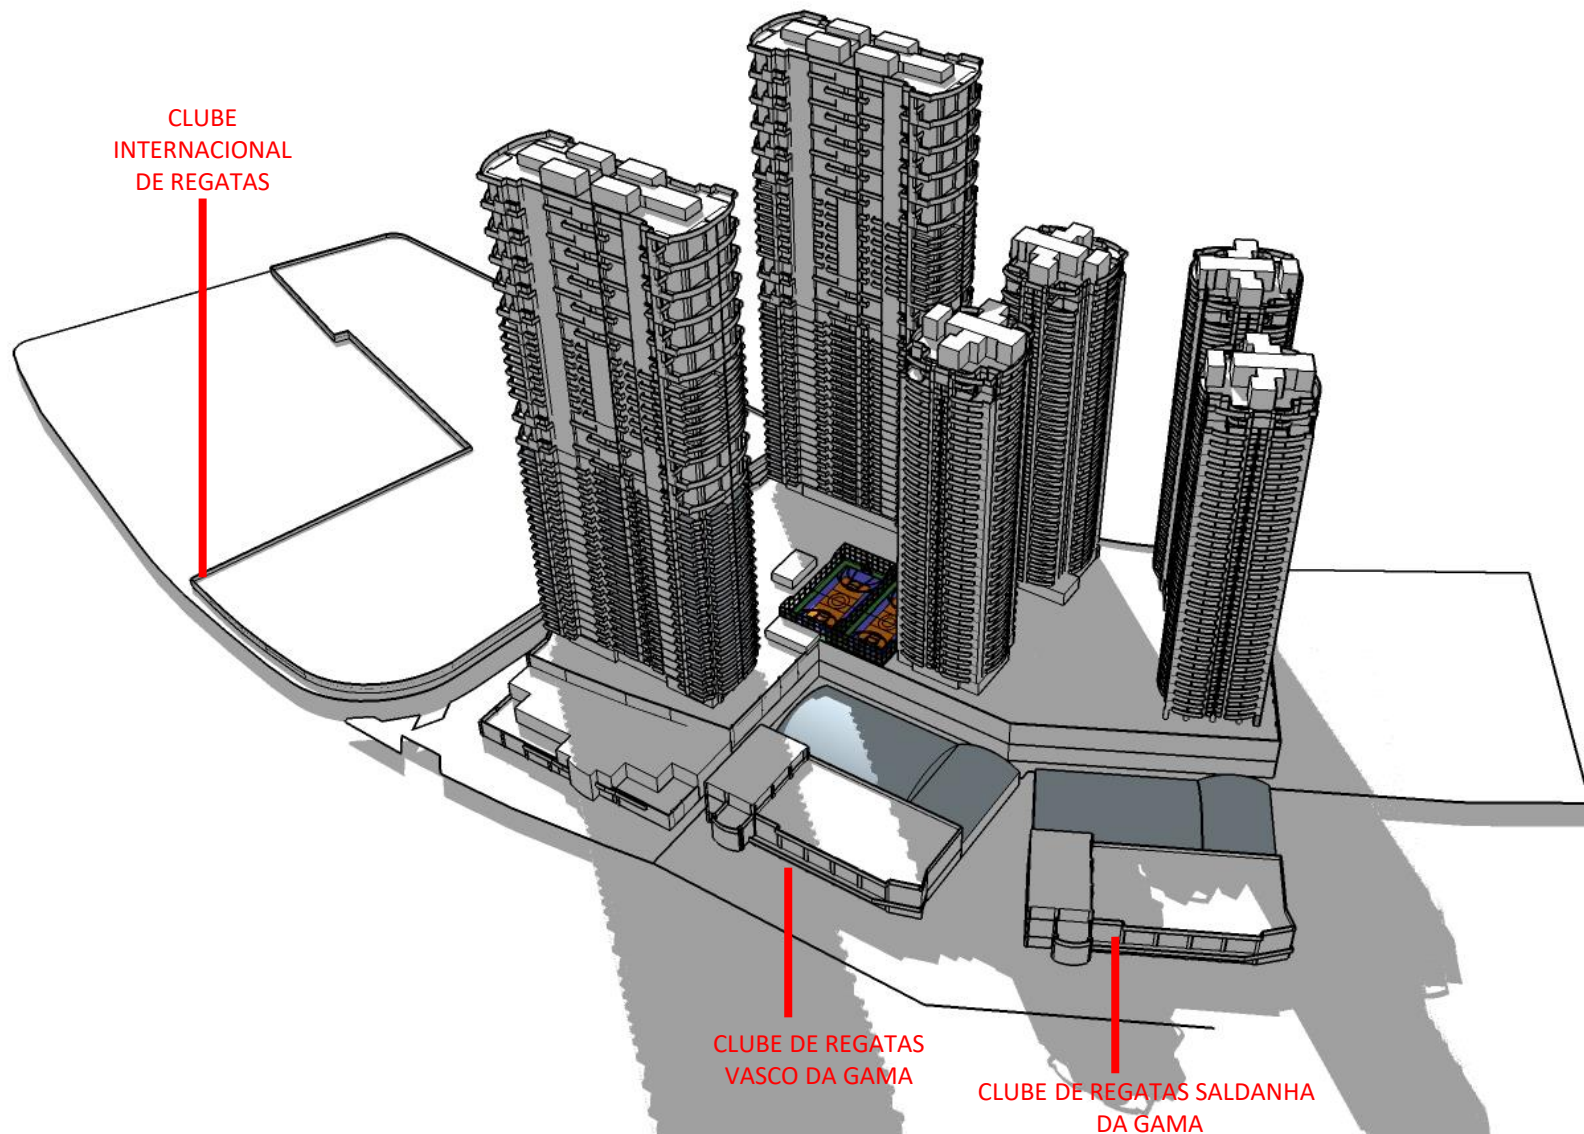

RESIDENCIAL NAVEGANTES - ESTUDO DE SOMBRA
UTC – 3 – JULHO - 14:00PM

DEZ/20