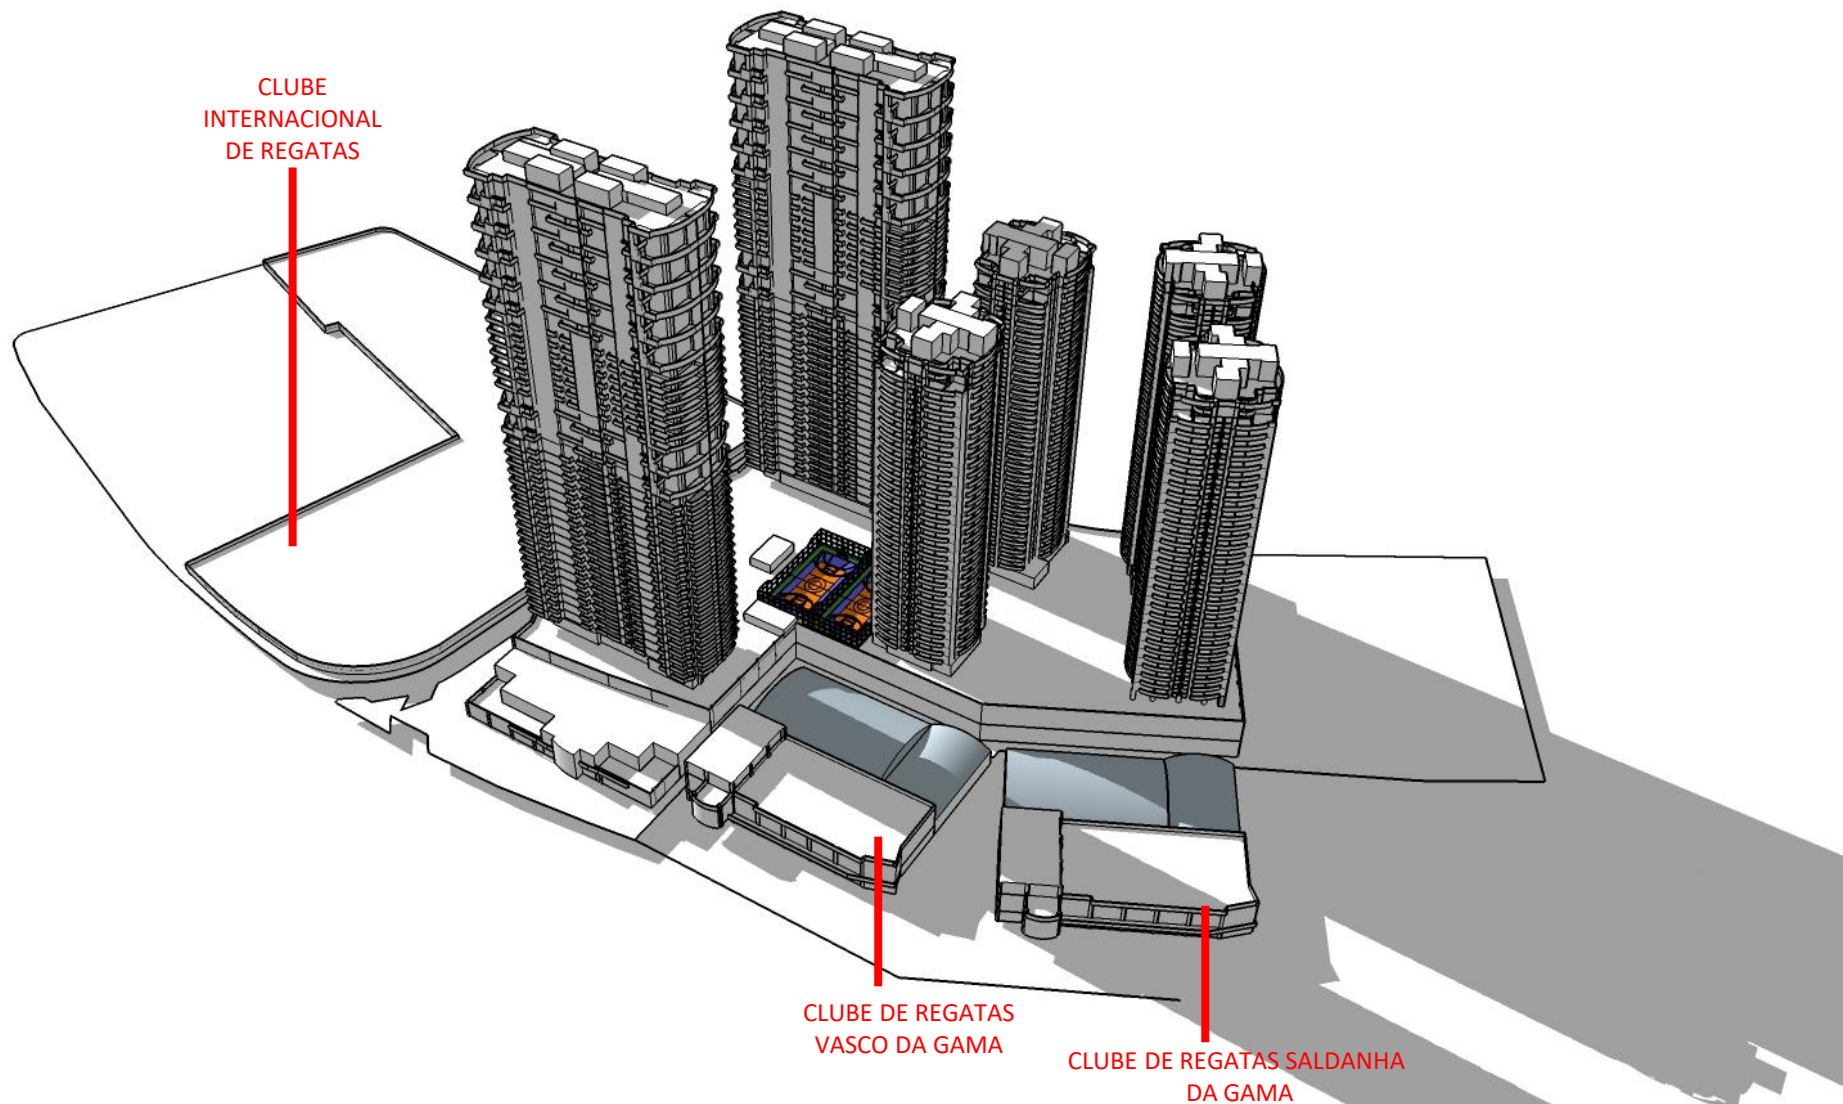

RESIDENCIAL NAVEGANTES - ESTUDO DE SOMBRA
UTC – 3 – SETEMBRO - 16:00PM

DEZ/20