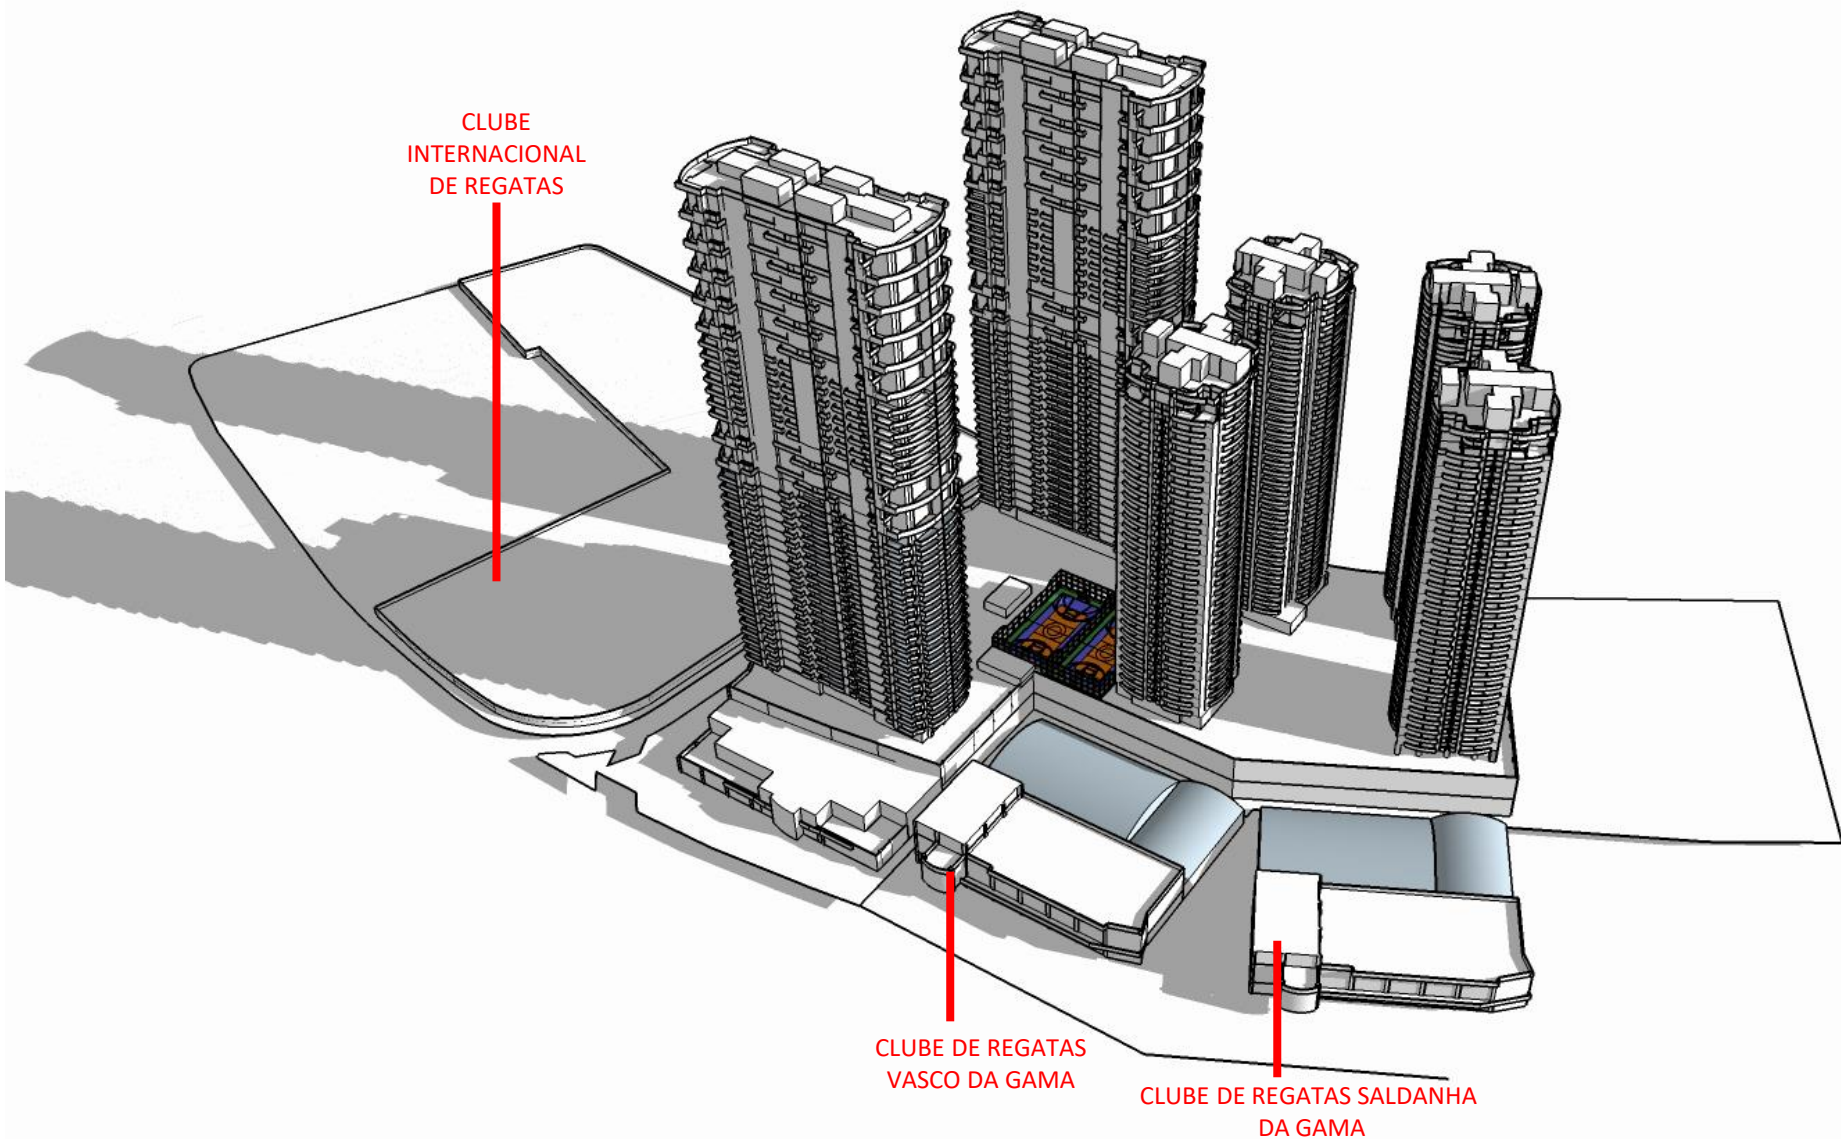

RESIDENCIAL NAVEGANTES - ESTUDO DE SOMBRA
UTC – 3 – MARÇO - 08:00AM

DEZ/20