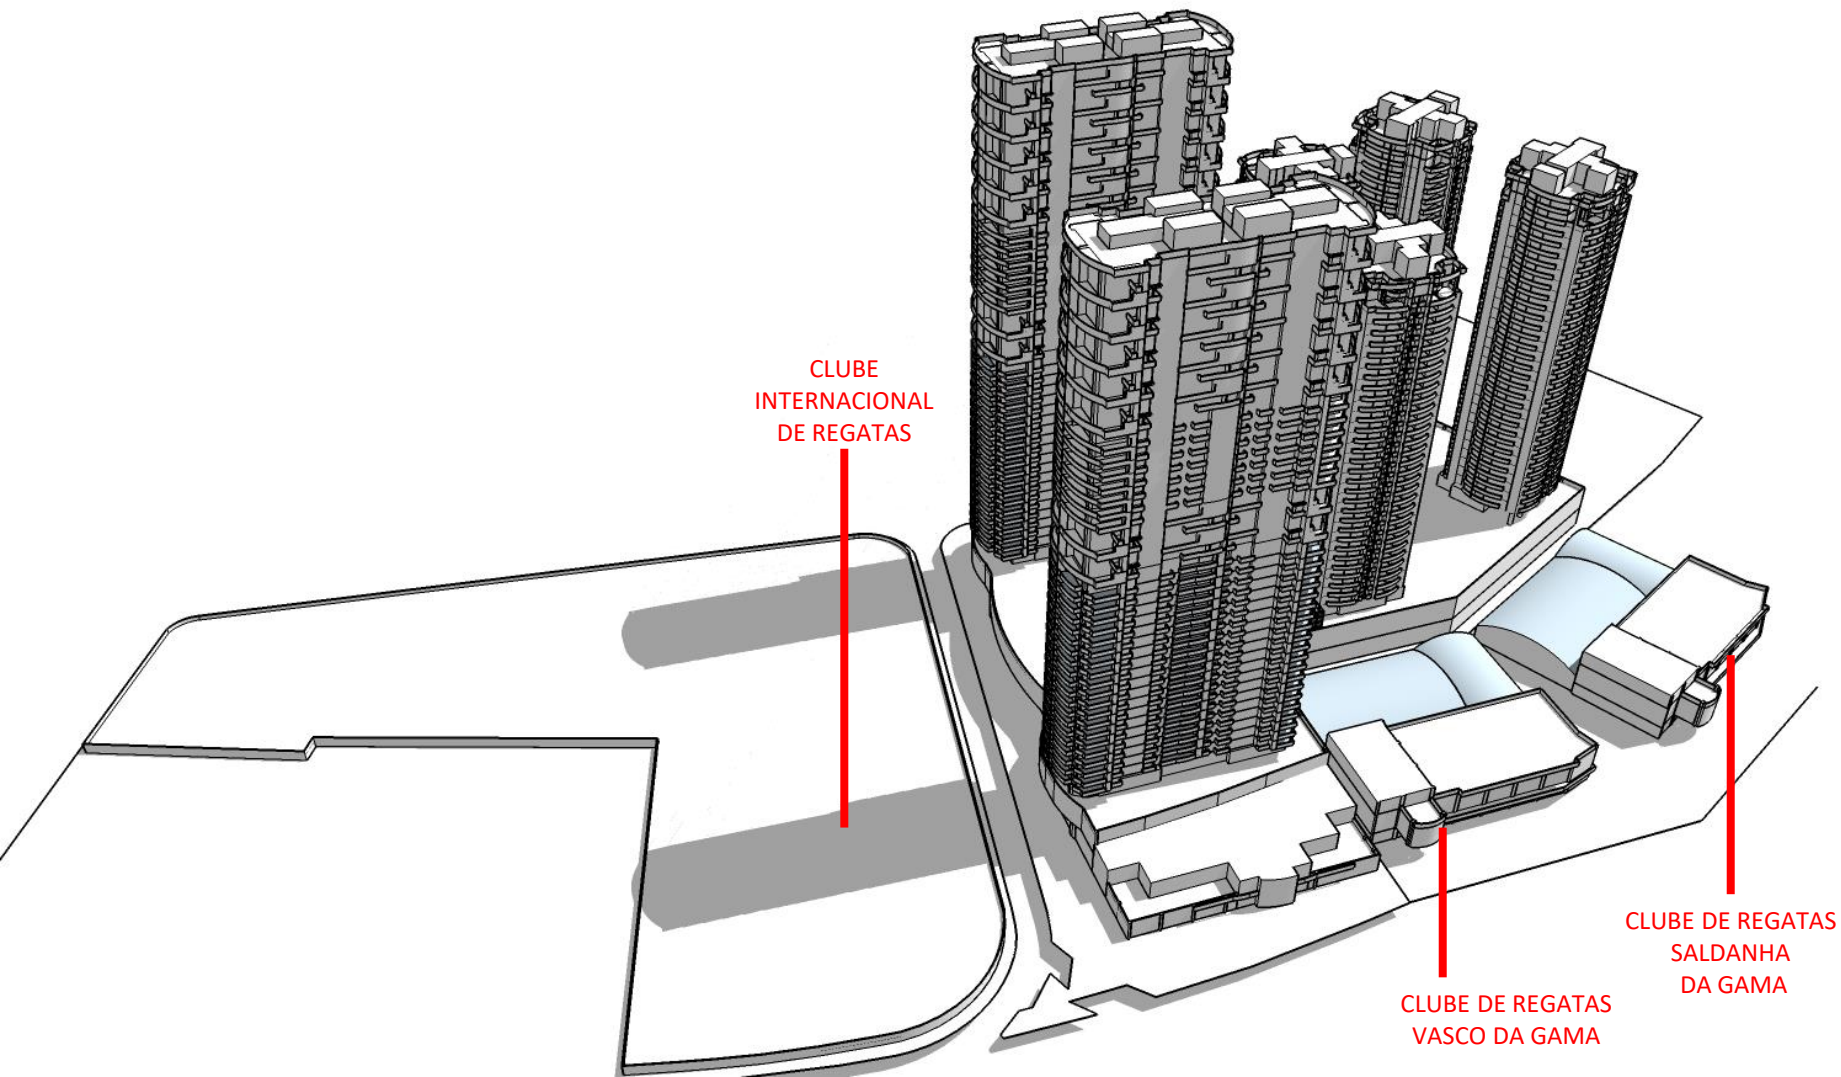

RESIDENCIAL NAVEGANTES
ESTUDO DE SOMBRA

DEZ/20

RESIDENCIAL NAVEGANTES - ESTUDO DE SOMBRA
UTC – 3 – JANEIRO - 08:00AM

DEZ/20

RESIDENCIAL NAVEGANTES - ESTUDO DE SOMBRA
UTC – 3 – JANEIRO - 08:00AM

DEZ/20

RESIDENCIAL NAVEGANTES - ESTUDO DE SOMBRA
UTC – 3 – JANEIRO - 10:00AM