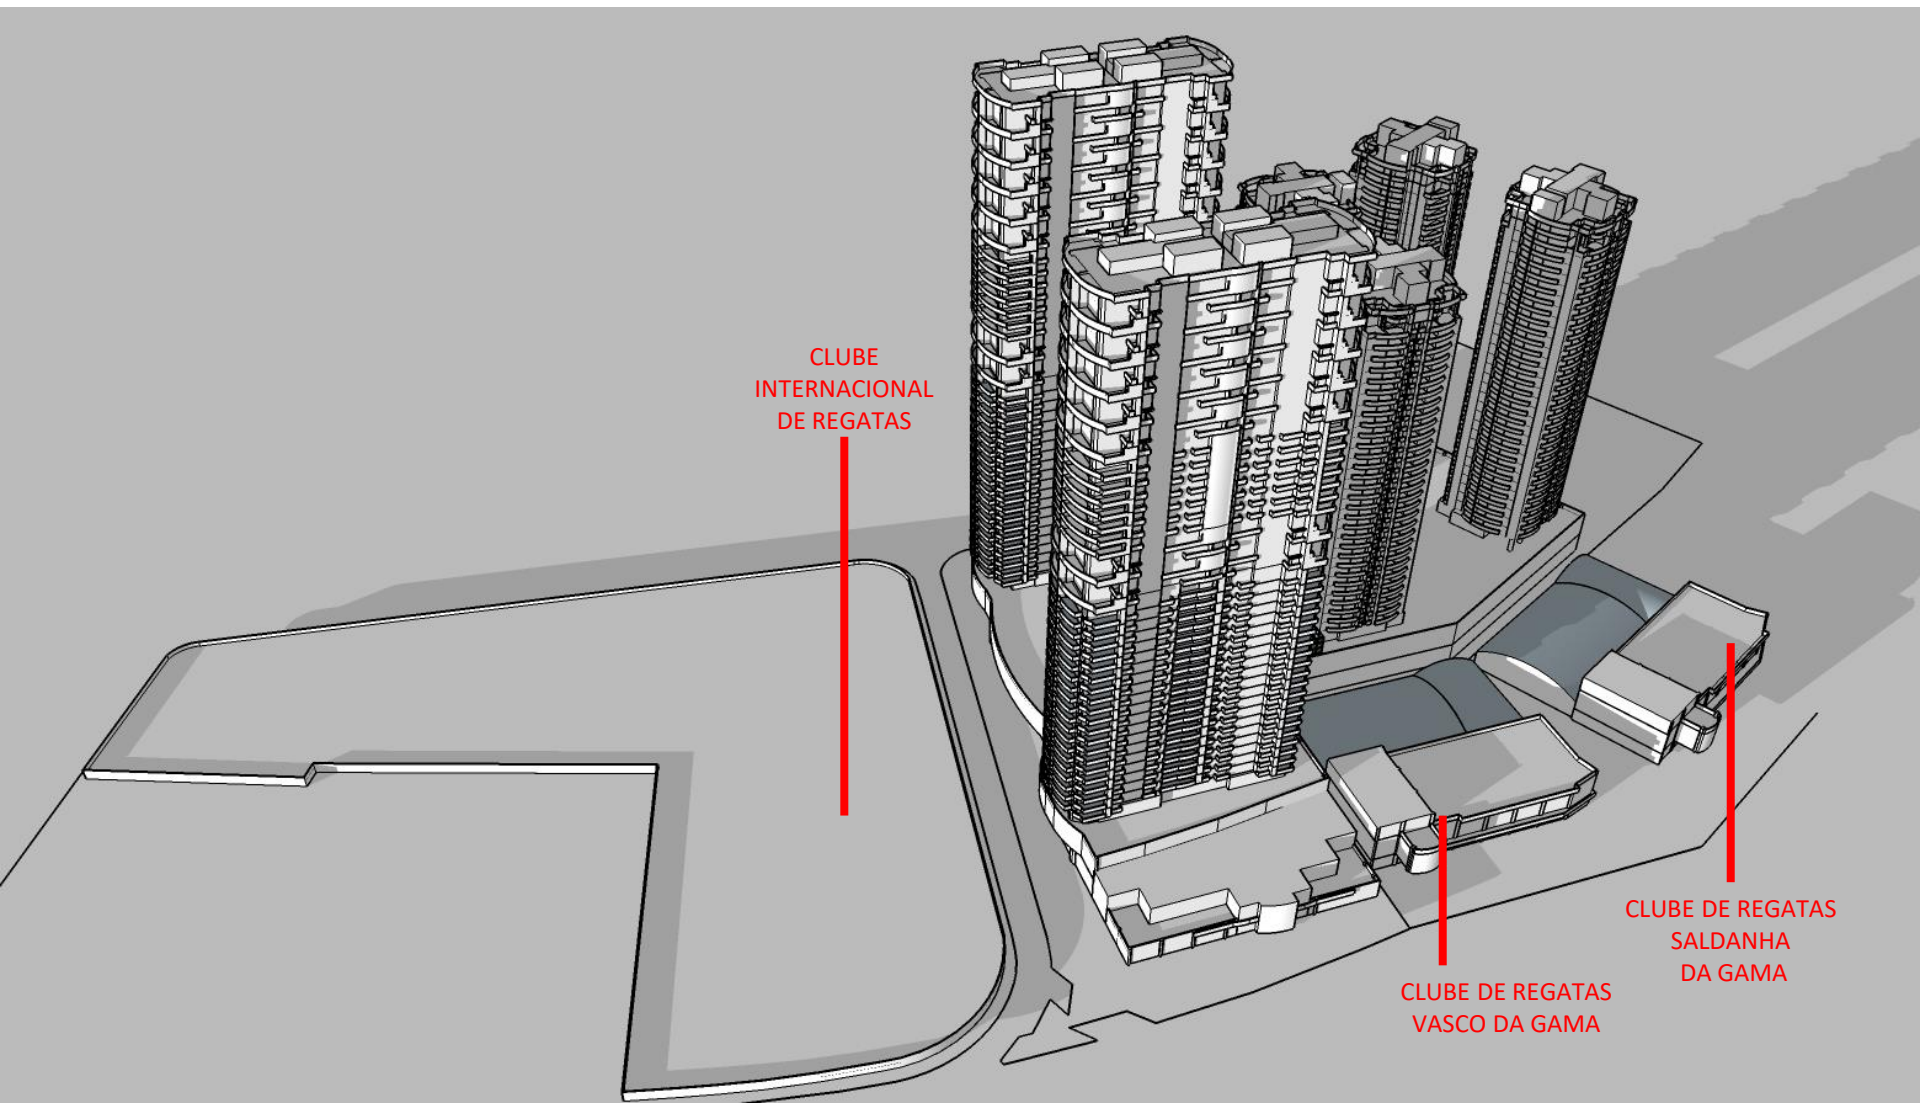

RESIDENCIAL NAVEGANTES - ESTUDO DE SOMBRA
UTC – 3 – MARÇO - 18:00PM

DEZ/20