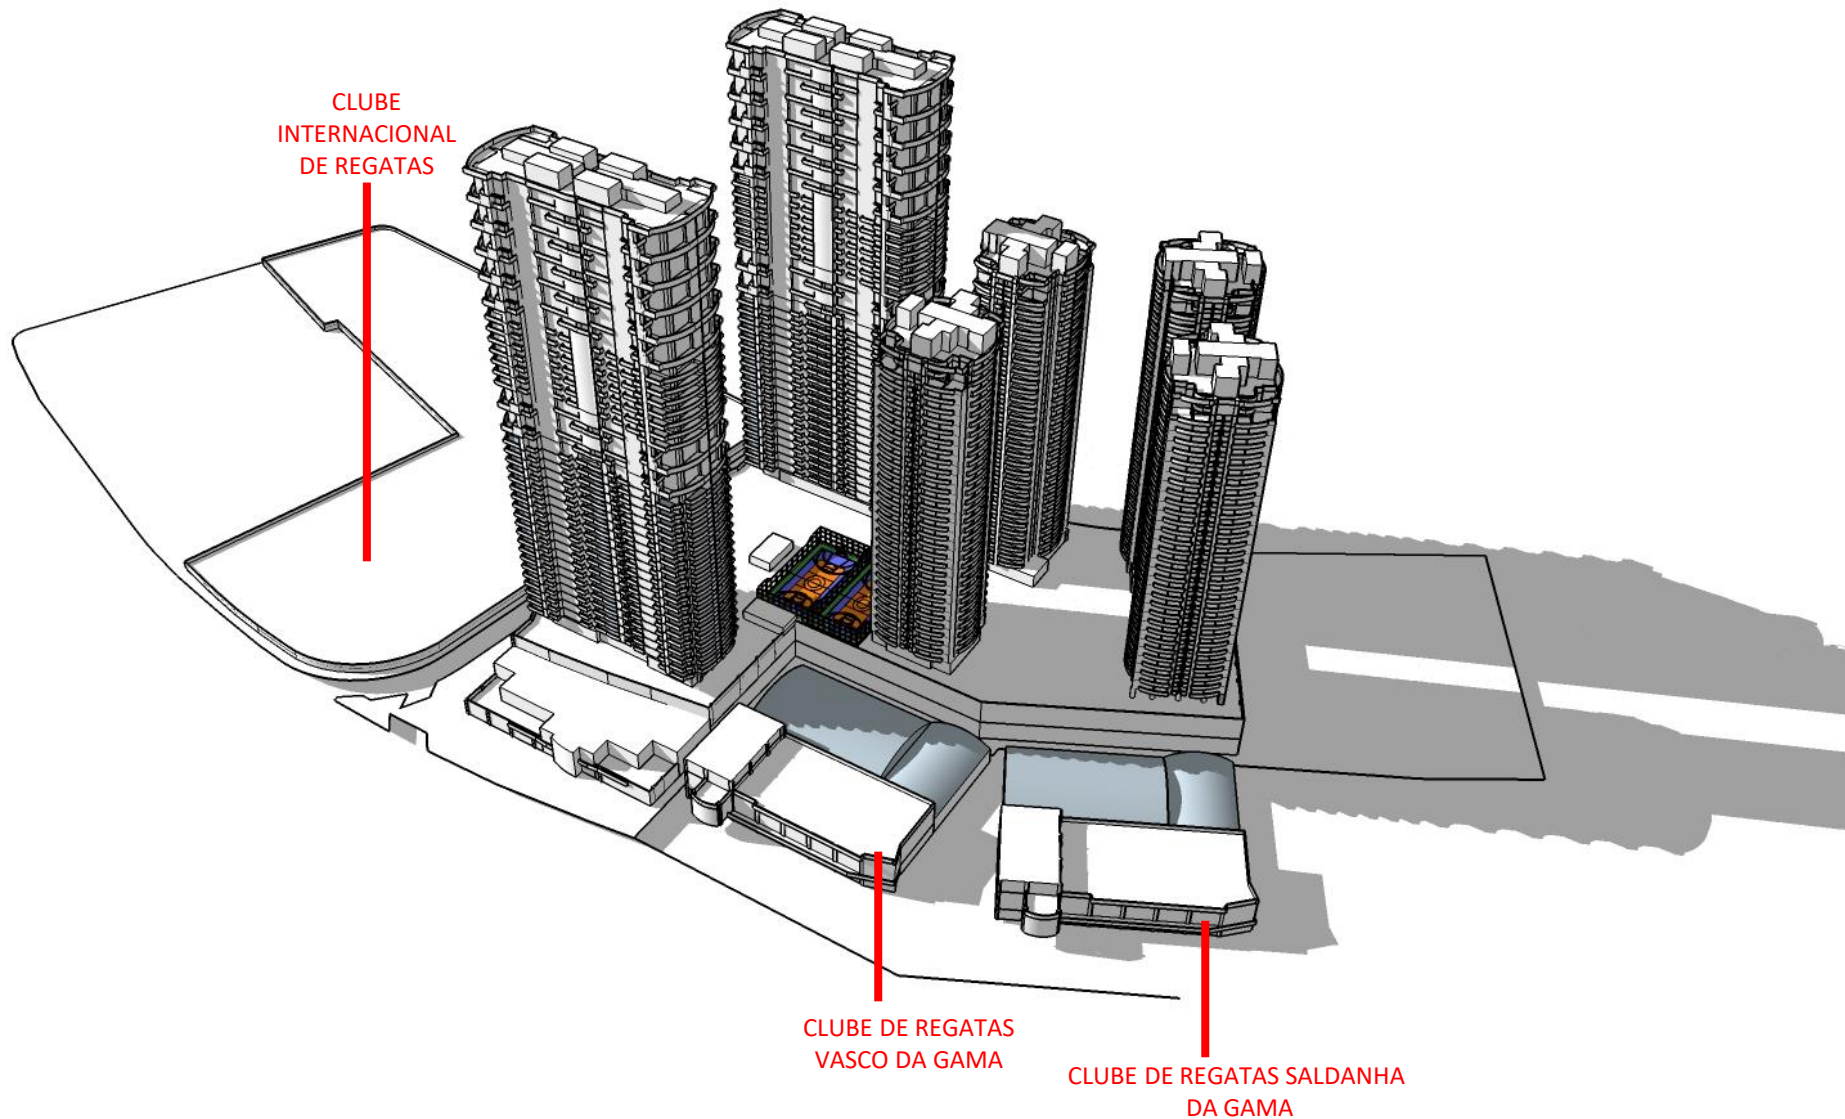

RESIDENCIAL NAVEGANTES - ESTUDO DE SOMBRA
UTC – 3 – NOVEMBRO - 16:00PM

DEZ/20