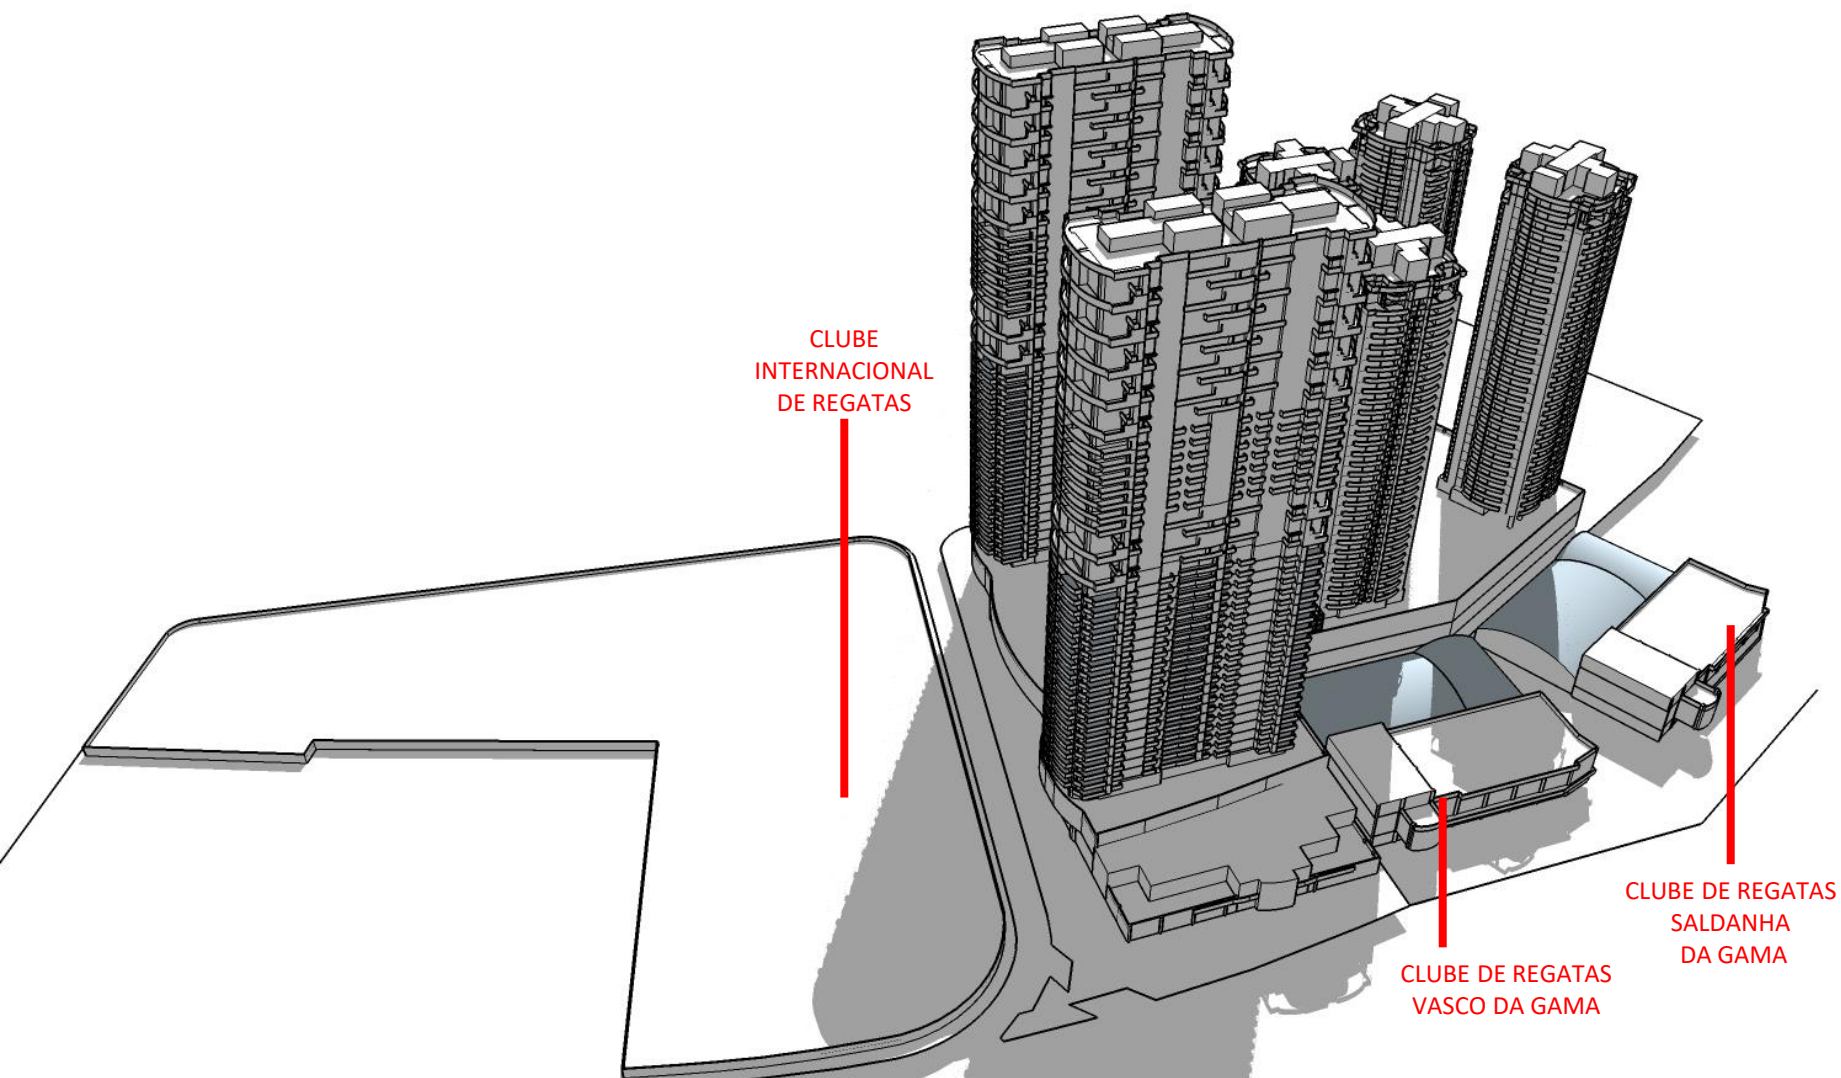

DEZ/20

CLUBE
INTERNACIONAL
DE REGATAS

CLUBE DE REGATAS
VASCO DA GAMA

CLUBE DE REGATAS SALDANHA
DA GAMA

RESIDENCIAL NAVEGANTES - ESTUDO DE SOMBRA
UTC – 3 – MAIO - 08:00AM

DEZ/20

CLUBE
INTERNACIONAL
DE REGATAS