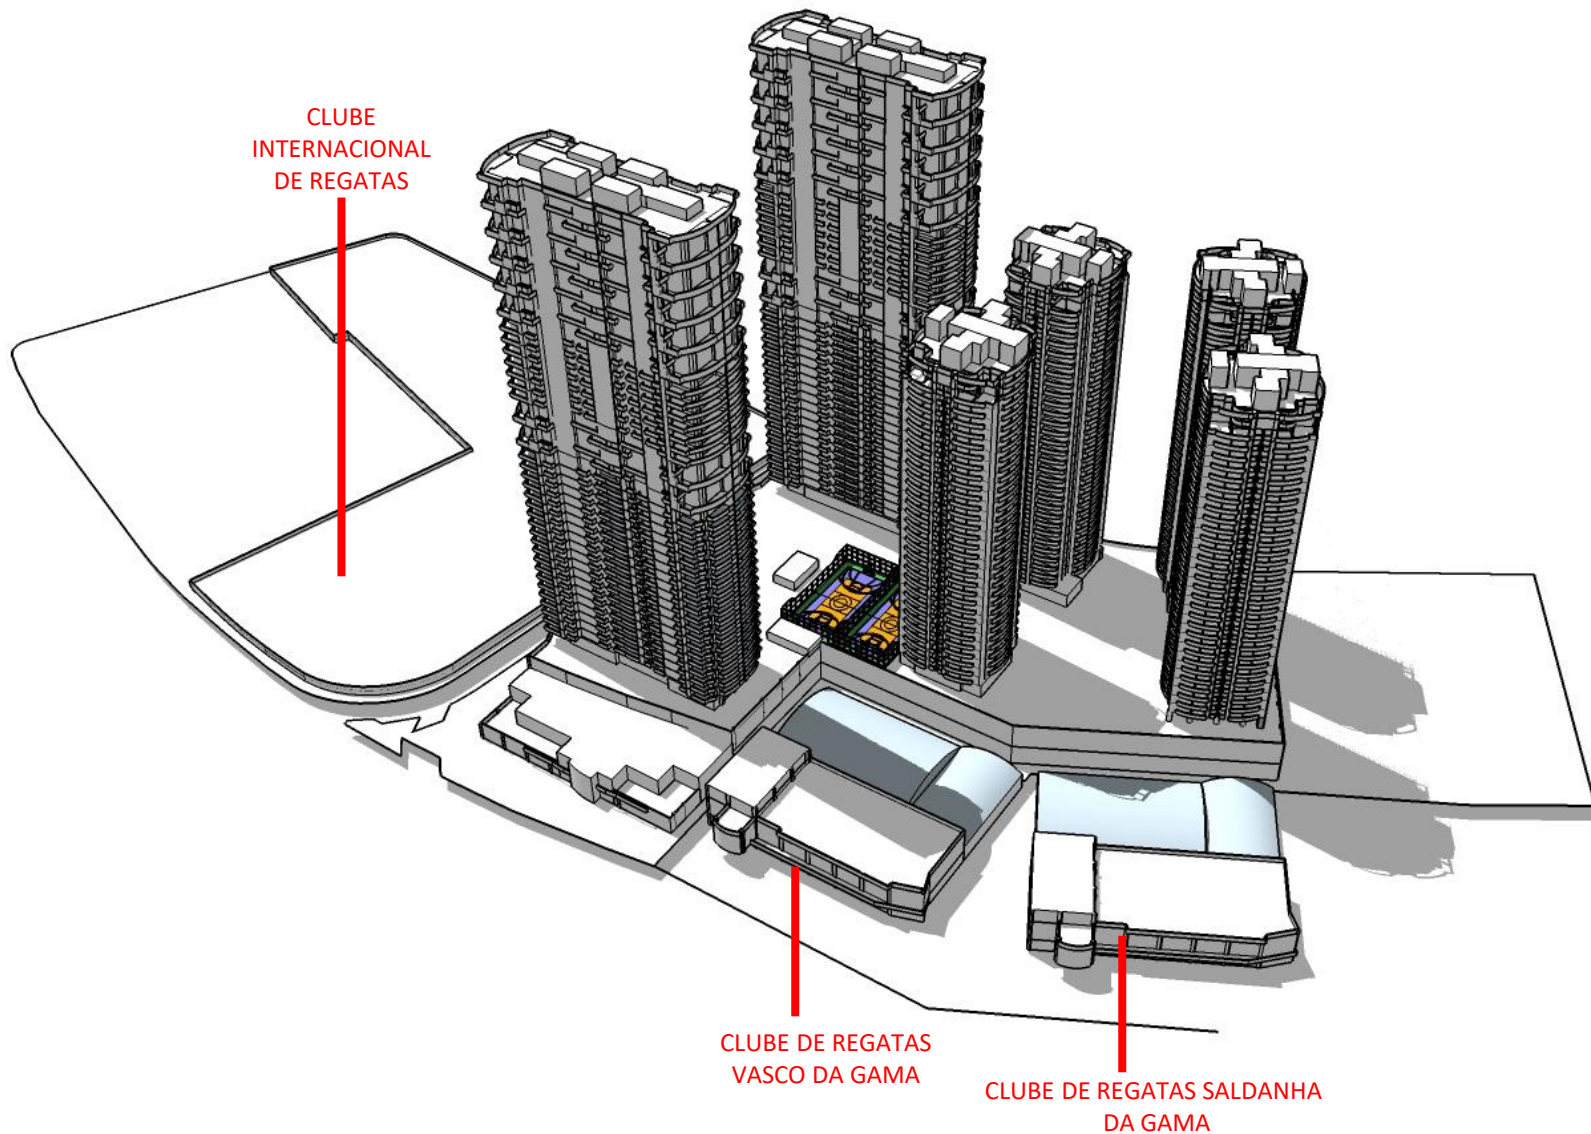

RESIDENCIAL NAVEGANTES - ESTUDO DE SOMBRA
UTC – 3 – MARÇO - 14:00PM

DEZ/20