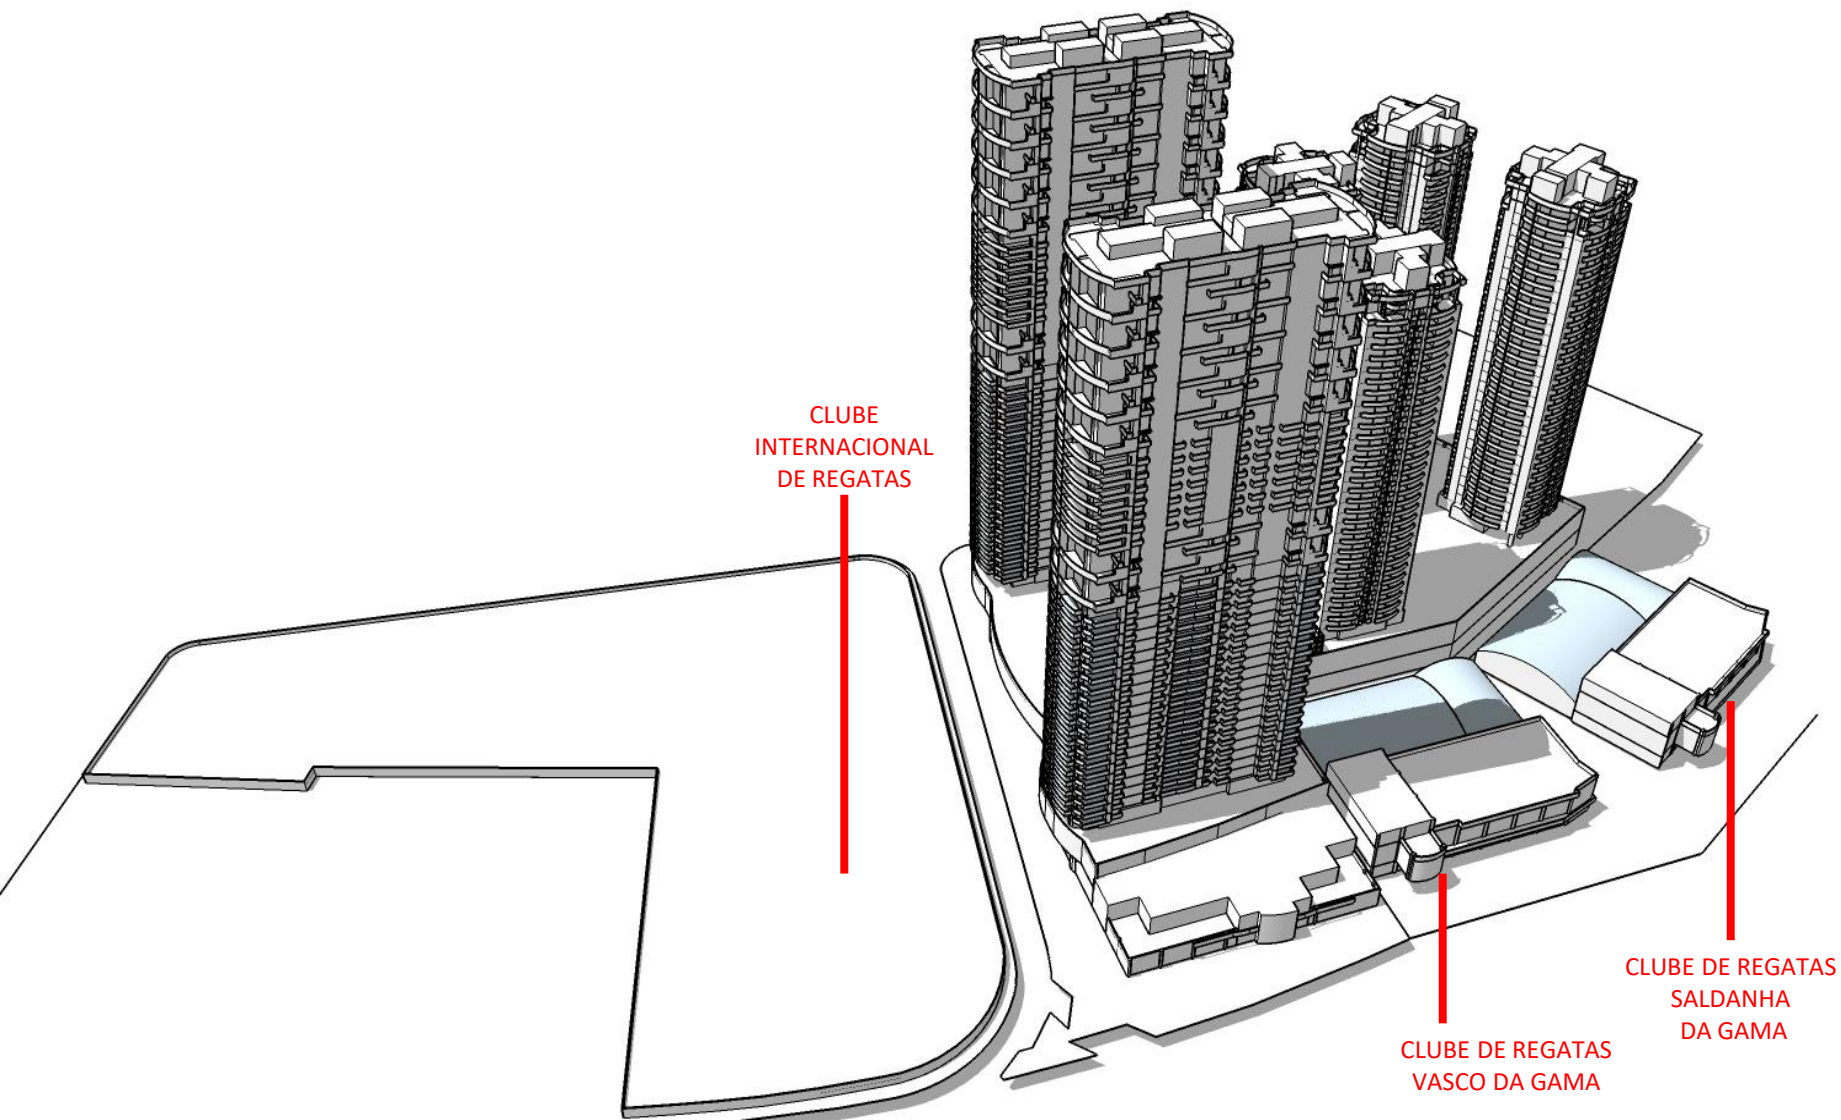

DEZ/20

RESIDENCIAL NAVEGANTES - ESTUDO DE SOMBRA
UTC – 3 – MARÇO - 12:00PM

DEZ/20

CLUBE
INTERNACIONAL
DE REGATAS

CLUBE DE REGATAS
VASCO DA GAMA

CLUBE DE REGATAS
SALDANHA
DA GAMA

RESIDENCIAL NAVEGANTES - ESTUDO DE SOMBRA
UTC – 3 – MARÇO - 14:00PM