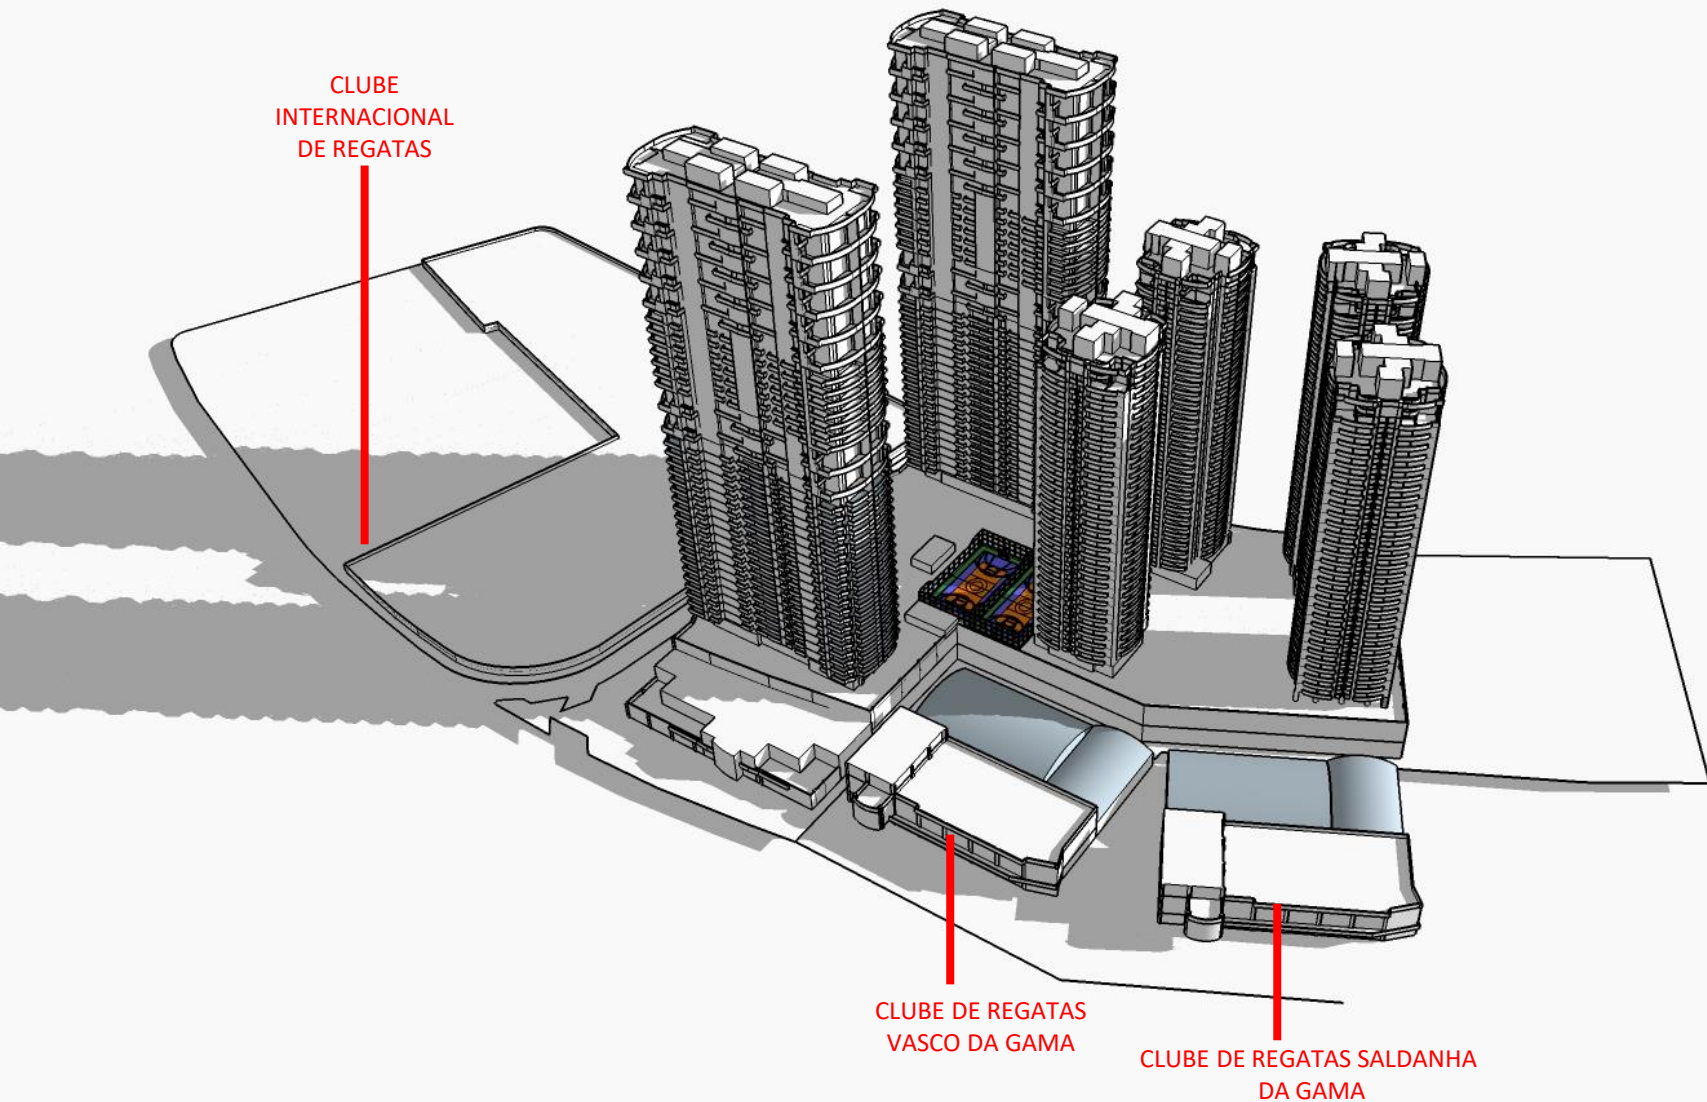

RESIDENCIAL NAVEGANTES - ESTUDO DE SOMBRA
UTC – 3 – SETEMBRO - 08:00AM

DEZ/20