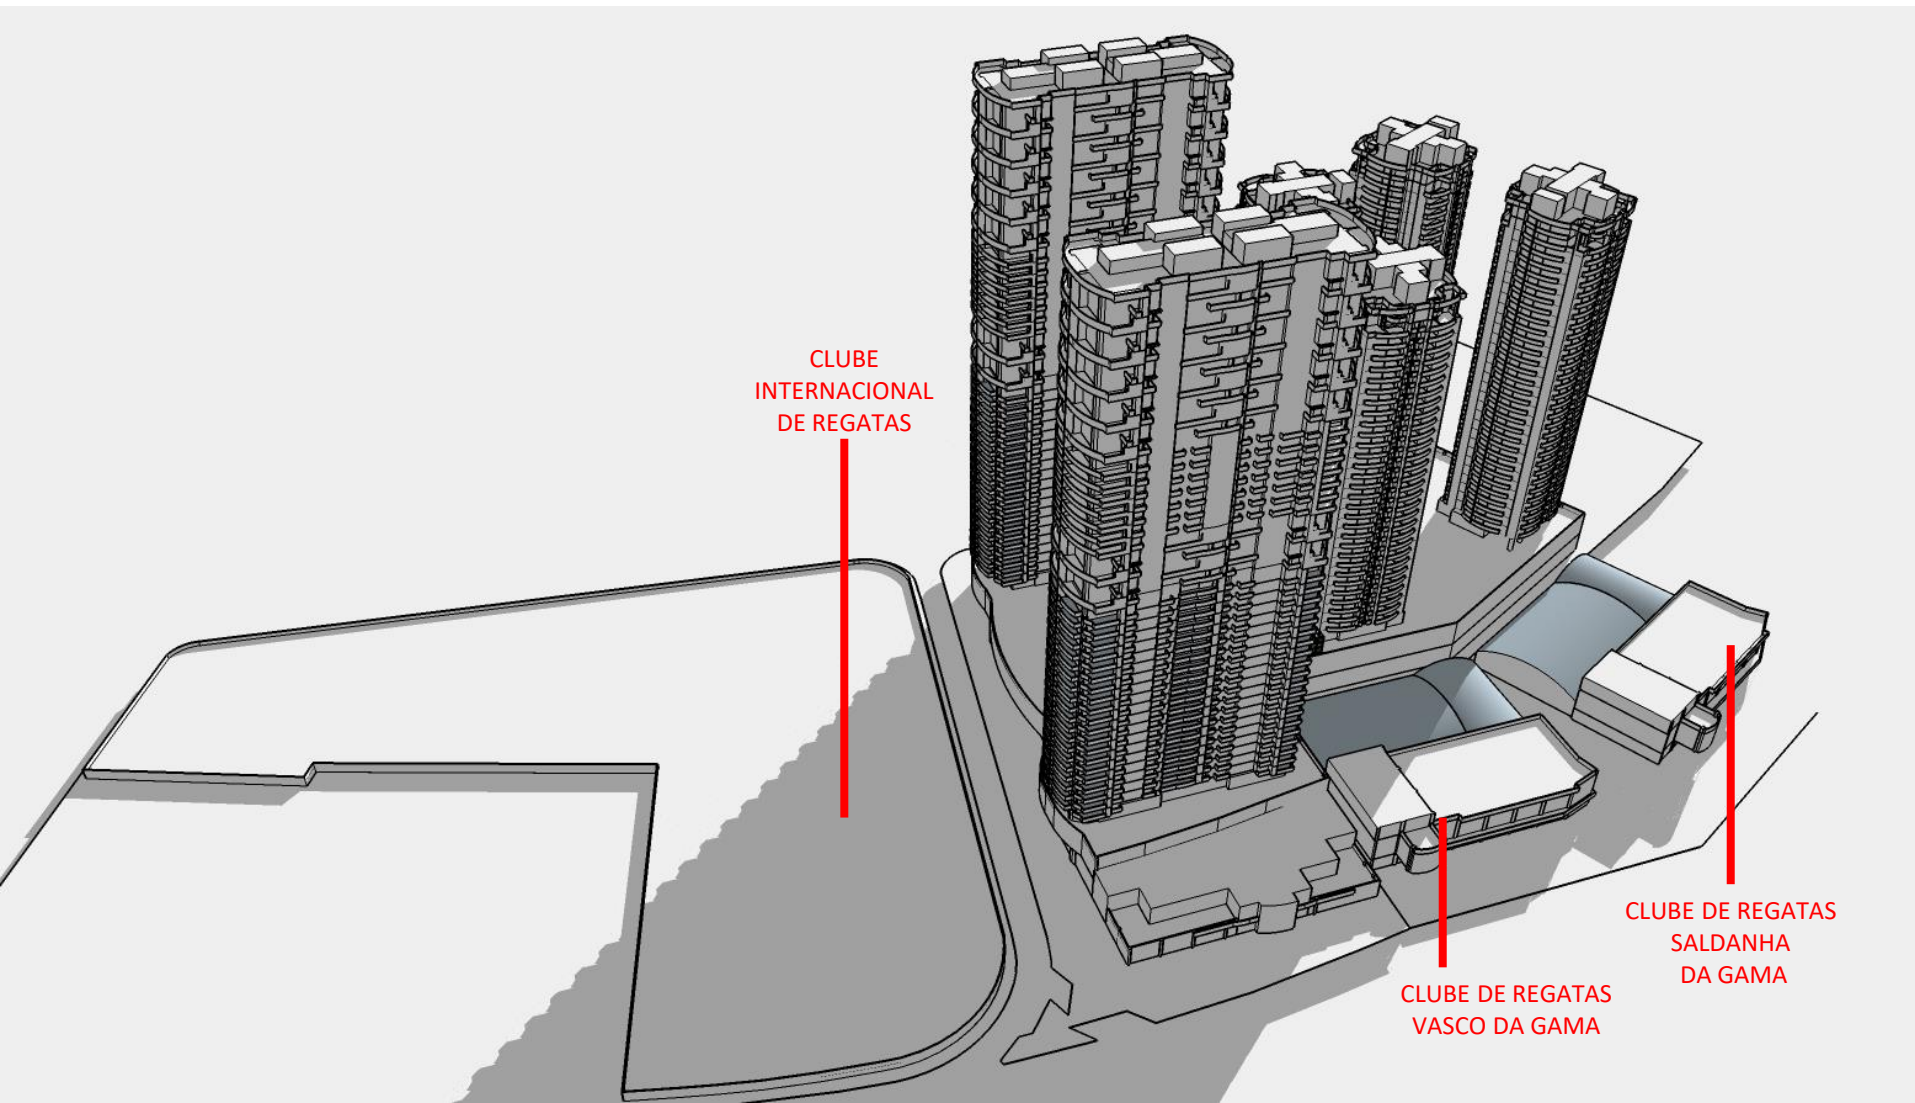

CLUBE DE REGATAS
VASCO DA GAMA

CLUBE DE REGATAS SALDANHA
DA GAMA

RESIDENCIAL NAVEGANTES - ESTUDO DE SOMBRA
UTC – 3 – MARÇO - 18:00PM

DEZ/20

RESIDENCIAL NAVEGANTES - ESTUDO DE SOMBRA
UTC – 3 – MAIO - 08:00AM