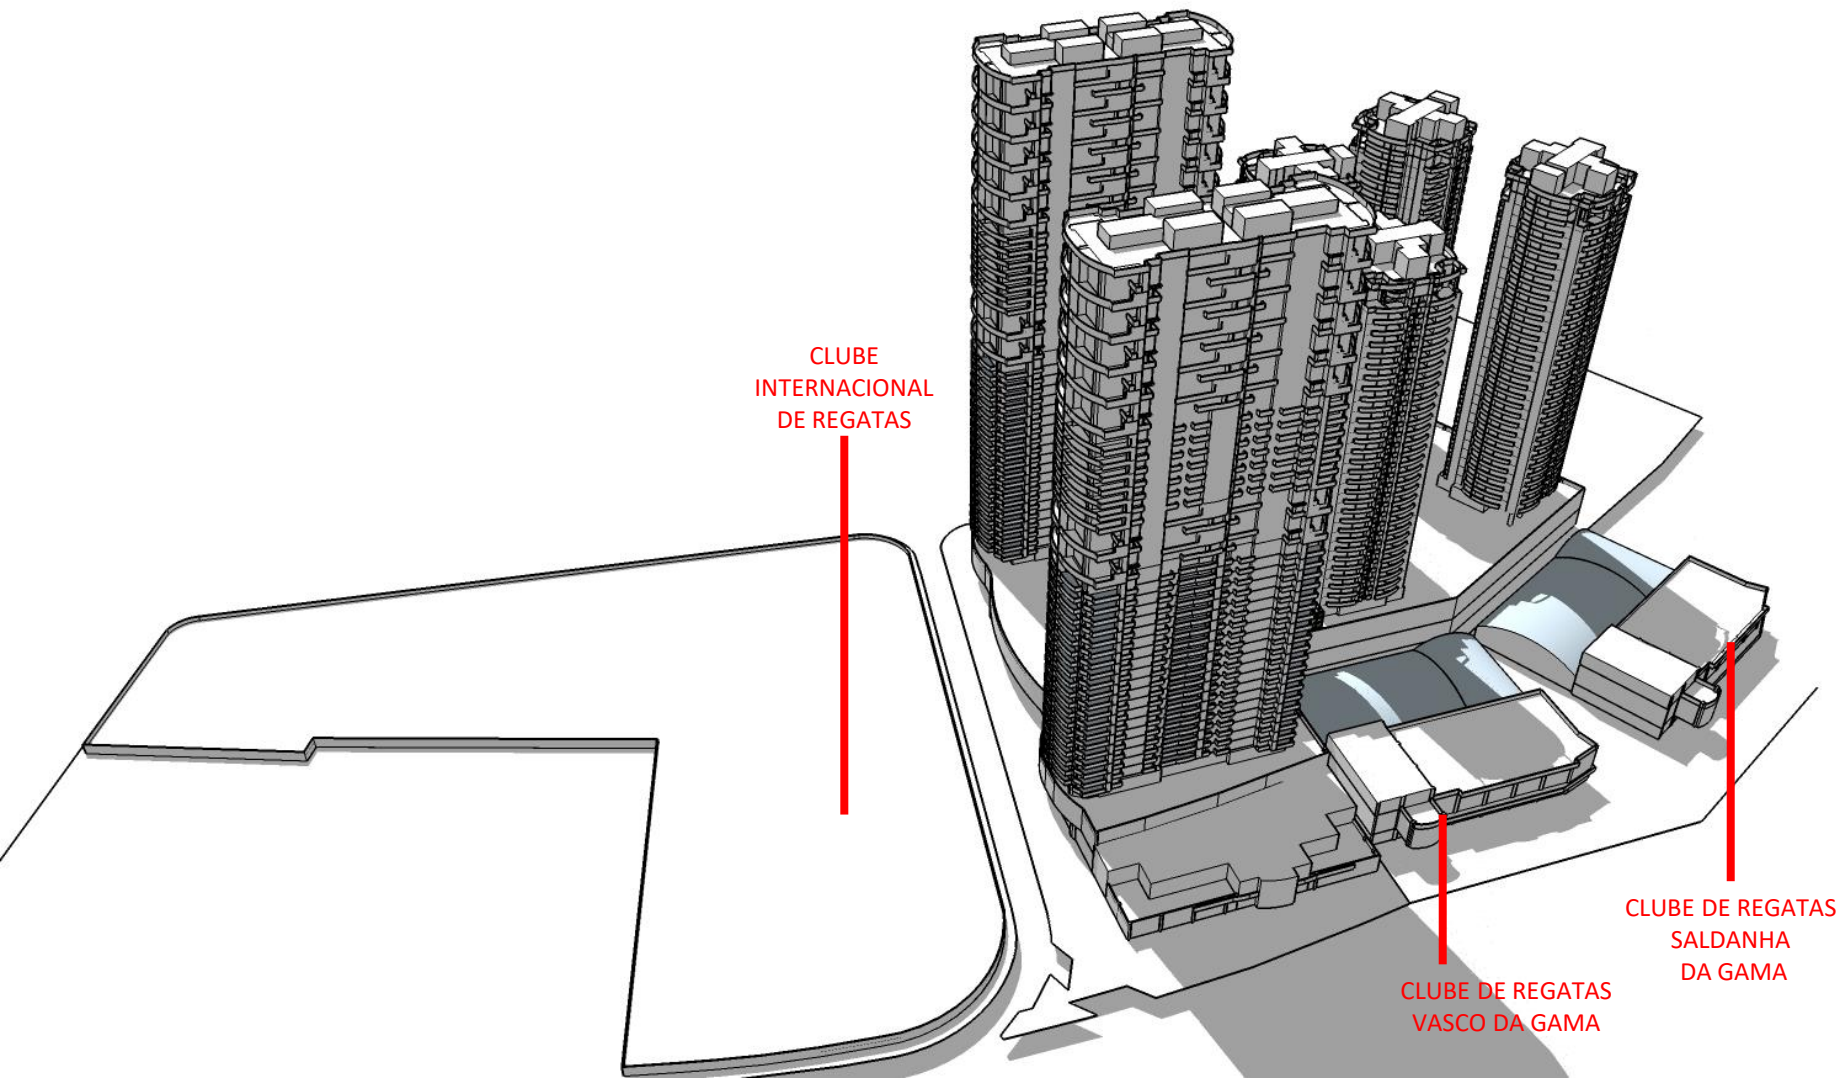

RESIDENCIAL NAVEGANTES - ESTUDO DE SOMBRA
UTC – 3 – MAIO - 12:00PM

DEZ/20