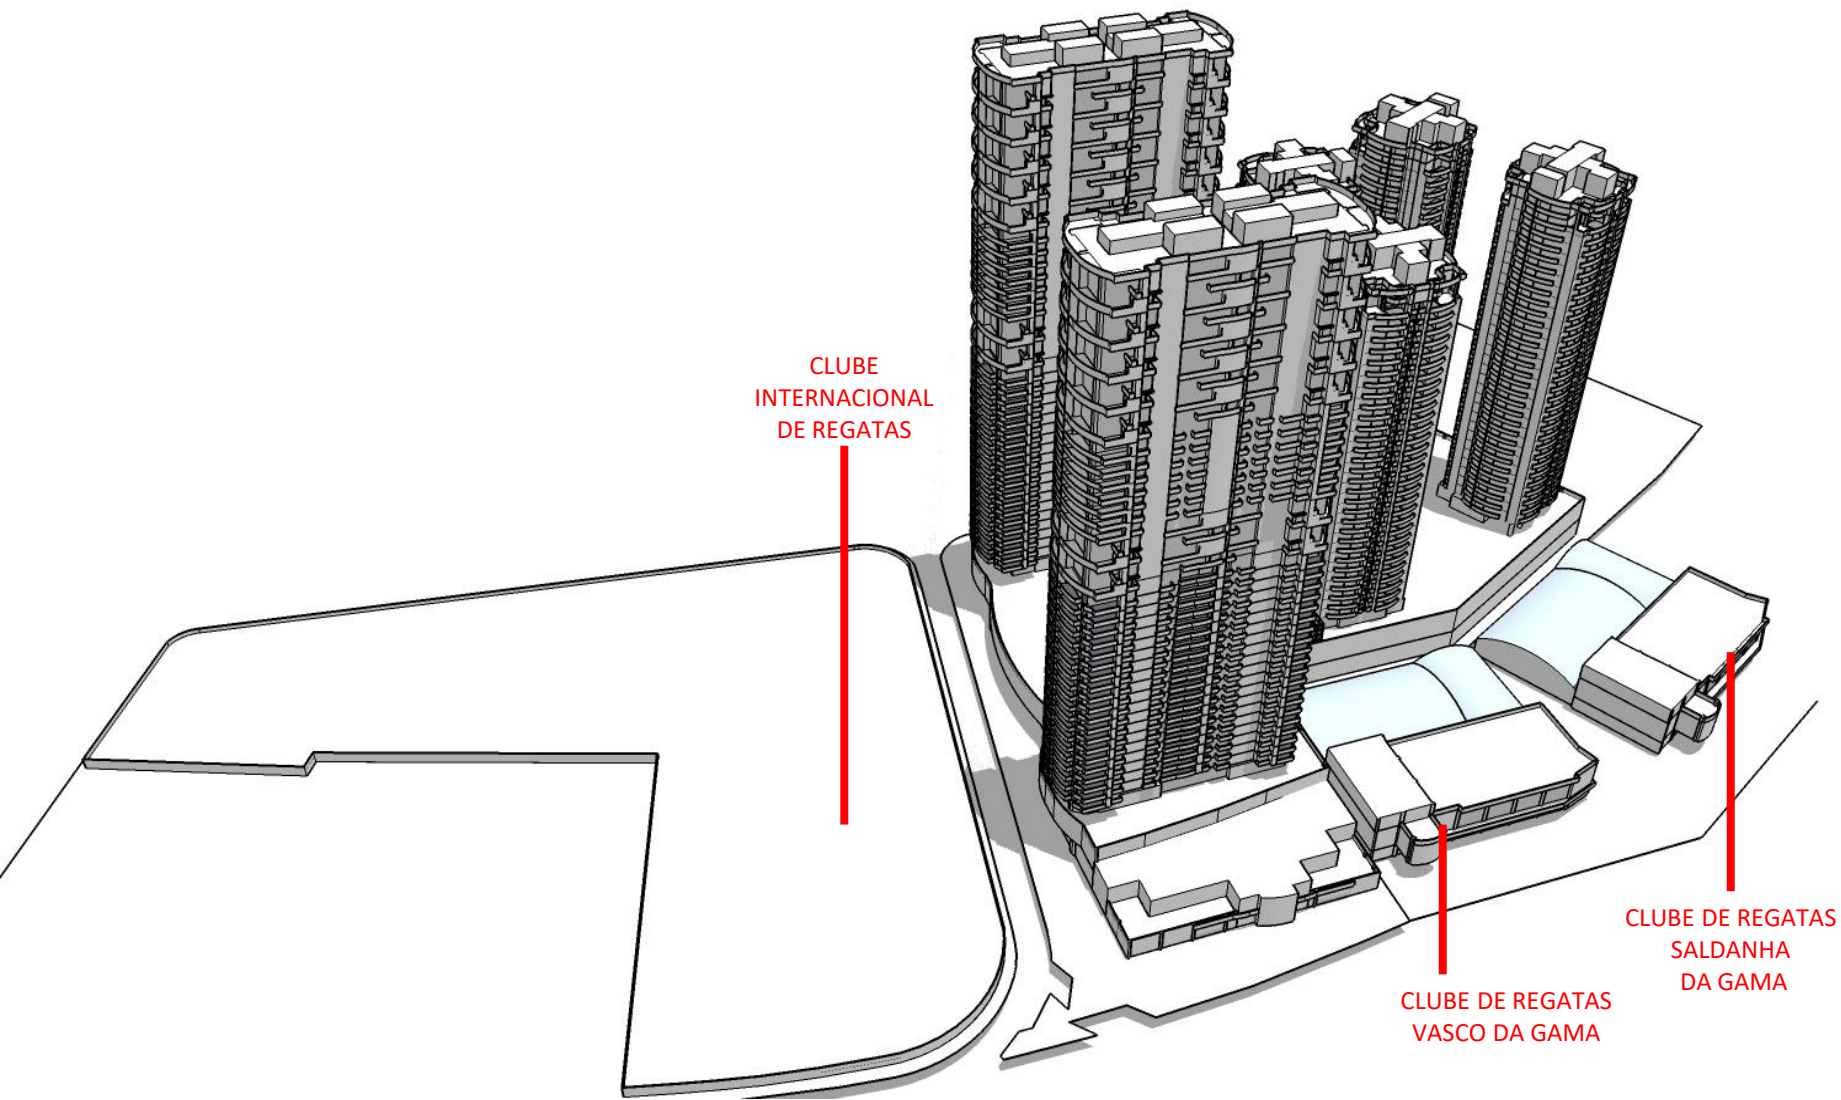

DEZ/20

RESIDENCIAL NAVEGANTES - ESTUDO DE SOMBRA
UTC – 3 – JANEIRO - 10:00AM

DEZ/20

CLUBE
INTERNACIONAL
DE REGATAS

CLUBE DE REGATAS
VASCO DA GAMA

CLUBE DE REGATAS
SALDANHA
DA GAMA

RESIDENCIAL NAVEGANTES - ESTUDO DE SOMBRA
UTC – 3 – JANEIRO - 12:00PM