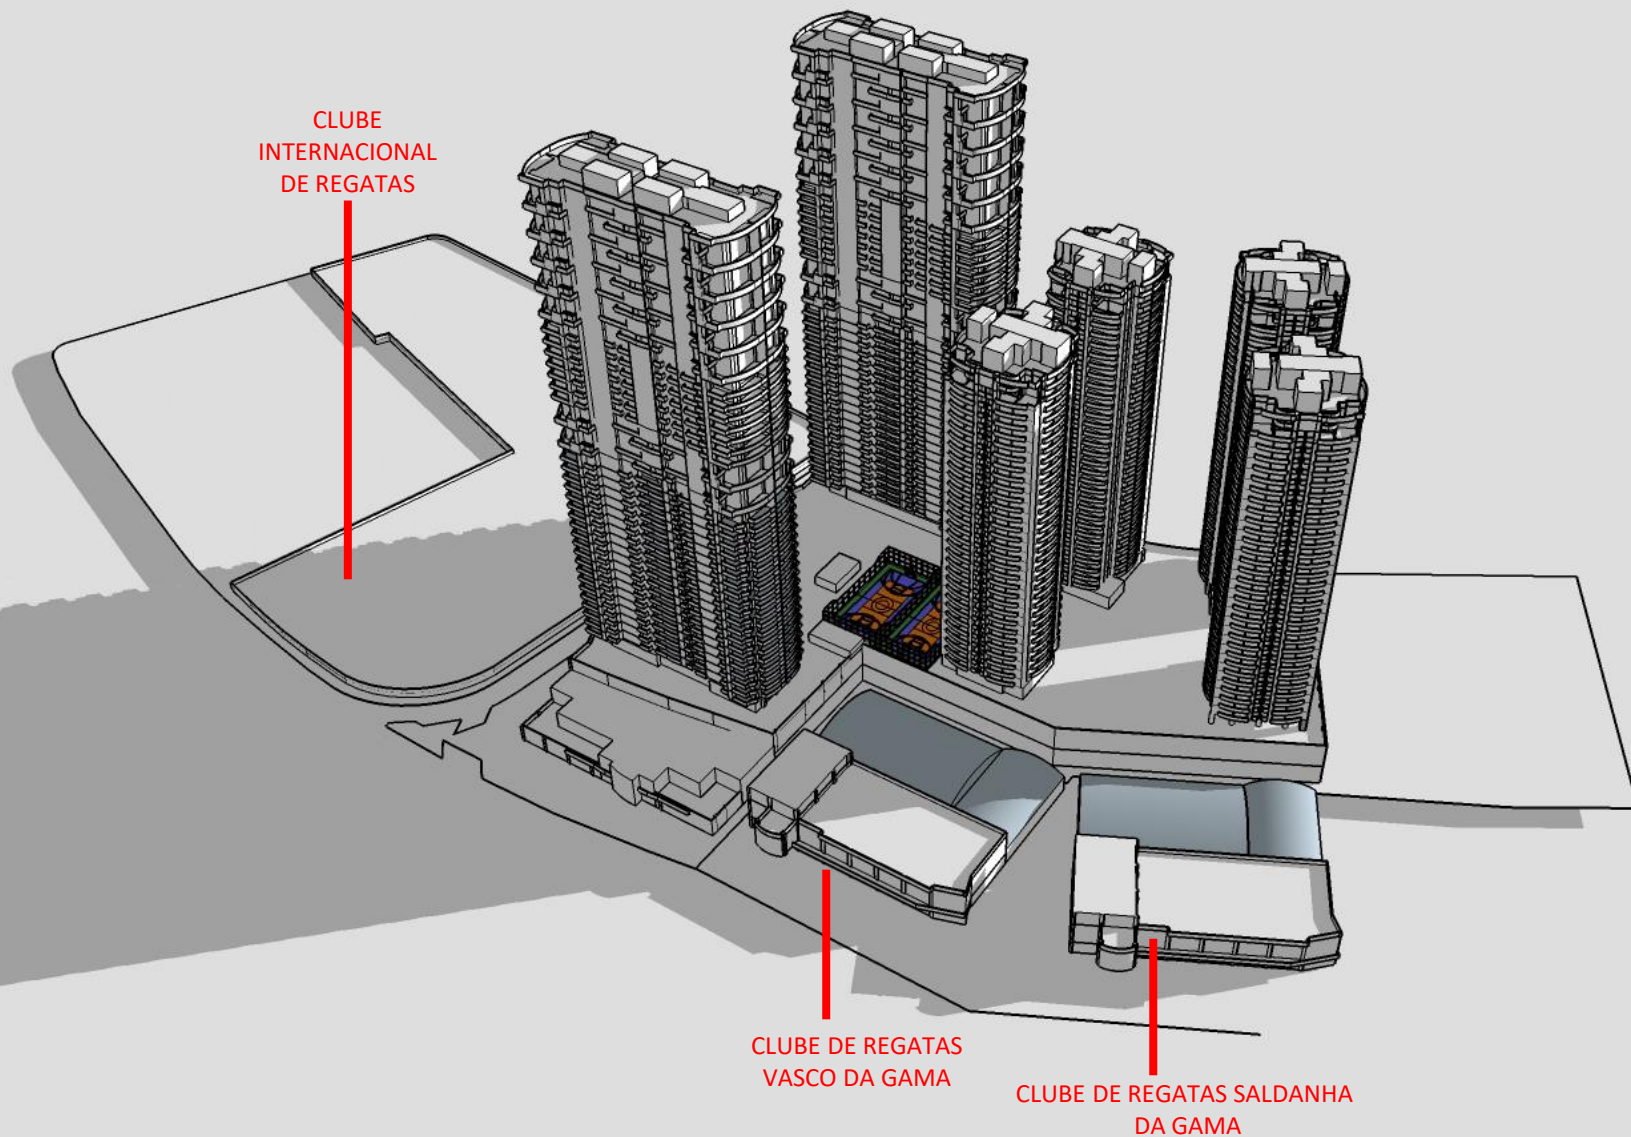

RESIDENCIAL NAVEGANTES - ESTUDO DE SOMBRA
UTC – 3 – JULHO - 08:00AM

DEZ/20