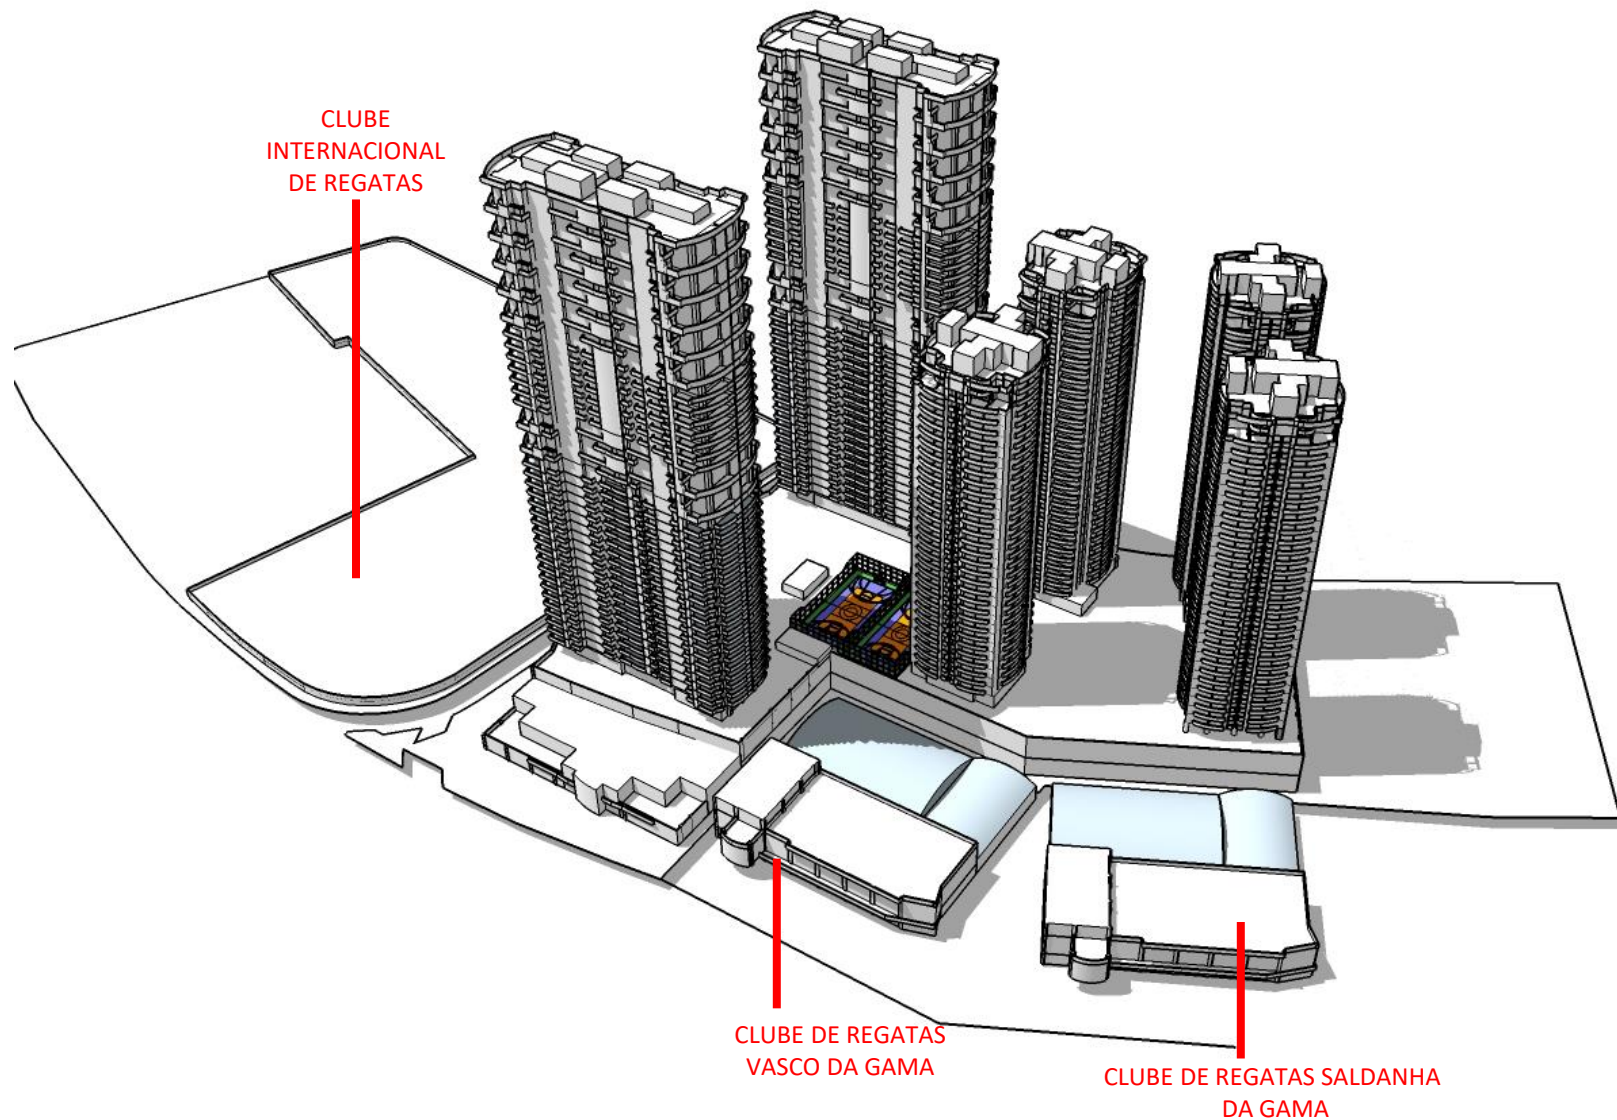

RESIDENCIAL NAVEGANTES - ESTUDO DE SOMBRA
UTC – 3 – JANEIRO - 14:00PM

DEZ/20