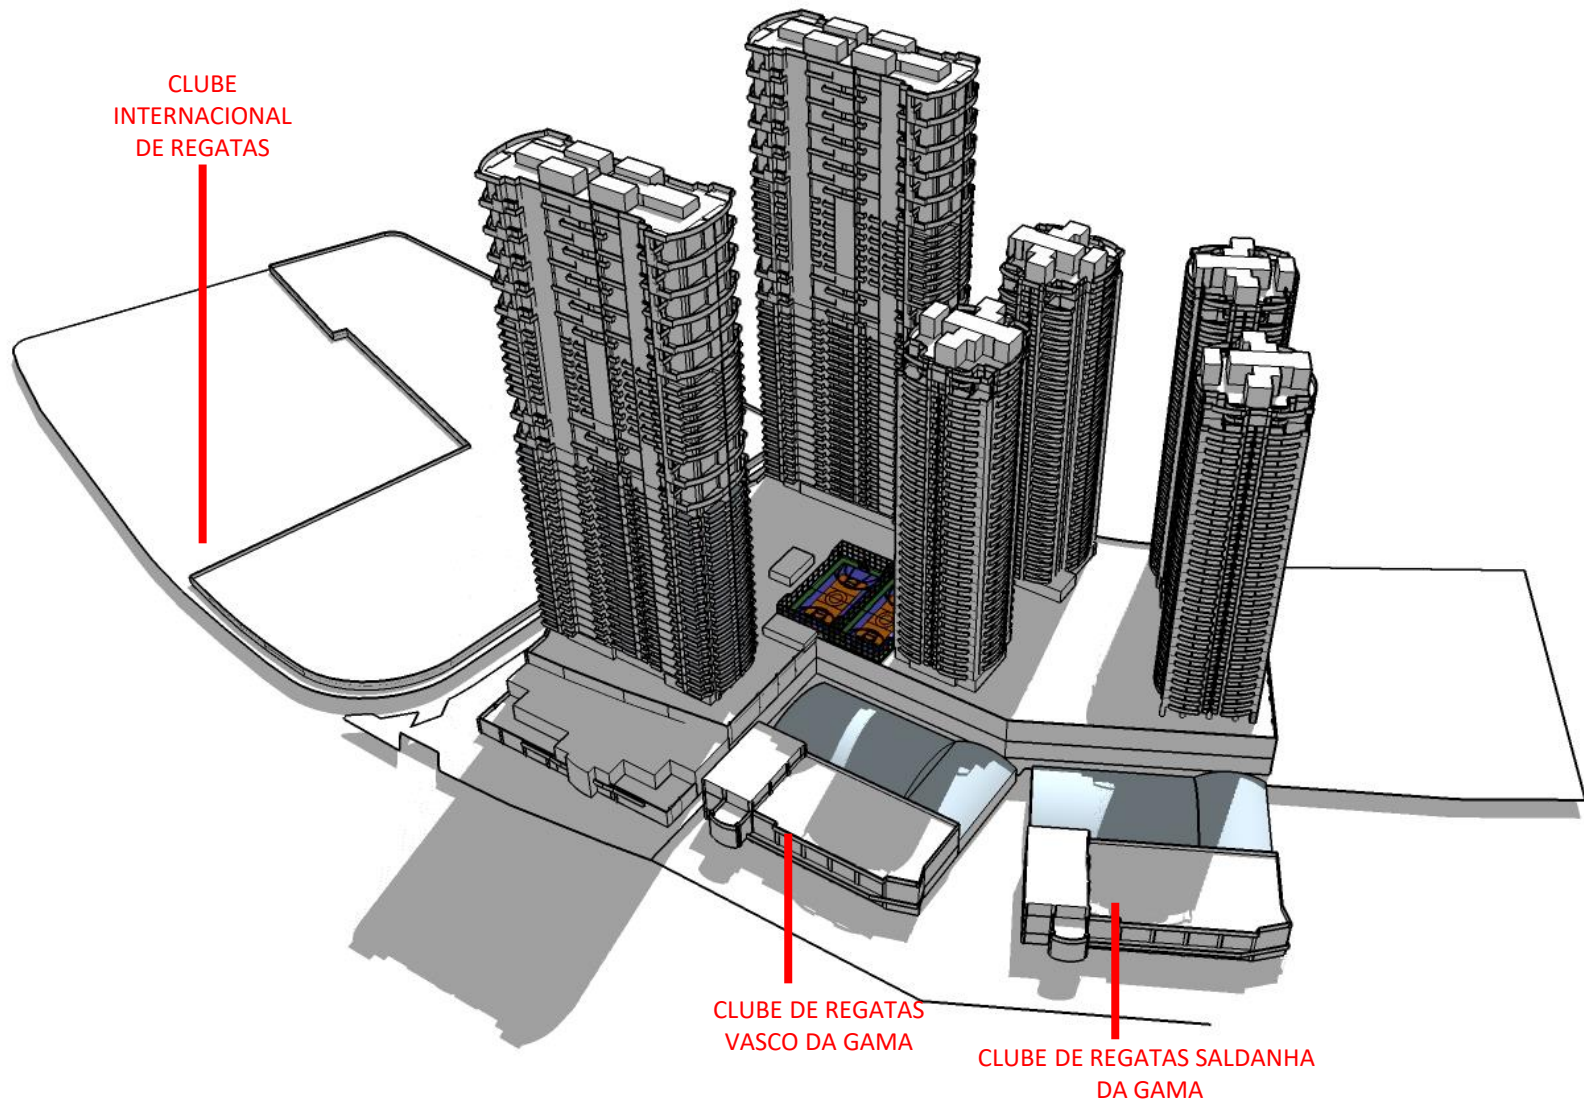

RESIDENCIAL NAVEGANTES - ESTUDO DE SOMBRA
UTC – 3 – MAIO - 12:00PM

DEZ/20