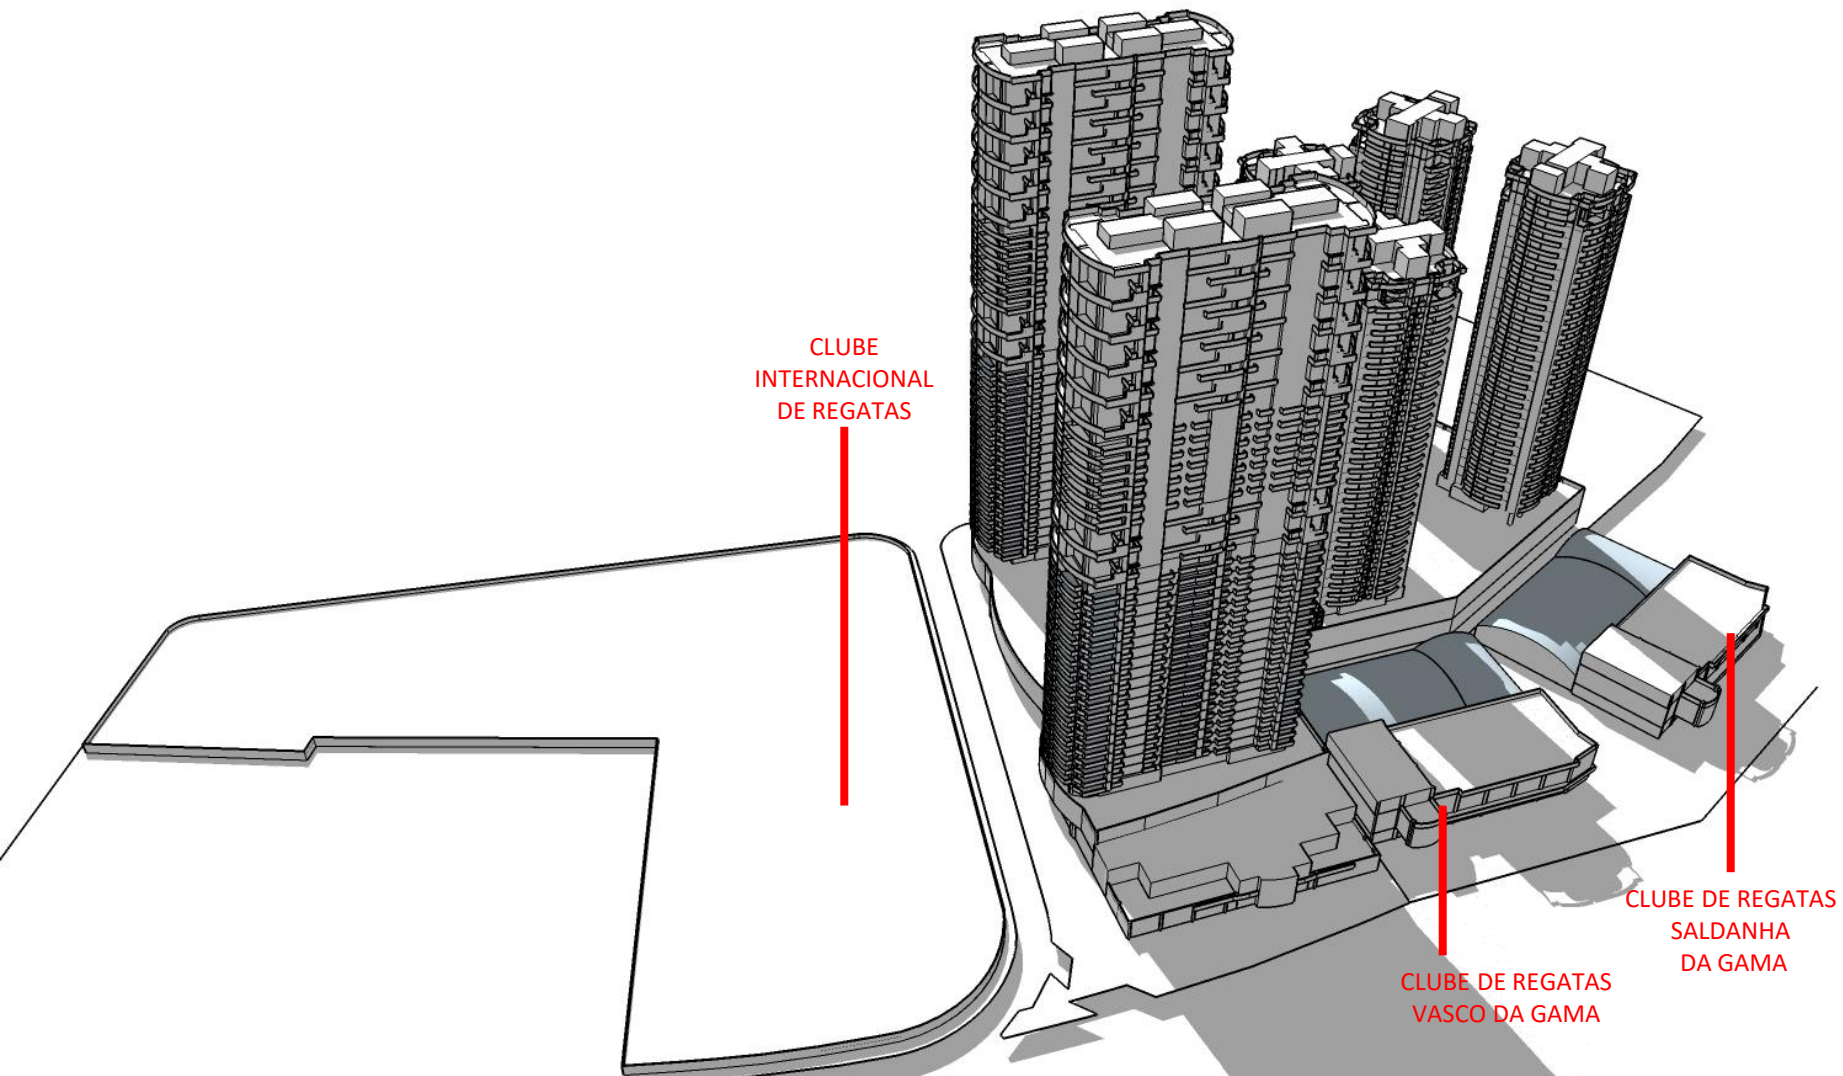

RESIDENCIAL NAVEGANTES - ESTUDO DE SOMBRA
UTC – 3 – JULHO - 12:00PM

DEZ/20