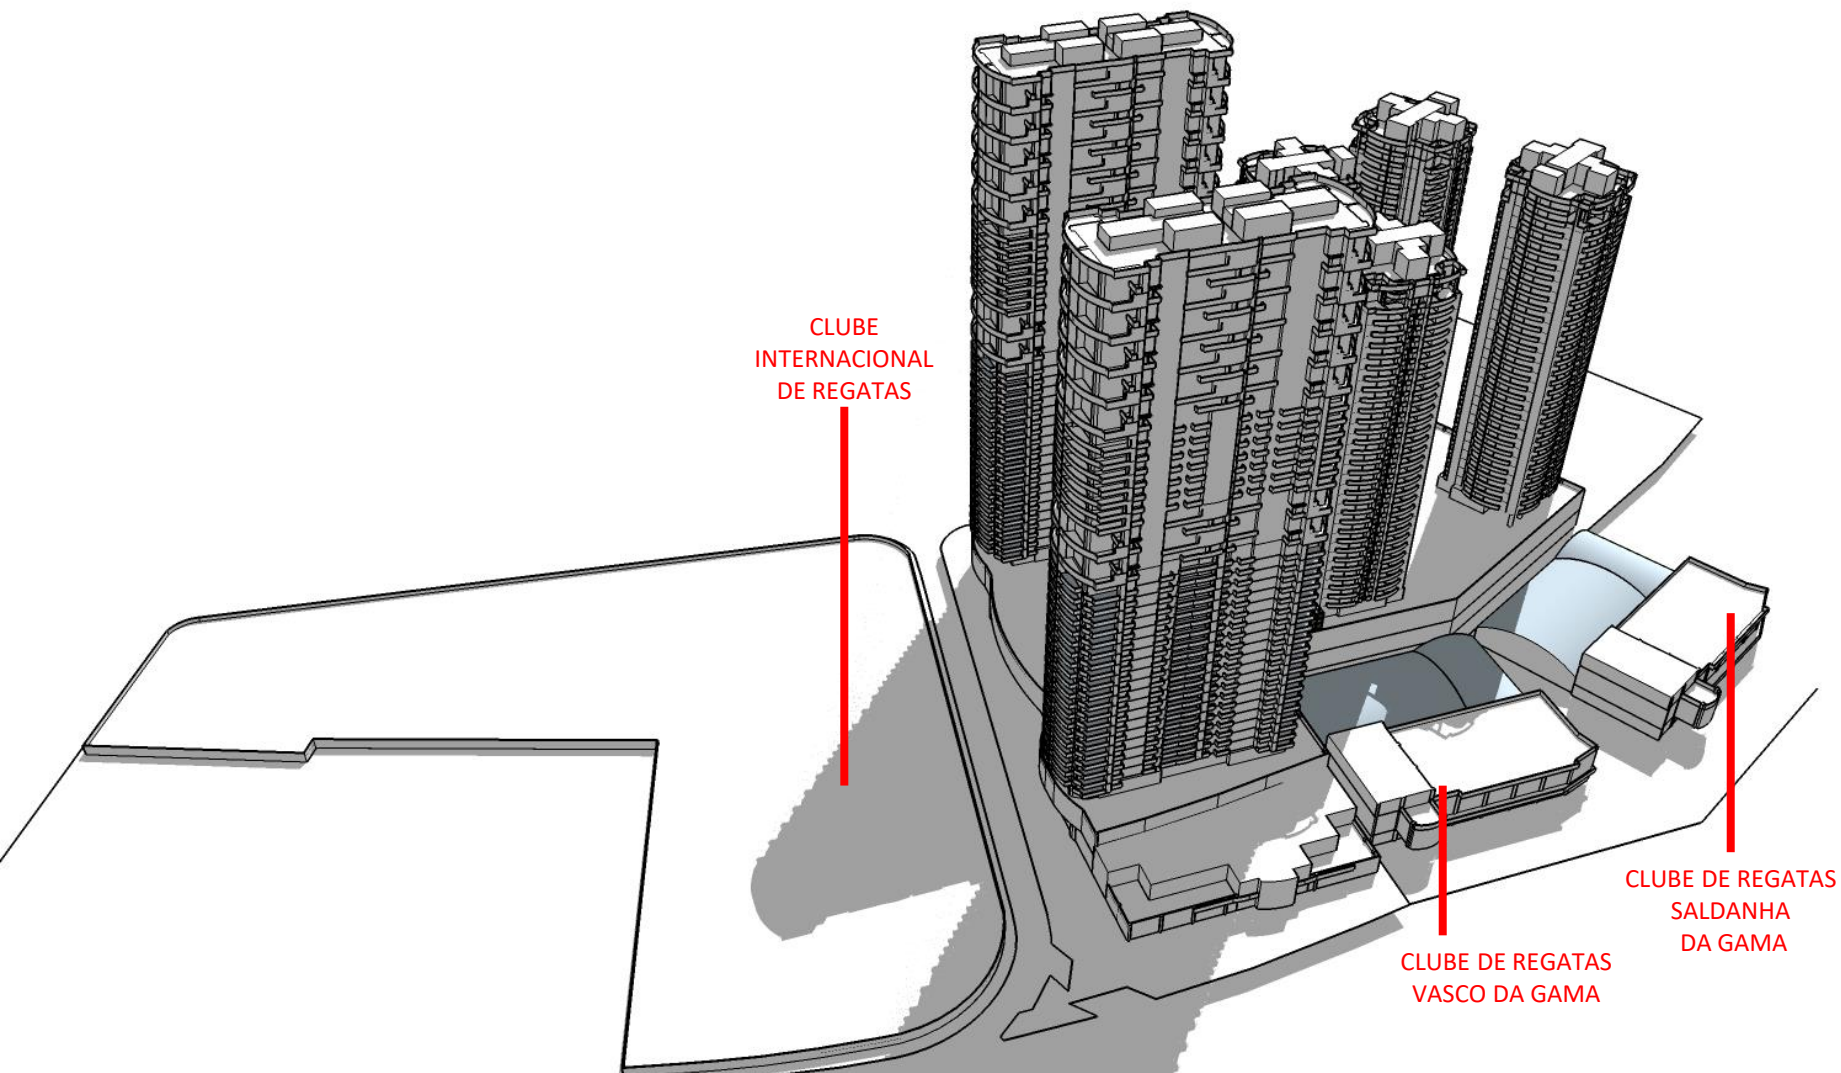

RESIDENCIAL NAVEGANTES - ESTUDO DE SOMBRA
UTC – 3 – SETEMBRO - 10:00AM

DEZ/20