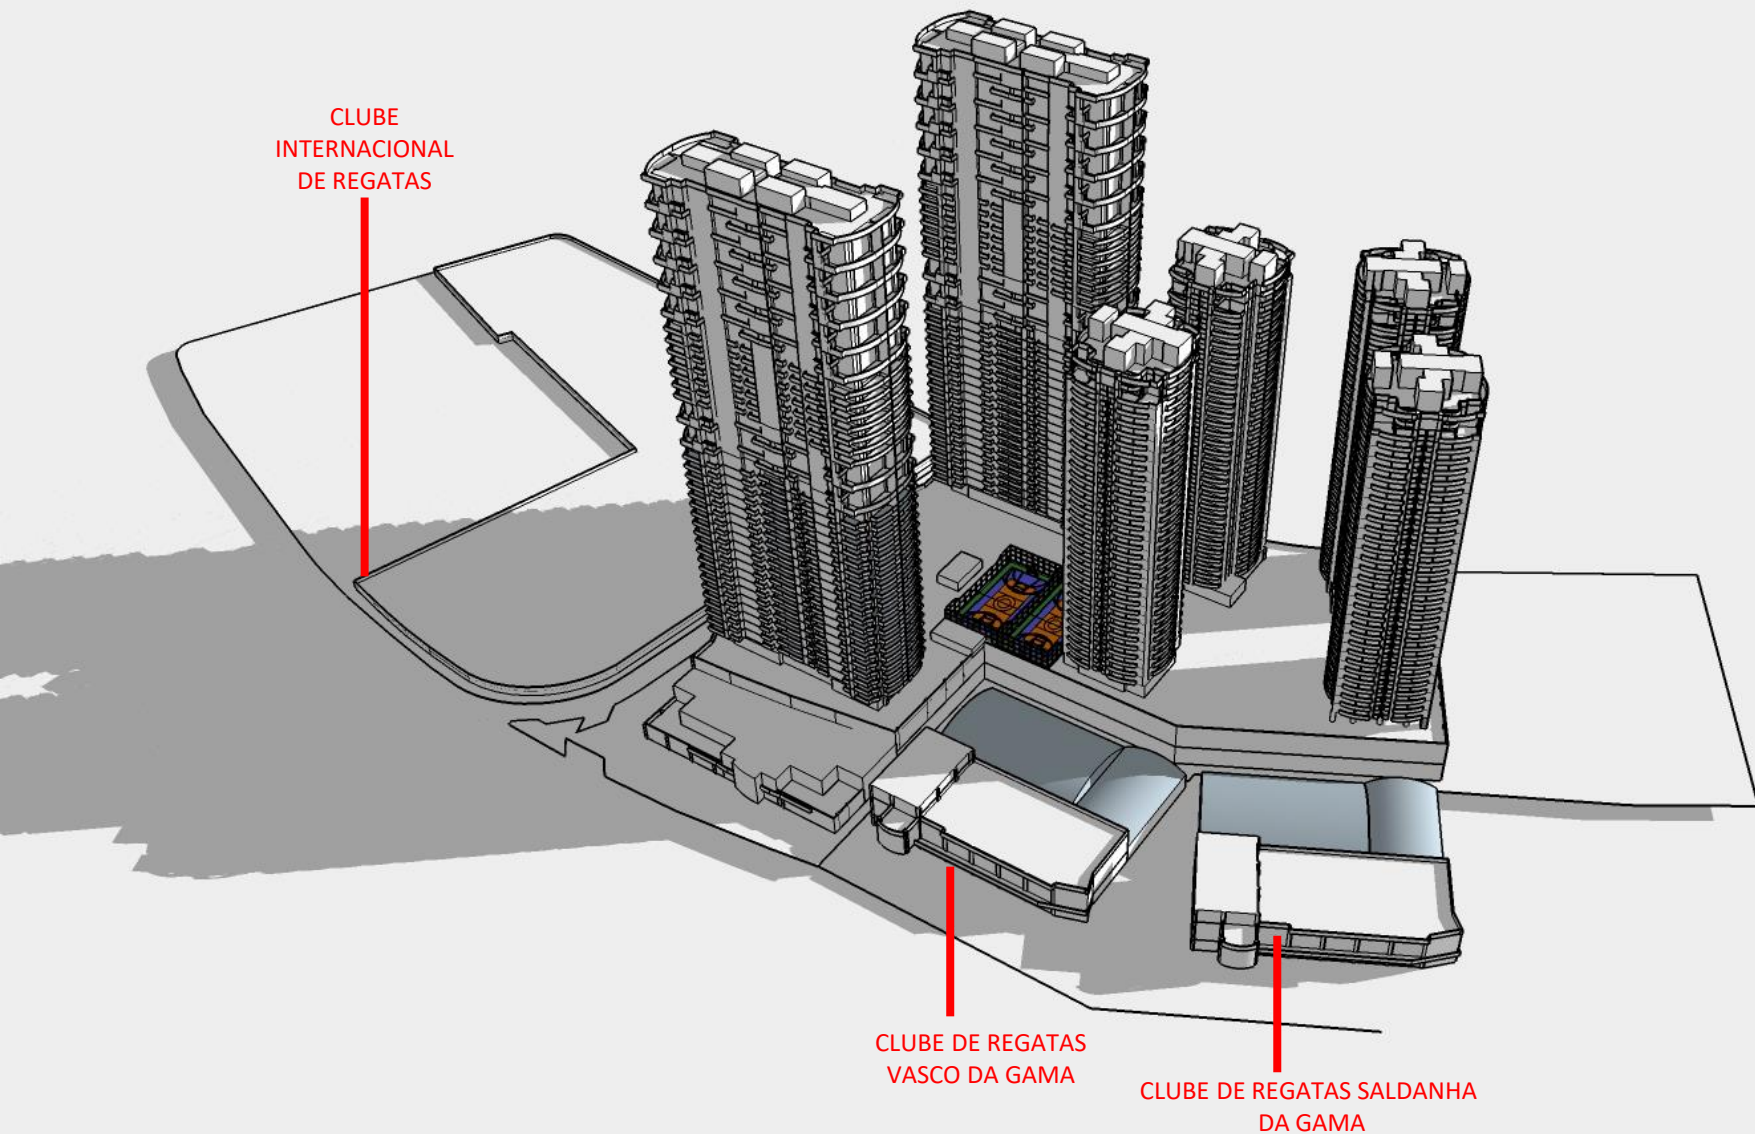

CLUBE
INTERNACIONAL
DE REGATAS

CLUBE DE REGATAS
VASCO DA GAMA

CLUBE DE REGATAS SALDANHA
DA GAMA

RESIDENCIAL NAVEGANTES - ESTUDO DE SOMBRA
UTC – 3 – MAIO - 08:00AM

DEZ/20