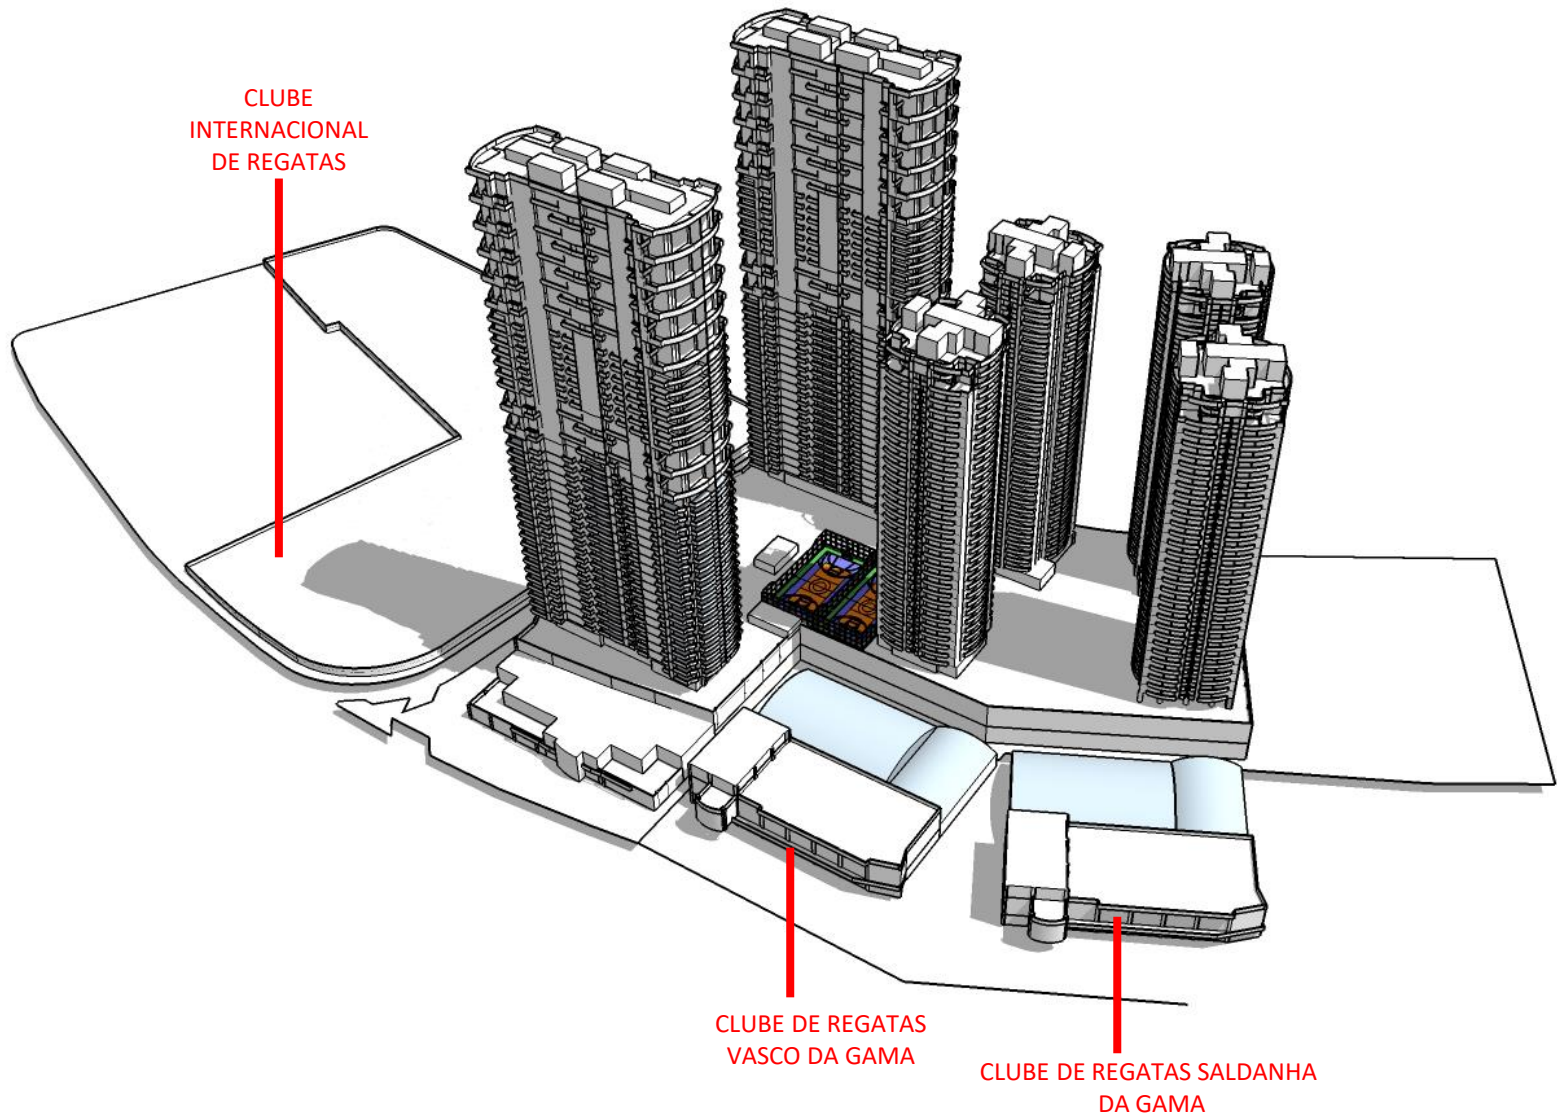

DEZ/20

CLUBE
INTERNACIONAL
DE REGATAS

CLUBE DE REGATAS
VASCO DA GAMA

CLUBE DE REGATAS
SALDANHA
DA GAMA

RESIDENCIAL NAVEGANTES - ESTUDO DE SOMBRA
UTC – 3 – SETEMBRO - 18:00PM

DEZ/20

RESIDENCIAL NAVEGANTES - ESTUDO DE SOMBRA
UTC – 3 – SETEMBRO - 18:00PM

DEZ/20

RESIDENCIAL NAVEGANTES - ESTUDO DE SOMBRA
UTC – 3 – NOVEMBRO - 08:00AM

DEZ/20

RESIDENCIAL NAVEGANTES - ESTUDO DE SOMBRA
UTC – 3 – NOVEMBRO - 08:00AM

DEZ/20

RESIDENCIAL NAVEGANTES - ESTUDO DE SOMBRA
UTC – 3 – NOVEMBRO - 10:00AM

DEZ/20

RESIDENCIAL NAVEGANTES - ESTUDO DE SOMBRA
UTC – 3 – NOVEMBRO - 10:00AM

DEZ/20

CLUBE
INTERNACIONAL
DE REGATAS

CLUBE DE REGATAS
VASCO DA GAMA

CLUBE DE REGATAS
SALDANHA
DA GAMA

RESIDENCIAL NAVEGANTES - ESTUDO DE SOMBRA
UTC – 3 – NOVEMBRO - 12:00PM