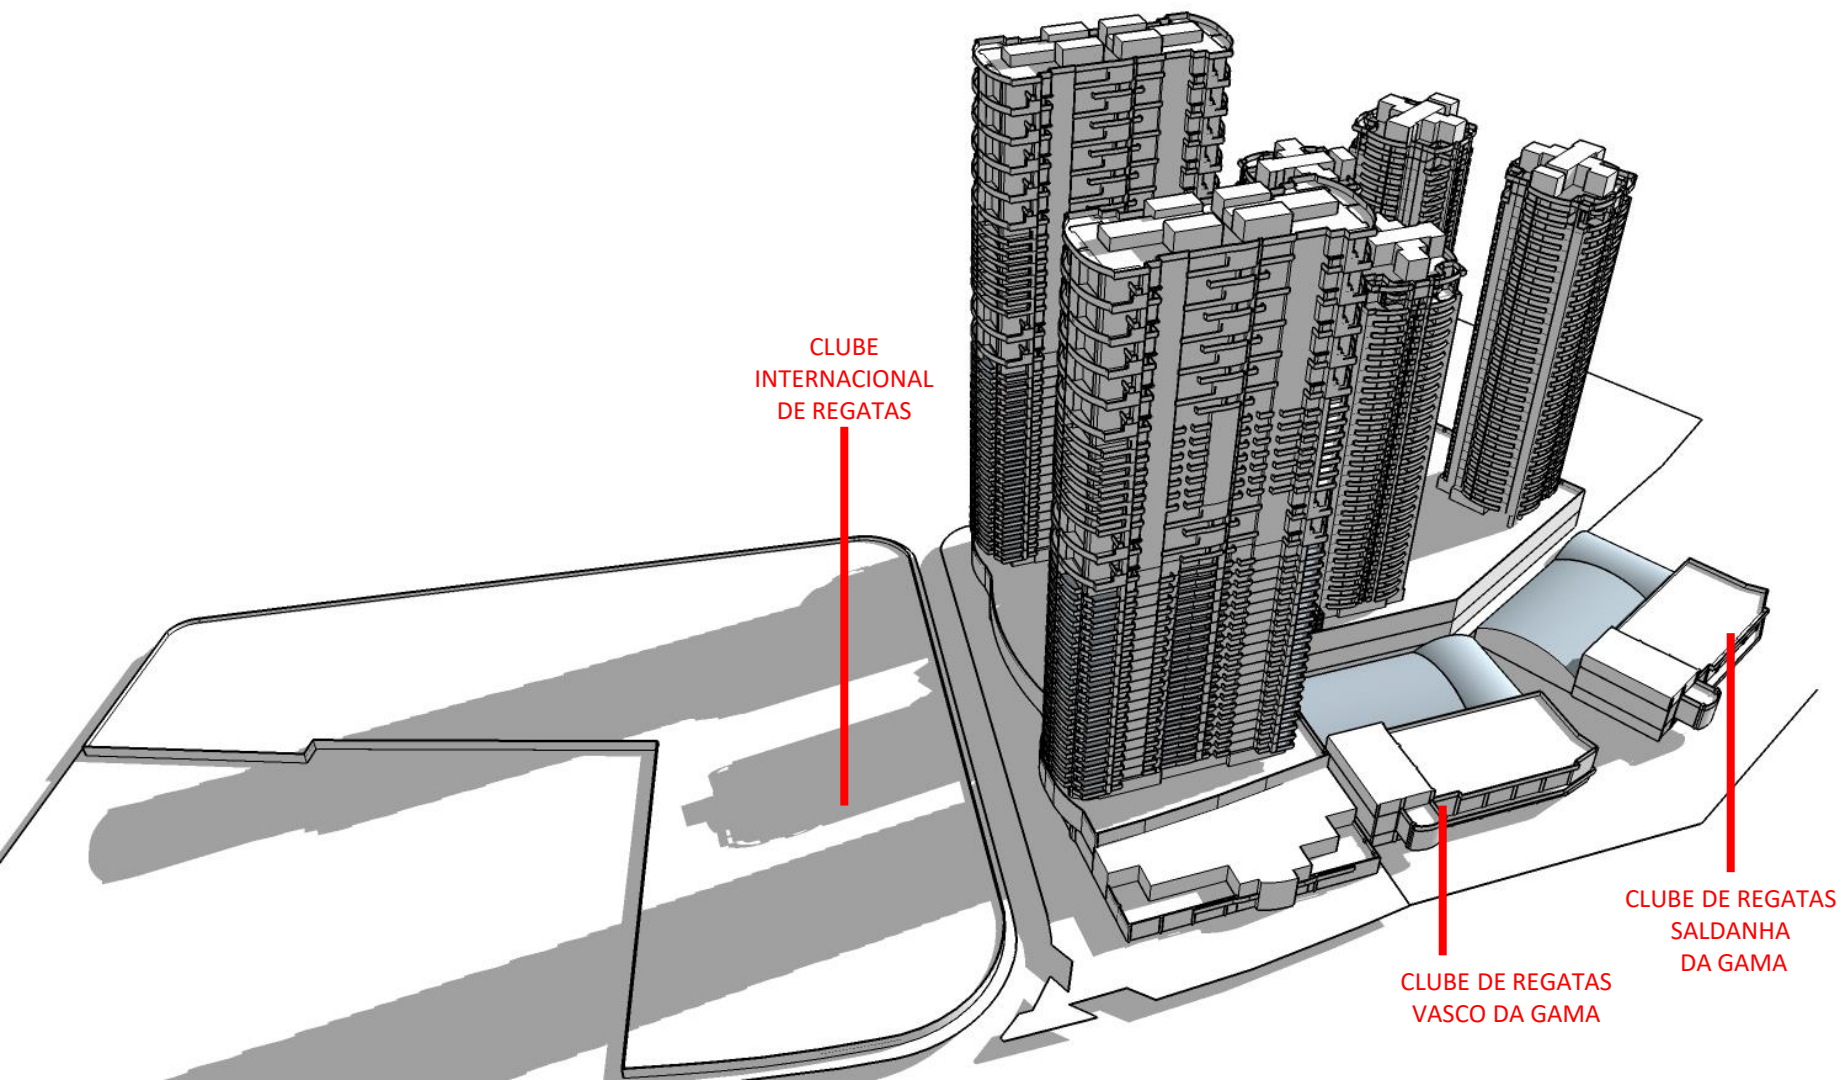

RESIDENCIAL NAVEGANTES - ESTUDO DE SOMBRA
UTC – 3 – NOVEMBRO - 08:00AM

DEZ/20