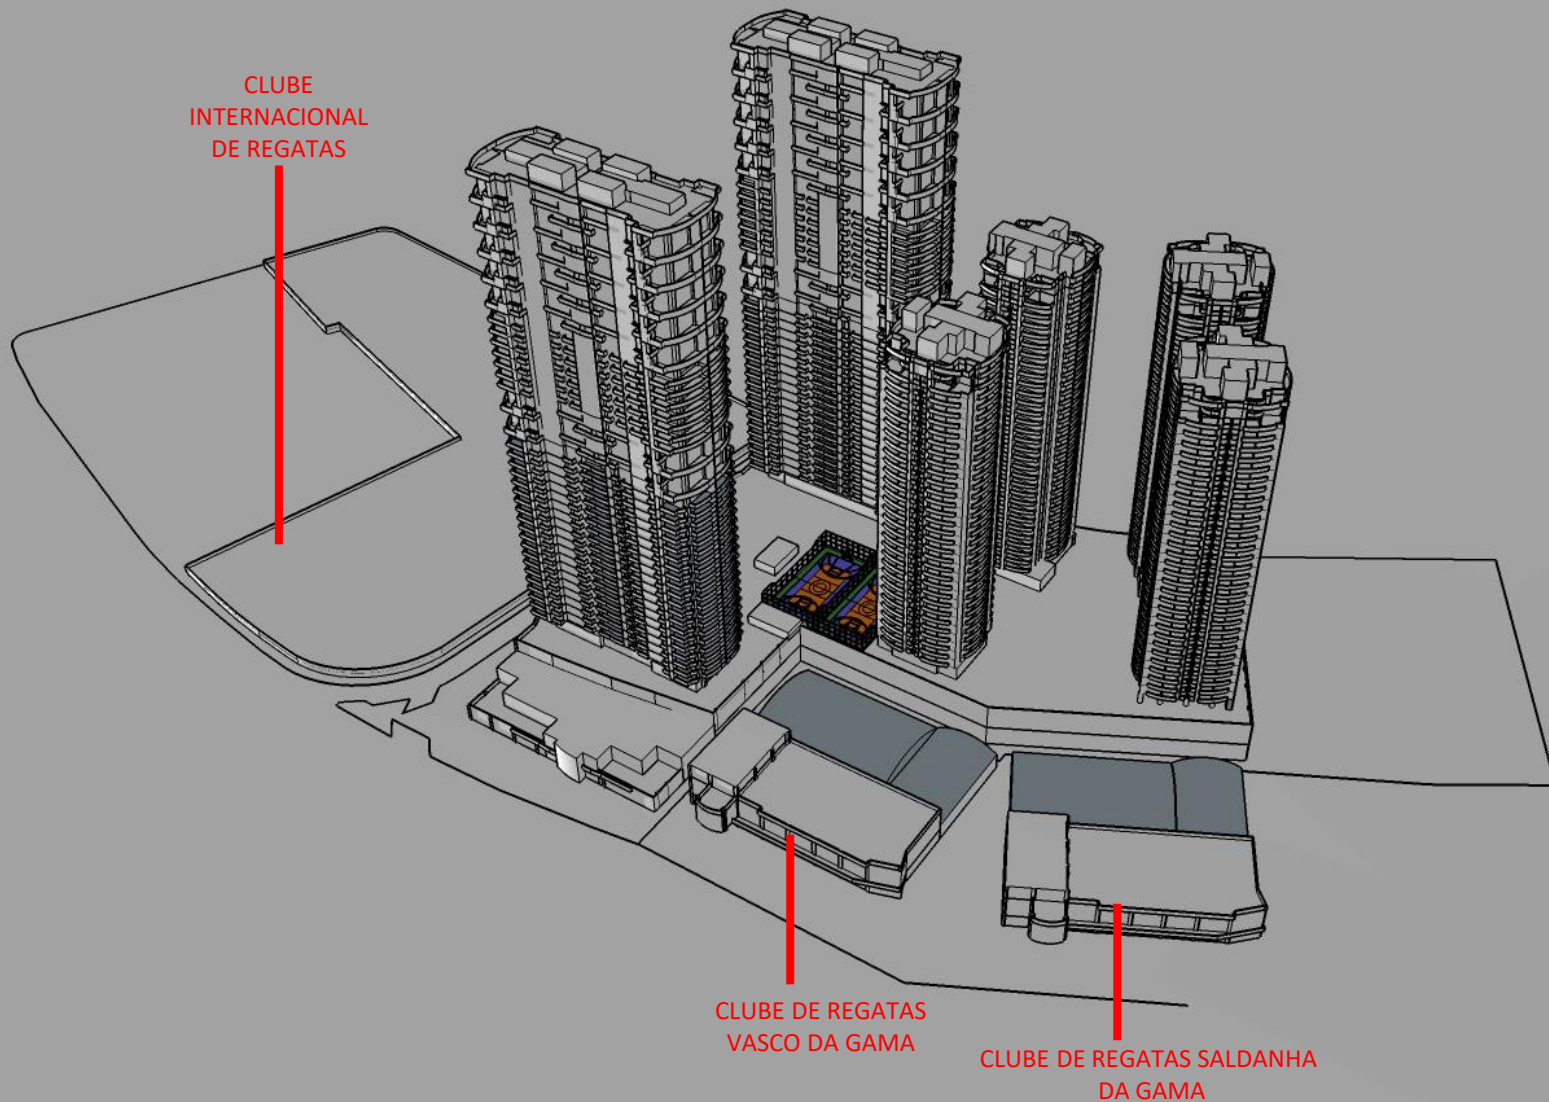

DEZ/20

CLUBE
INTERNACIONAL
DE REGATAS

CLUBE DE REGATAS
VASCO DA GAMA

CLUBE DE REGATAS
SALDANHA
DA GAMA

RESIDENCIAL NAVEGANTES - ESTUDO DE SOMBRA
UTC – 3 – SETEMBRO - 18:00PM

DEZ/20

RESIDENCIAL NAVEGANTES - ESTUDO DE SOMBRA
UTC – 3 – SETEMBRO - 18:00PM