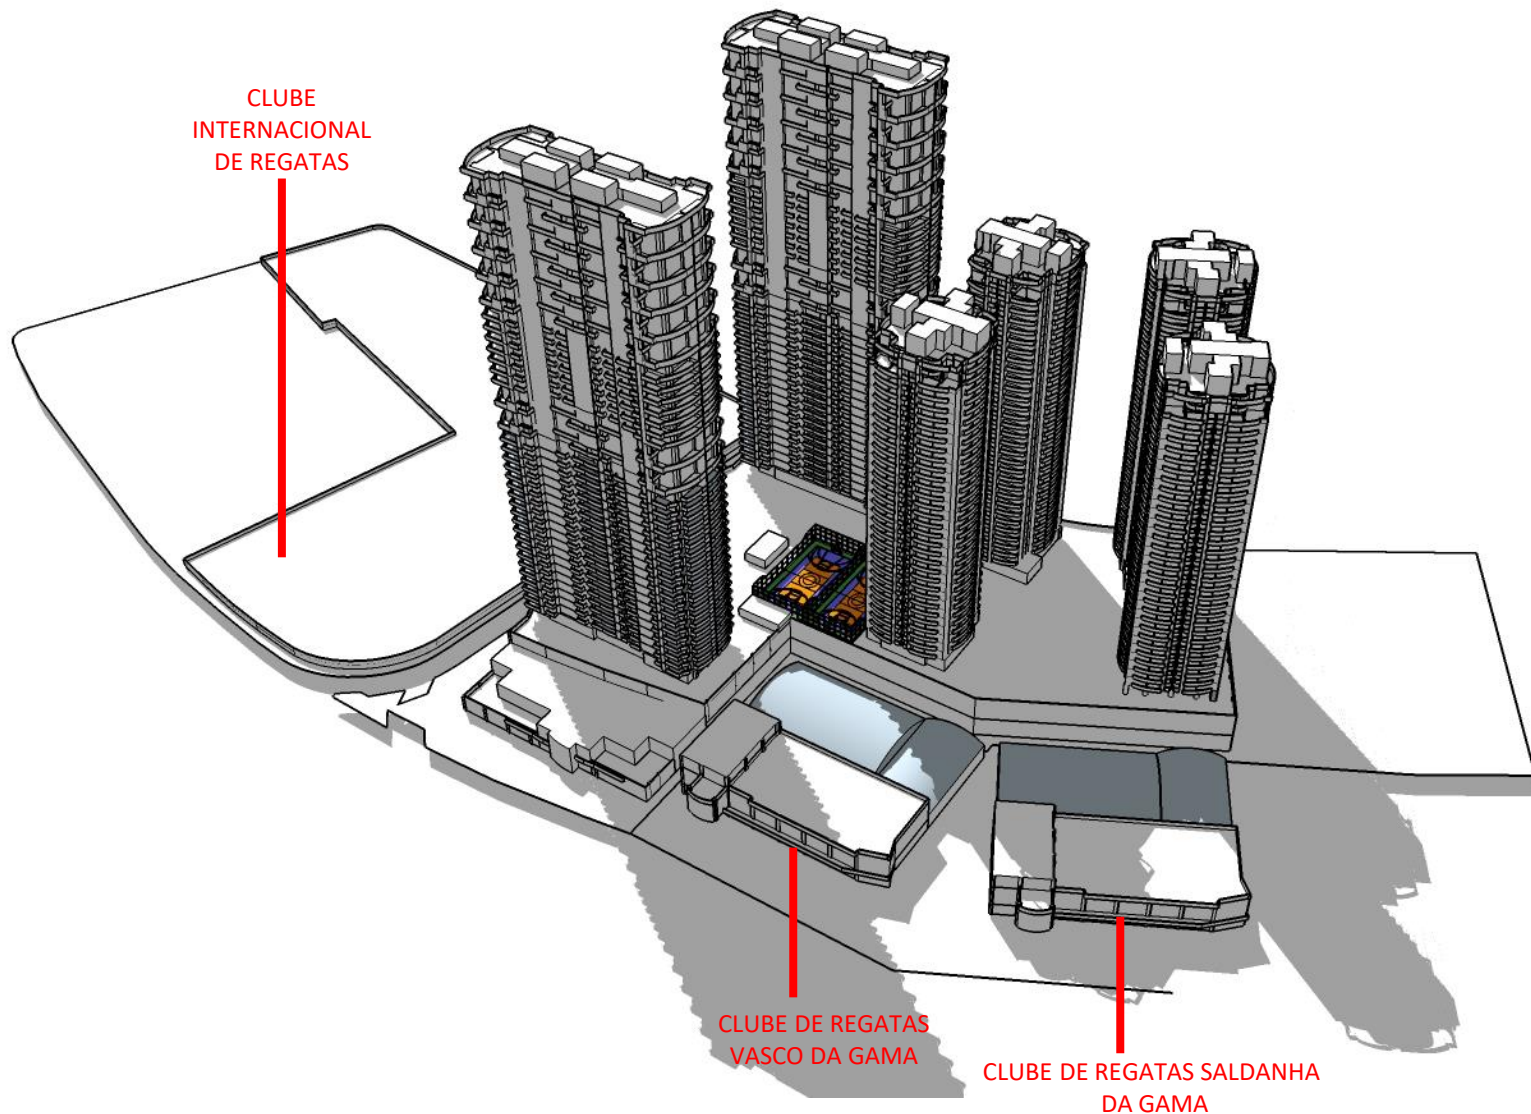

RESIDENCIAL NAVEGANTES - ESTUDO DE SOMBRA
UTC – 3 – MAIO - 14:00PM

DEZ/20