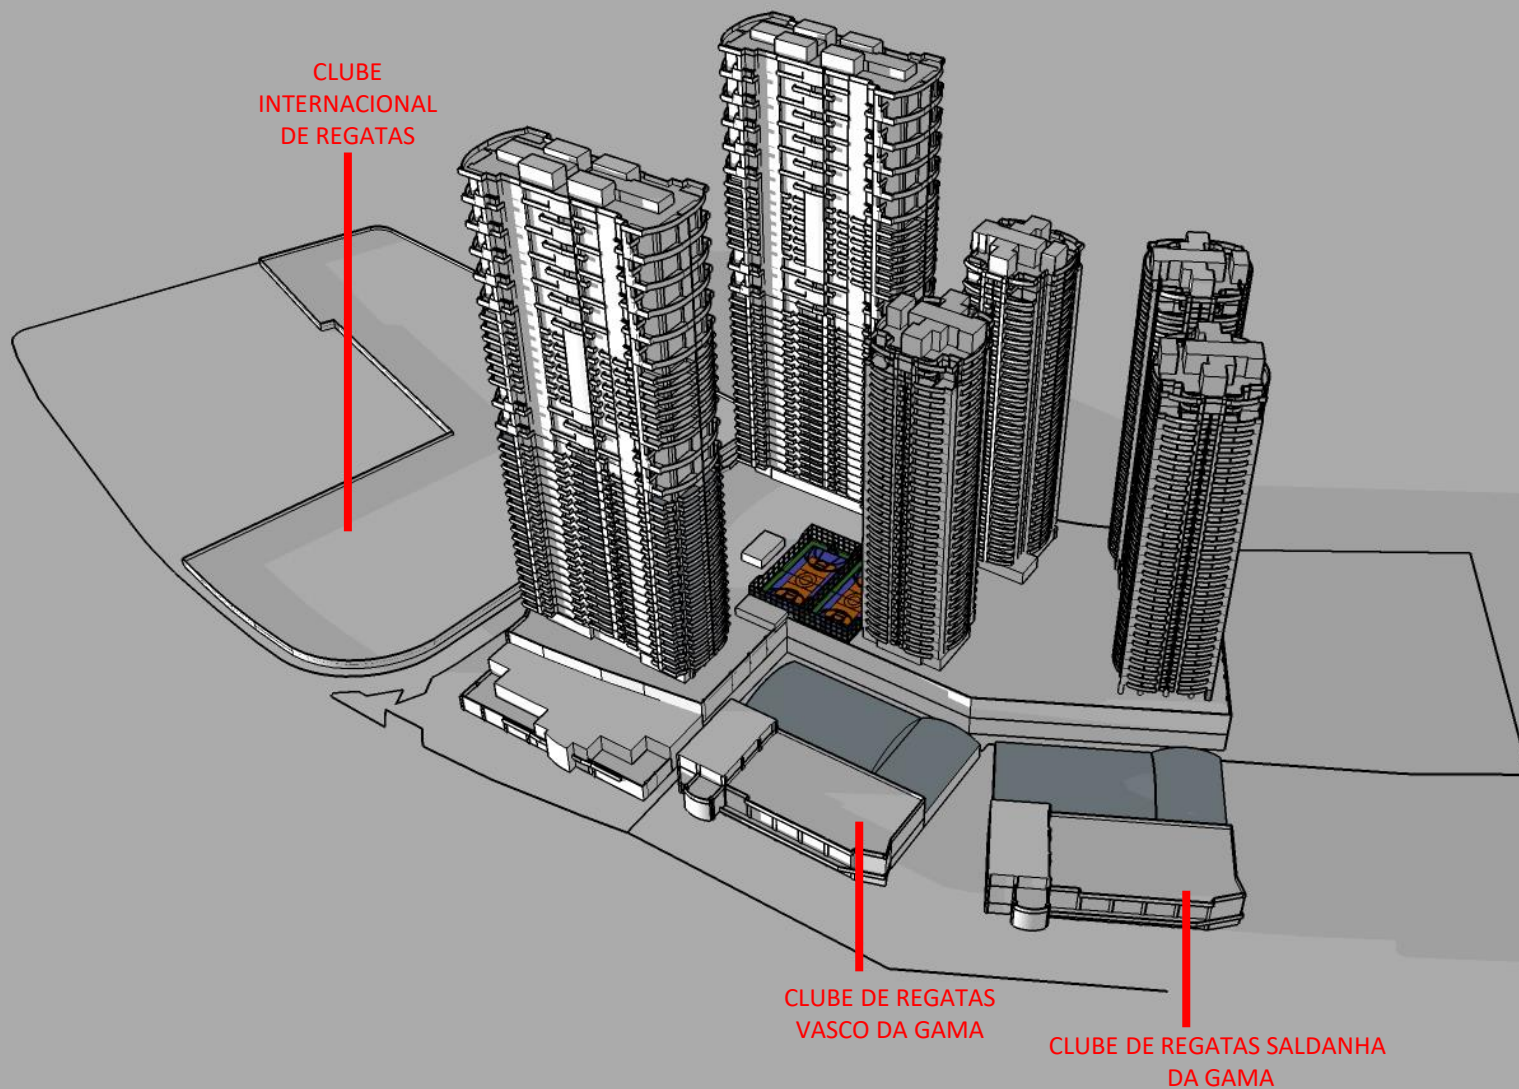

DEZ/20

CLUBE
INTERNACIONAL
DE REGATAS

CLUBE DE REGATAS
VASCO DA GAMA

CLUBE DE REGATAS
SALDANHA
DA GAMA

RESIDENCIAL NAVEGANTES - ESTUDO DE SOMBRA
UTC – 3 – NOVEMBRO - 18:00PM

DEZ/20

RESIDENCIAL NAVEGANTES - ESTUDO DE SOMBRA
UTC – 3 – NOVEMBRO - 18:00PM