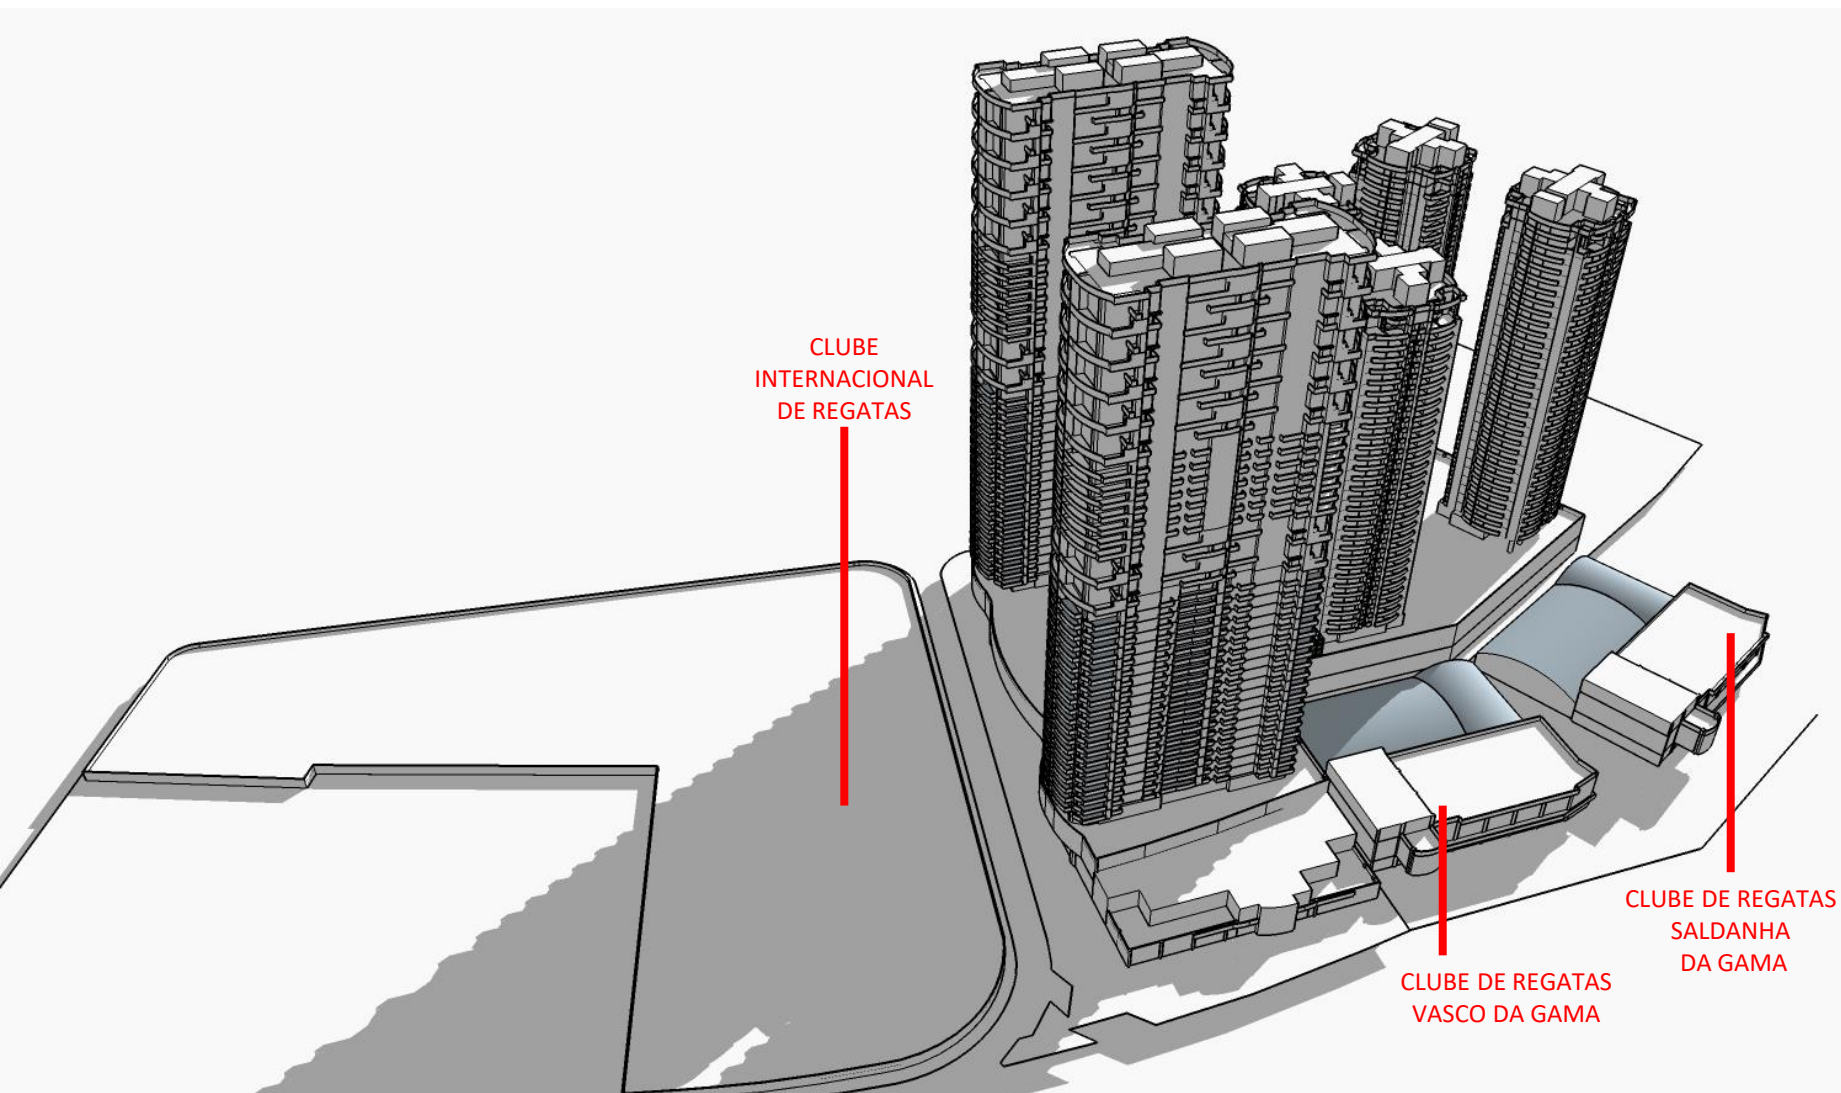

DEZ/20

CLUBE
INTERNACIONAL
DE REGATAS

CLUBE DE REGATAS
VASCO DA GAMA

CLUBE DE REGATAS SALDANHA
DA GAMA

RESIDENCIAL NAVEGANTES - ESTUDO DE SOMBRA
UTC – 3 – JULHO - 18:00PM

DEZ/20

RESIDENCIAL NAVEGANTES - ESTUDO DE SOMBRA
UTC – 3 – SETEMBRO - 08:00AM