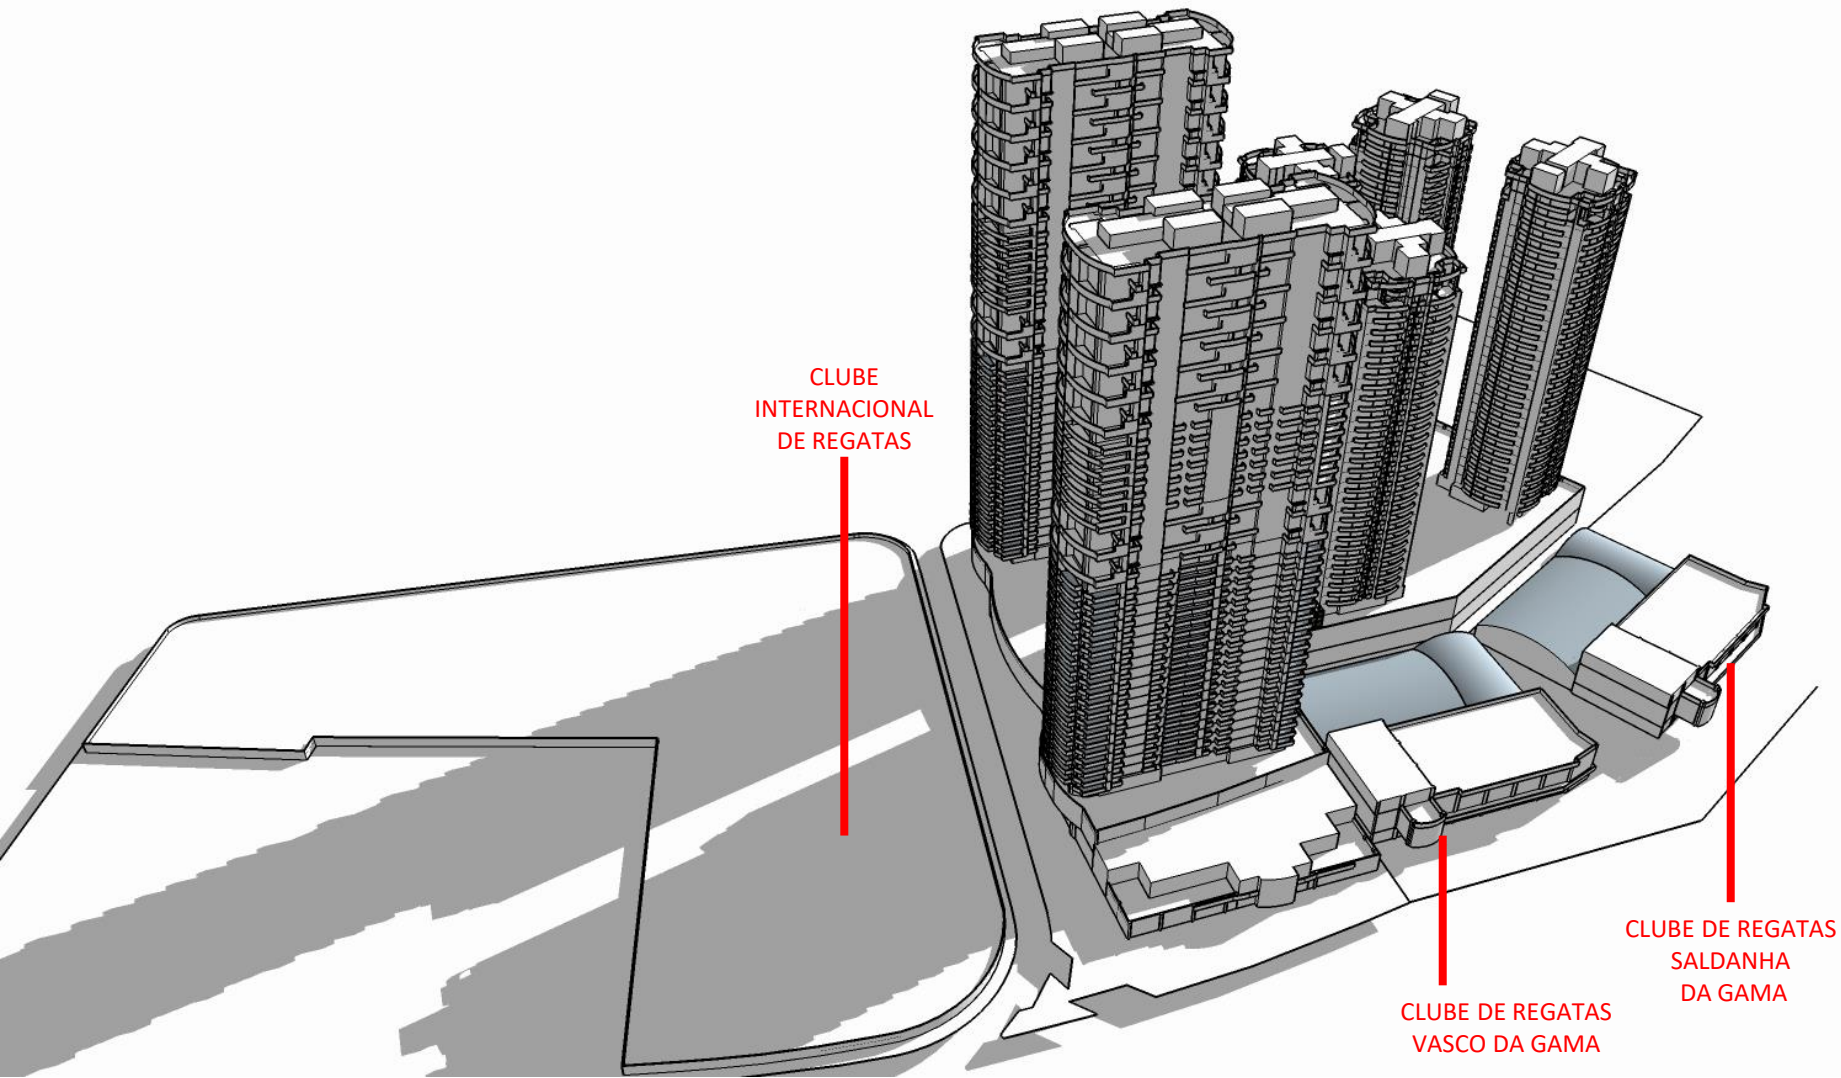

RESIDENCIAL NAVEGANTES - ESTUDO DE SOMBRA
UTC – 3 – MARÇO - 08:00AM

DEZ/20