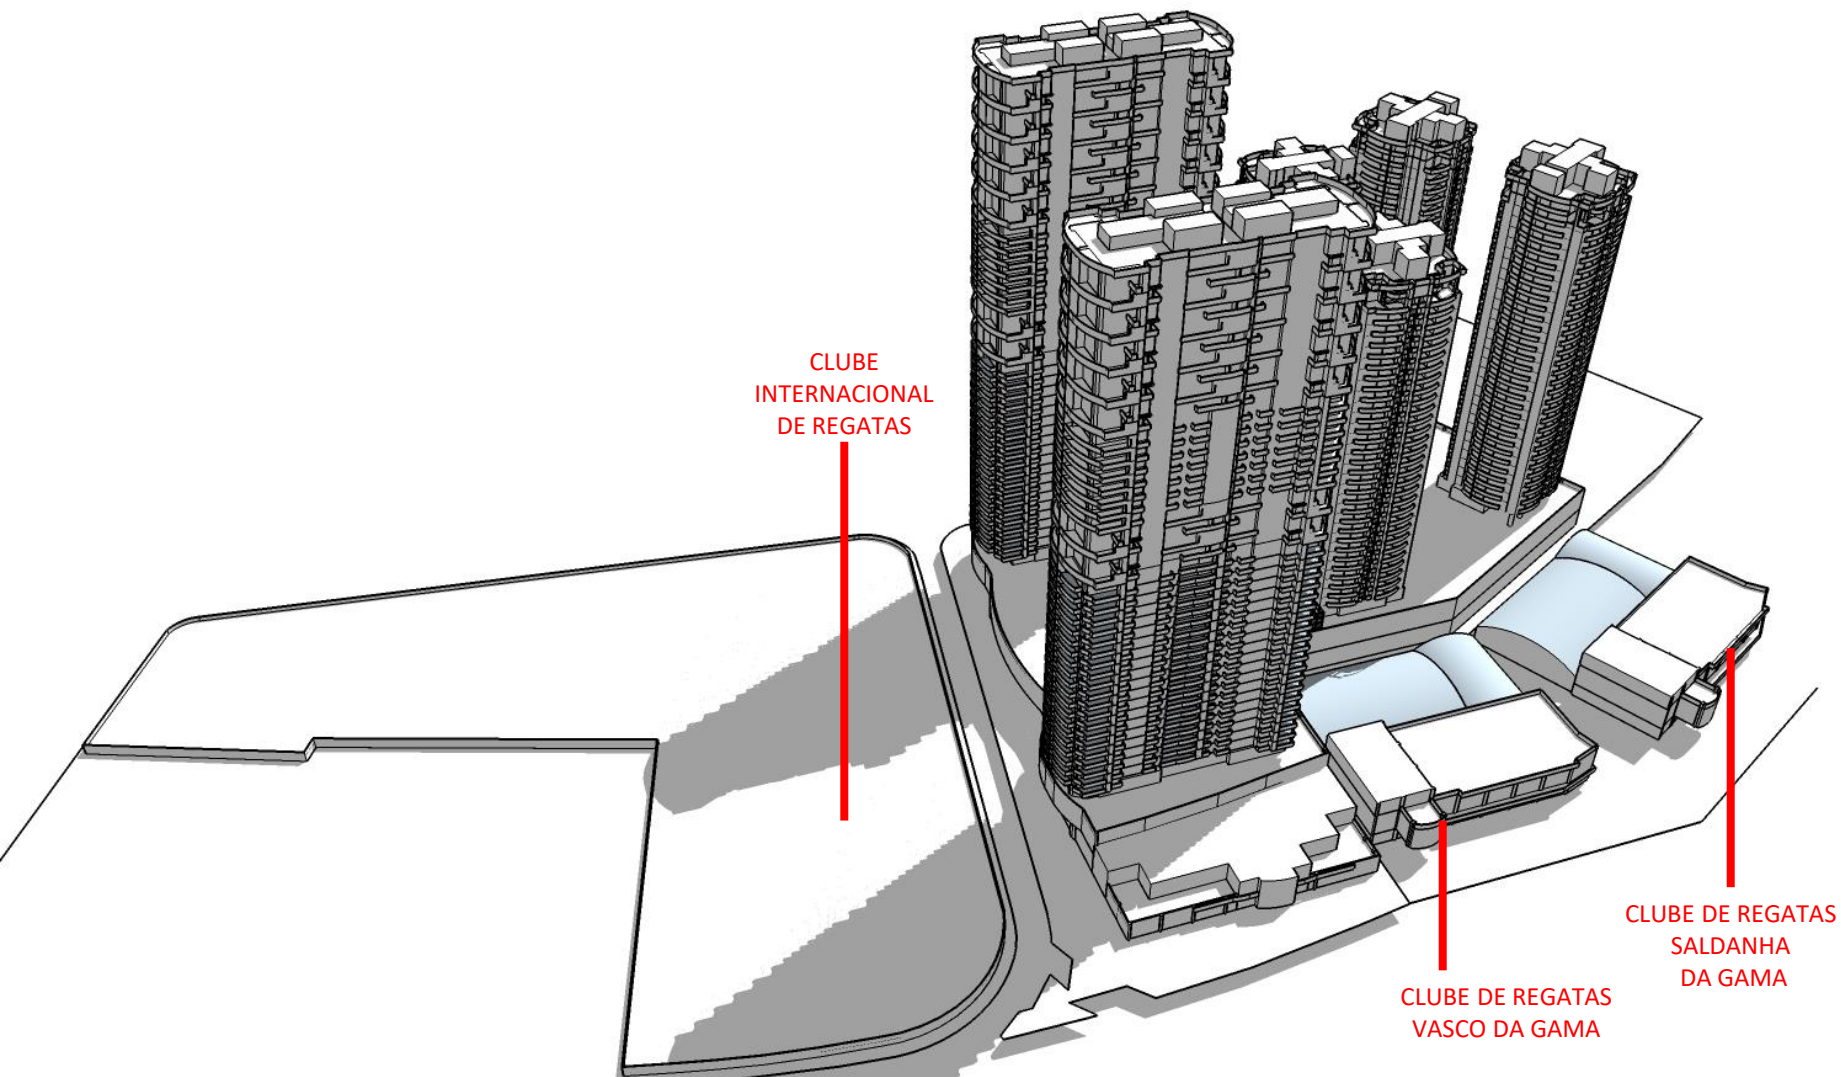

DEZ/20

RESIDENCIAL NAVEGANTES - ESTUDO DE SOMBRA
UTC – 3 – MARÇO - 08:00AM

DEZ/20

RESIDENCIAL NAVEGANTES - ESTUDO DE SOMBRA
UTC – 3 – MARÇO - 08:00AM

DEZ/20

RESIDENCIAL NAVEGANTES - ESTUDO DE SOMBRA
UTC – 3 – MARÇO - 10:00AM