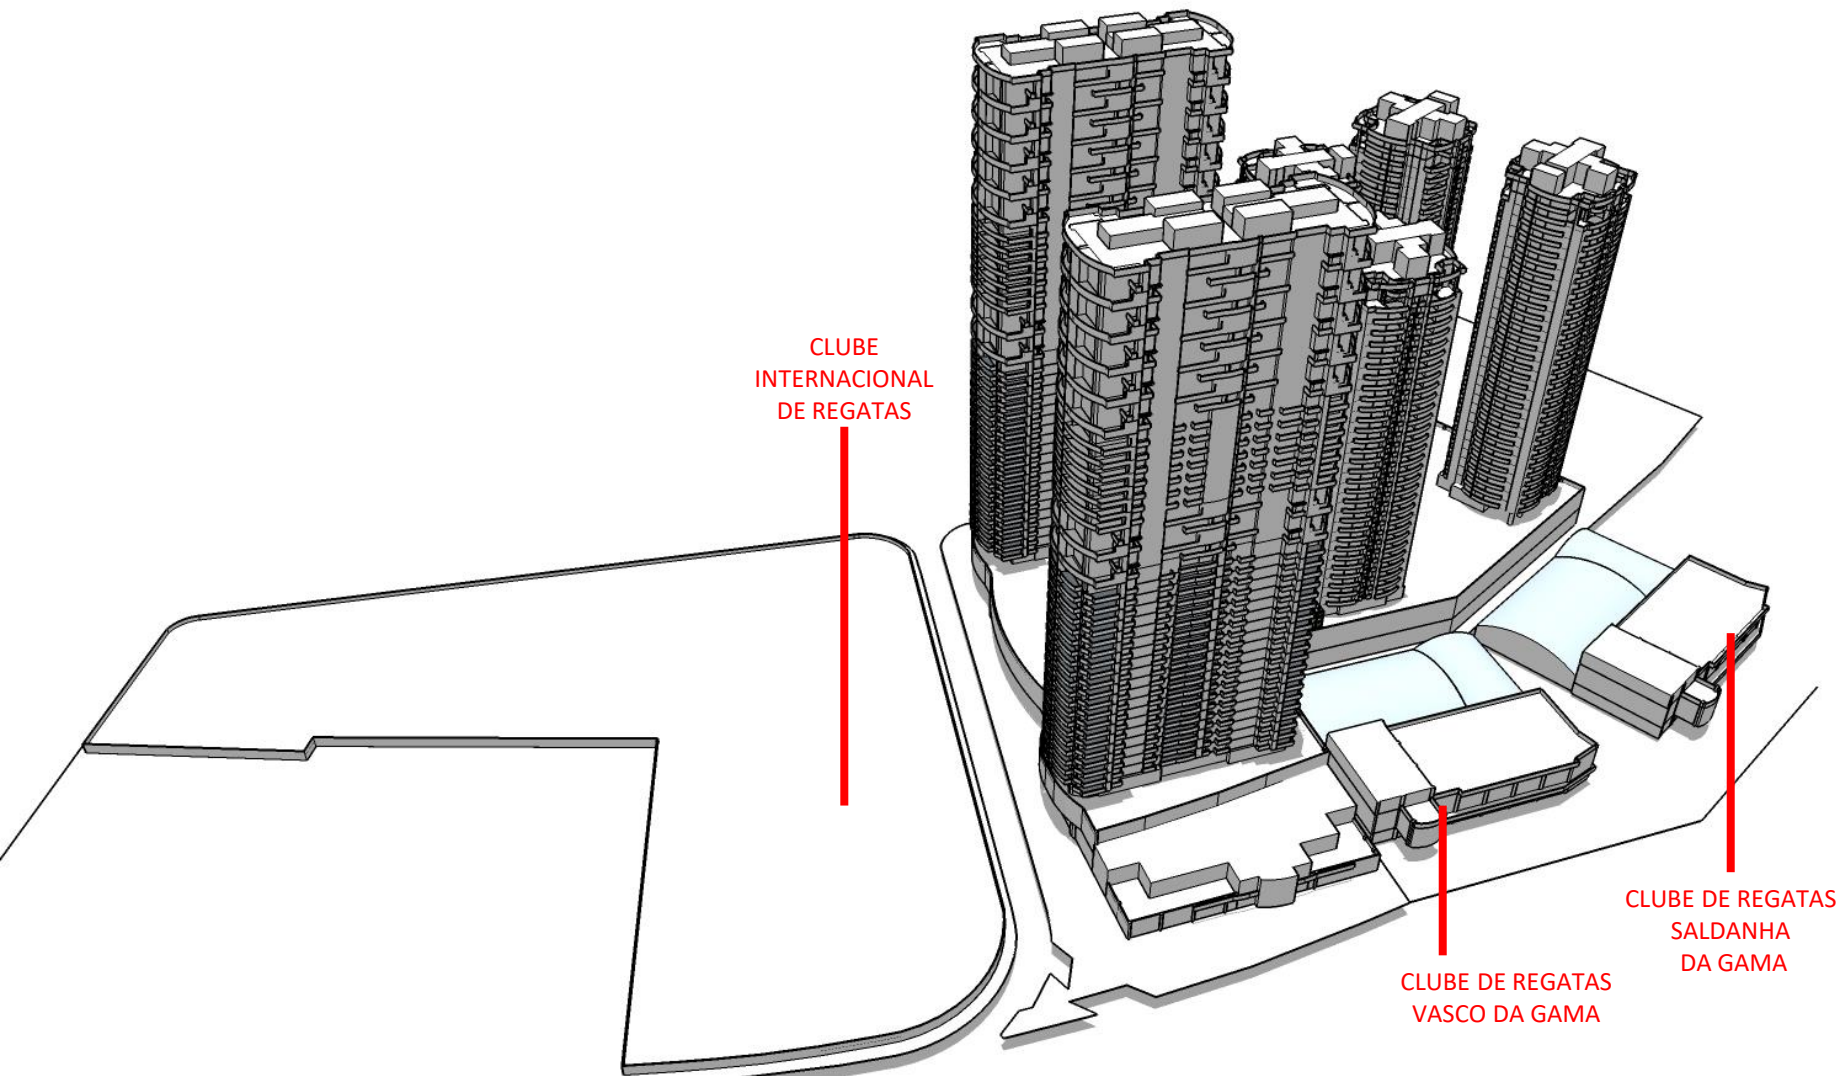

DEZ/20

RESIDENCIAL NAVEGANTES - ESTUDO DE SOMBRA
UTC – 3 – NOVEMBRO - 10:00AM

DEZ/20

CLUBE
INTERNACIONAL
DE REGATAS

CLUBE DE REGATAS
VASCO DA GAMA

CLUBE DE REGATAS
SALDANHA
DA GAMA

RESIDENCIAL NAVEGANTES - ESTUDO DE SOMBRA
UTC – 3 – NOVEMBRO - 12:00PM

DEZ/20

RESIDENCIAL NAVEGANTES - ESTUDO DE SOMBRA
UTC – 3 – NOVEMBRO - 12:00PM

DEZ/20

CLUBE
INTERNACIONAL
DE REGATAS

CLUBE DE REGATAS
VASCO DA GAMA

CLUBE DE REGATAS
SALDANHA
DA GAMA

RESIDENCIAL NAVEGANTES - ESTUDO DE SOMBRA
UTC – 3 – NOVEMBRO - 14:00PM