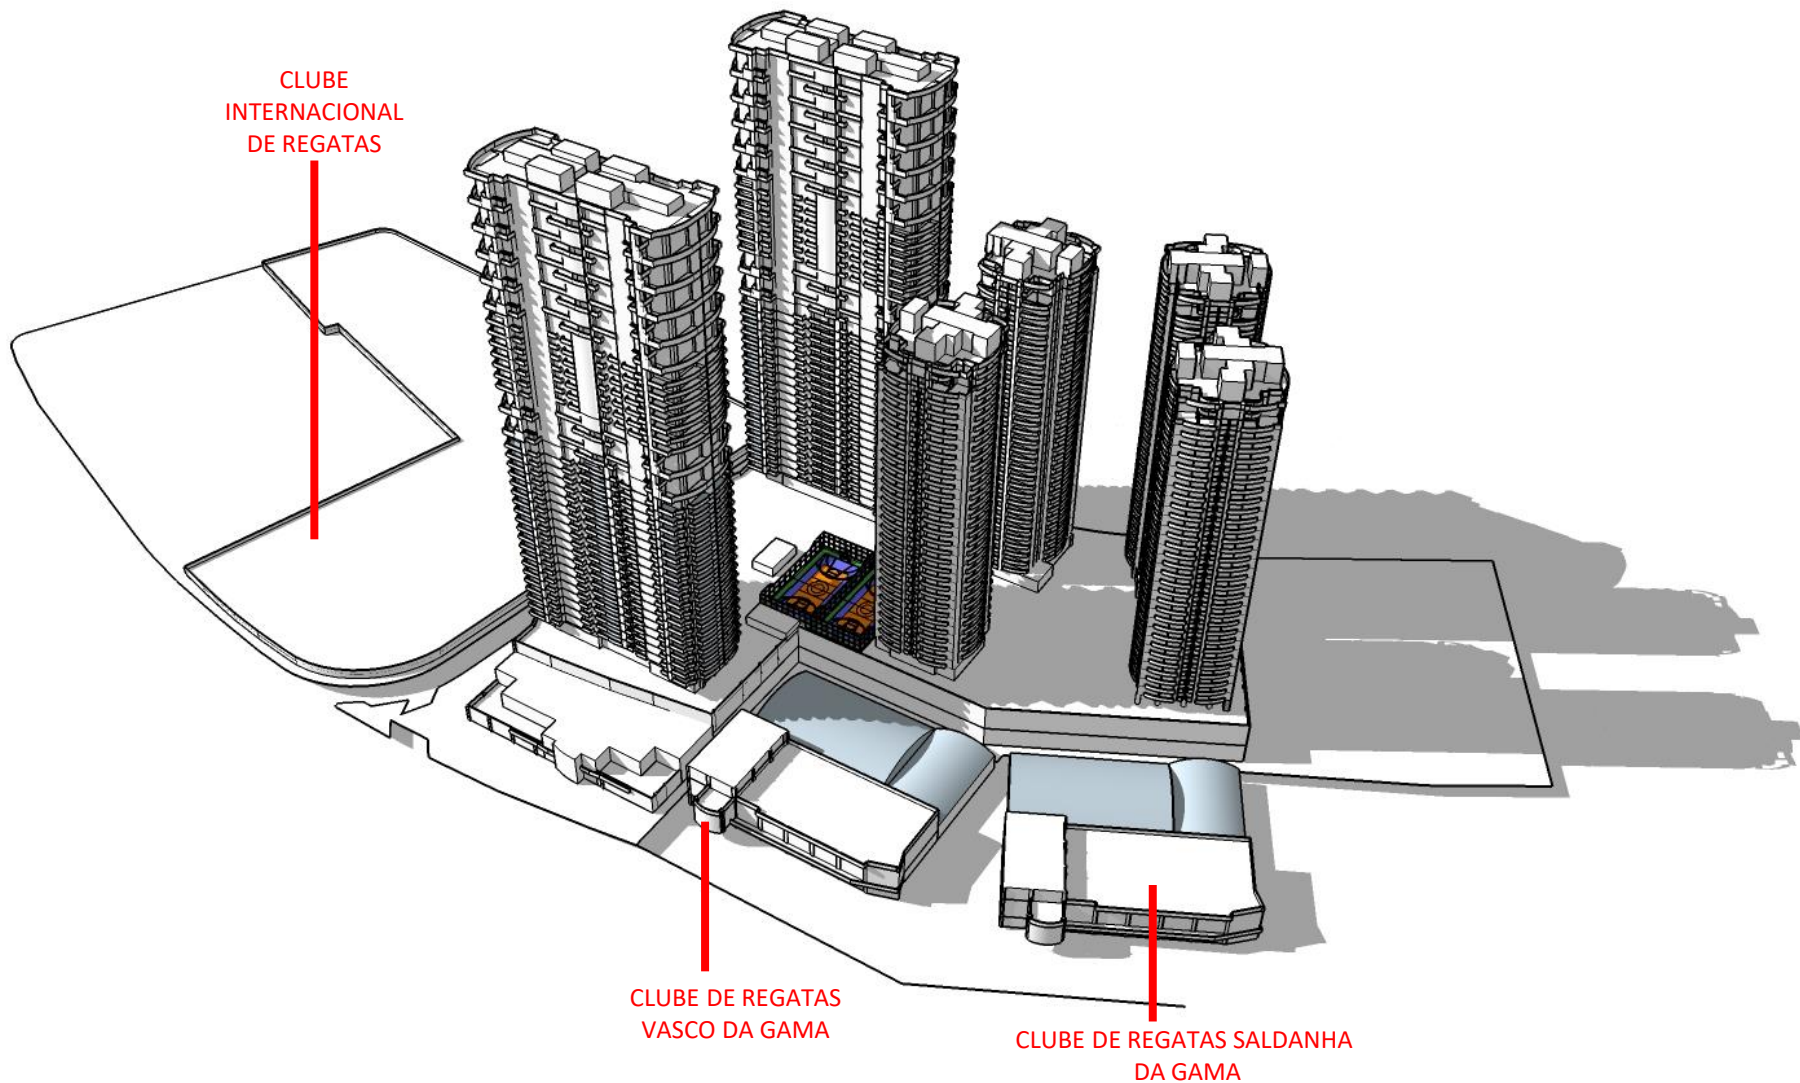

RESIDENCIAL NAVEGANTES - ESTUDO DE SOMBRA
UTC – 3 – JANEIRO - 16:00PM

DEZ/20