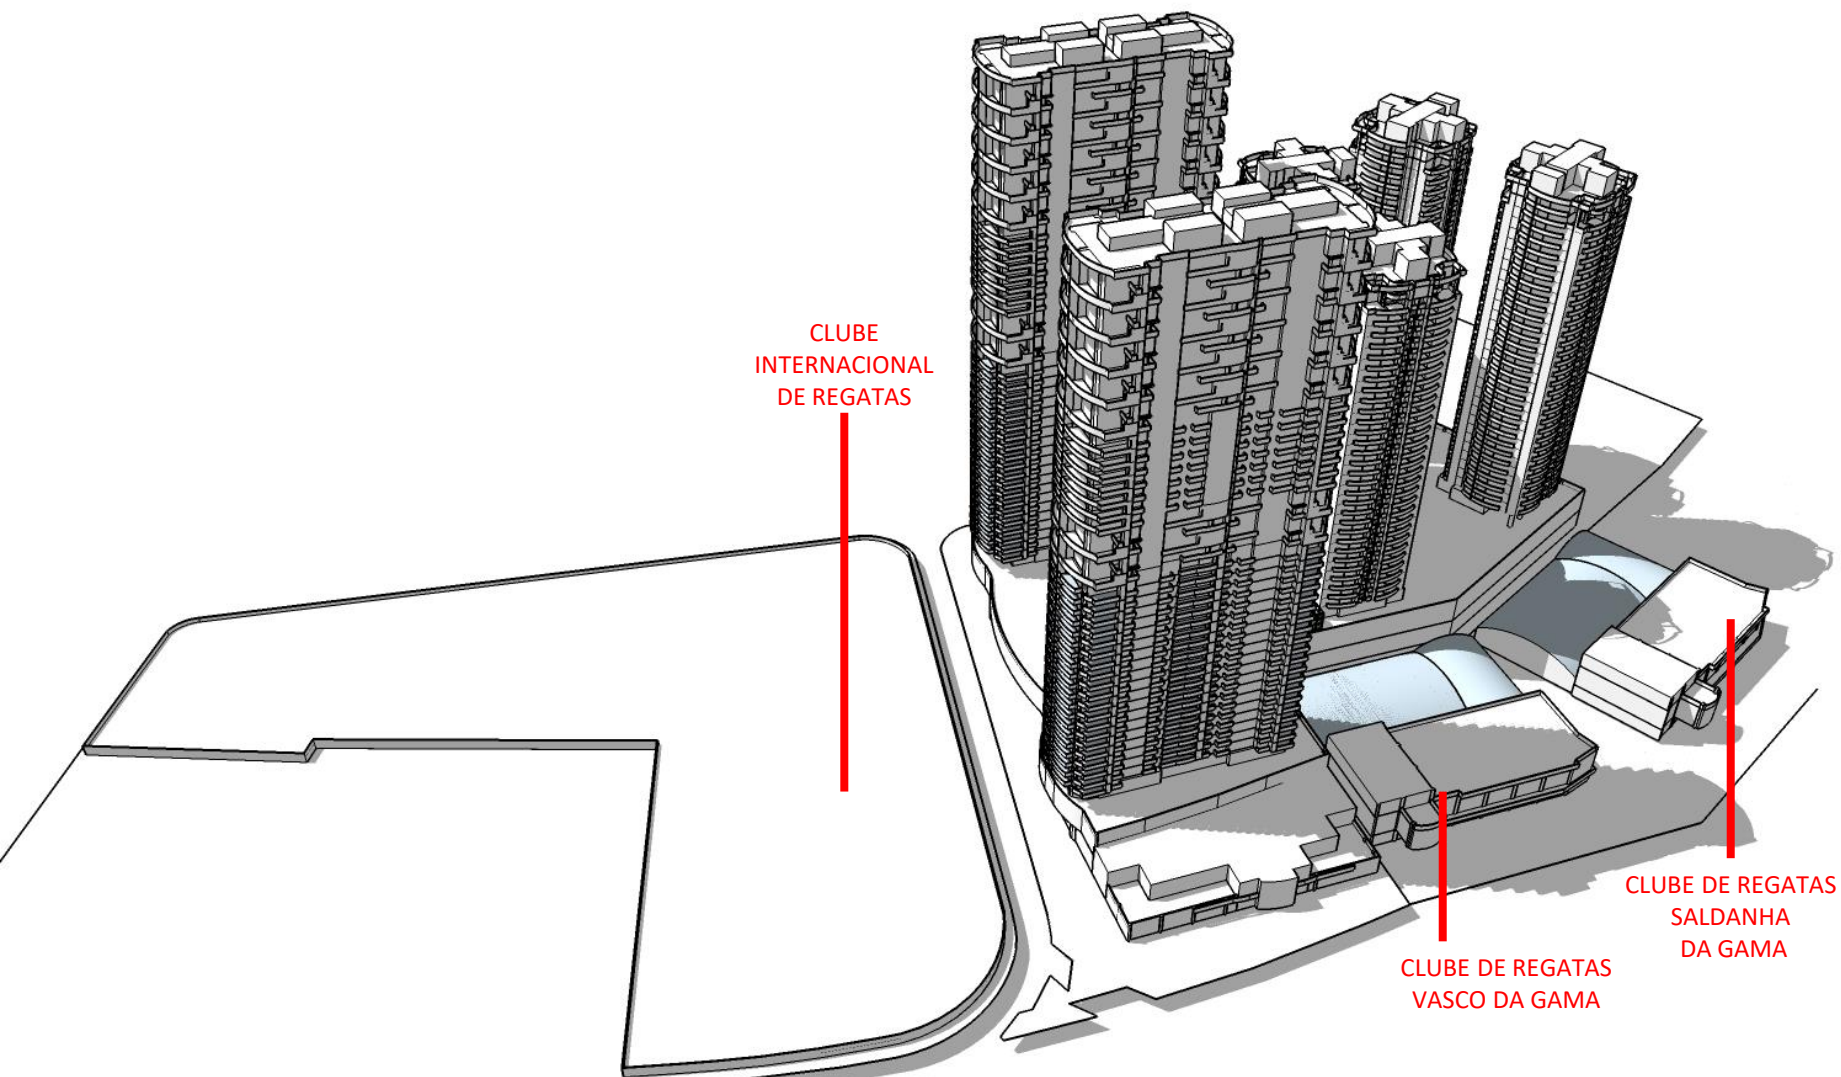

DEZ/20

RESIDENCIAL NAVEGANTES - ESTUDO DE SOMBRA
UTC – 3 – SETEMBRO - 12:00PM

DEZ/20

RESIDENCIAL NAVEGANTES - ESTUDO DE SOMBRA
UTC – 3 – SETEMBRO - 12:00PM

DEZ/20

RESIDENCIAL NAVEGANTES - ESTUDO DE SOMBRA
UTC – 3 – SETEMBRO - 14:00PM