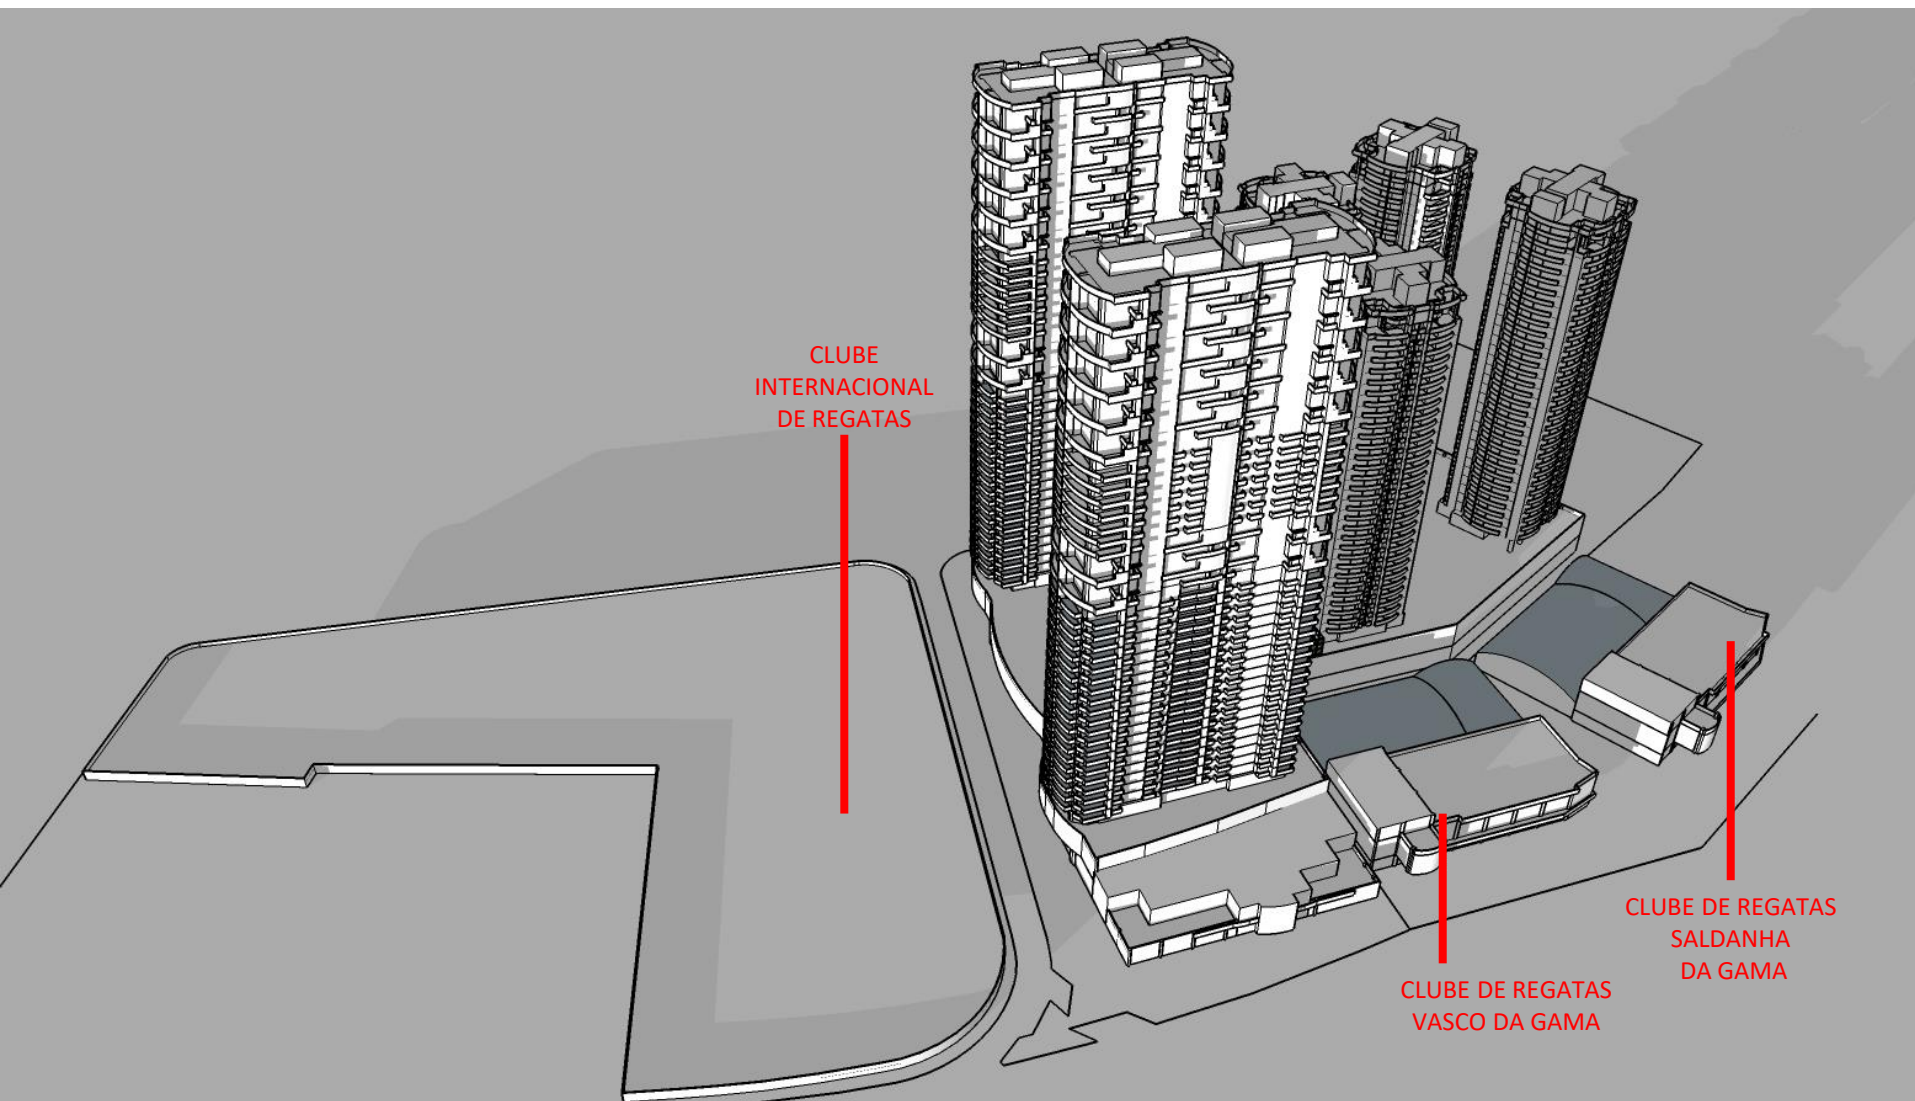

DEZ/20

RESIDENCIAL NAVEGANTES - ESTUDO DE SOMBRA
UTC – 3 – NOVEMBRO - 14:00PM

DEZ/20

RESIDENCIAL NAVEGANTES - ESTUDO DE SOMBRA
UTC – 3 – NOVEMBRO - 16:00PM

DEZ/20

RESIDENCIAL NAVEGANTES - ESTUDO DE SOMBRA
UTC – 3 – NOVEMBRO - 16:00PM

DEZ/20

CLUBE
INTERNACIONAL
DE REGATAS

CLUBE DE REGATAS
VASCO DA GAMA

CLUBE DE REGATAS
SALDANHA
DA GAMA

RESIDENCIAL NAVEGANTES - ESTUDO DE SOMBRA
UTC – 3 – NOVEMBRO - 18:00PM

DEZ/20

RESIDENCIAL NAVEGANTES - ESTUDO DE SOMBRA
UTC – 3 – NOVEMBRO - 18:00PM