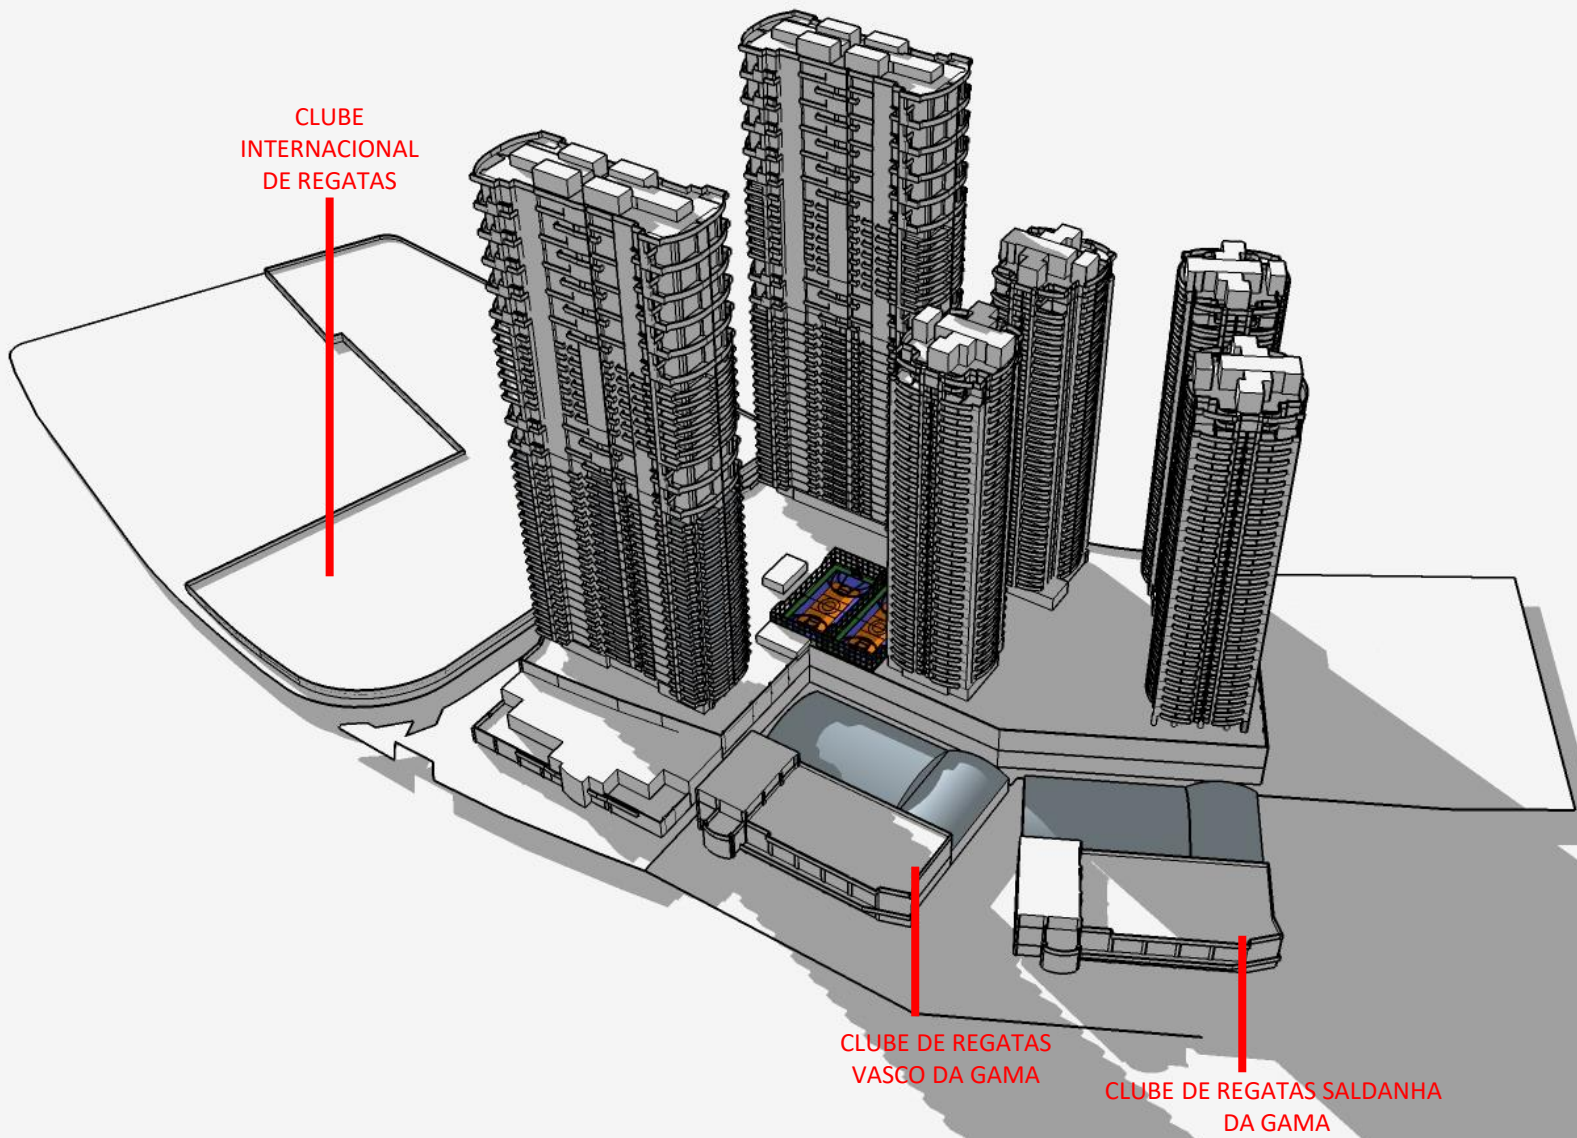

RESIDENCIAL NAVEGANTES - ESTUDO DE SOMBRA
UTC – 3 – JULHO - 16:00PM

DEZ/20