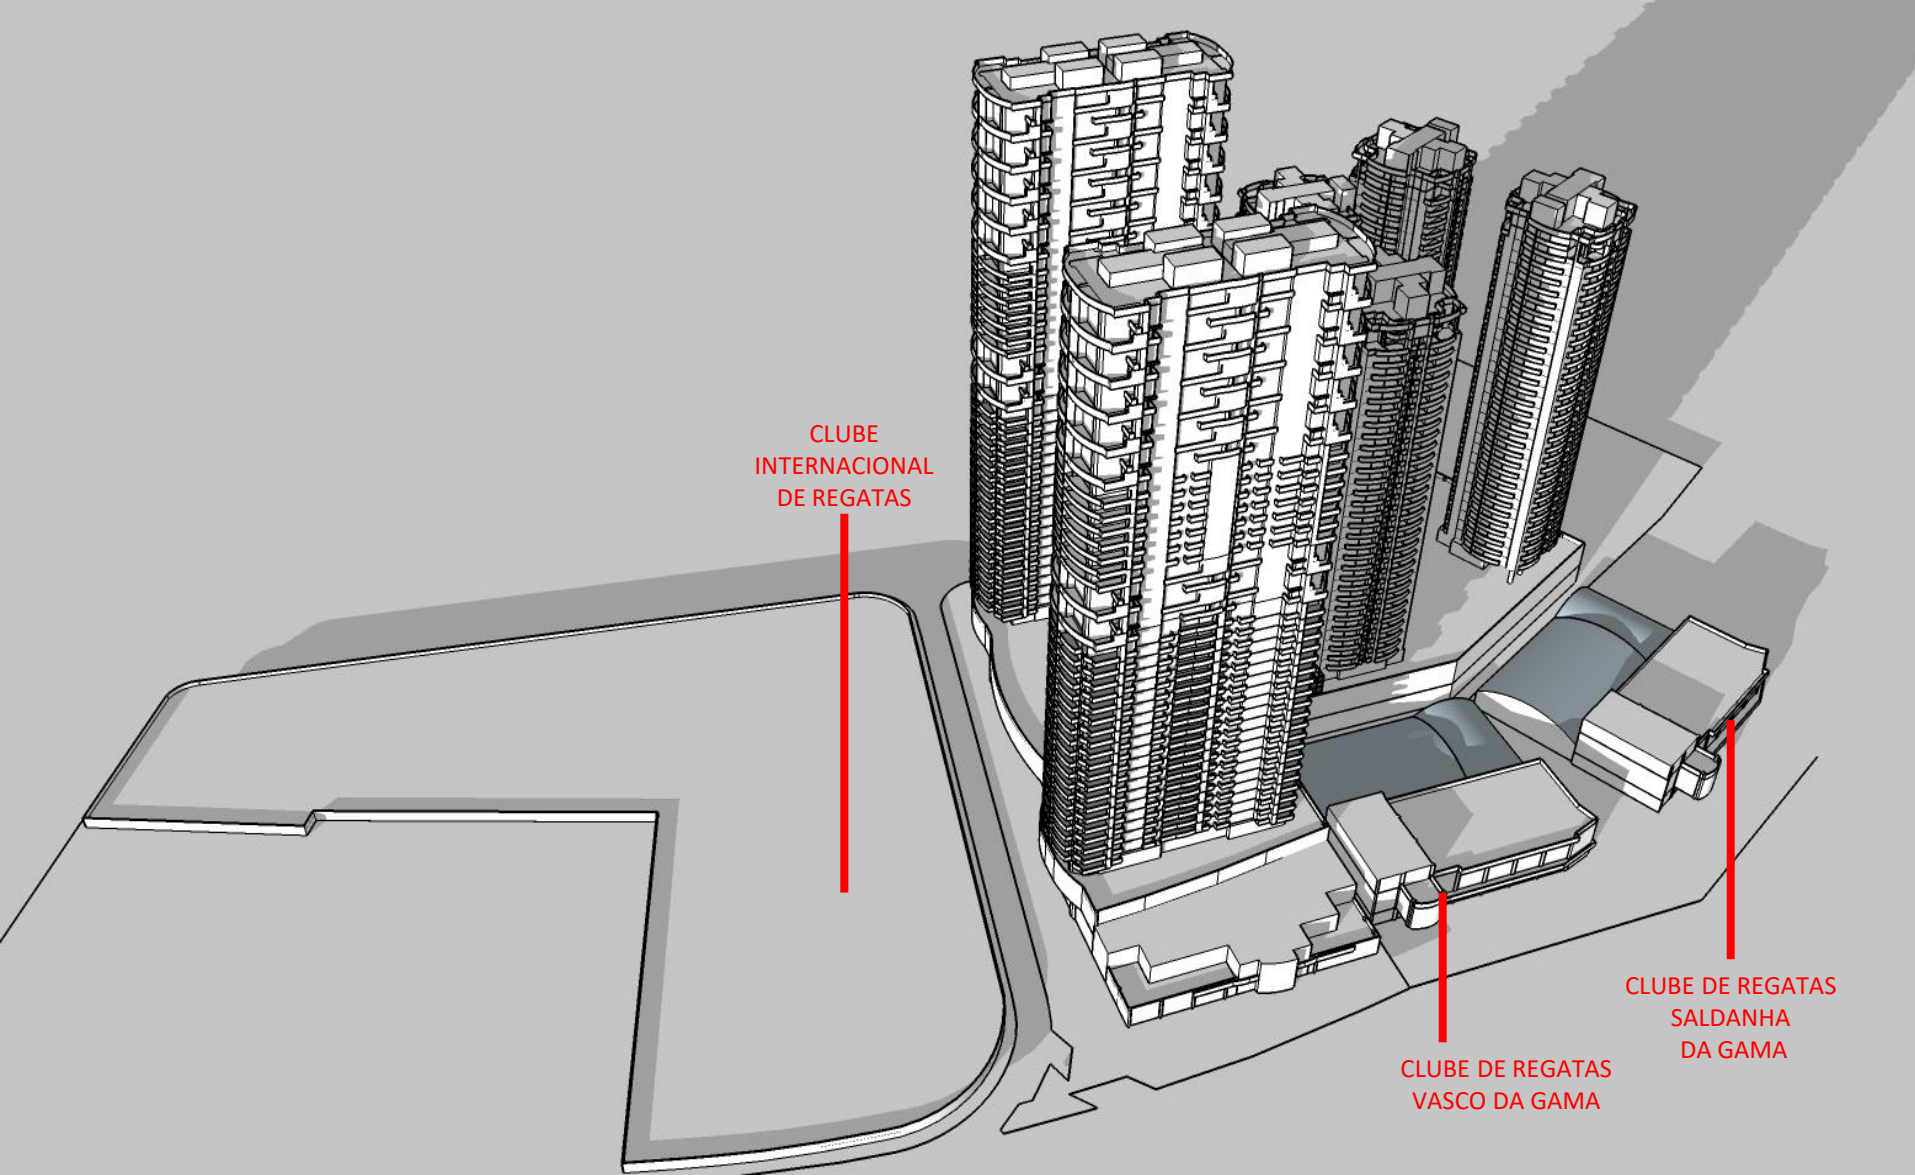

DEZ/20

RESIDENCIAL NAVEGANTES - ESTUDO DE SOMBRA
UTC – 3 – JANEIRO - 16:00PM

DEZ/20

RESIDENCIAL NAVEGANTES - ESTUDO DE SOMBRA
UTC – 3 – JANEIRO - 18:00PM

DEZ/20

RESIDENCIAL NAVEGANTES - ESTUDO DE SOMBRA
UTC – 3 – JANEIRO - 18:00PM