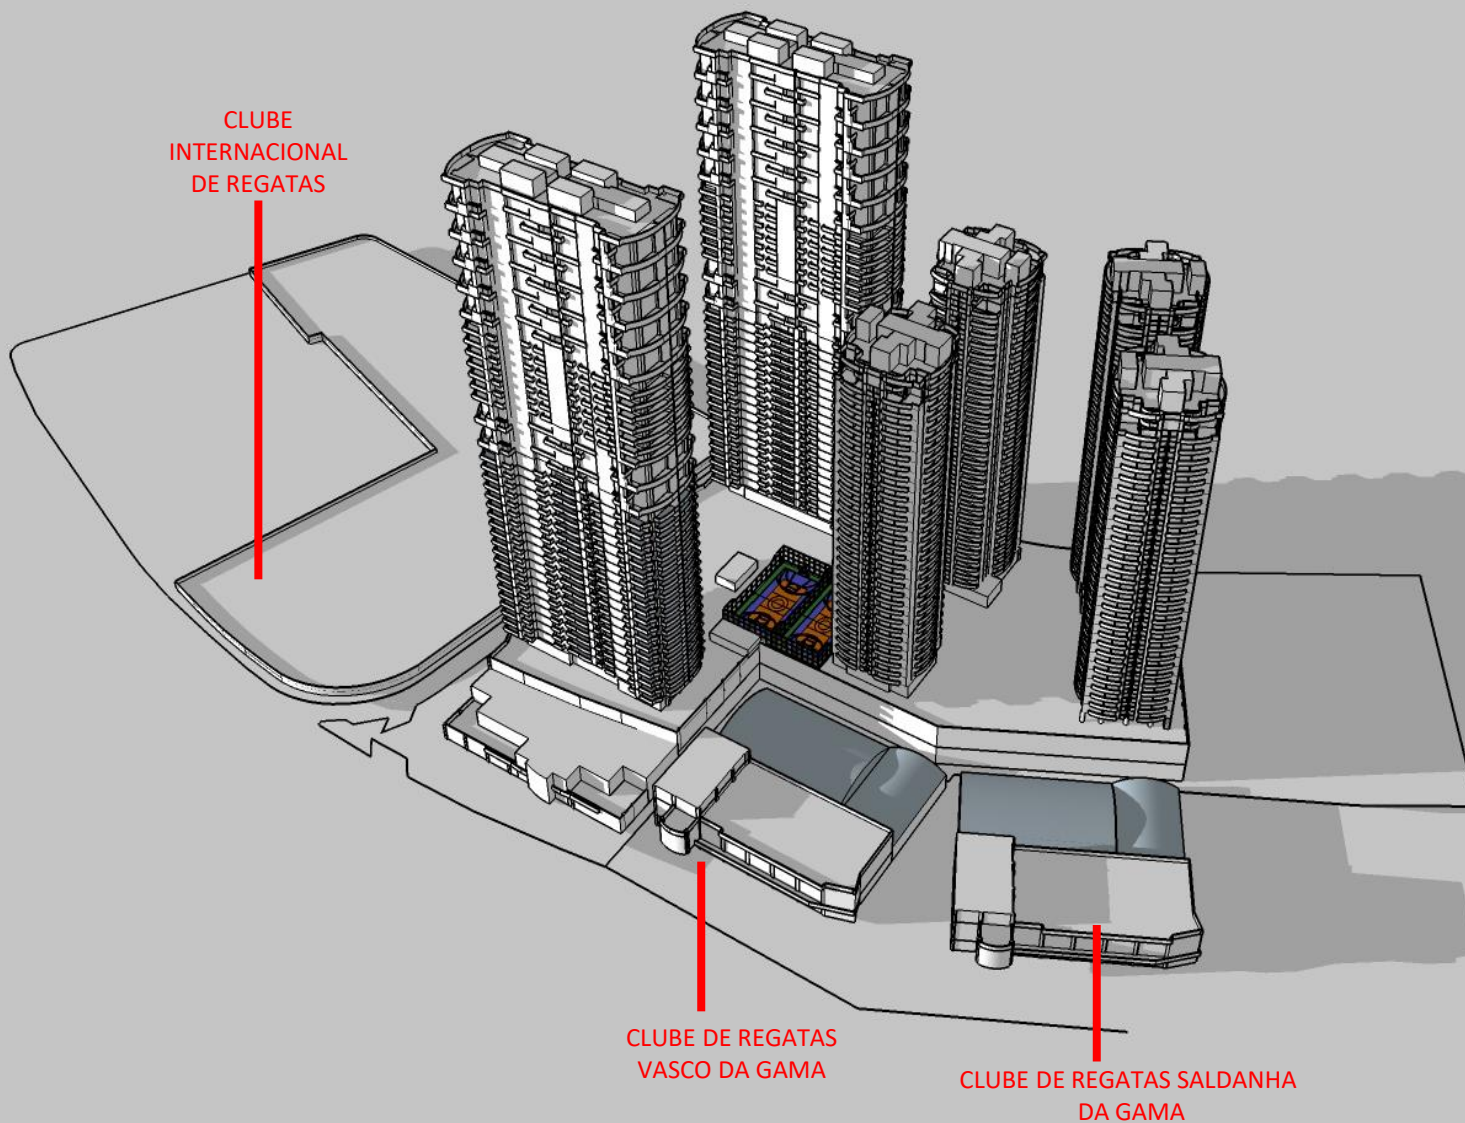

DEZ/20

RESIDENCIAL NAVEGANTES - ESTUDO DE SOMBRA
UTC – 3 – JANEIRO - 16:00PM

DEZ/20

RESIDENCIAL NAVEGANTES - ESTUDO DE SOMBRA
UTC – 3 – JANEIRO - 18:00PM

DEZ/20

RESIDENCIAL NAVEGANTES - ESTUDO DE SOMBRA
UTC – 3 – JANEIRO - 18:00PM