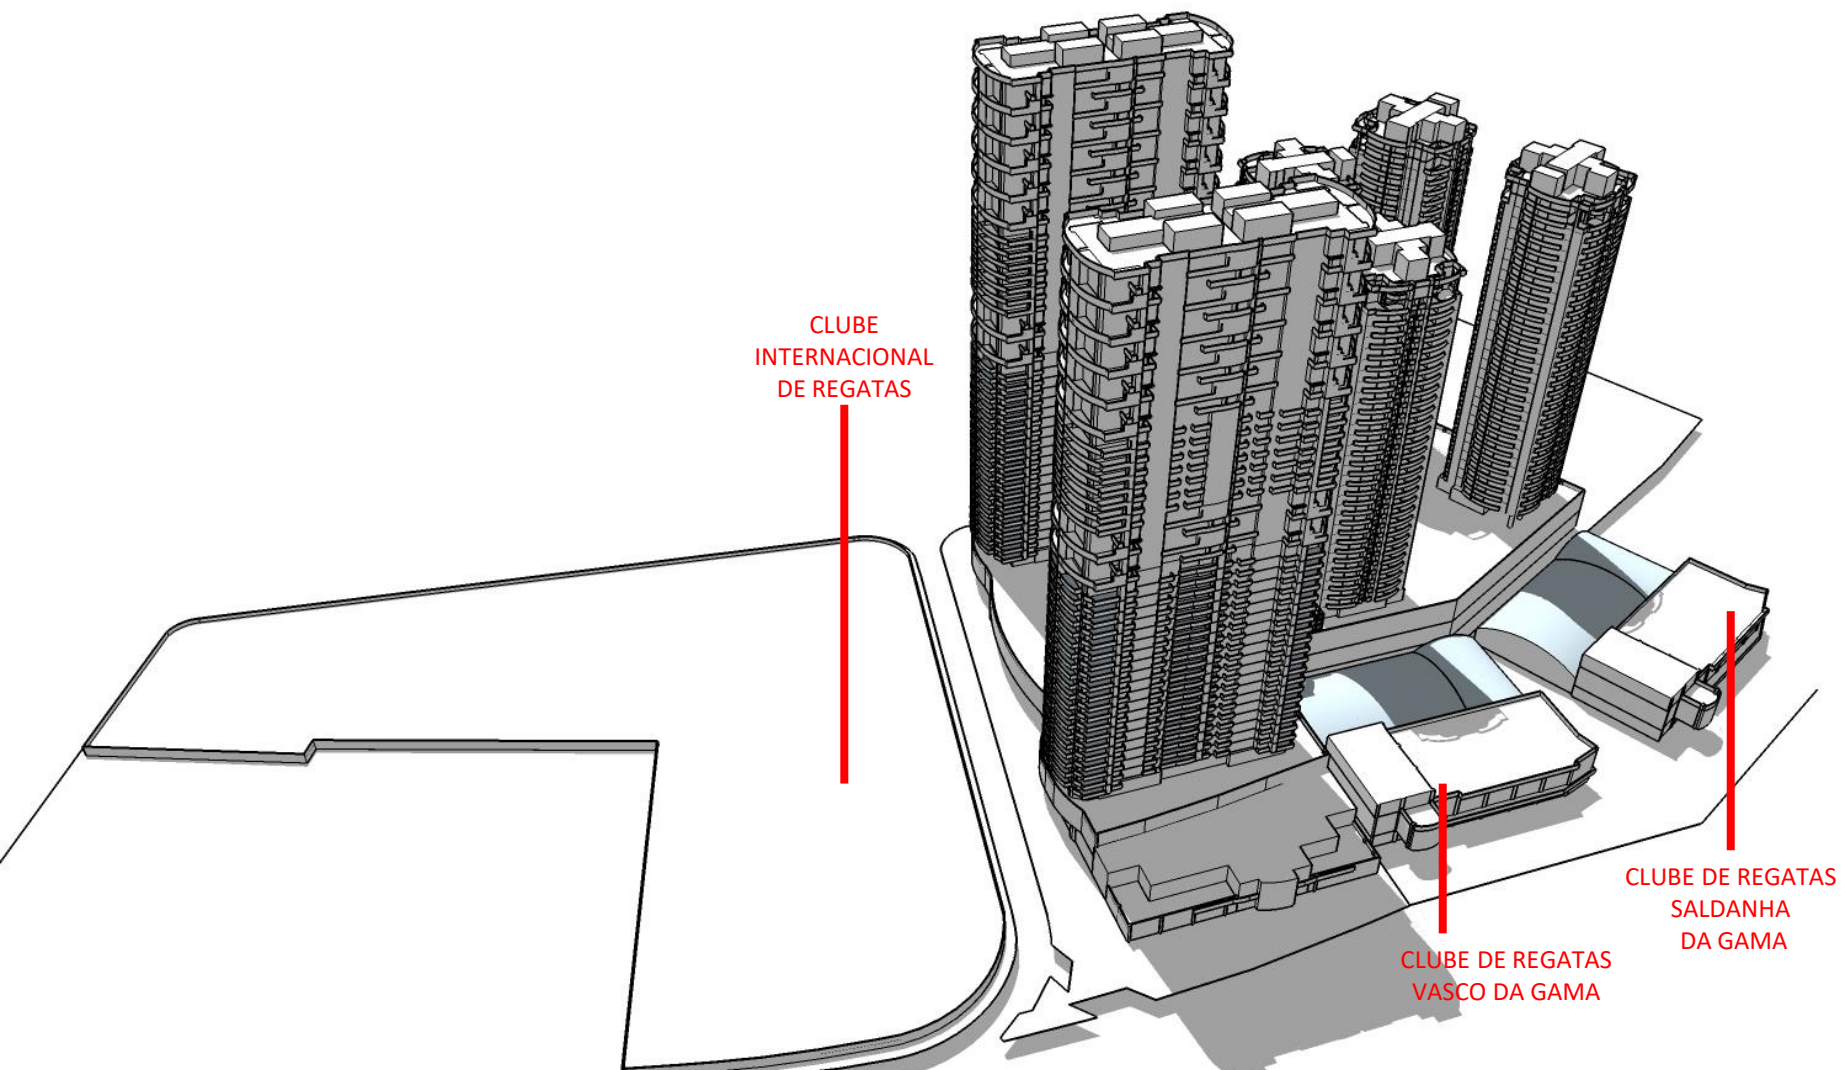

RESIDENCIAL NAVEGANTES - ESTUDO DE SOMBRA
UTC – 3 – SETEMBRO - 12:00PM

DEZ/20