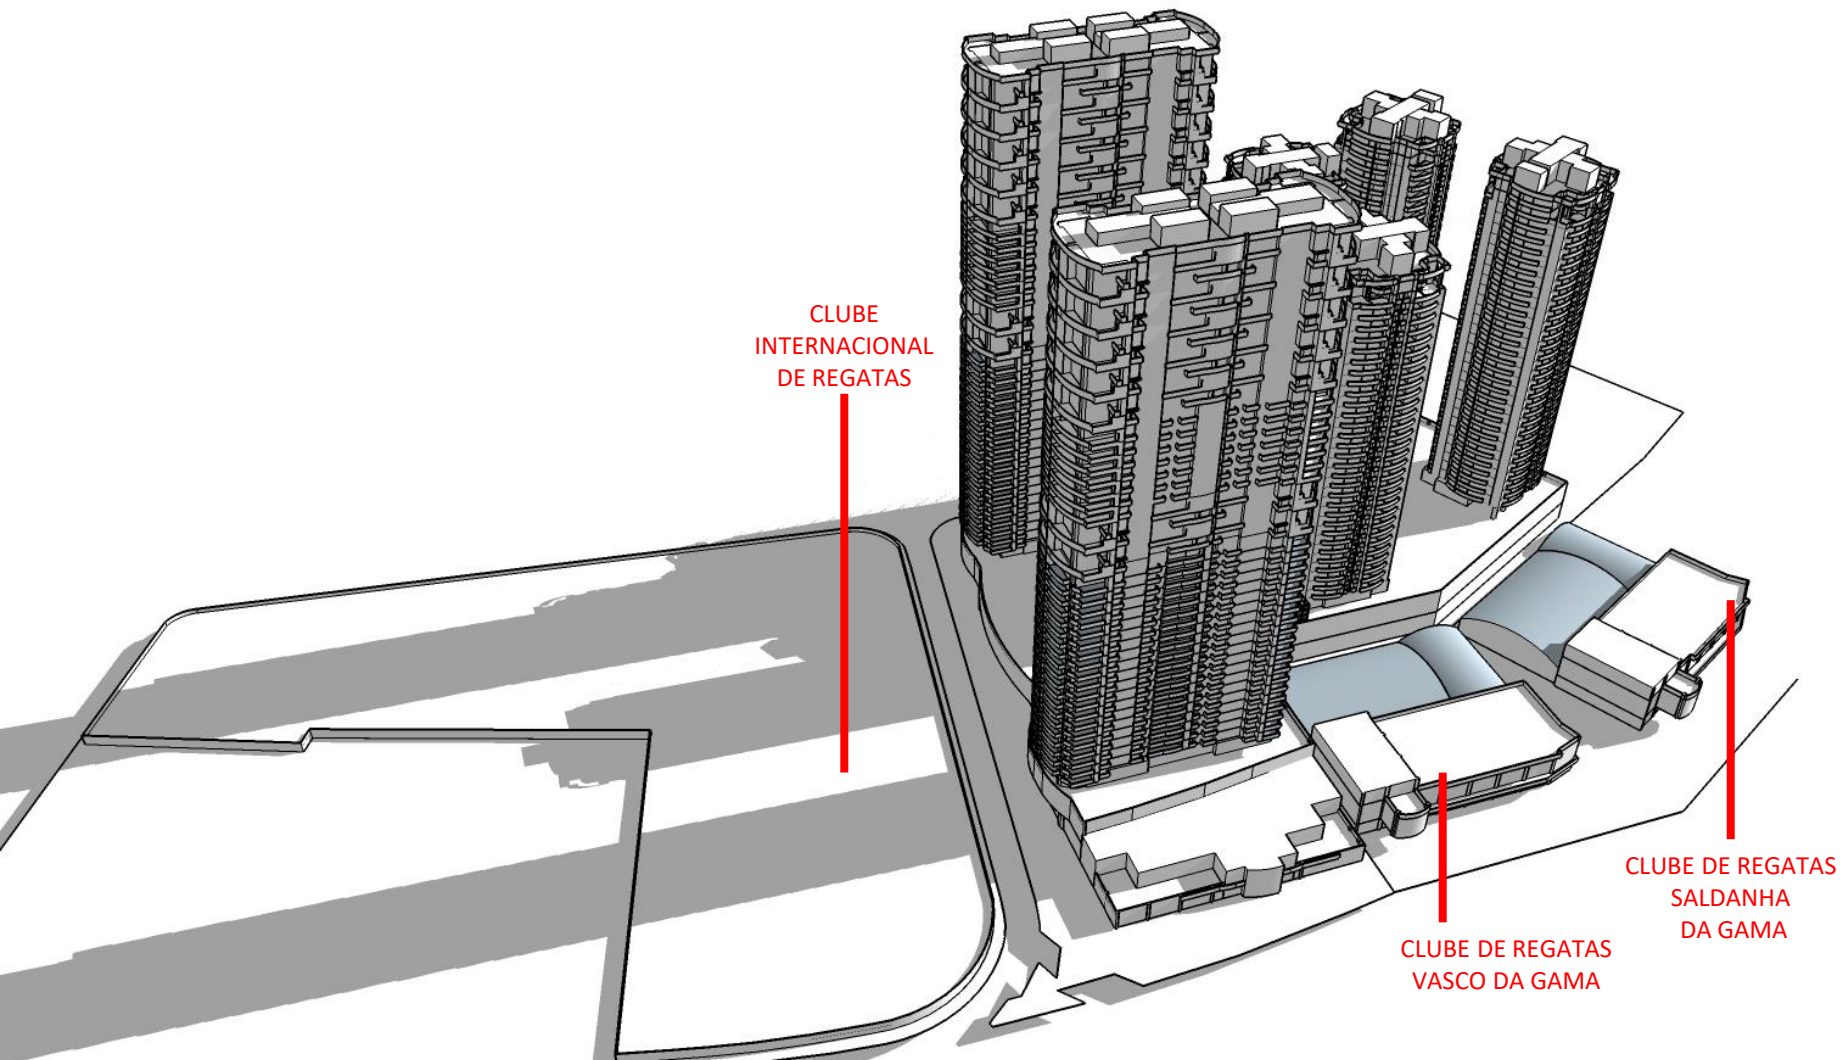

RESIDENCIAL NAVEGANTES
ESTUDO DE SOMBRA

DEZ/20

RESIDENCIAL NAVEGANTES - ESTUDO DE SOMBRA
UTC – 3 – JANEIRO - 08:00AM

DEZ/20

RESIDENCIAL NAVEGANTES - ESTUDO DE SOMBRA
UTC – 3 – JANEIRO - 08:00AM

DEZ/20

RESIDENCIAL NAVEGANTES - ESTUDO DE SOMBRA
UTC – 3 – JANEIRO - 10:00AM