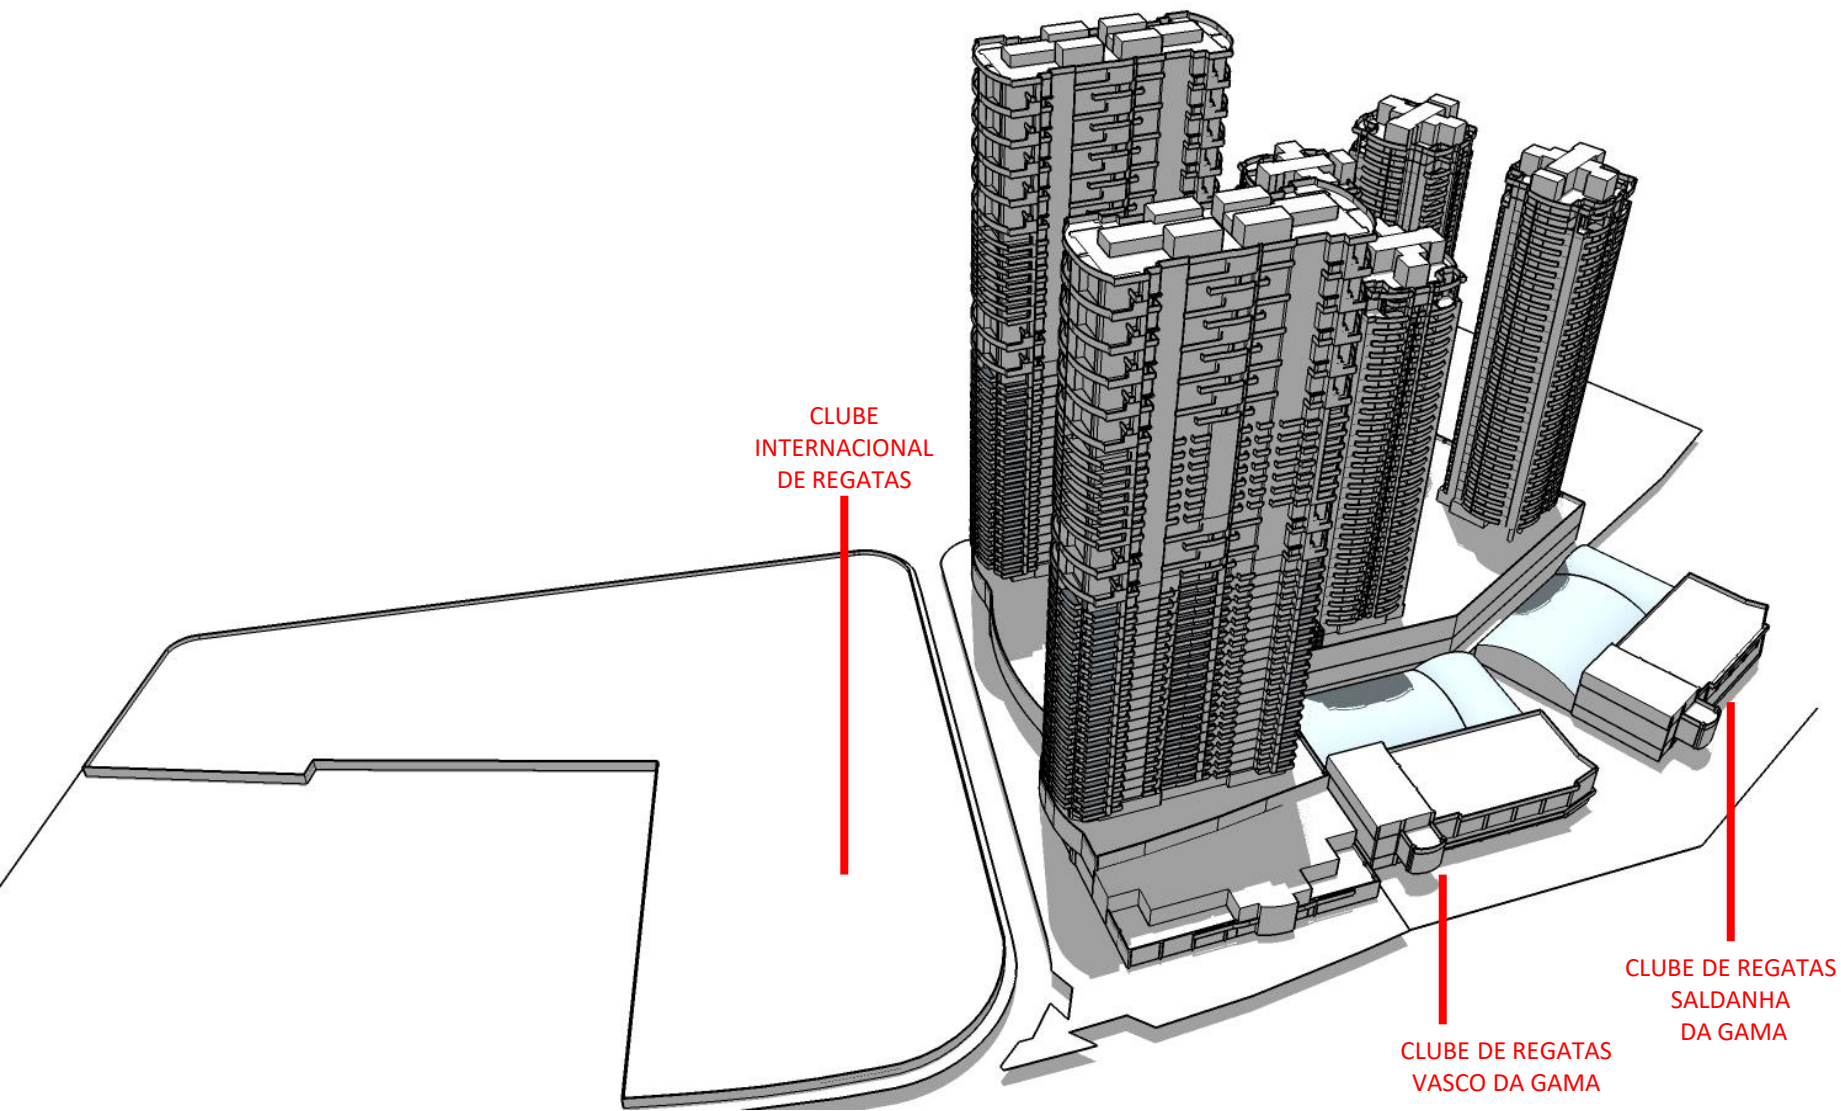

CLUBE
INTERNACIONAL
DE REGATAS

CLUBE DE REGATAS
VASCO DA GAMA

CLUBE DE REGATAS
SALDANHA
DA GAMA

RESIDENCIAL NAVEGANTES - ESTUDO DE SOMBRA
UTC – 3 – MARÇO - 12:00PM

DEZ/20