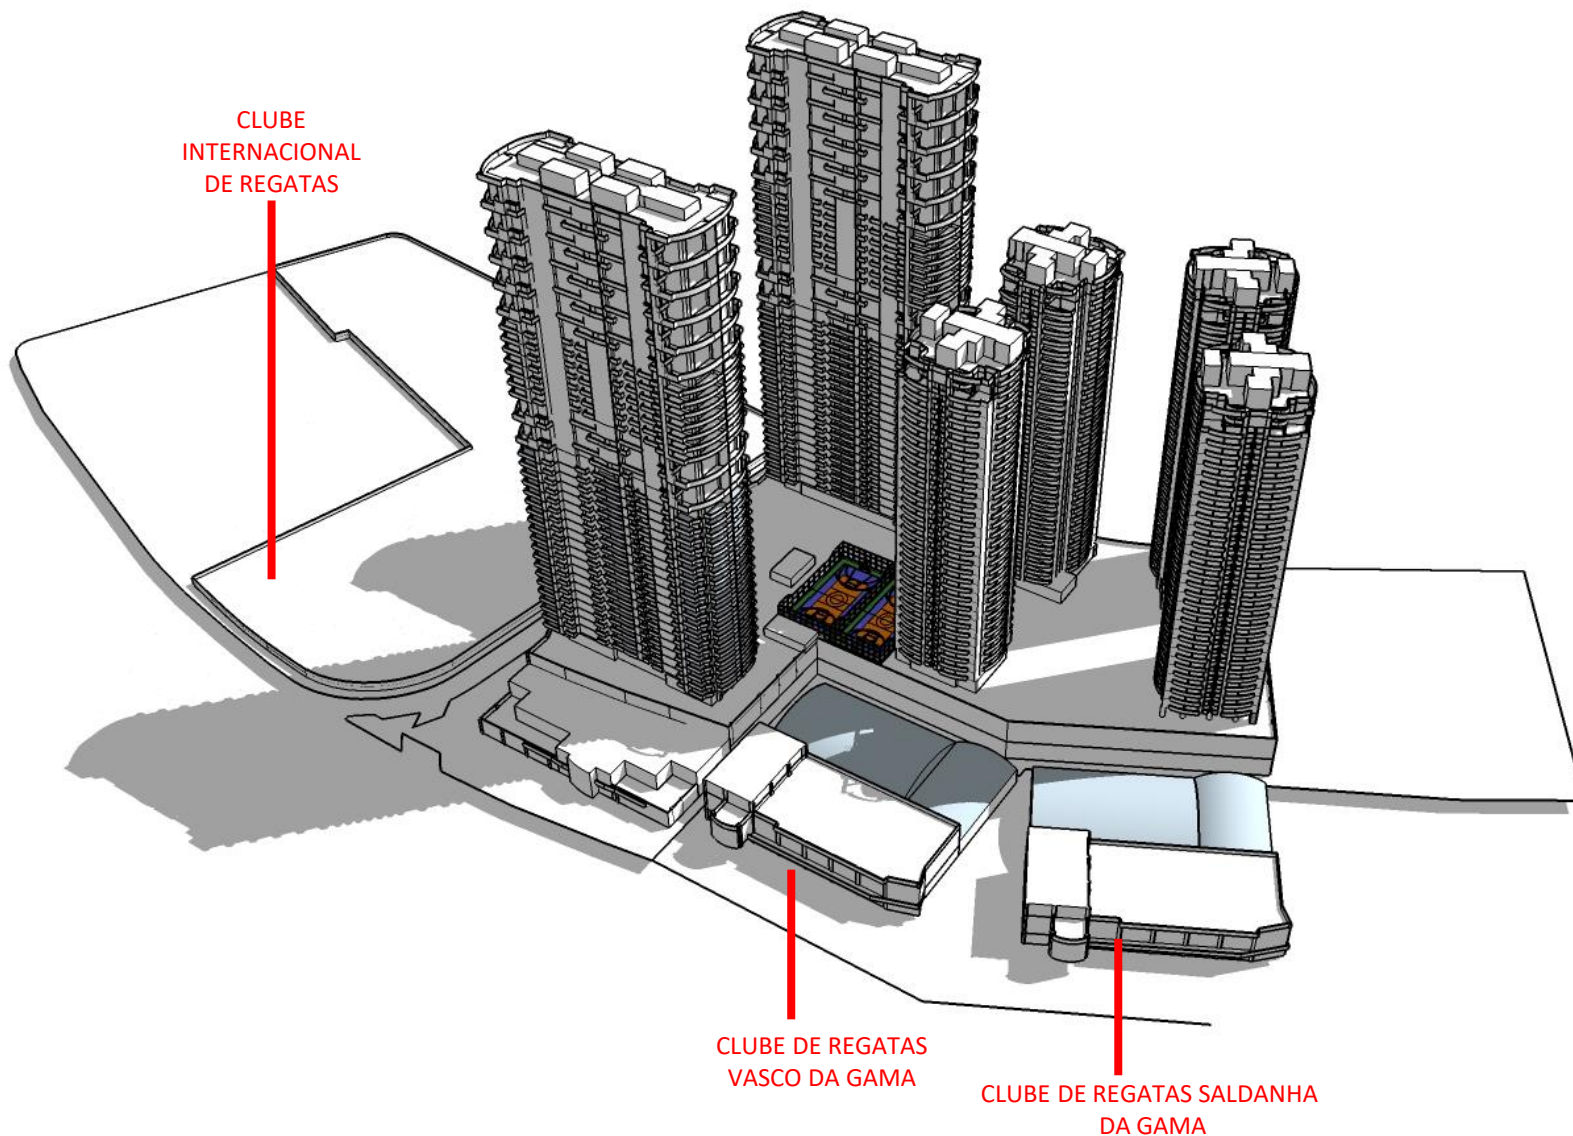

DEZ/20

CLUBE
INTERNACIONAL
DE REGATAS

CLUBE DE REGATAS
VASCO DA GAMA

CLUBE DE REGATAS SALDANHA
DA GAMA

RESIDENCIAL NAVEGANTES - ESTUDO DE SOMBRA
UTC – 3 – JULHO - 18:00PM

DEZ/20

RESIDENCIAL NAVEGANTES - ESTUDO DE SOMBRA
UTC – 3 – SETEMBRO - 08:00AM

DEZ/20

RESIDENCIAL NAVEGANTES - ESTUDO DE SOMBRA
UTC – 3 – SETEMBRO - 08:00AM

DEZ/20

RESIDENCIAL NAVEGANTES - ESTUDO DE SOMBRA
UTC – 3 – SETEMBRO - 10:00AM

DEZ/20

RESIDENCIAL NAVEGANTES - ESTUDO DE SOMBRA
UTC – 3 – SETEMBRO - 10:00AM