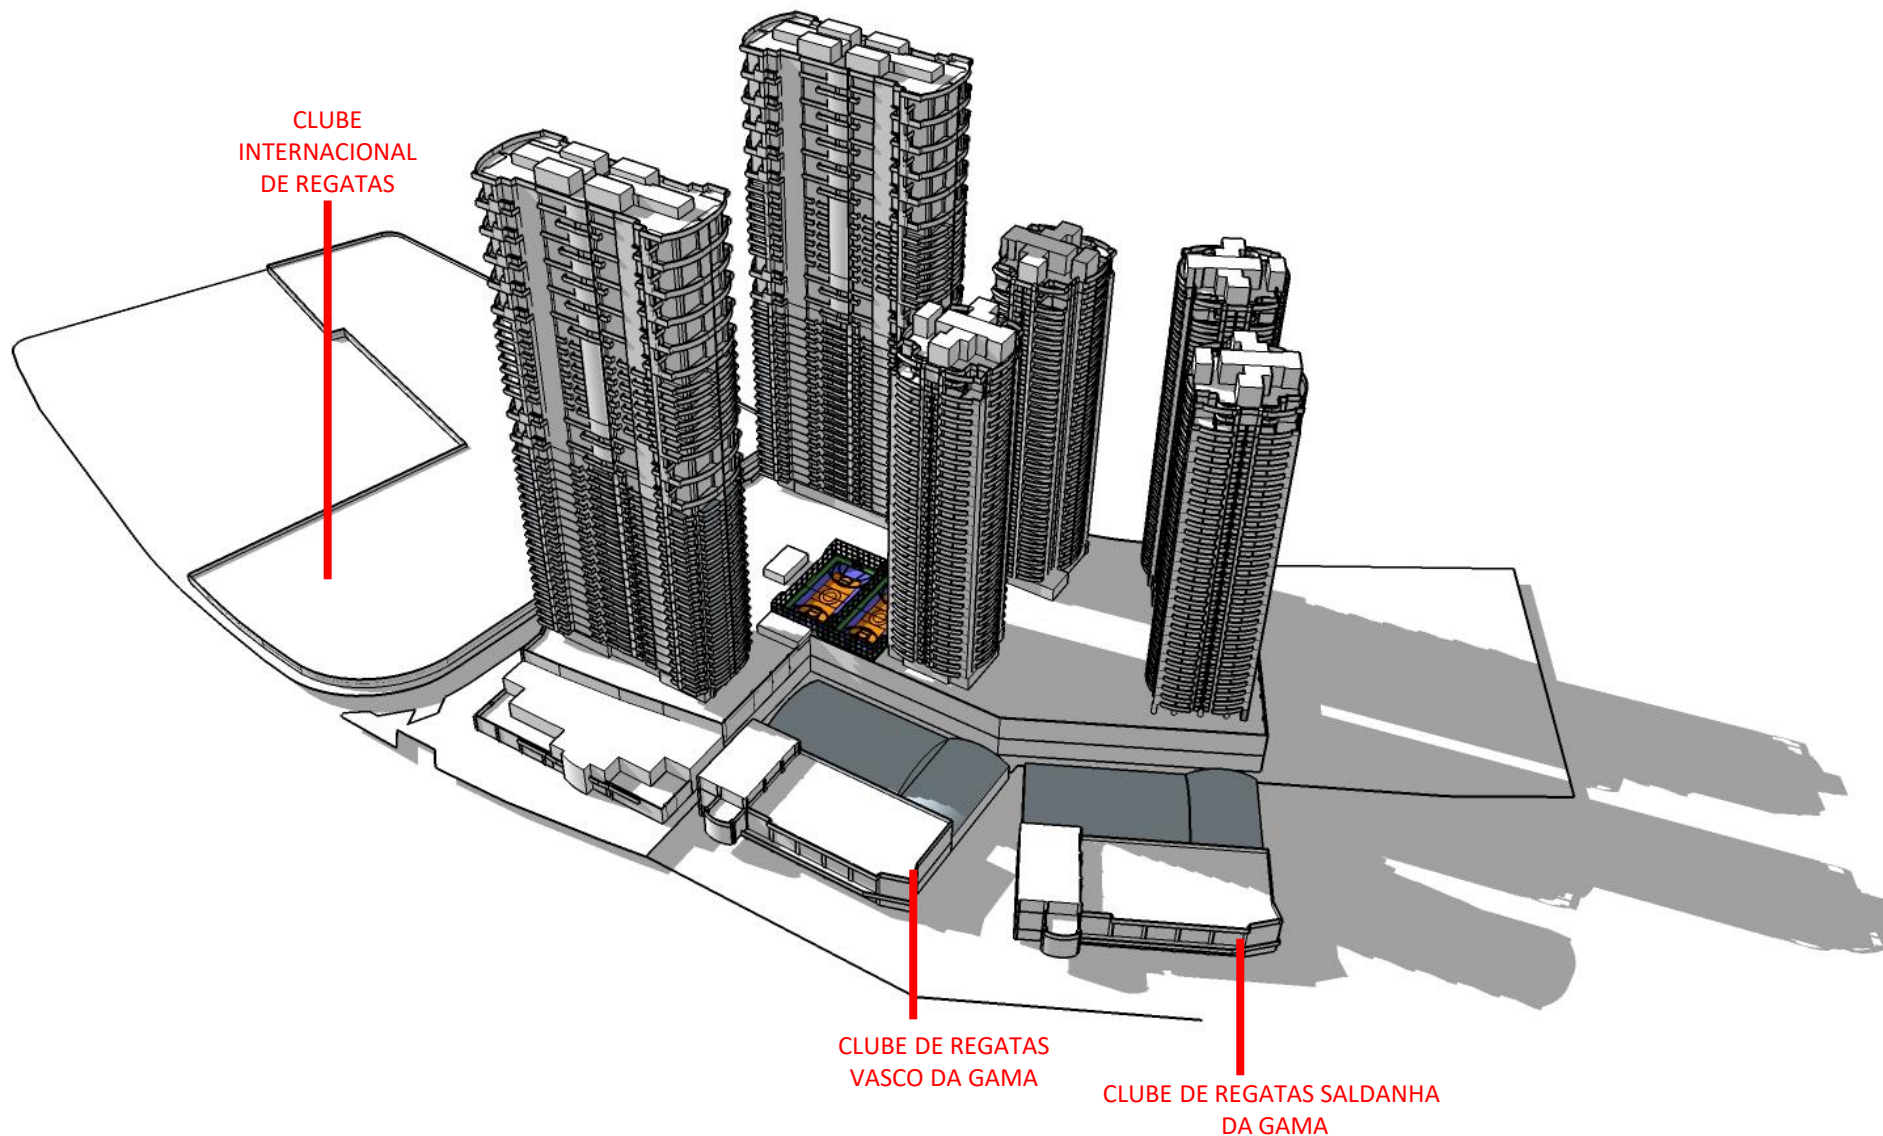

DEZ/20

RESIDENCIAL NAVEGANTES - ESTUDO DE SOMBRA
UTC – 3 – MARÇO - 14:00PM

DEZ/20

RESIDENCIAL NAVEGANTES - ESTUDO DE SOMBRA
UTC – 3 – MARÇO - 16:00PM

DEZ/20

CLUBE
INTERNACIONAL
DE REGATAS

CLUBE DE REGATAS
VASCO DA GAMA