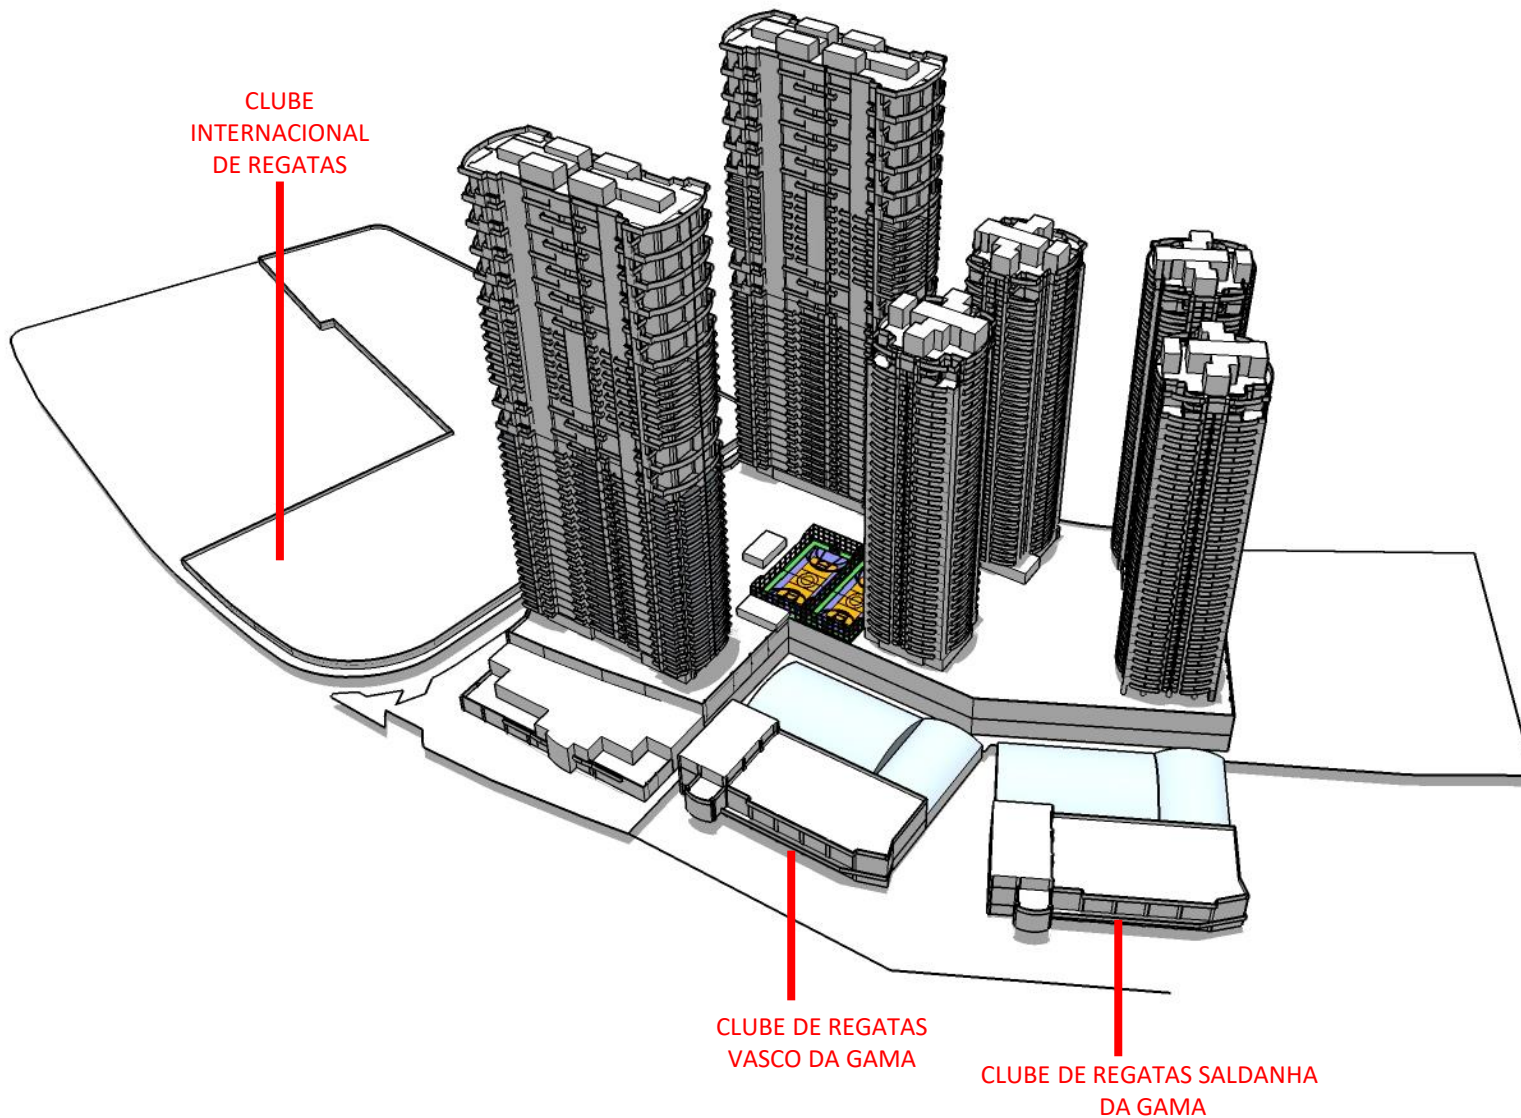

DEZ/20

RESIDENCIAL NAVEGANTES - ESTUDO DE SOMBRA
UTC – 3 – NOVEMBRO - 10:00AM

DEZ/20

CLUBE
INTERNACIONAL
DE REGATAS

CLUBE DE REGATAS
VASCO DA GAMA

CLUBE DE REGATAS
SALDANHA
DA GAMA

RESIDENCIAL NAVEGANTES - ESTUDO DE SOMBRA
UTC – 3 – NOVEMBRO - 12:00PM

DEZ/20

RESIDENCIAL NAVEGANTES - ESTUDO DE SOMBRA
UTC – 3 – NOVEMBRO - 12:00PM

DEZ/20

CLUBE
INTERNACIONAL
DE REGATAS

CLUBE DE REGATAS
VASCO DA GAMA

CLUBE DE REGATAS
SALDANHA
DA GAMA

RESIDENCIAL NAVEGANTES - ESTUDO DE SOMBRA
UTC – 3 – NOVEMBRO - 14:00PM