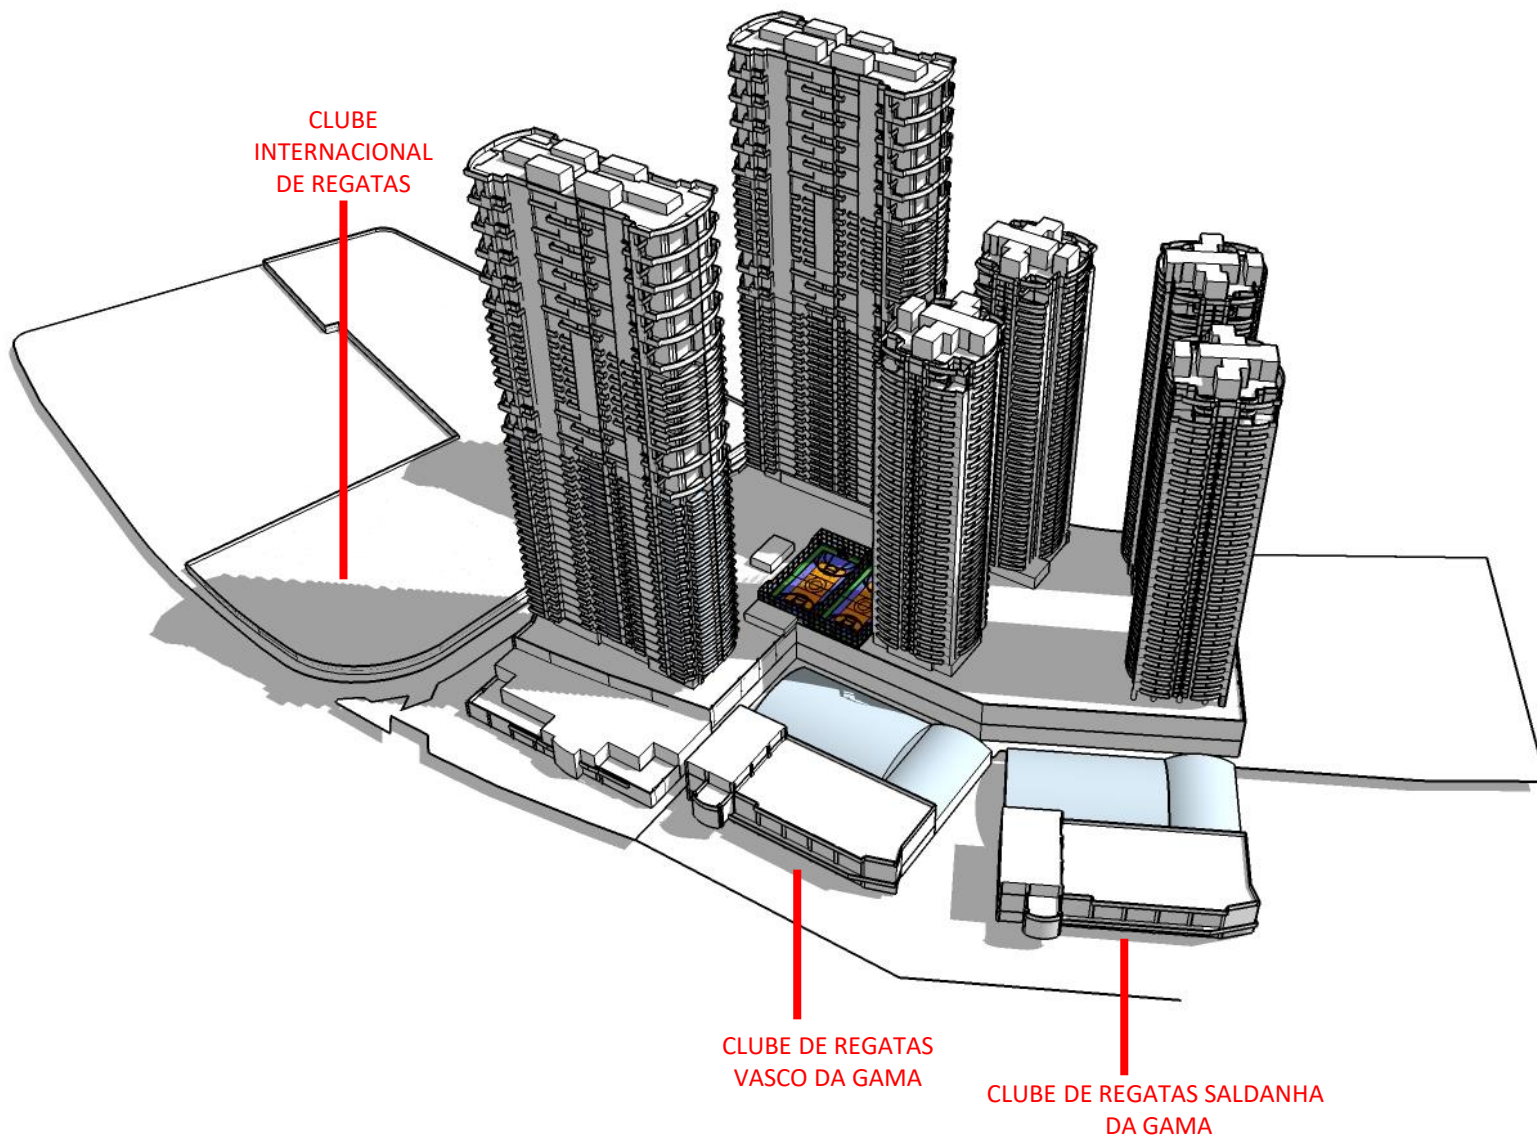

DEZ/20

RESIDENCIAL NAVEGANTES - ESTUDO DE SOMBRA
UTC – 3 – MARÇO - 08:00AM

DEZ/20

RESIDENCIAL NAVEGANTES - ESTUDO DE SOMBRA
UTC – 3 – MARÇO - 08:00AM

DEZ/20

RESIDENCIAL NAVEGANTES - ESTUDO DE SOMBRA
UTC – 3 – MARÇO - 10:00AM

DEZ/20

RESIDENCIAL NAVEGANTES - ESTUDO DE SOMBRA
UTC – 3 – MARÇO - 10:00AM

DEZ/20

CLUBE
INTERNACIONAL
DE REGATAS

CLUBE DE REGATAS
VASCO DA GAMA

CLUBE DE REGATAS
SALDANHA
DA GAMA

RESIDENCIAL NAVEGANTES - ESTUDO DE SOMBRA
UTC – 3 – MARÇO - 12:00PM