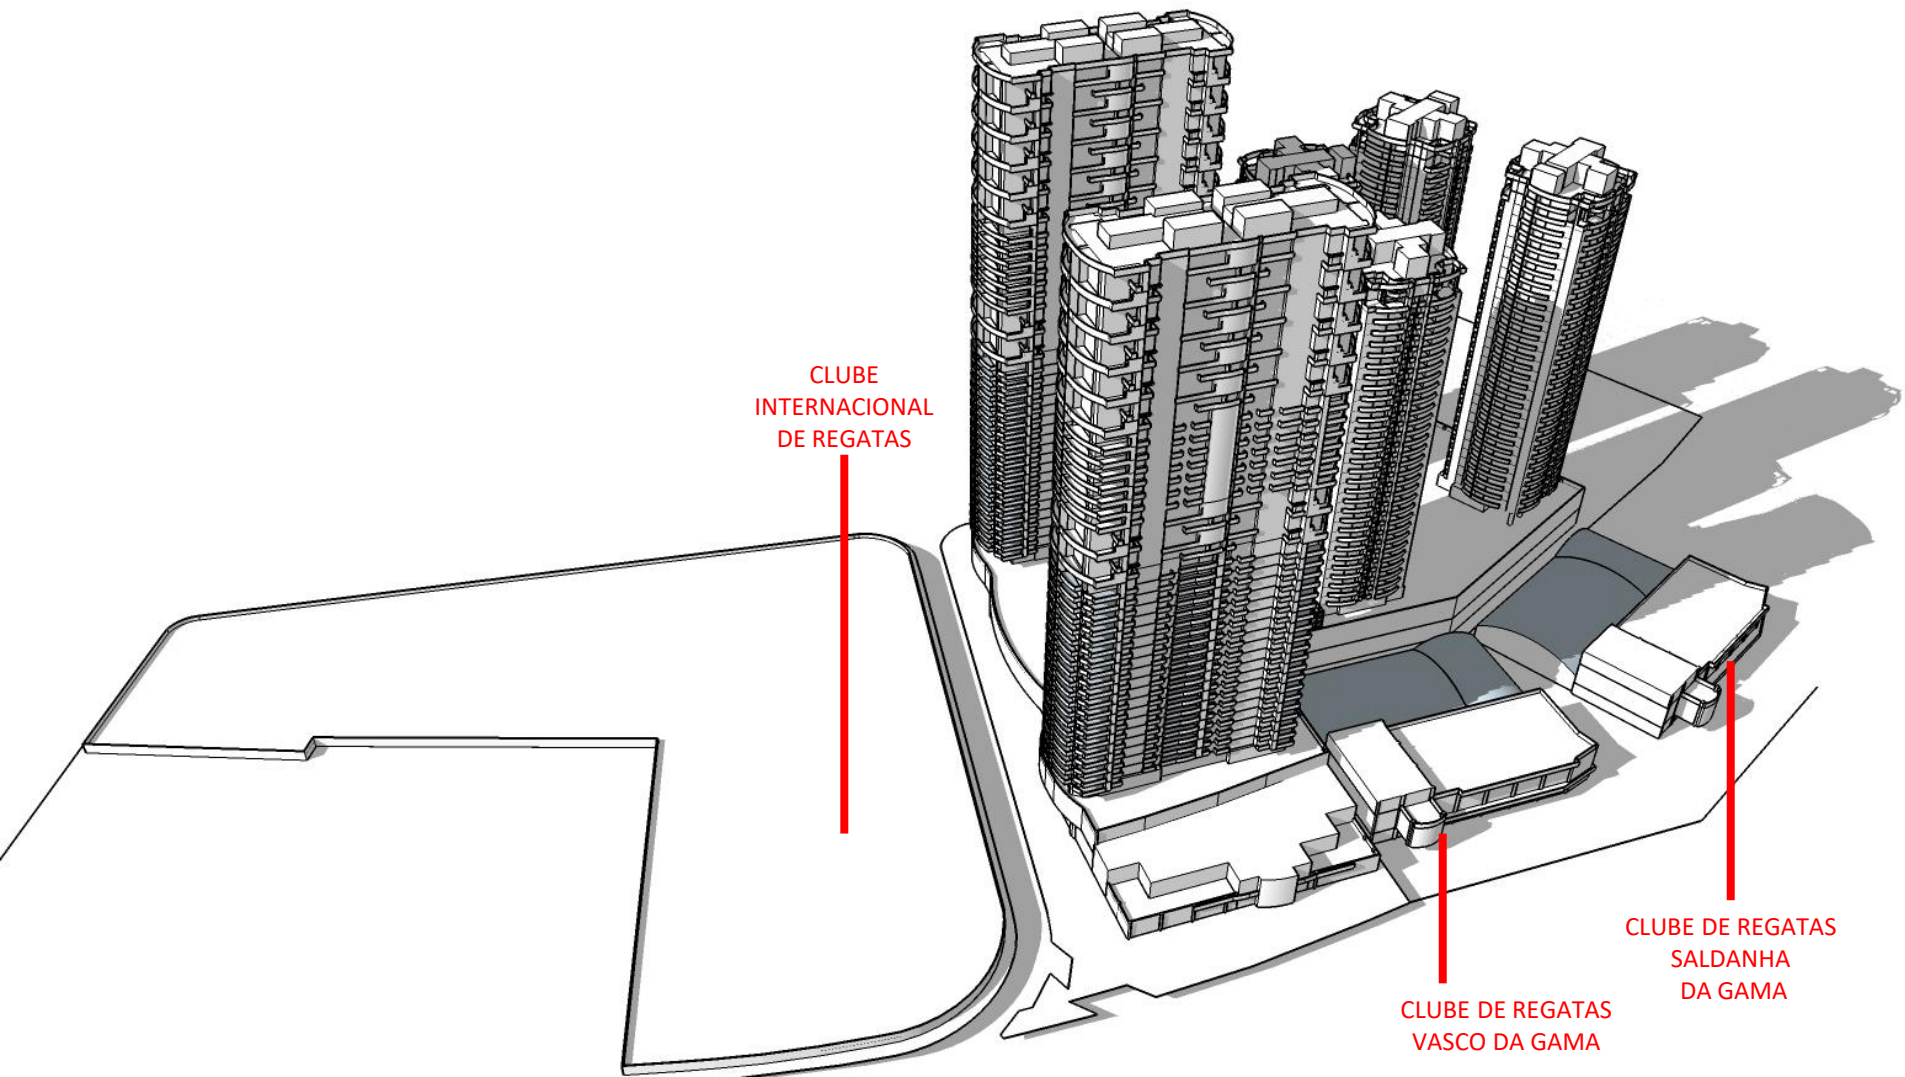

RESIDENCIAL NAVEGANTES - ESTUDO DE SOMBRA
UTC – 3 – MARÇO - 16:00PM

DEZ/20