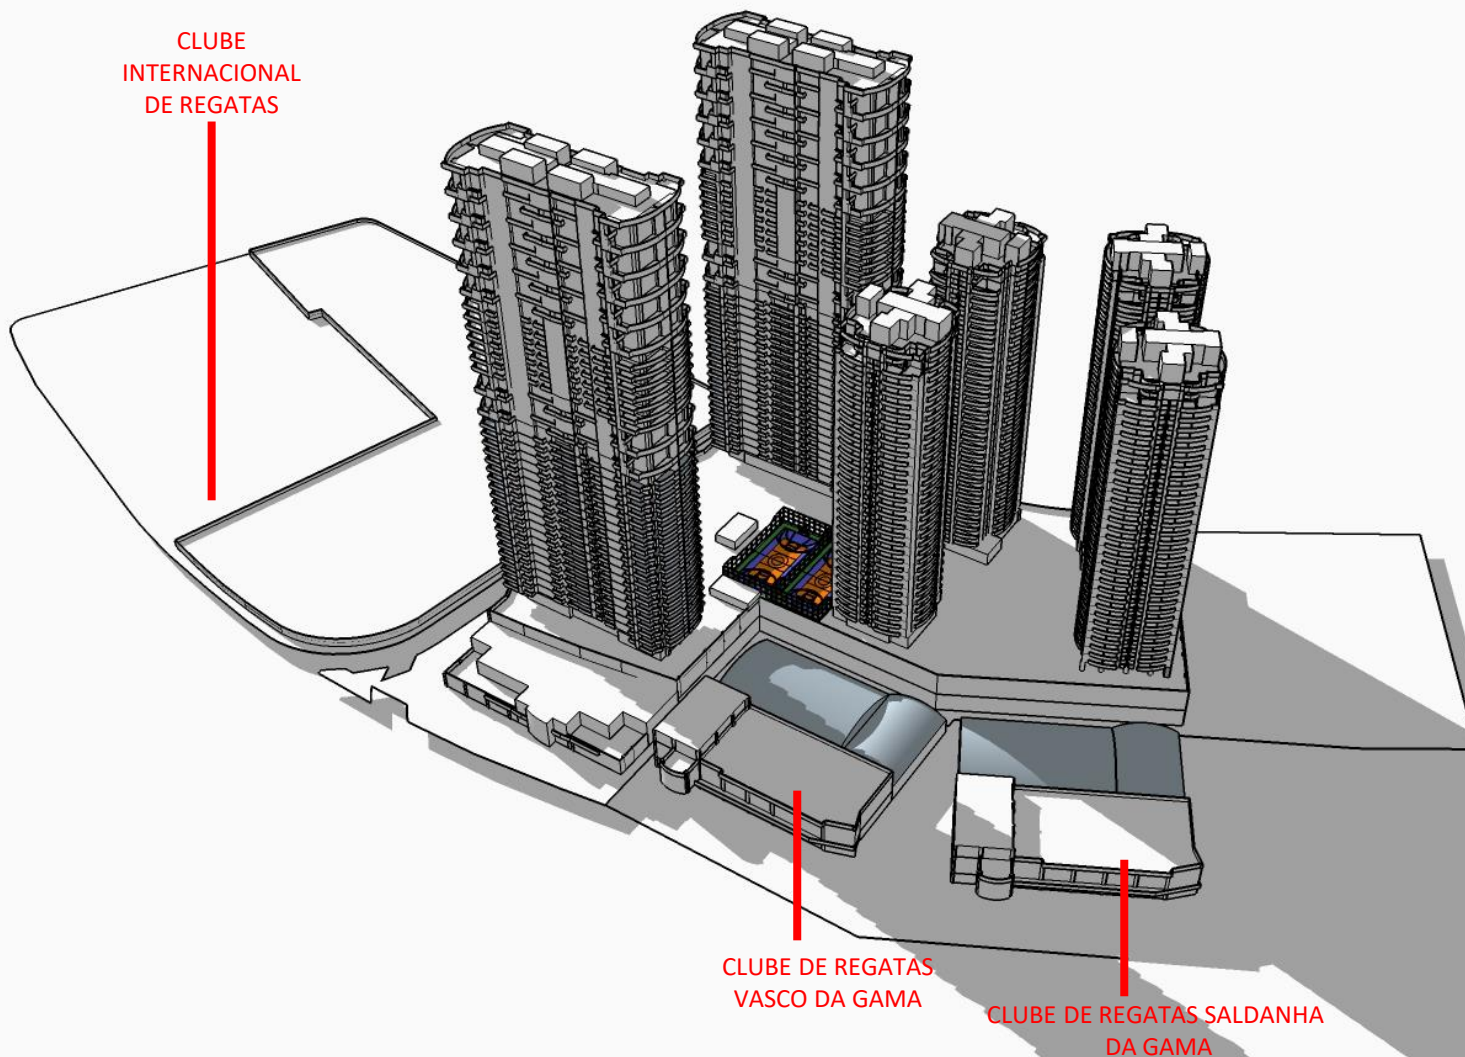

DEZ/20

RESIDENCIAL NAVEGANTES - ESTUDO DE SOMBRA
UTC – 3 – MAIO - 14:00PM

DEZ/20

RESIDENCIAL NAVEGANTES - ESTUDO DE SOMBRA
UTC – 3 – MAIO - 16:00PM

DEZ/20

CLUBE
INTERNACIONAL
DE REGATAS

CLUBE DE REGATAS
VASCO DA GAMA