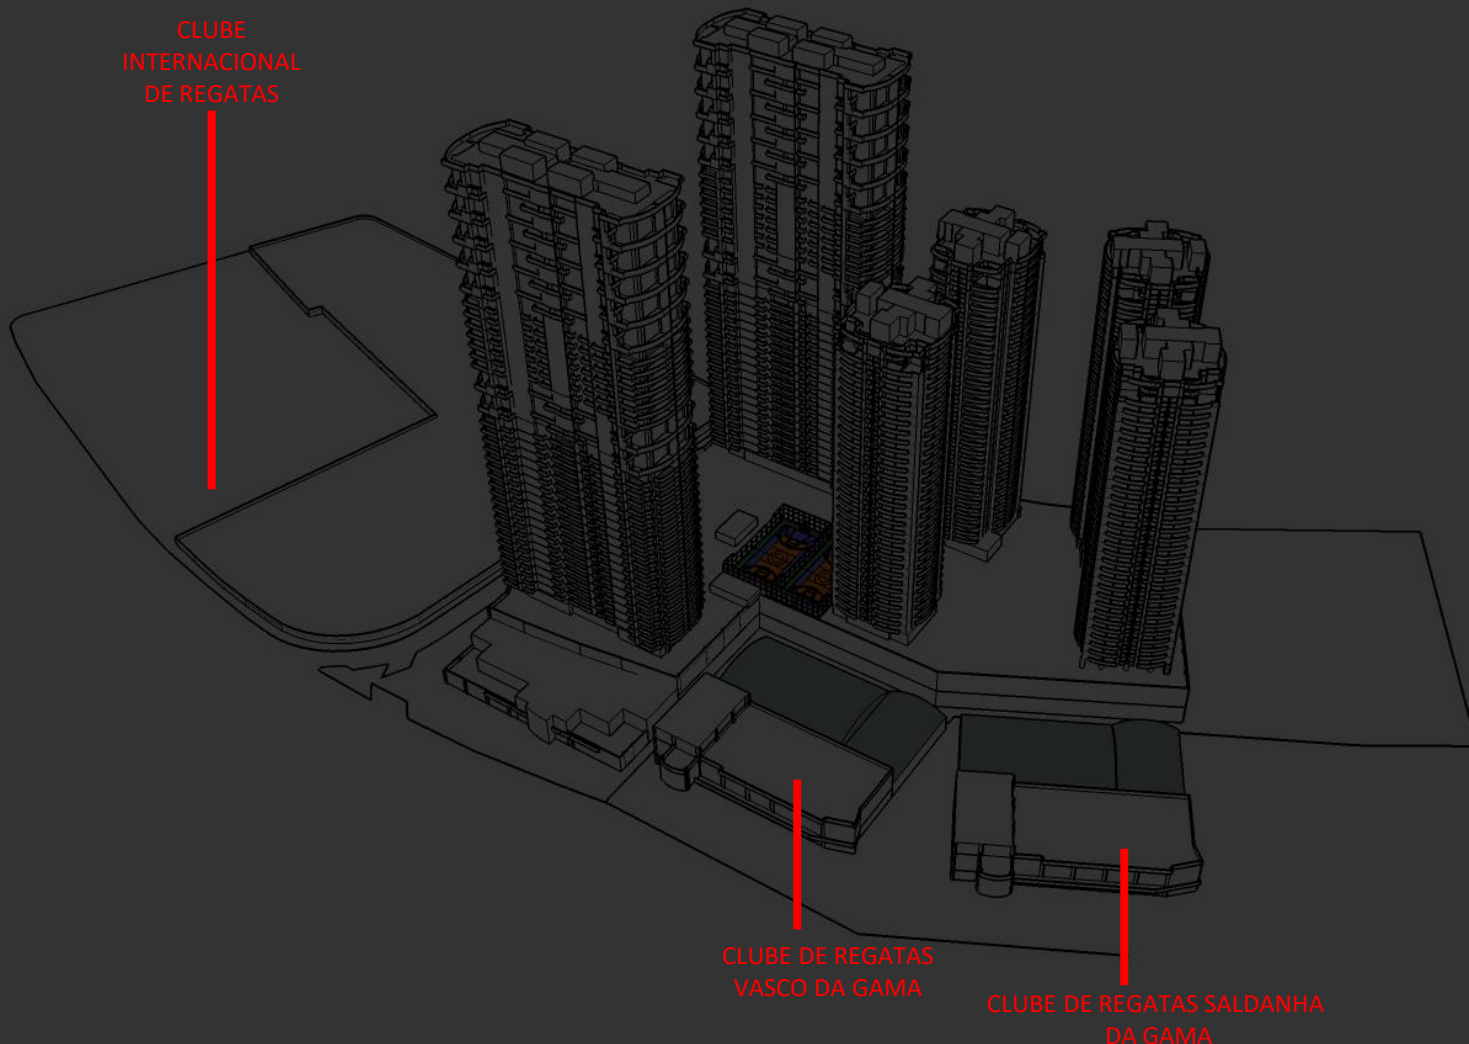

CLUBE
INTERNACIONAL
DE REGATAS

CLUBE DE REGATAS
VASCO DA GAMA

CLUBE DE REGATAS SALDANHA
DA GAMA

RESIDENCIAL NAVEGANTES - ESTUDO DE SOMBRA
UTC – 3 – JULHO - 18:00PM

DEZ/20