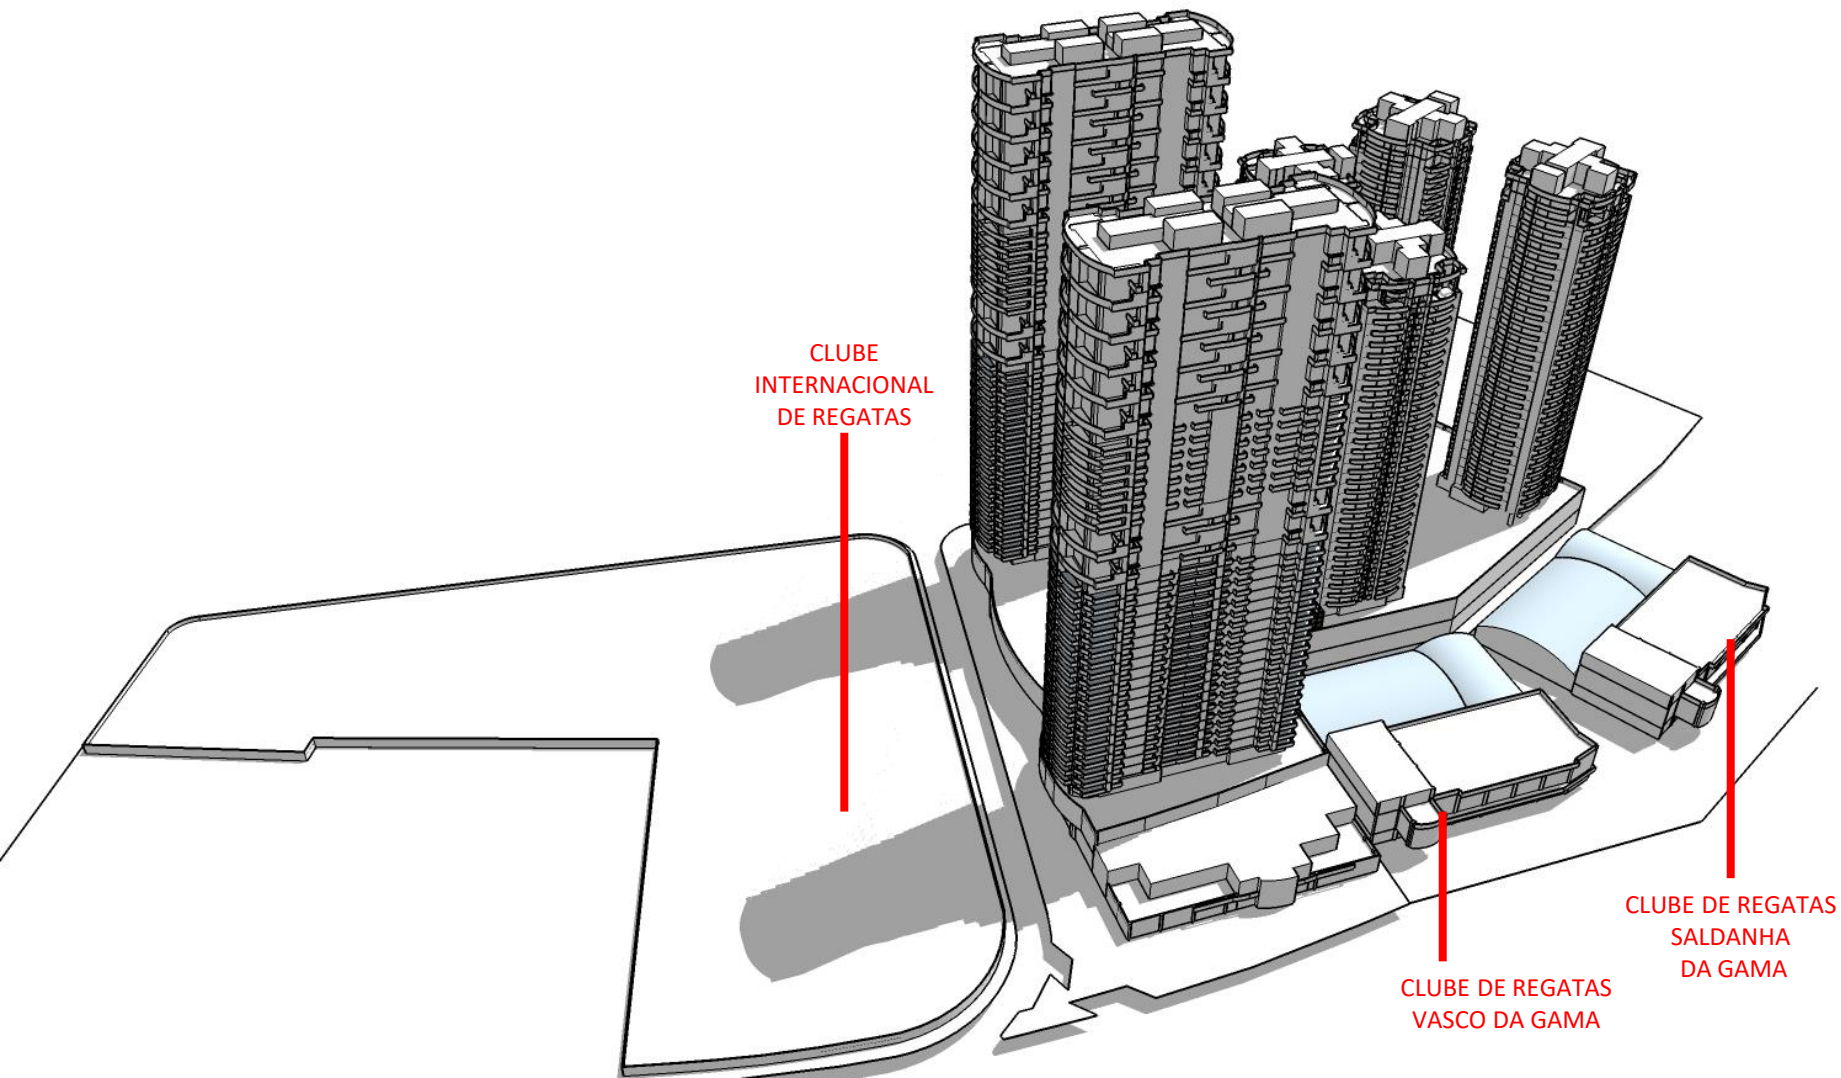

RESIDENCIAL NAVEGANTES - ESTUDO DE SOMBRA
UTC – 3 – NOVEMBRO - 10:00AM

DEZ/20