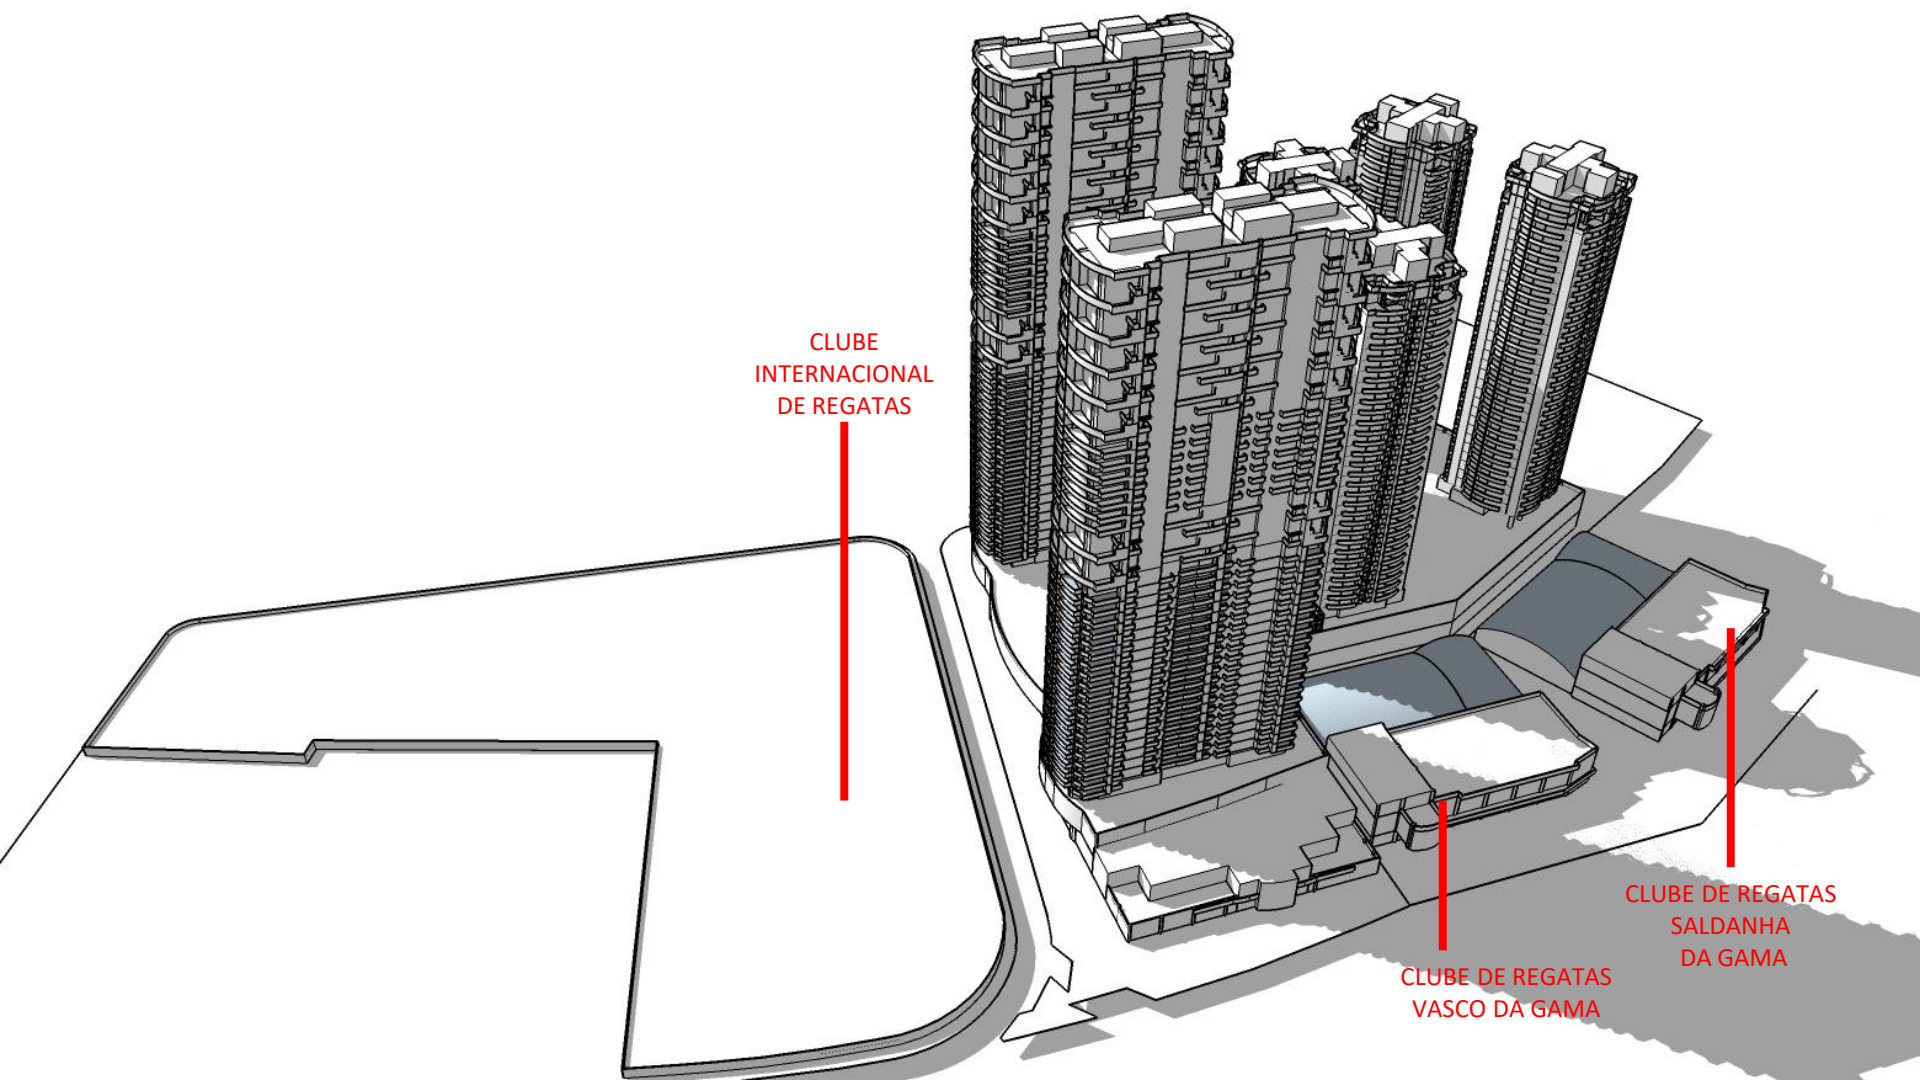

DEZ/20

RESIDENCIAL NAVEGANTES - ESTUDO DE SOMBRA
UTC – 3 – JULHO - 12:00PM

DEZ/20

RESIDENCIAL NAVEGANTES - ESTUDO DE SOMBRA
UTC – 3 – JULHO - 12:00PM

DEZ/20

CLUBE
INTERNACIONAL
DE REGATAS

CLUBE DE REGATAS
VASCO DA GAMA