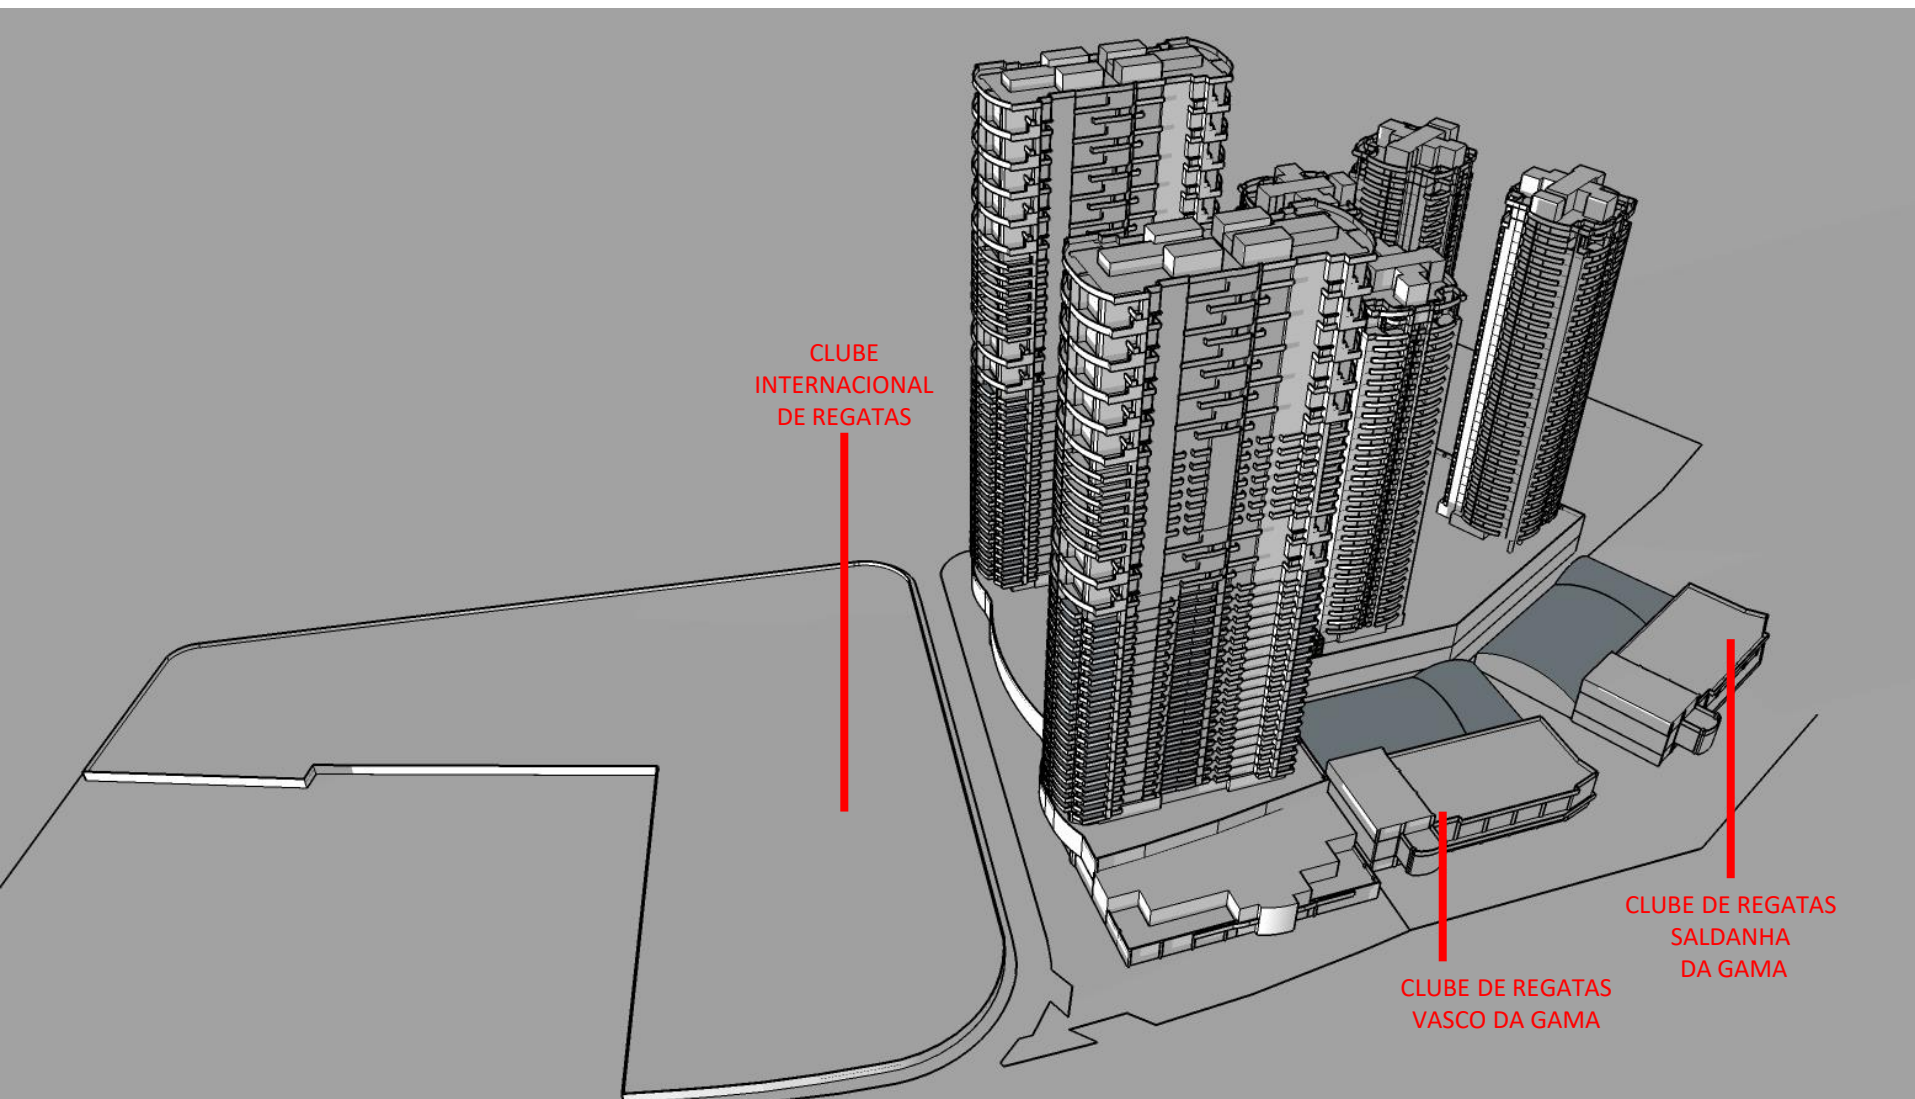

CLUBE
INTERNACIONAL
DE REGATAS

CLUBE DE REGATAS
VASCO DA GAMA

CLUBE DE REGATAS
SALDANHA
DA GAMA

RESIDENCIAL NAVEGANTES - ESTUDO DE SOMBRA
UTC – 3 – SETEMBRO - 18:00PM

DEZ/20