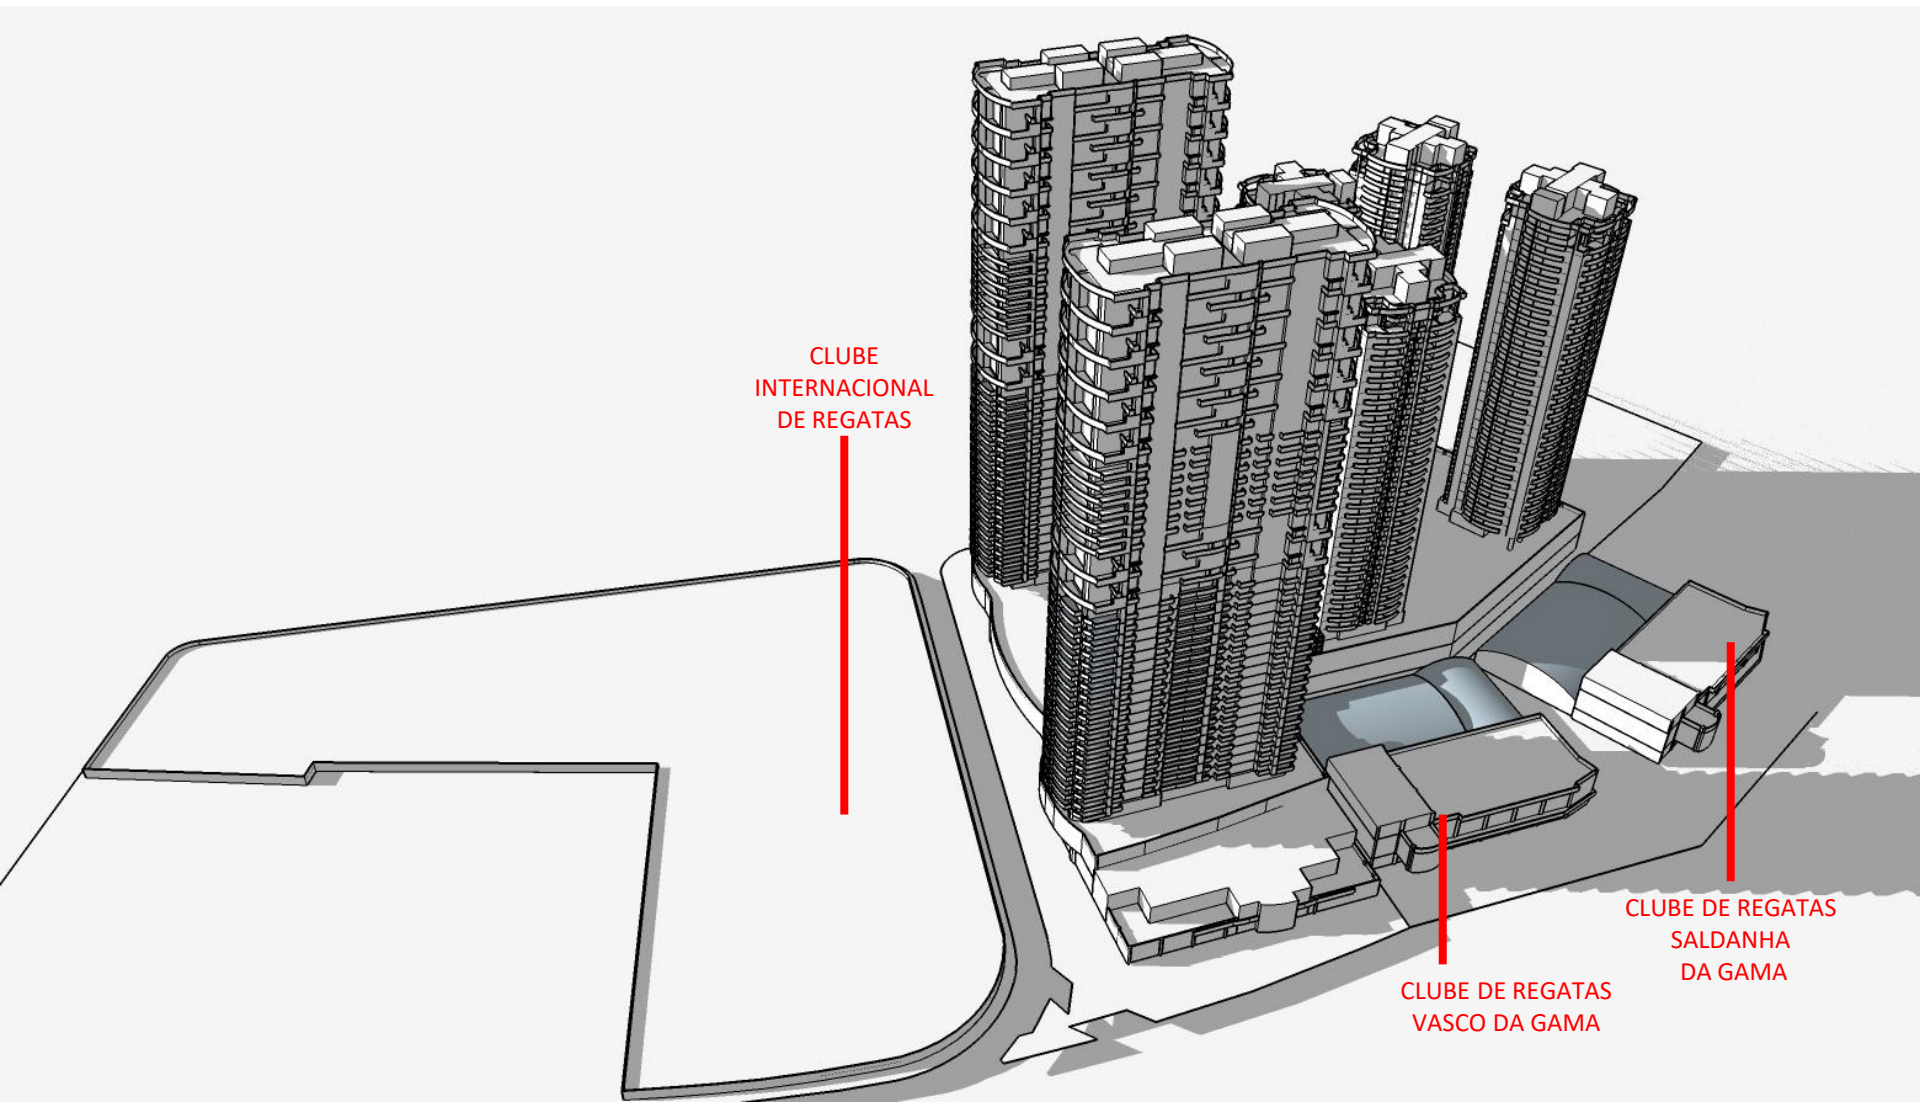

CLUBE DE REGATAS
SALDANHA
DA GAMA

RESIDENCIAL NAVEGANTES - ESTUDO DE SOMBRA
UTC – 3 – JULHO - 14:00PM

DEZ/20

RESIDENCIAL NAVEGANTES - ESTUDO DE SOMBRA
UTC – 3 – JULHO - 14:00PM

DEZ/20

RESIDENCIAL NAVEGANTES - ESTUDO DE SOMBRA
UTC – 3 – JULHO - 16:00PM