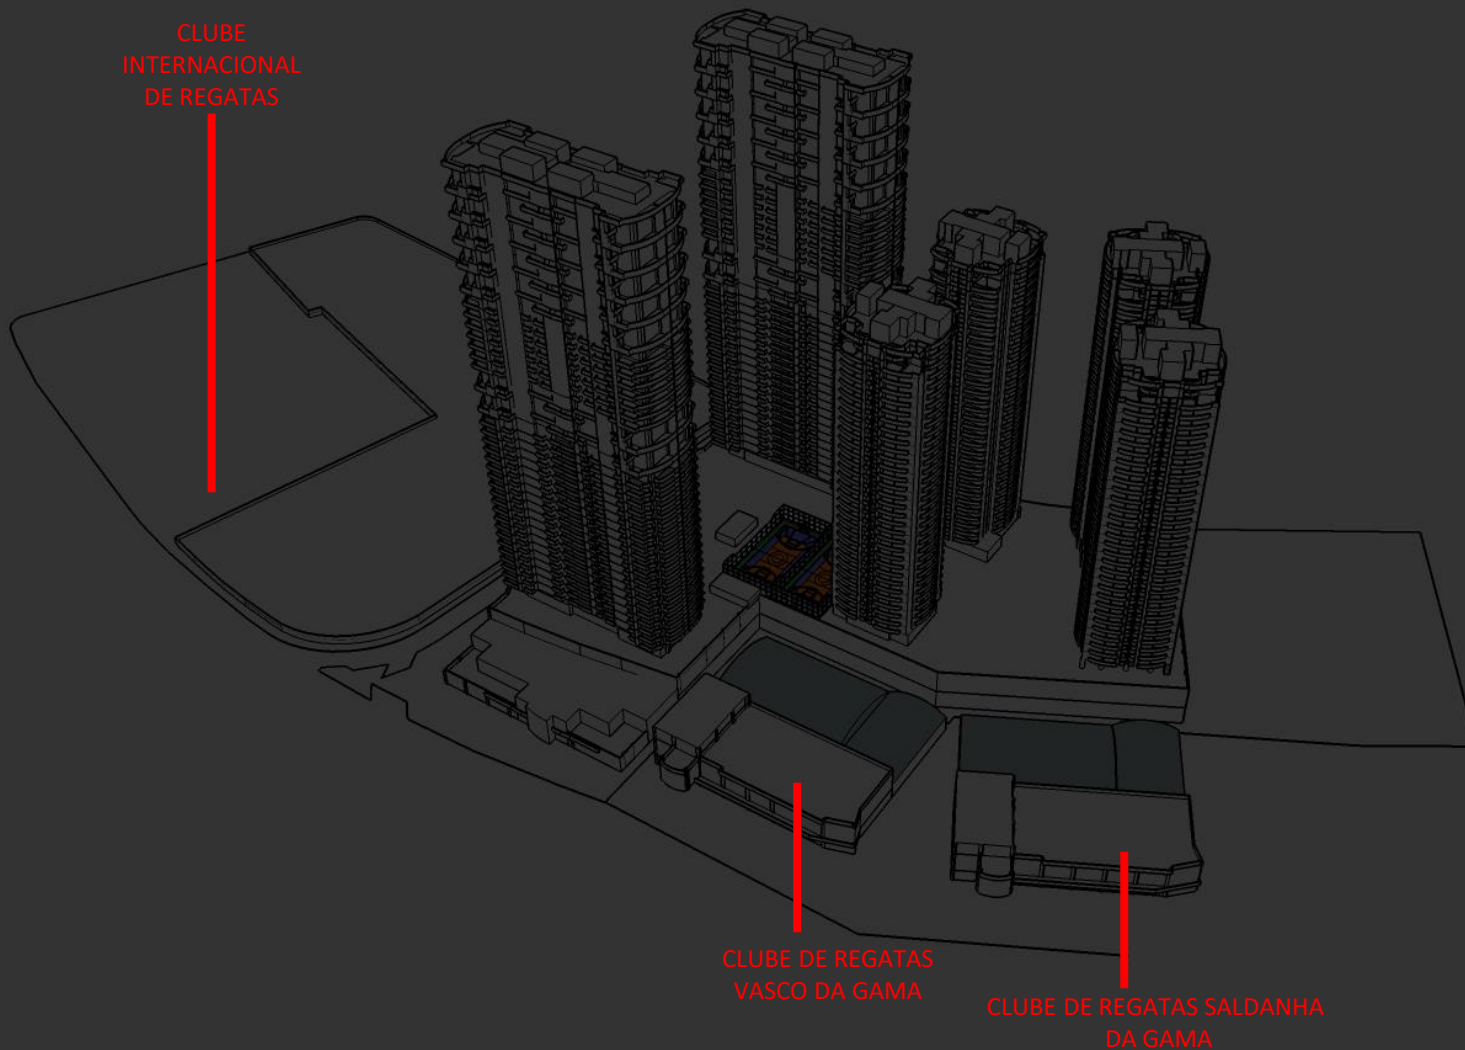

DEZ/20

CLUBE
INTERNACIONAL
DE REGATAS

CLUBE DE REGATAS
VASCO DA GAMA

CLUBE DE REGATAS SALDANHA
DA GAMA

RESIDENCIAL NAVEGANTES - ESTUDO DE SOMBRA
UTC – 3 – MAIO - 18:00PM

DEZ/20

RESIDENCIAL NAVEGANTES - ESTUDO DE SOMBRA
UTC – 3 – JULHO - 08:00AM