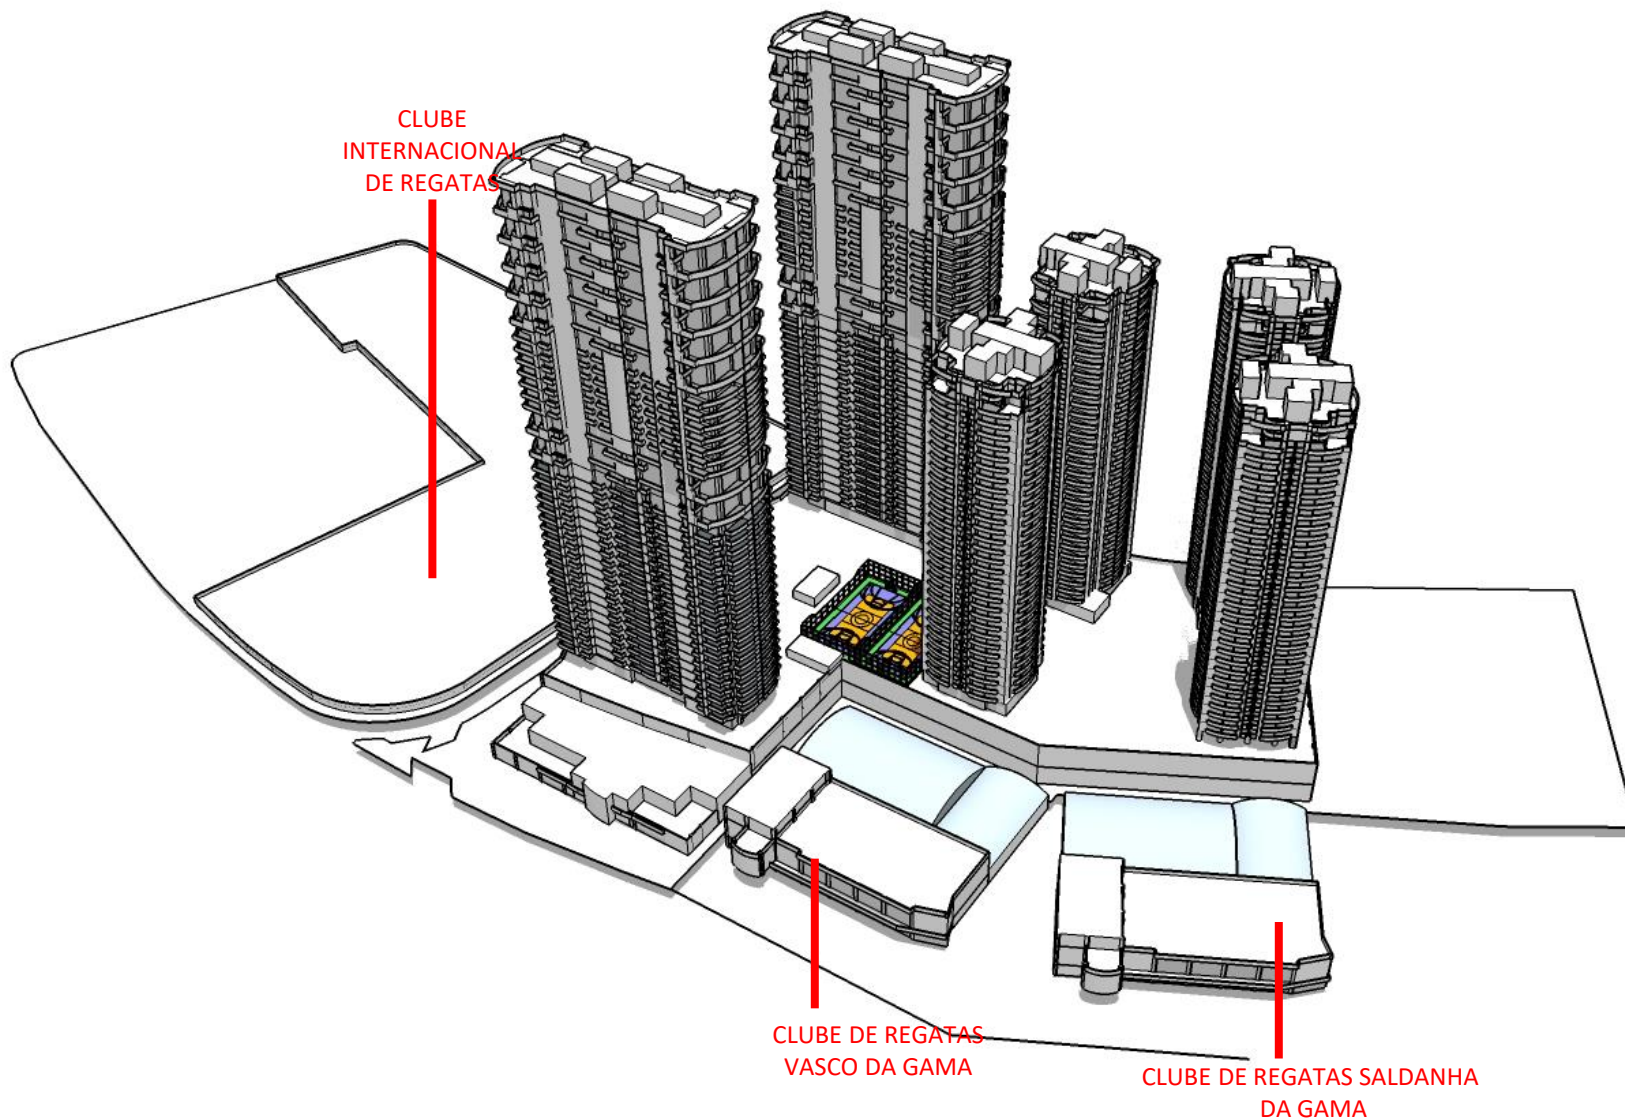

RESIDENCIAL NAVEGANTES - ESTUDO DE SOMBRA
UTC – 3 – JANEIRO - 12:00PM

DEZ/20