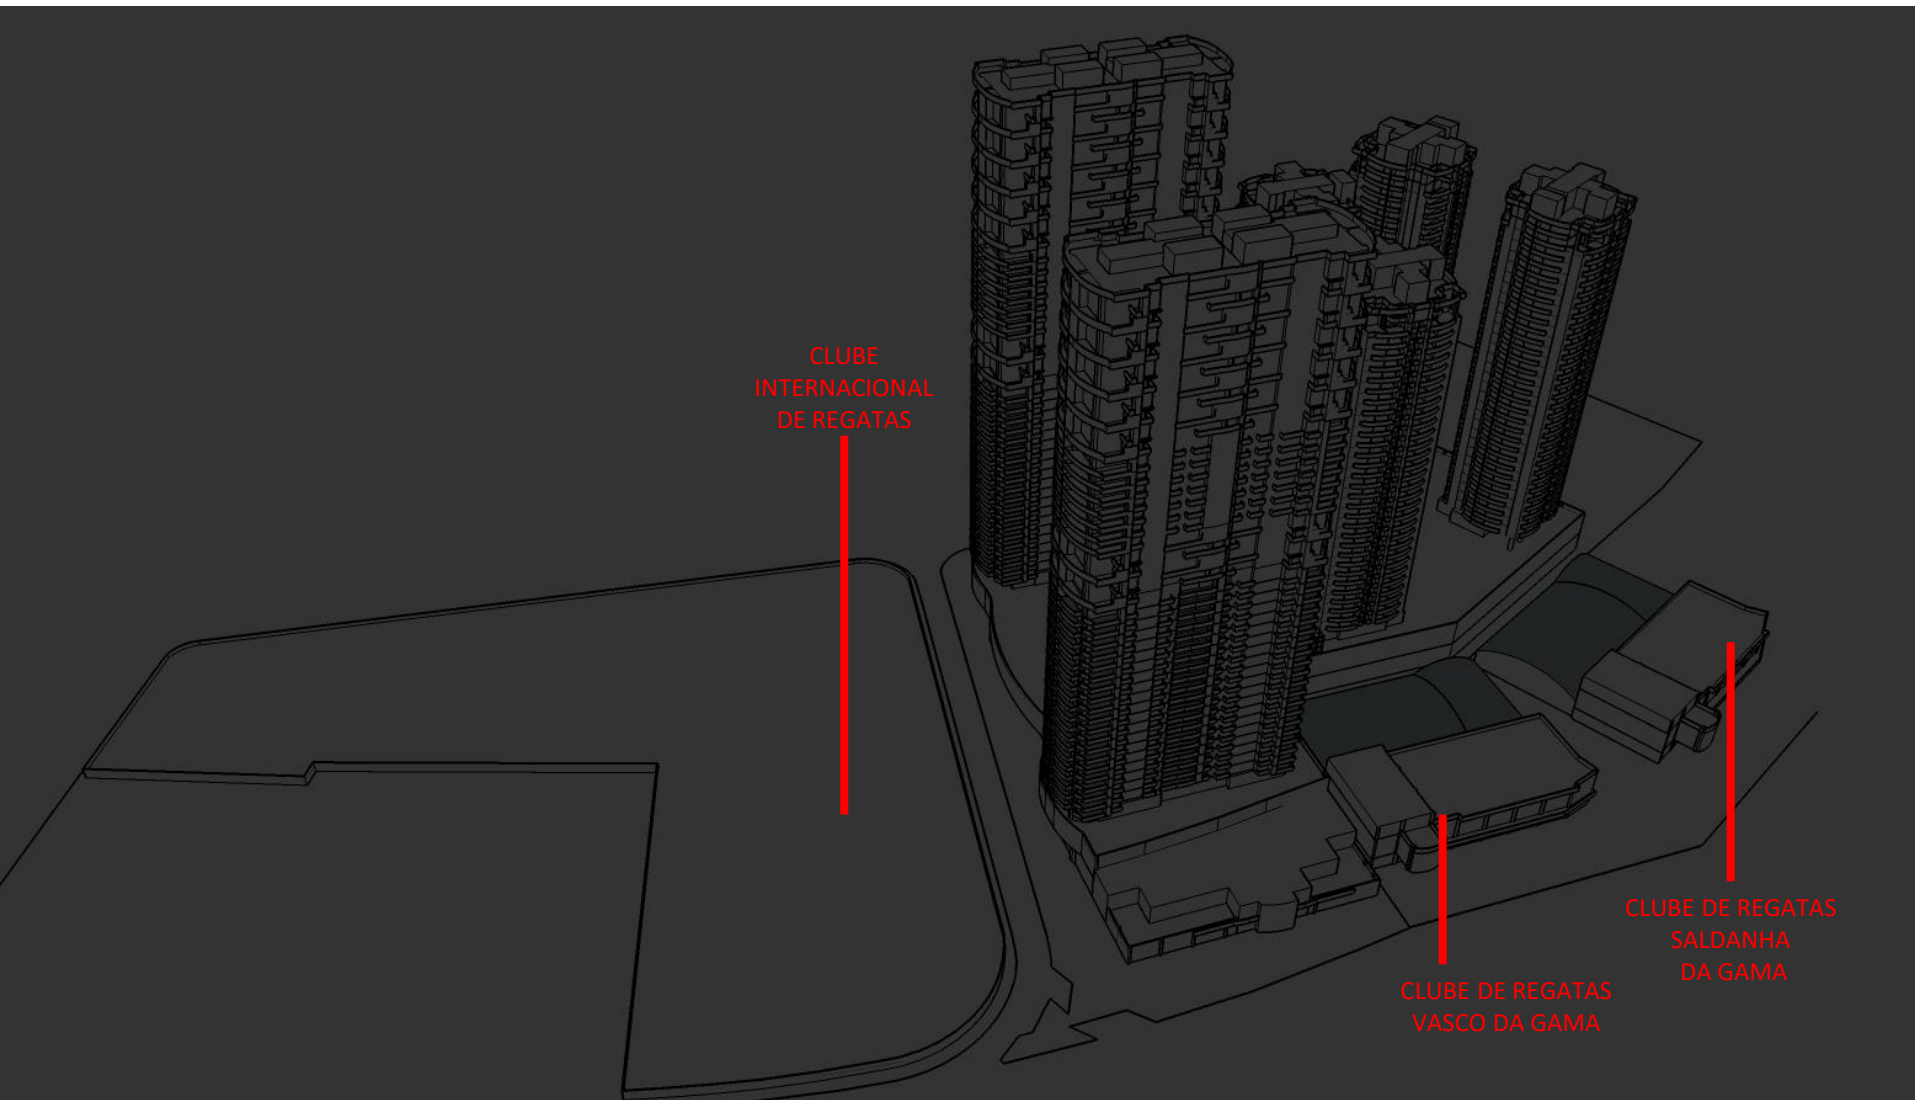

CLUBE
INTERNACIONAL
DE REGATAS

CLUBE DE REGATAS
VASCO DA GAMA

CLUBE DE REGATAS
SALDANHA
DA GAMA

RESIDENCIAL NAVEGANTES - ESTUDO DE SOMBRA
UTC – 3 – MAIO - 18:00PM

DEZ/20