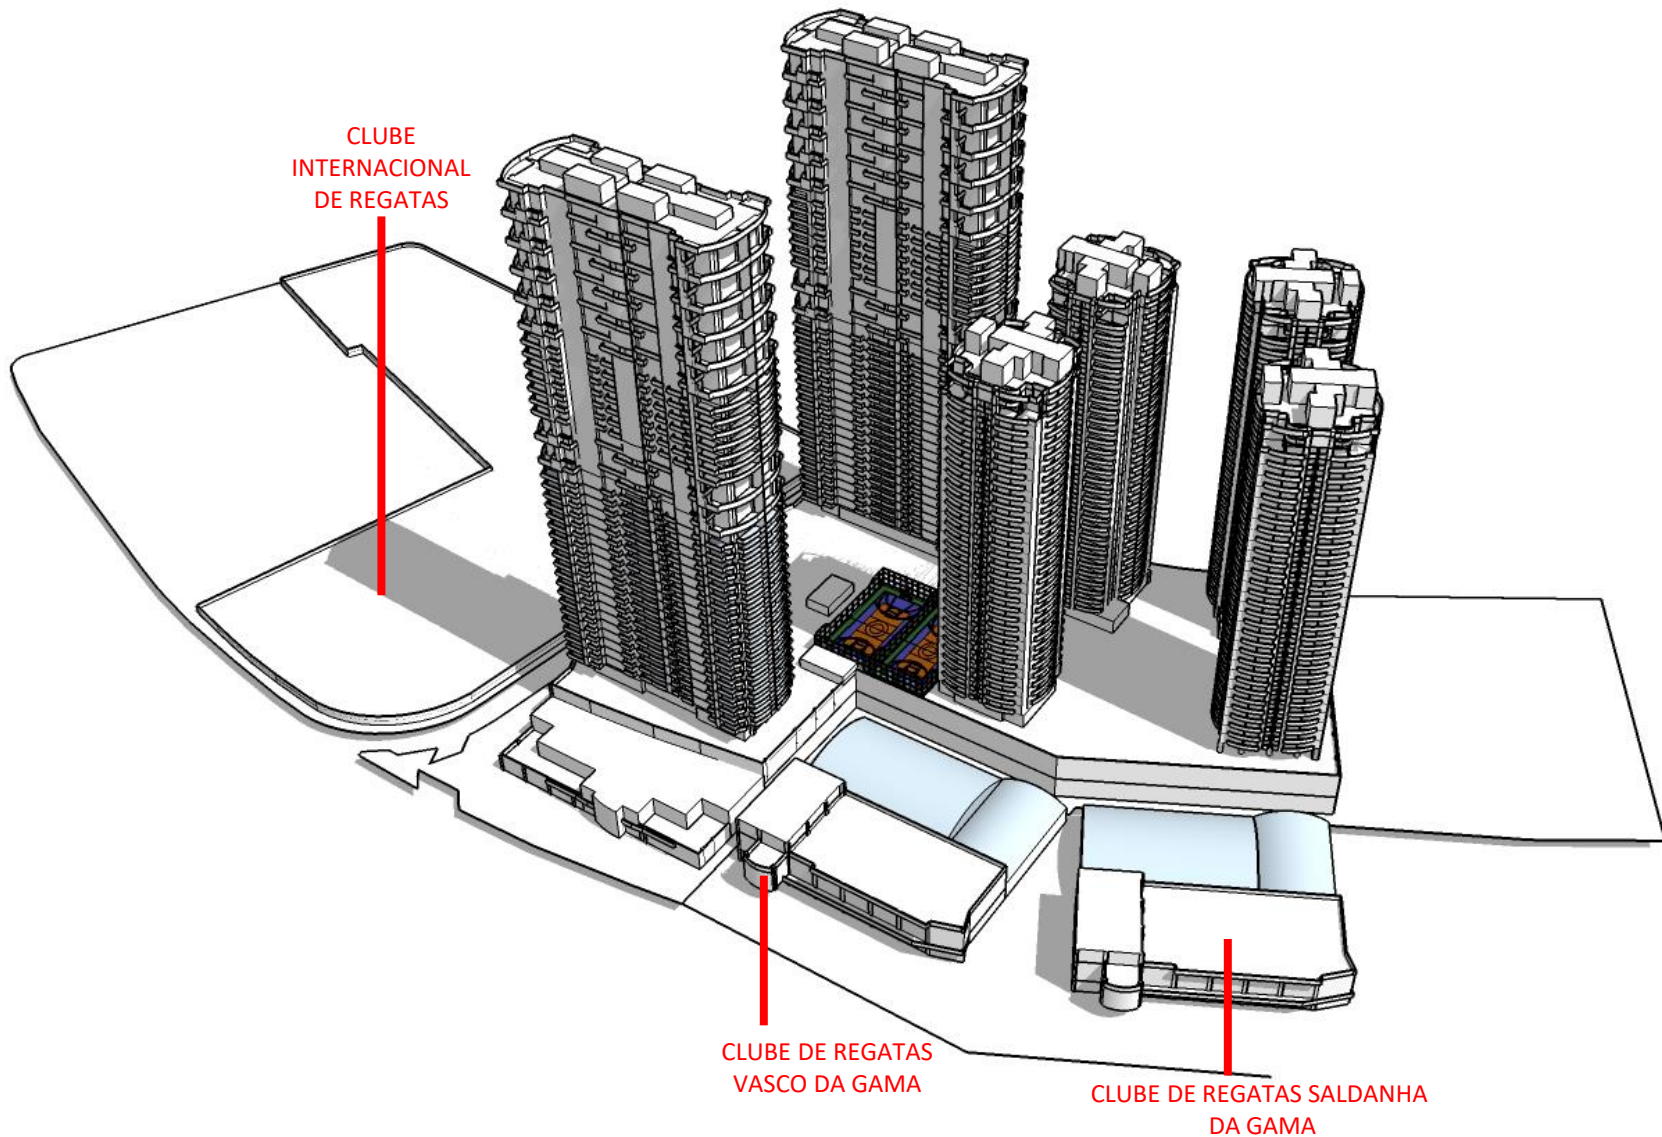

RESIDENCIAL NAVEGANTES - ESTUDO DE SOMBRA
UTC – 3 – JANEIRO - 10:00AM

DEZ/20