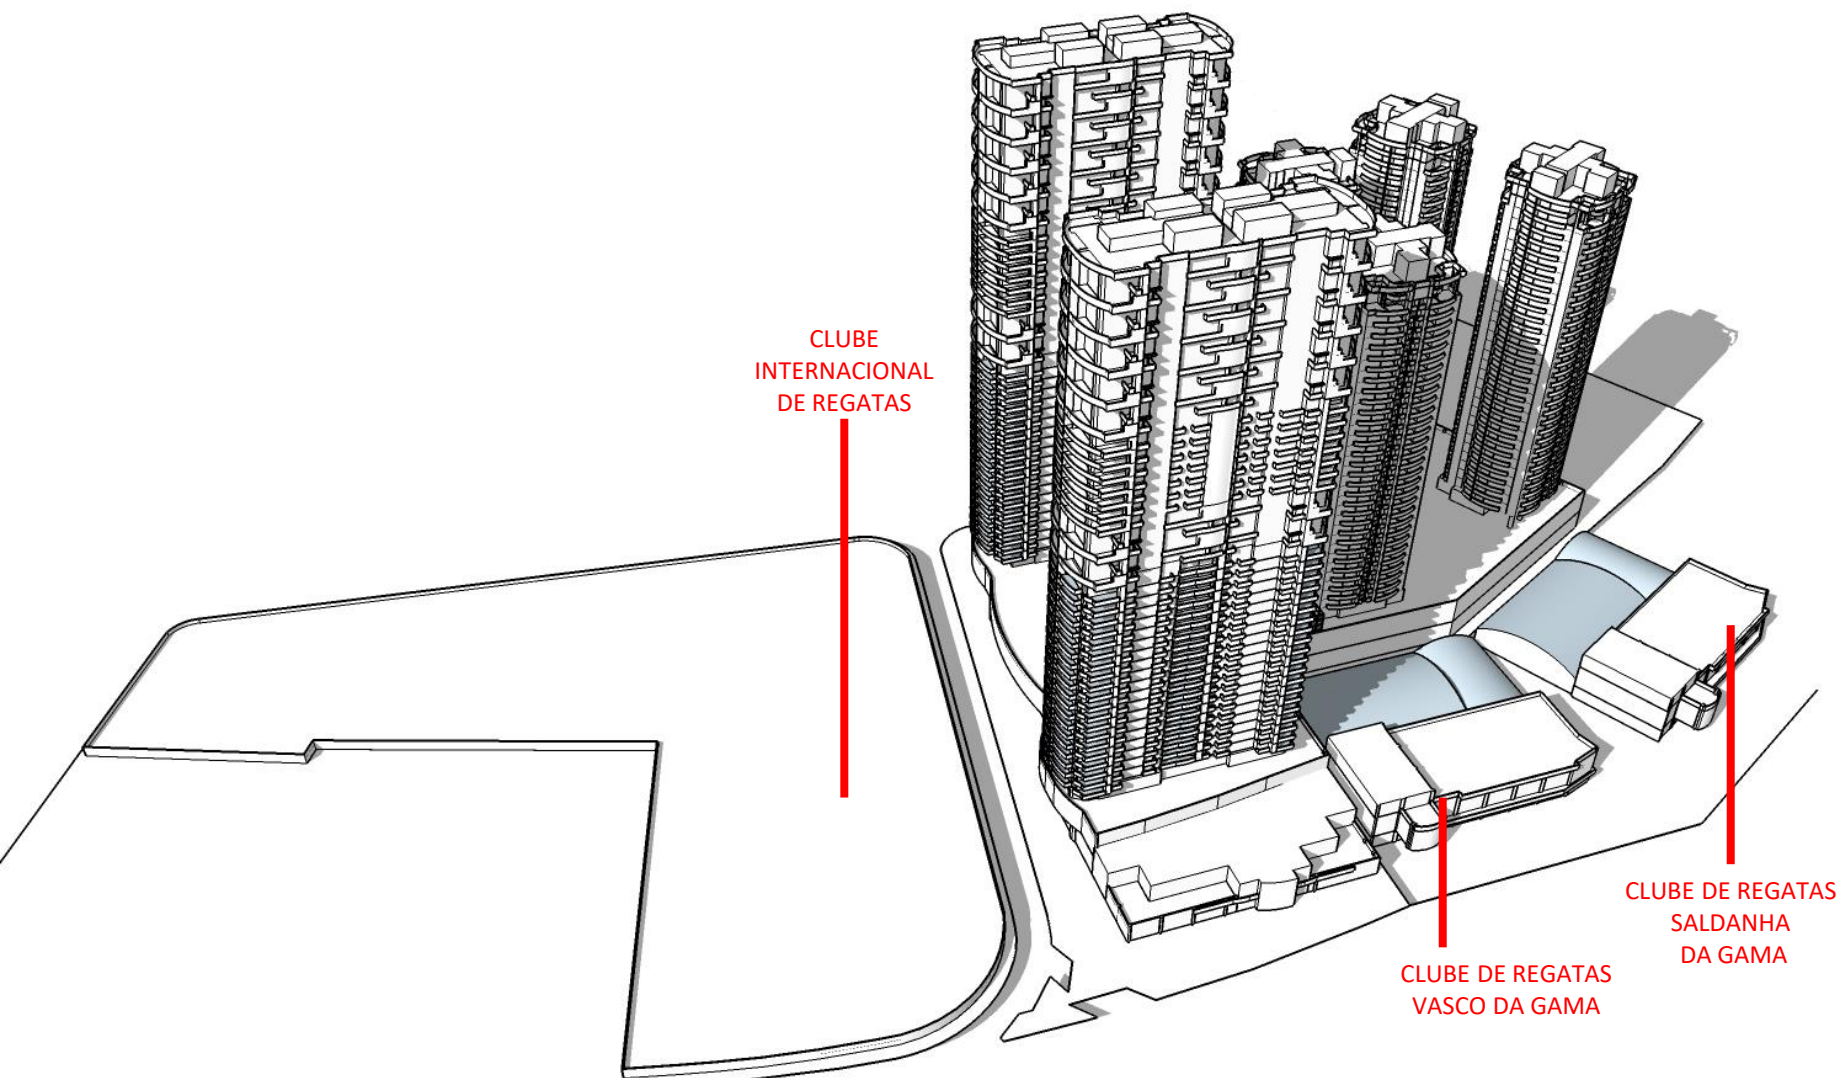

DEZ/20

RESIDENCIAL NAVEGANTES - ESTUDO DE SOMBRA
UTC – 3 – JANEIRO - 14:00PM

DEZ/20

CLUBE
INTERNACIONAL
DE REGATAS

CLUBE DE REGATAS
VASCO DA GAMA

CLUBE DE REGATAS
SALDANHA
DA GAMA

RESIDENCIAL NAVEGANTES - ESTUDO DE SOMBRA
UTC – 3 – JANEIRO - 16:00PM