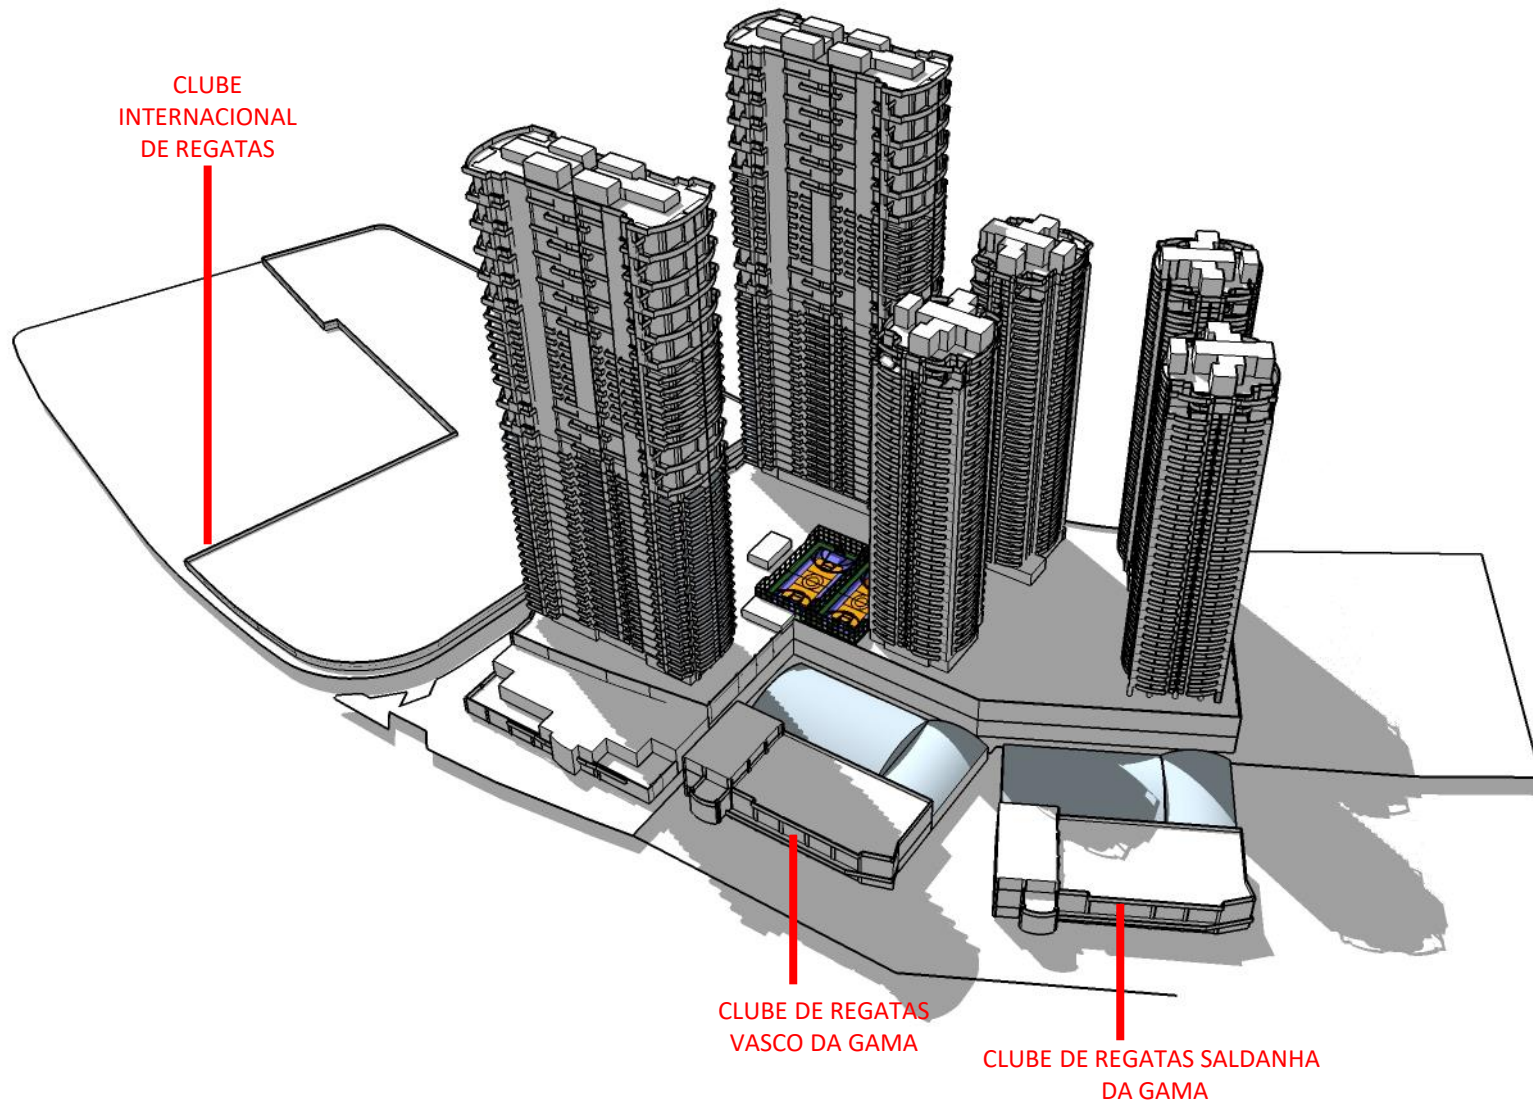

RESIDENCIAL NAVEGANTES - ESTUDO DE SOMBRA
UTC – 3 – SETEMBRO - 14:00PM

DEZ/20