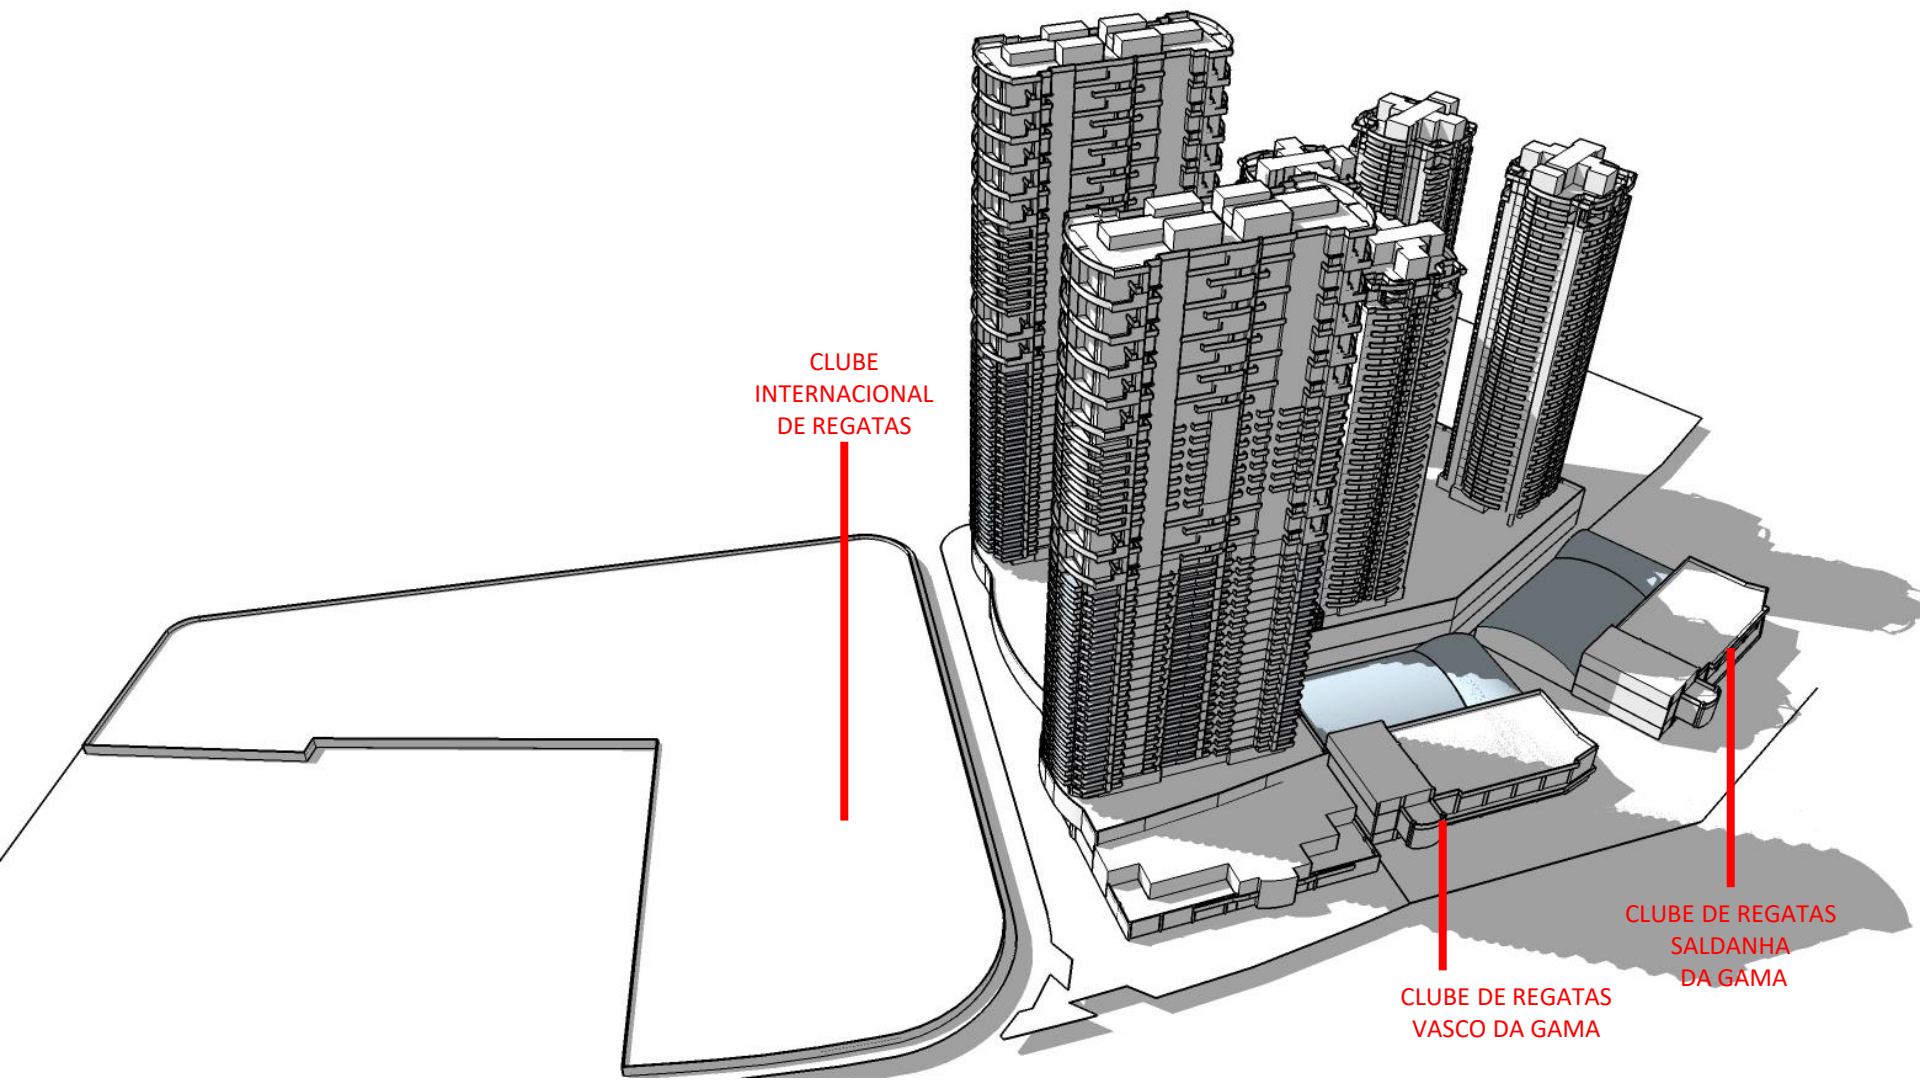

DEZ/20

RESIDENCIAL NAVEGANTES - ESTUDO DE SOMBRA
UTC – 3 – MAIO - 12:00PM

DEZ/20

RESIDENCIAL NAVEGANTES - ESTUDO DE SOMBRA
UTC – 3 – MAIO - 12:00PM

DEZ/20

RESIDENCIAL NAVEGANTES - ESTUDO DE SOMBRA
UTC – 3 – MAIO - 14:00PM