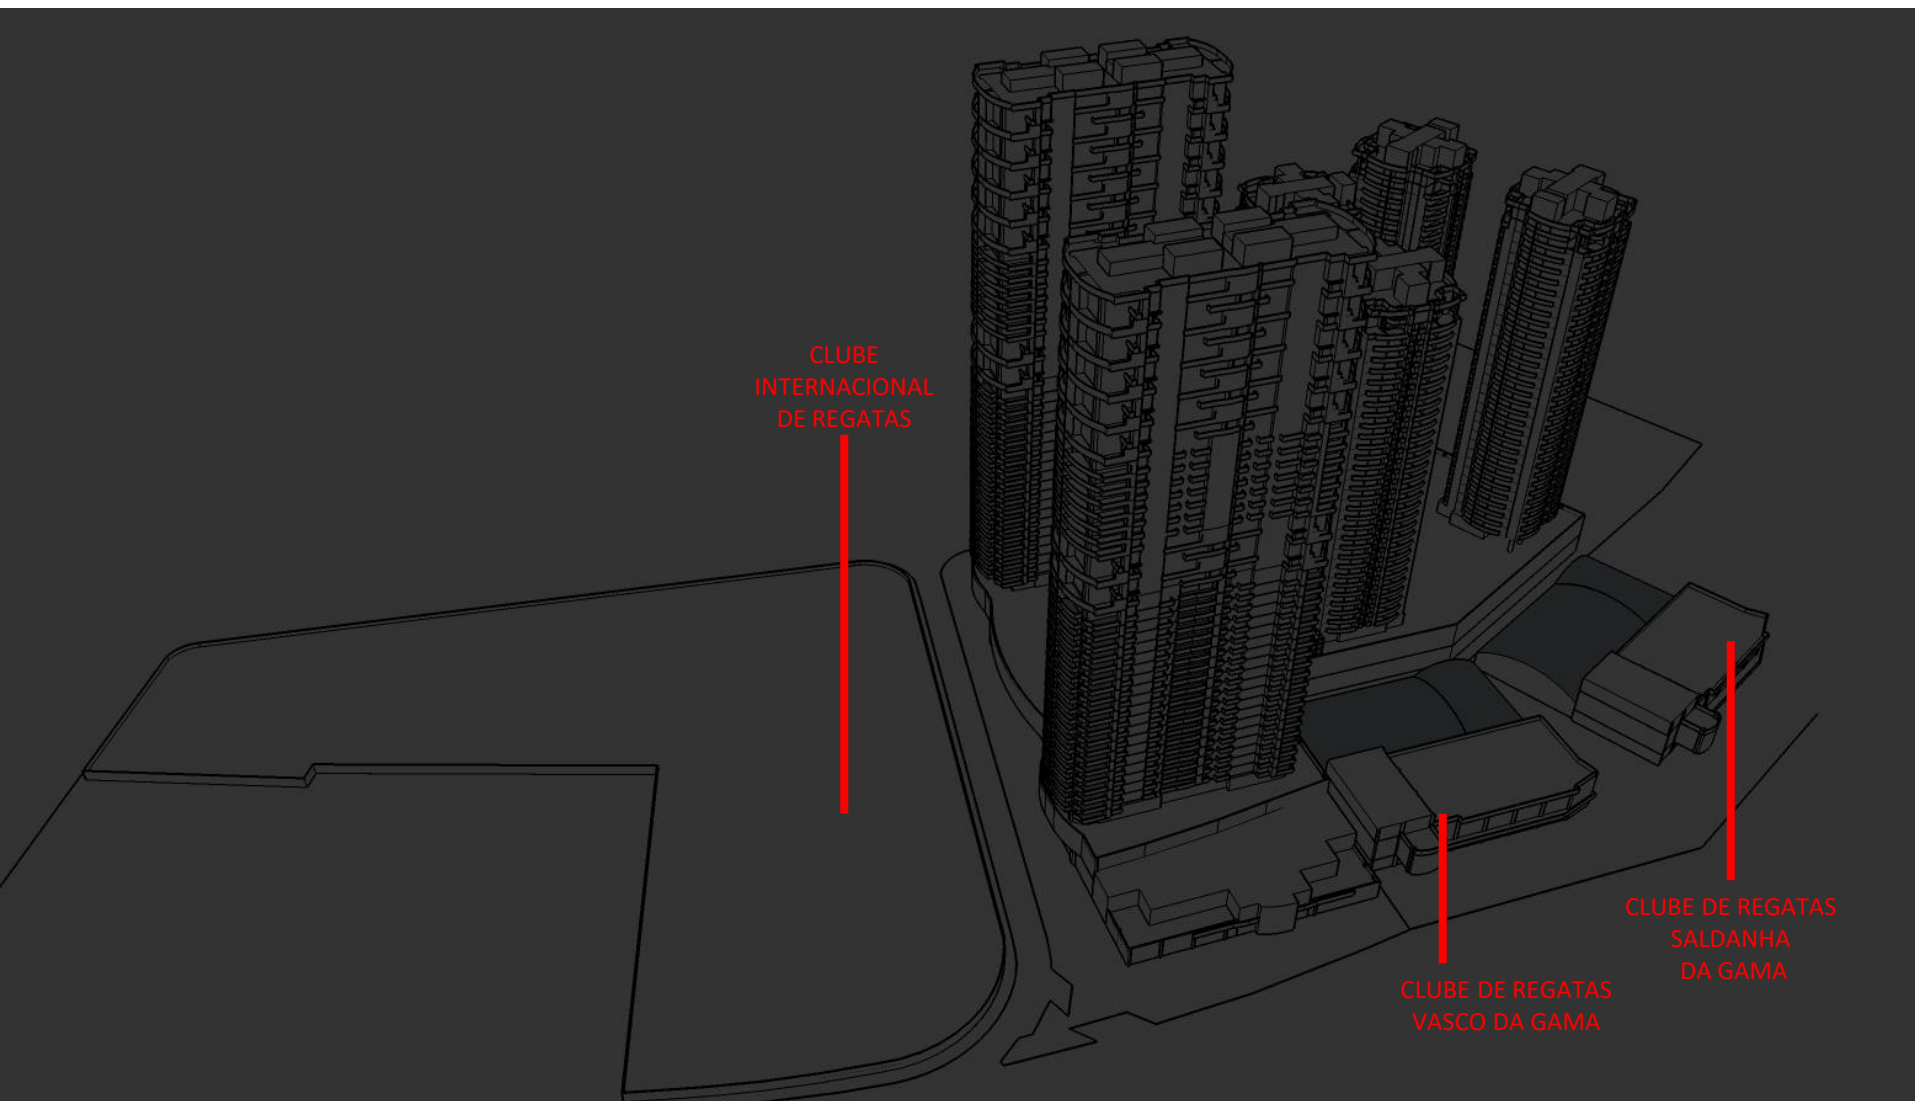

DEZ/20

RESIDENCIAL NAVEGANTES - ESTUDO DE SOMBRA
UTC – 3 – JULHO - 16:00PM

DEZ/20

CLUBE
INTERNACIONAL
DE REGATAS

CLUBE DE REGATAS
VASCO DA GAMA

CLUBE DE REGATAS
SALDANHA
DA GAMA

RESIDENCIAL NAVEGANTES - ESTUDO DE SOMBRA
UTC – 3 – JULHO - 18:00PM