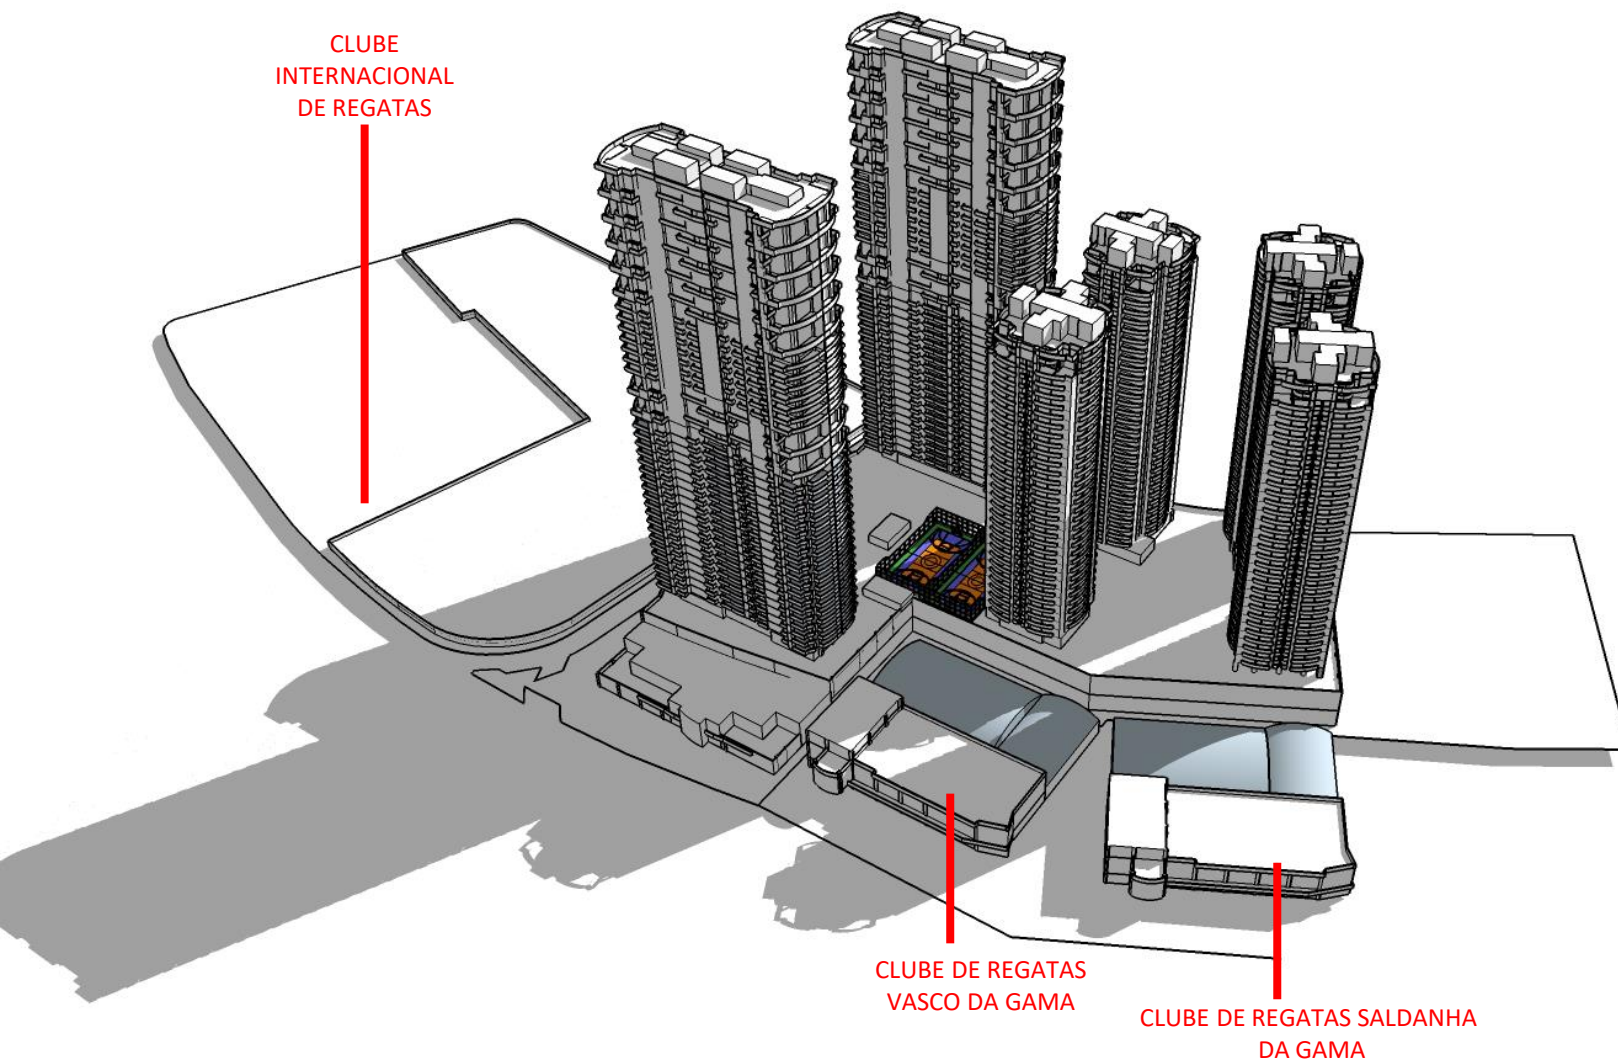

DEZ/20

RESIDENCIAL NAVEGANTES - ESTUDO DE SOMBRA
UTC – 3 – JULHO - 08:00AM

DEZ/20

RESIDENCIAL NAVEGANTES - ESTUDO DE SOMBRA
UTC – 3 – JULHO - 10:00AM

DEZ/20

RESIDENCIAL NAVEGANTES - ESTUDO DE SOMBRA
UTC – 3 – JULHO - 10:00AM