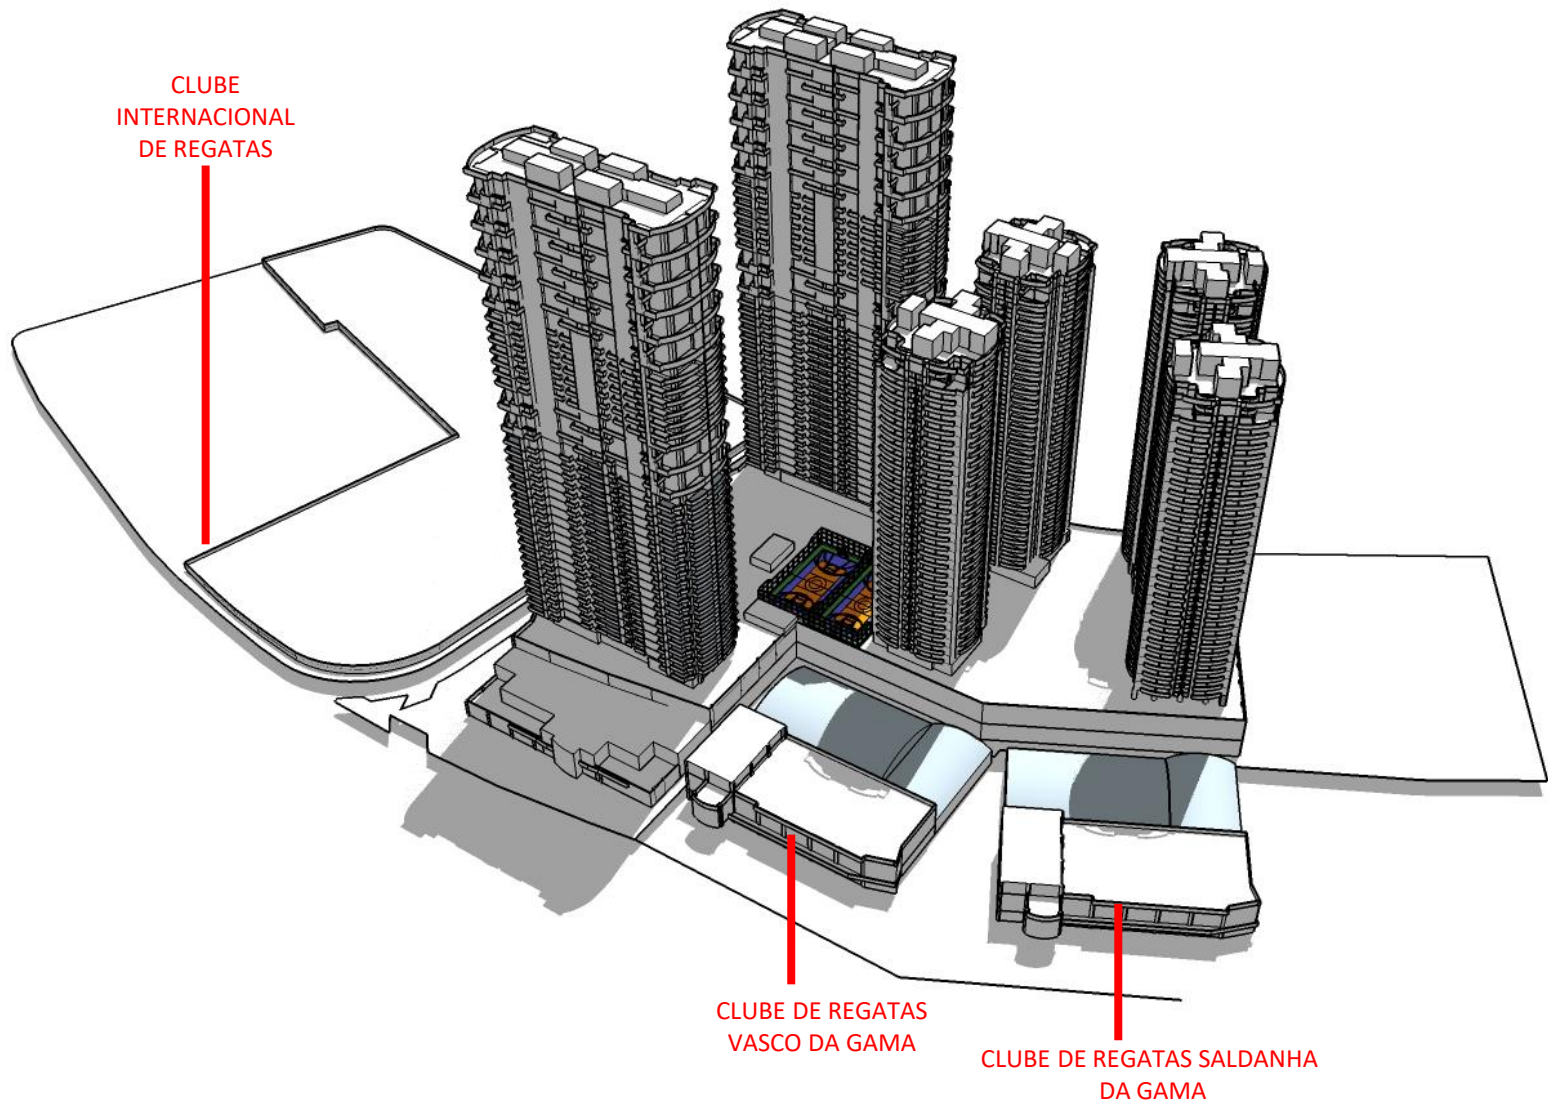

DEZ/20

RESIDENCIAL NAVEGANTES - ESTUDO DE SOMBRA
UTC – 3 – SETEMBRO - 12:00PM

DEZ/20

RESIDENCIAL NAVEGANTES - ESTUDO DE SOMBRA
UTC – 3 – SETEMBRO - 12:00PM

DEZ/20

RESIDENCIAL NAVEGANTES - ESTUDO DE SOMBRA
UTC – 3 – SETEMBRO - 14:00PM