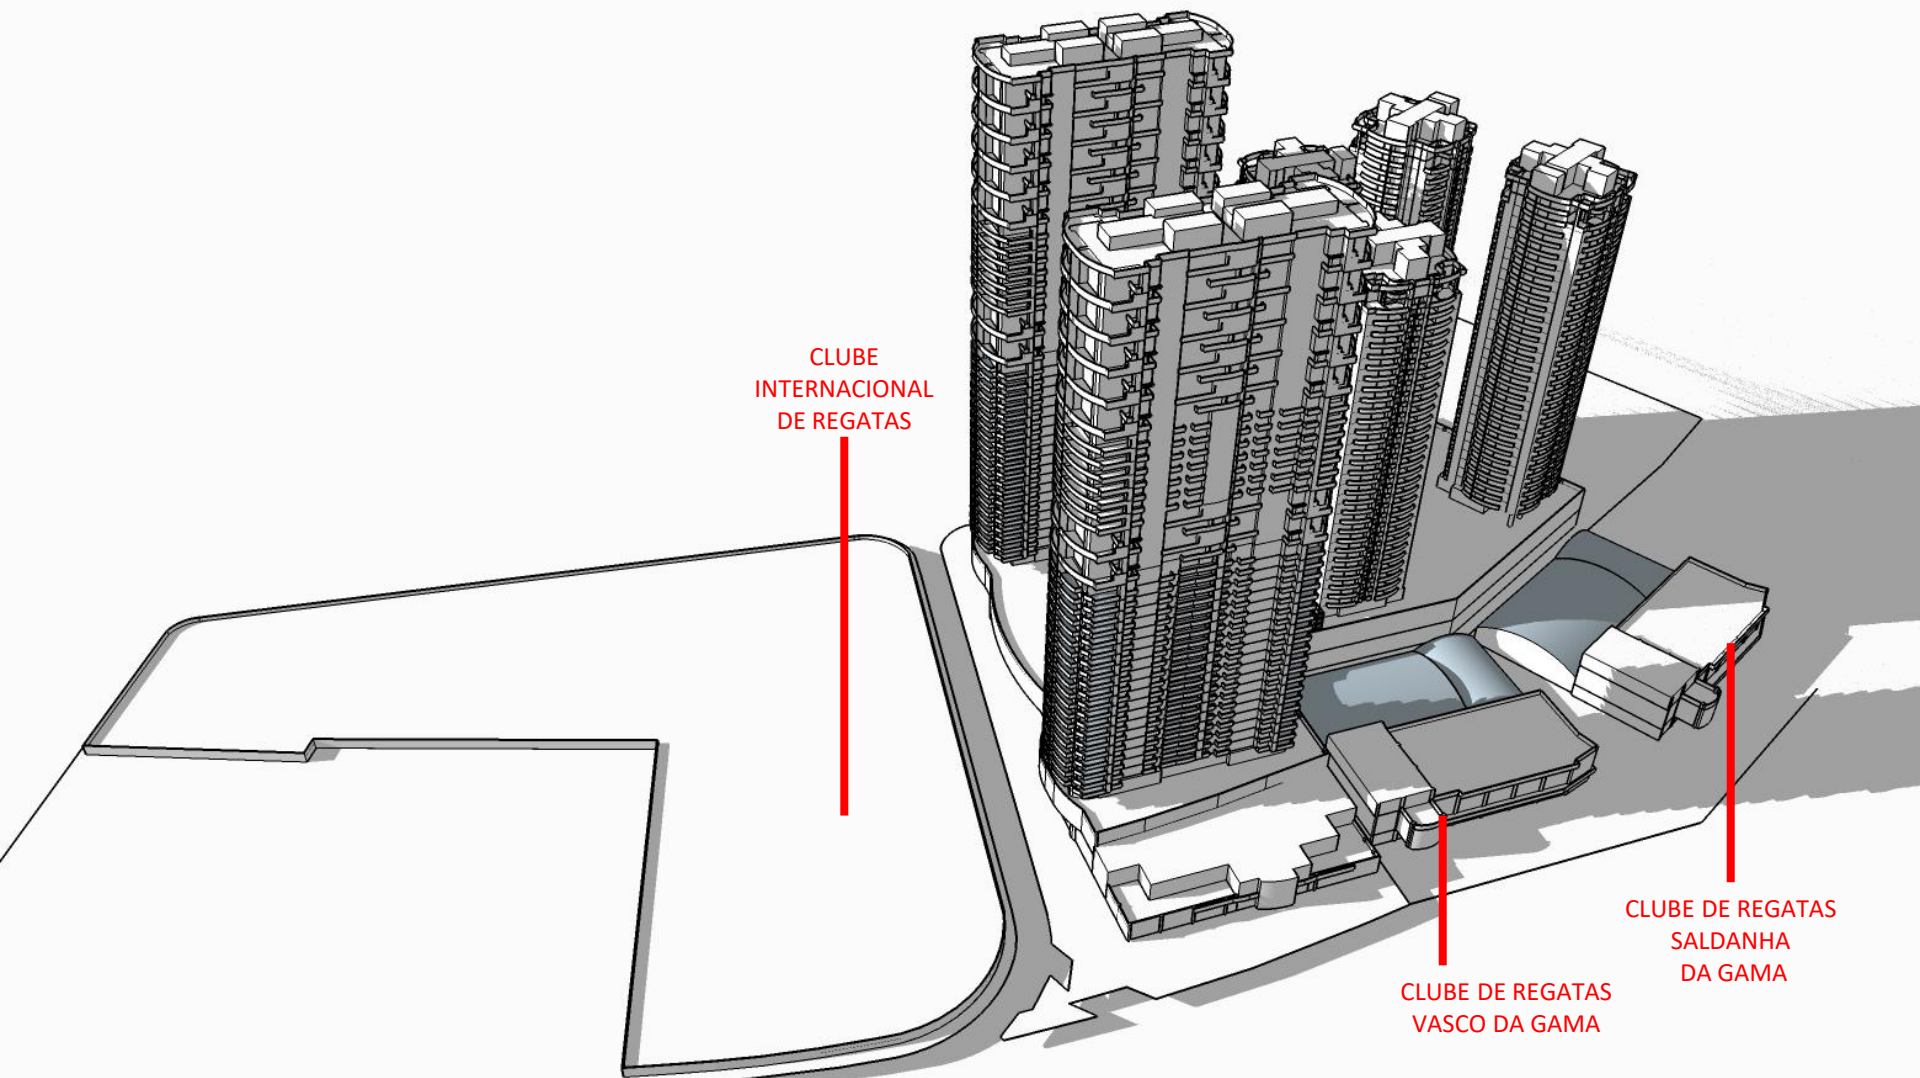

RESIDENCIAL NAVEGANTES - ESTUDO DE SOMBRA
UTC – 3 – MAIO - 16:00PM

DEZ/20