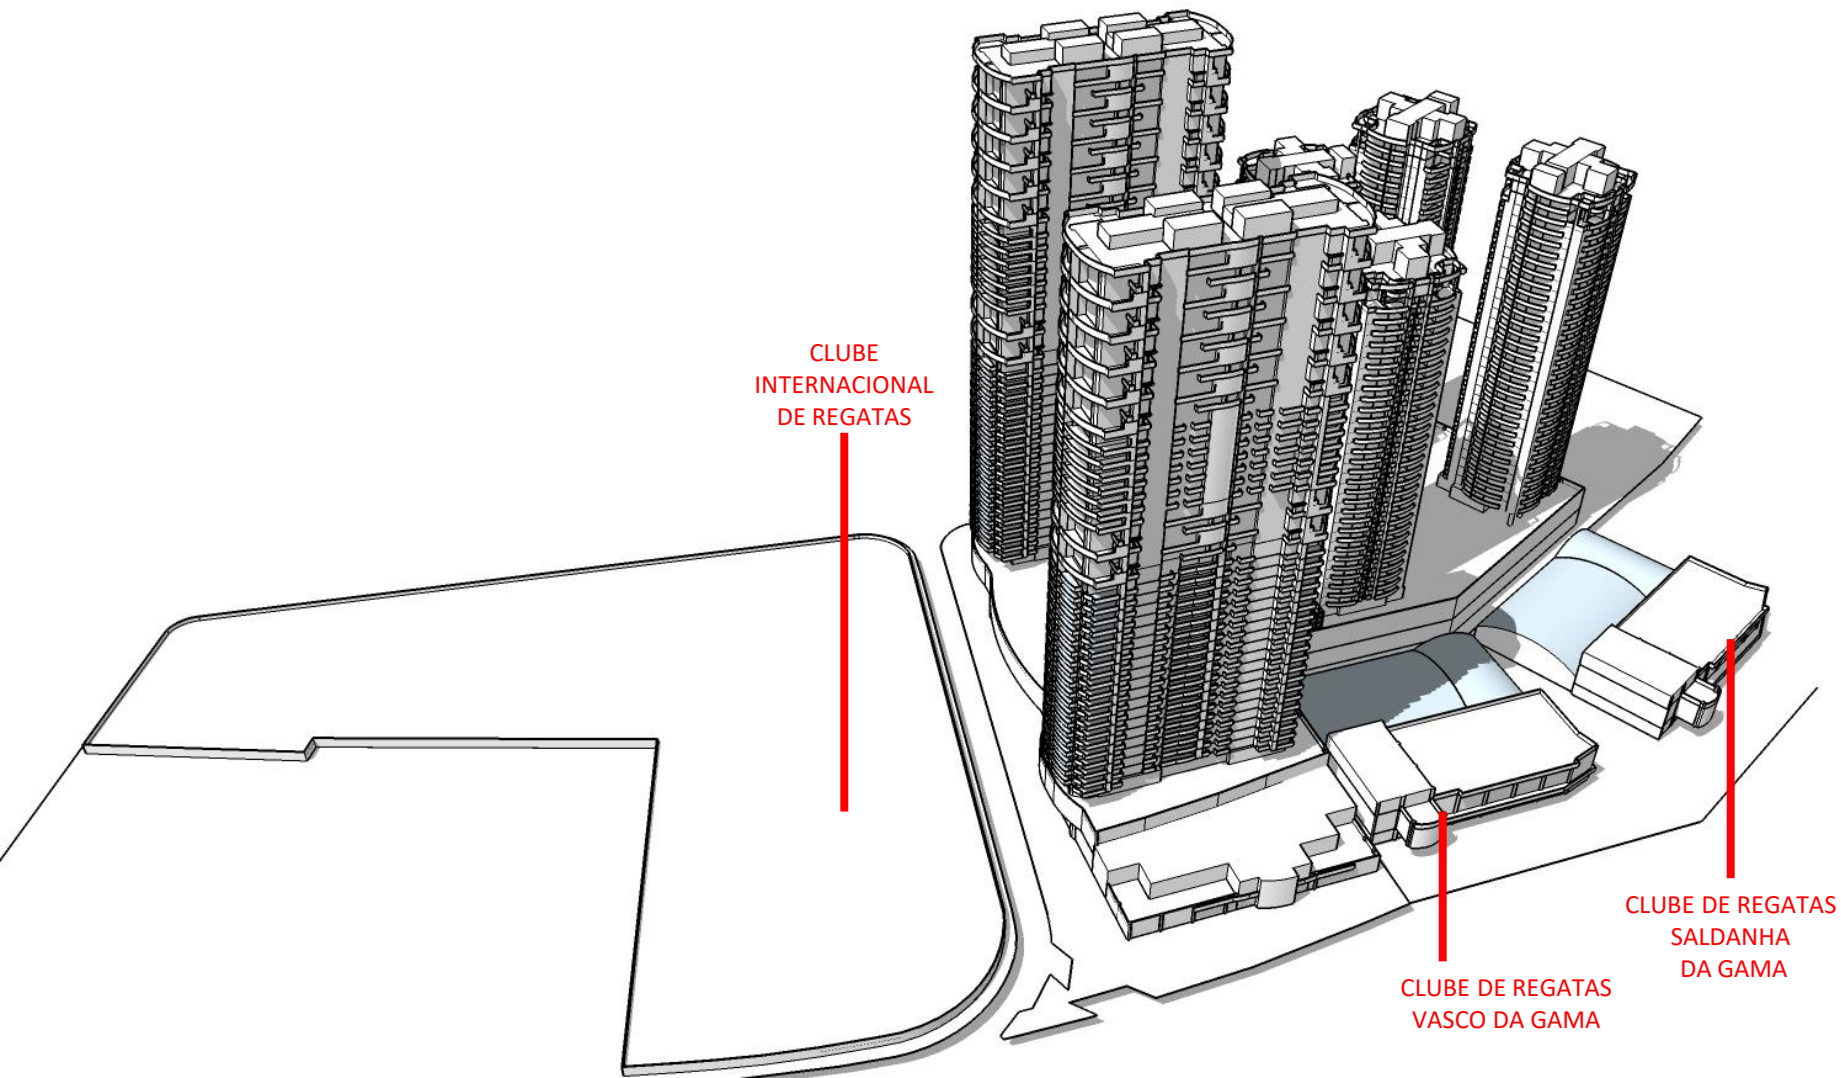

DEZ/20

RESIDENCIAL NAVEGANTES - ESTUDO DE SOMBRA
UTC – 3 – NOVEMBRO - 10:00AM

DEZ/20

CLUBE
INTERNACIONAL
DE REGATAS

CLUBE DE REGATAS
VASCO DA GAMA

CLUBE DE REGATAS
SALDANHA
DA GAMA

RESIDENCIAL NAVEGANTES - ESTUDO DE SOMBRA
UTC – 3 – NOVEMBRO - 12:00PM

DEZ/20

RESIDENCIAL NAVEGANTES - ESTUDO DE SOMBRA
UTC – 3 – NOVEMBRO - 12:00PM

DEZ/20

CLUBE
INTERNACIONAL
DE REGATAS

CLUBE DE REGATAS
VASCO DA GAMA

CLUBE DE REGATAS
SALDANHA
DA GAMA

RESIDENCIAL NAVEGANTES - ESTUDO DE SOMBRA
UTC – 3 – NOVEMBRO - 14:00PM