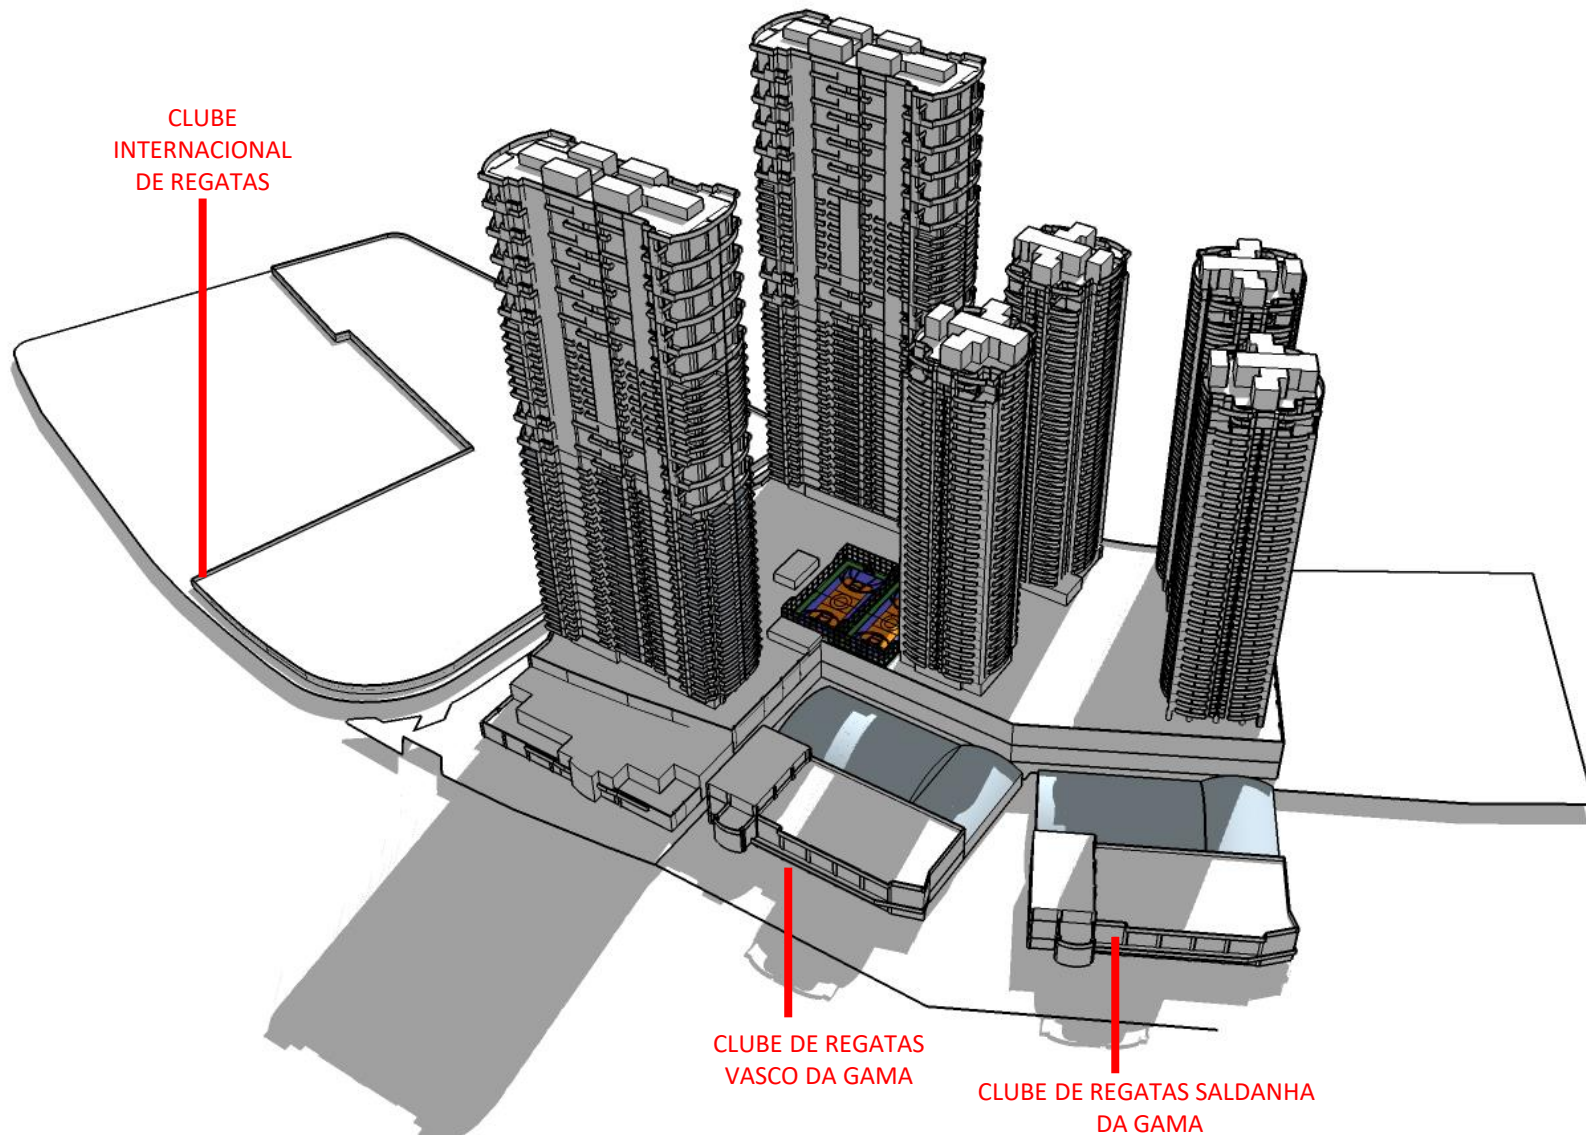

RESIDENCIAL NAVEGANTES - ESTUDO DE SOMBRA
UTC – 3 – JULHO - 12:00PM

DEZ/20