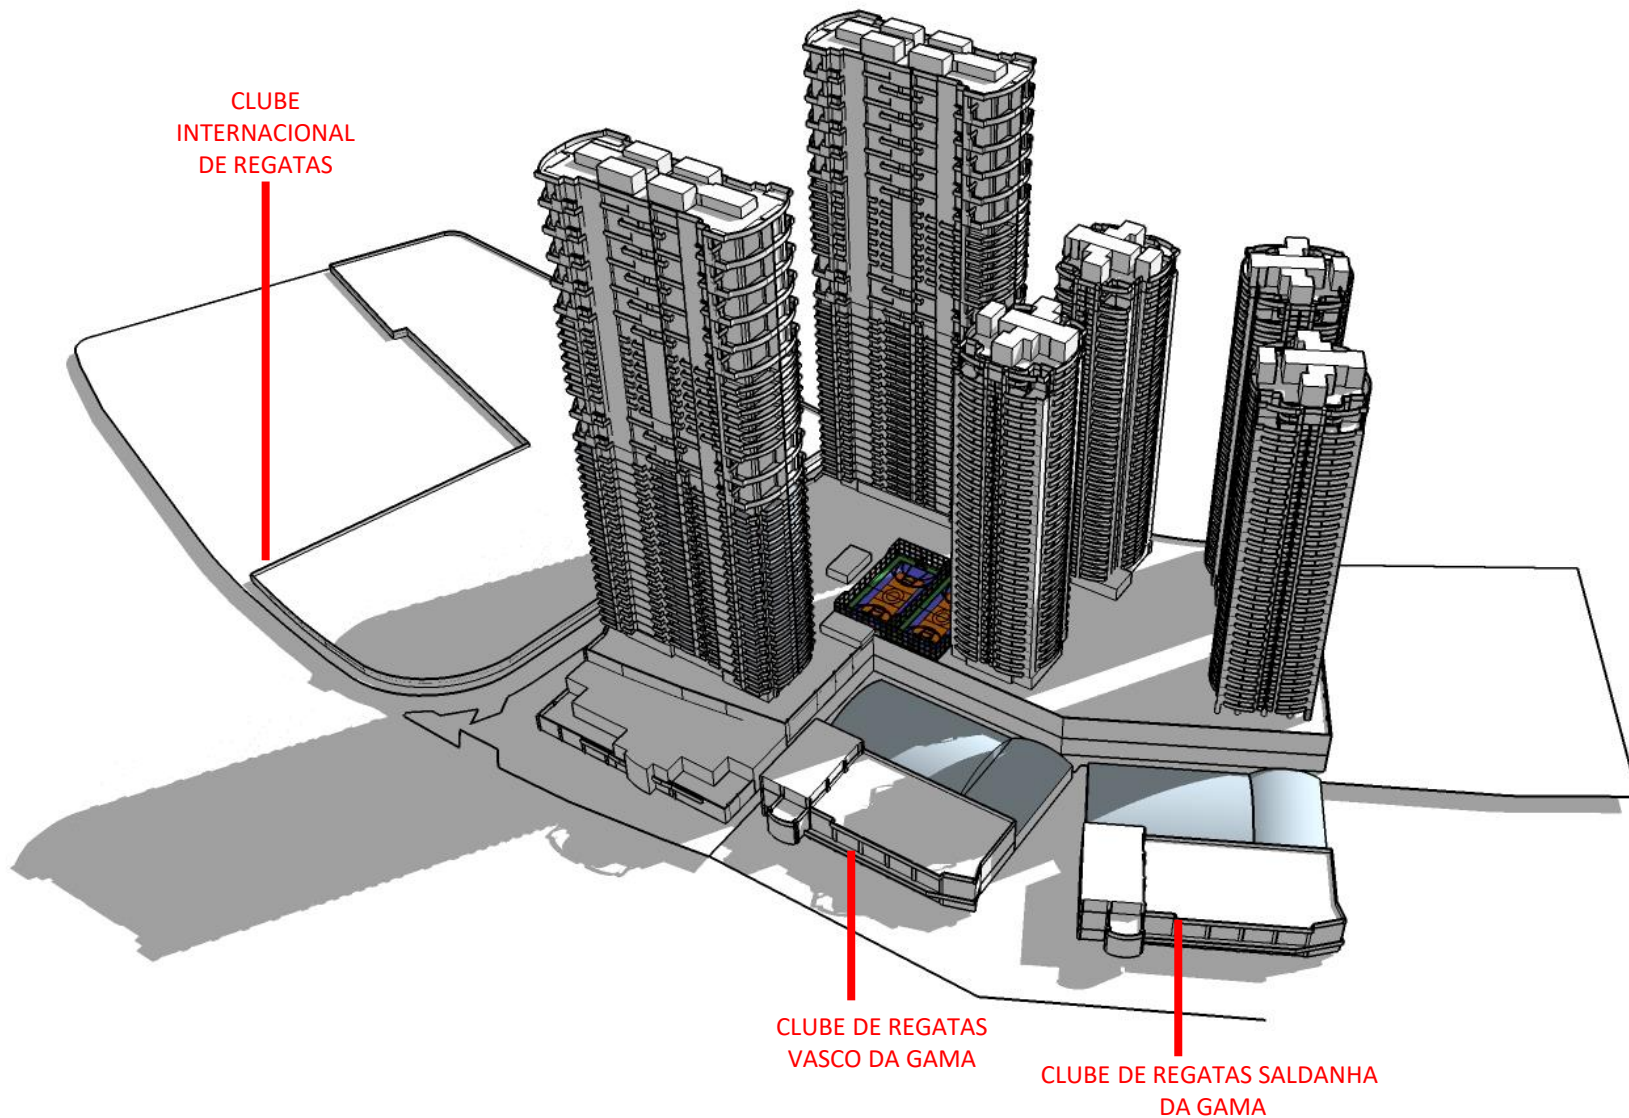

RESIDENCIAL NAVEGANTES - ESTUDO DE SOMBRA
UTC – 3 – MAIO - 10:00AM

DEZ/20