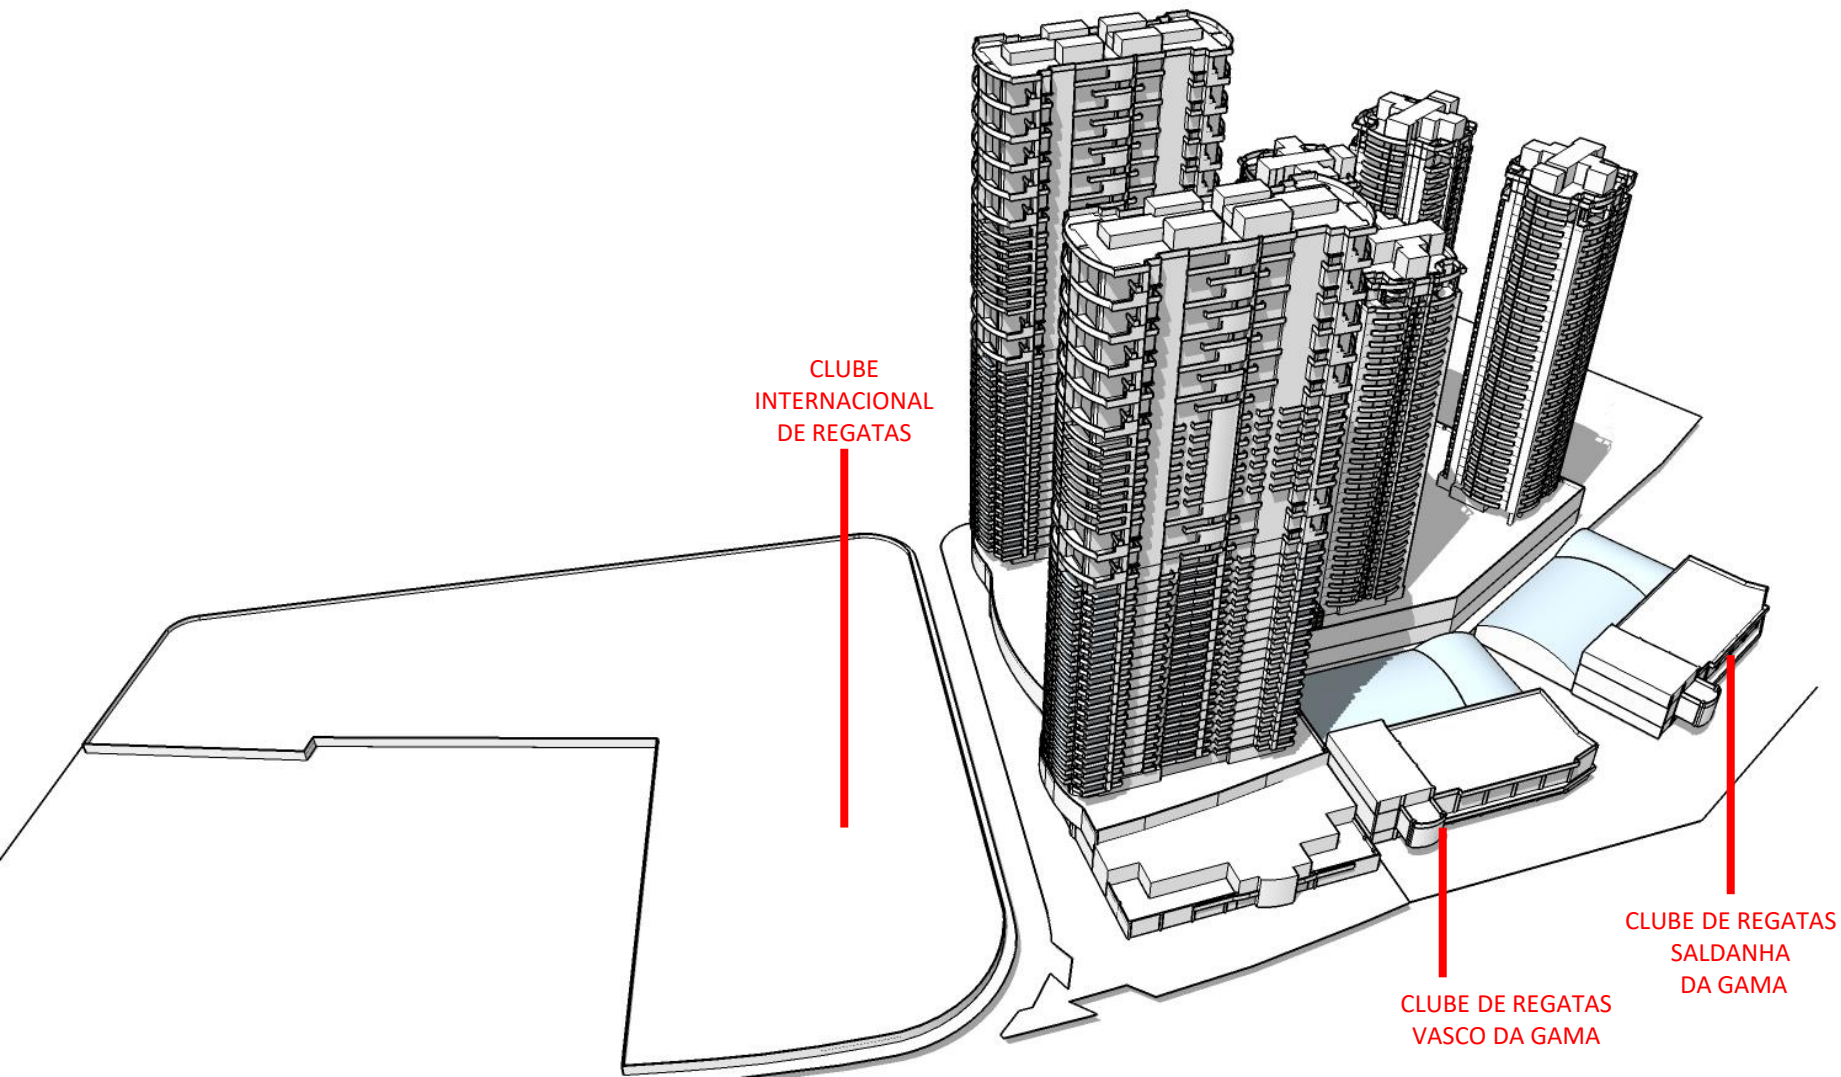

CLUBE
INTERNACIONAL
DE REGATAS

CLUBE DE REGATAS
VASCO DA GAMA

CLUBE DE REGATAS
SALDANHA
DA GAMA

RESIDENCIAL NAVEGANTES - ESTUDO DE SOMBRA
UTC – 3 – JANEIRO - 14:00PM

DEZ/20