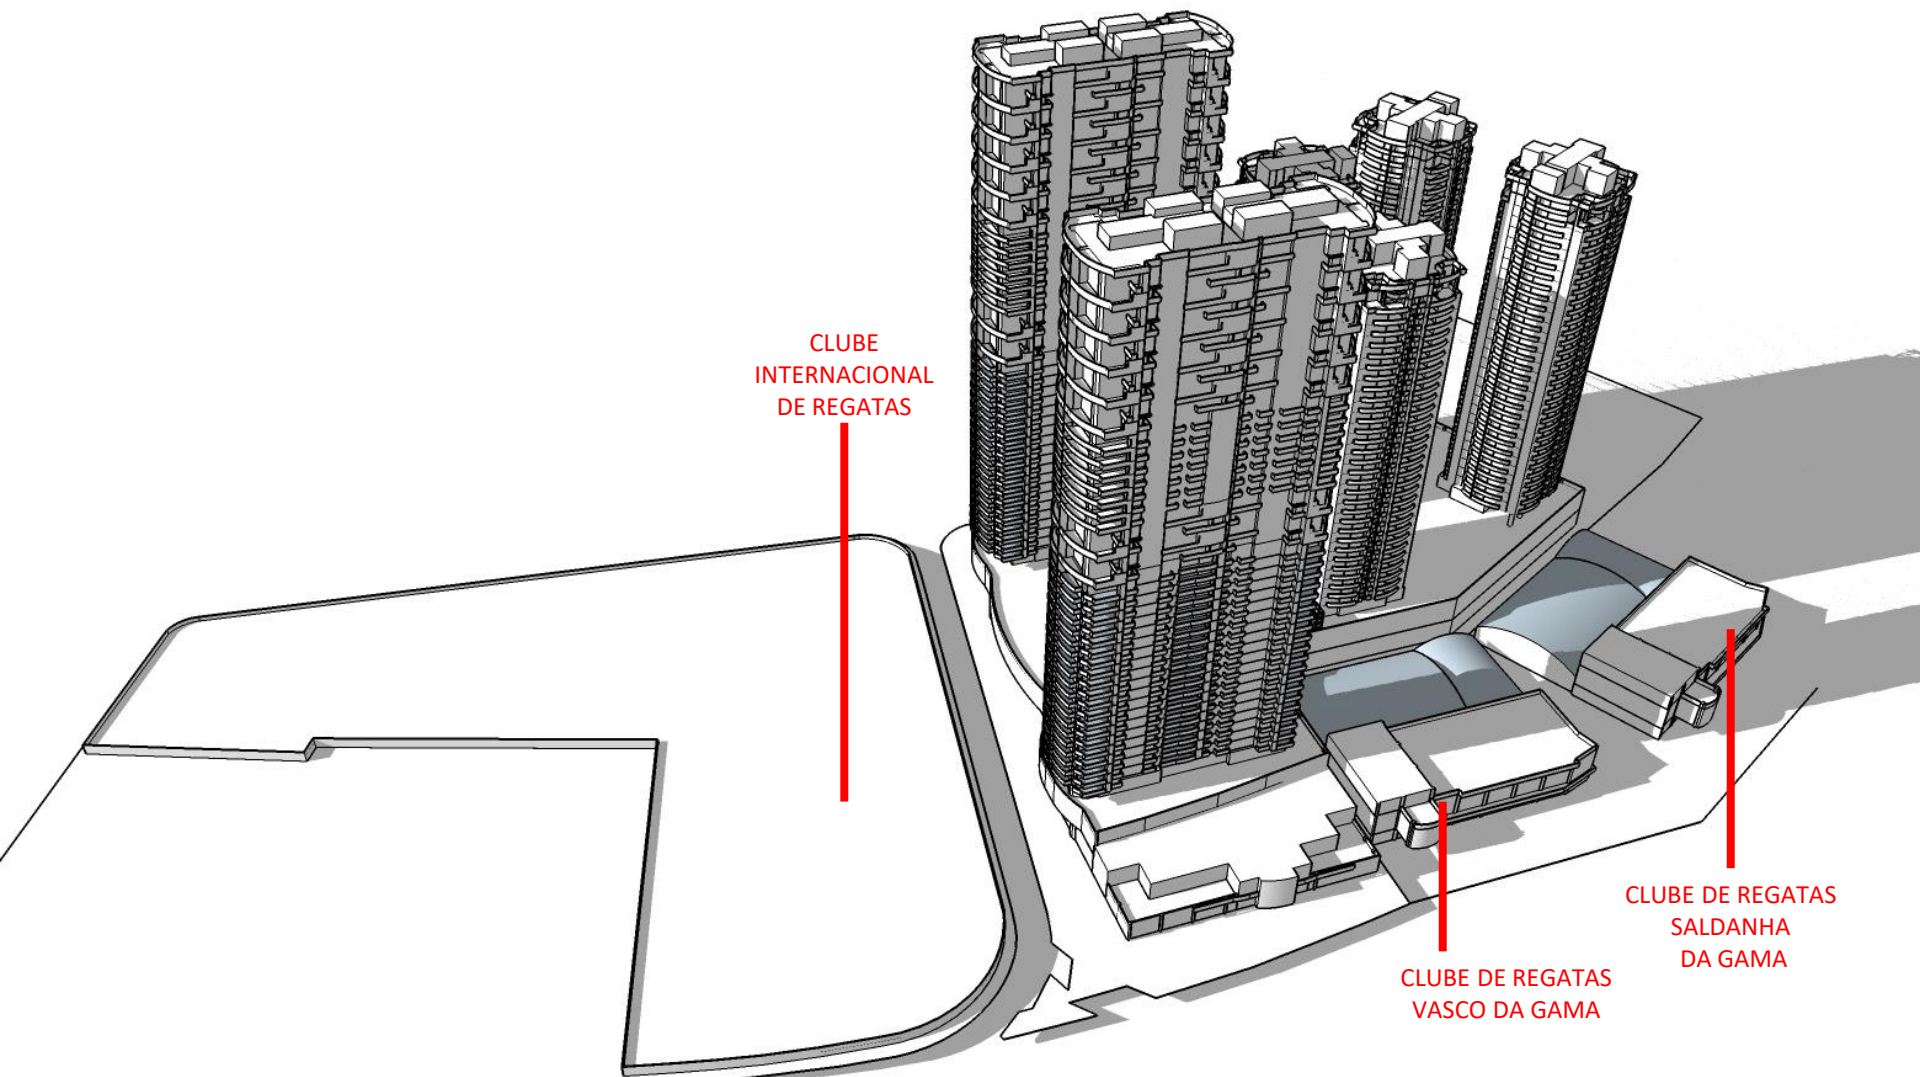

RESIDENCIAL NAVEGANTES - ESTUDO DE SOMBRA
UTC – 3 – SETEMBRO - 16:00PM

DEZ/20