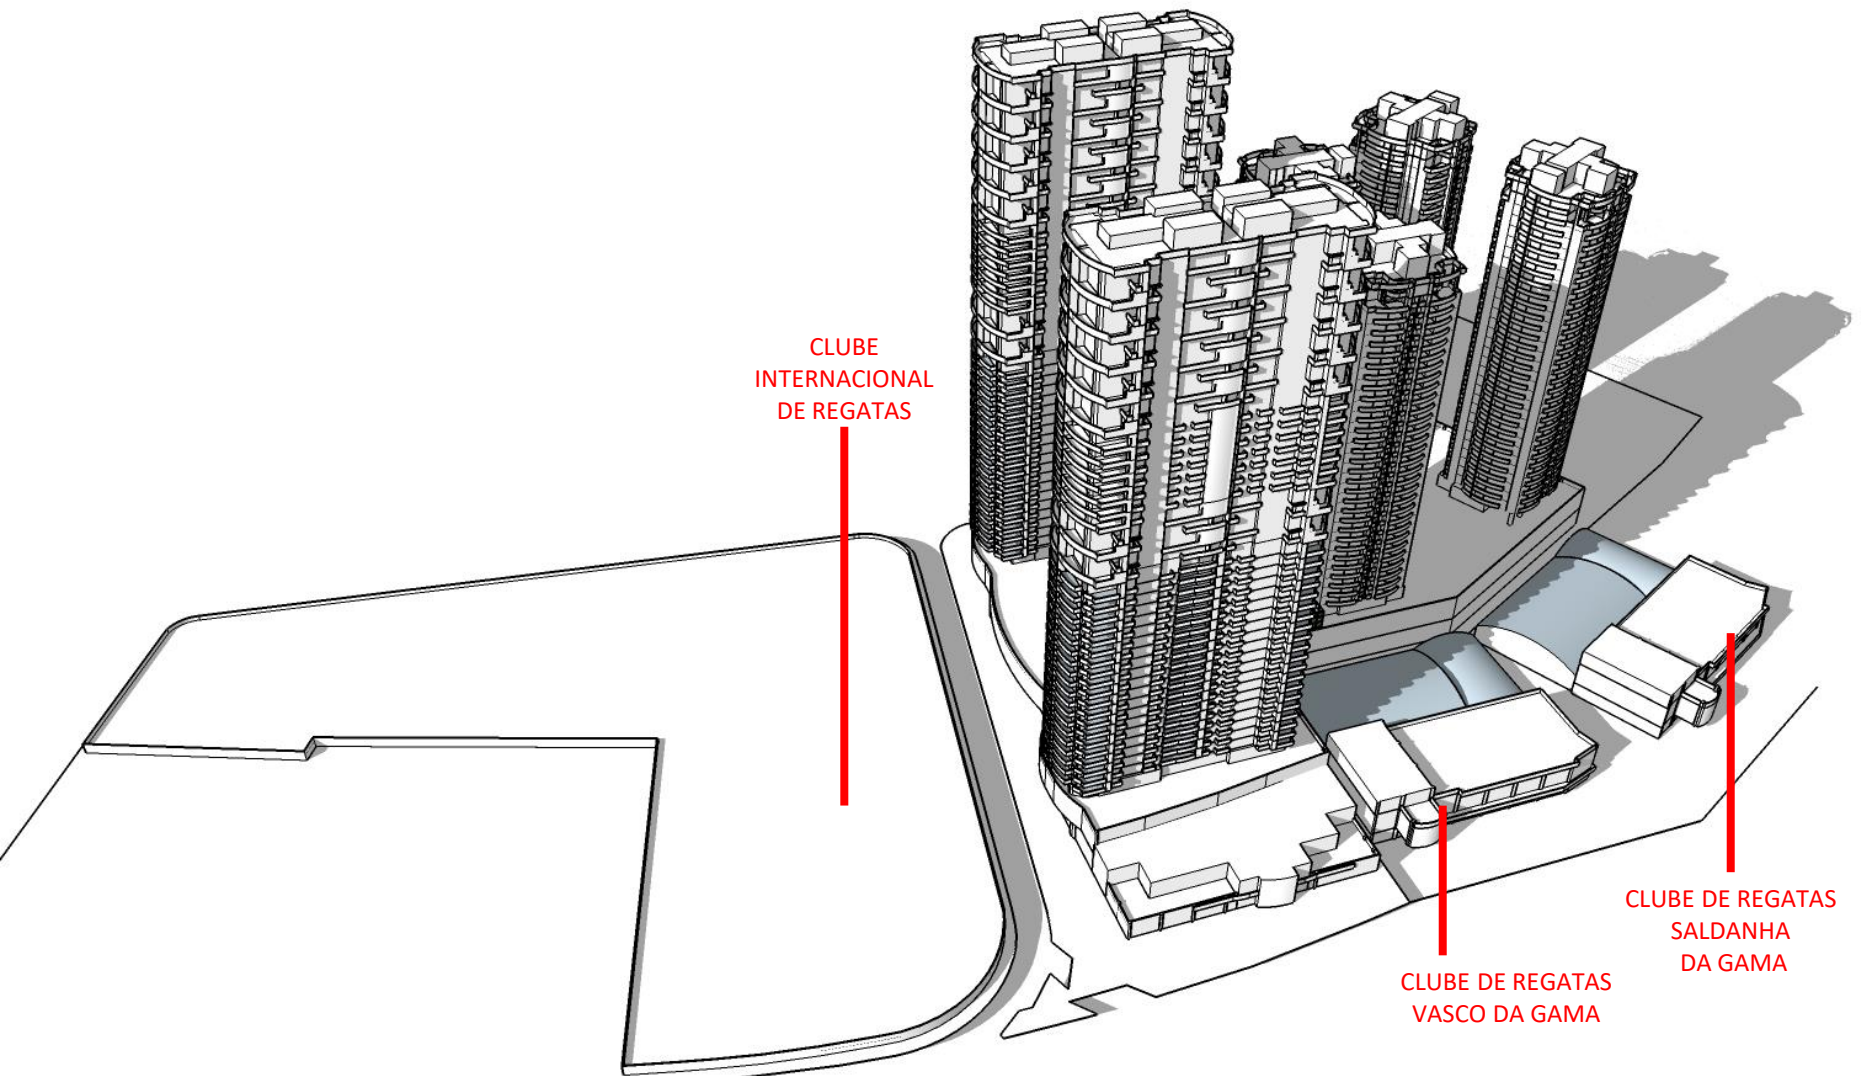

DEZ/20

RESIDENCIAL NAVEGANTES - ESTUDO DE SOMBRA
UTC – 3 – NOVEMBRO - 12:00PM

DEZ/20

CLUBE
INTERNACIONAL
DE REGATAS

CLUBE DE REGATAS
VASCO DA GAMA

CLUBE DE REGATAS
SALDANHA
DA GAMA

RESIDENCIAL NAVEGANTES - ESTUDO DE SOMBRA
UTC – 3 – NOVEMBRO - 14:00PM

DEZ/20

RESIDENCIAL NAVEGANTES - ESTUDO DE SOMBRA
UTC – 3 – NOVEMBRO - 14:00PM

DEZ/20

RESIDENCIAL NAVEGANTES - ESTUDO DE SOMBRA
UTC – 3 – NOVEMBRO - 16:00PM

DEZ/20

RESIDENCIAL NAVEGANTES - ESTUDO DE SOMBRA
UTC – 3 – NOVEMBRO - 16:00PM

DEZ/20

CLUBE
INTERNACIONAL
DE REGATAS

CLUBE DE REGATAS
VASCO DA GAMA

CLUBE DE REGATAS
SALDANHA
DA GAMA

RESIDENCIAL NAVEGANTES - ESTUDO DE SOMBRA
UTC – 3 – NOVEMBRO - 18:00PM

DEZ/20

RESIDENCIAL NAVEGANTES - ESTUDO DE SOMBRA
UTC – 3 – NOVEMBRO - 18:00PM