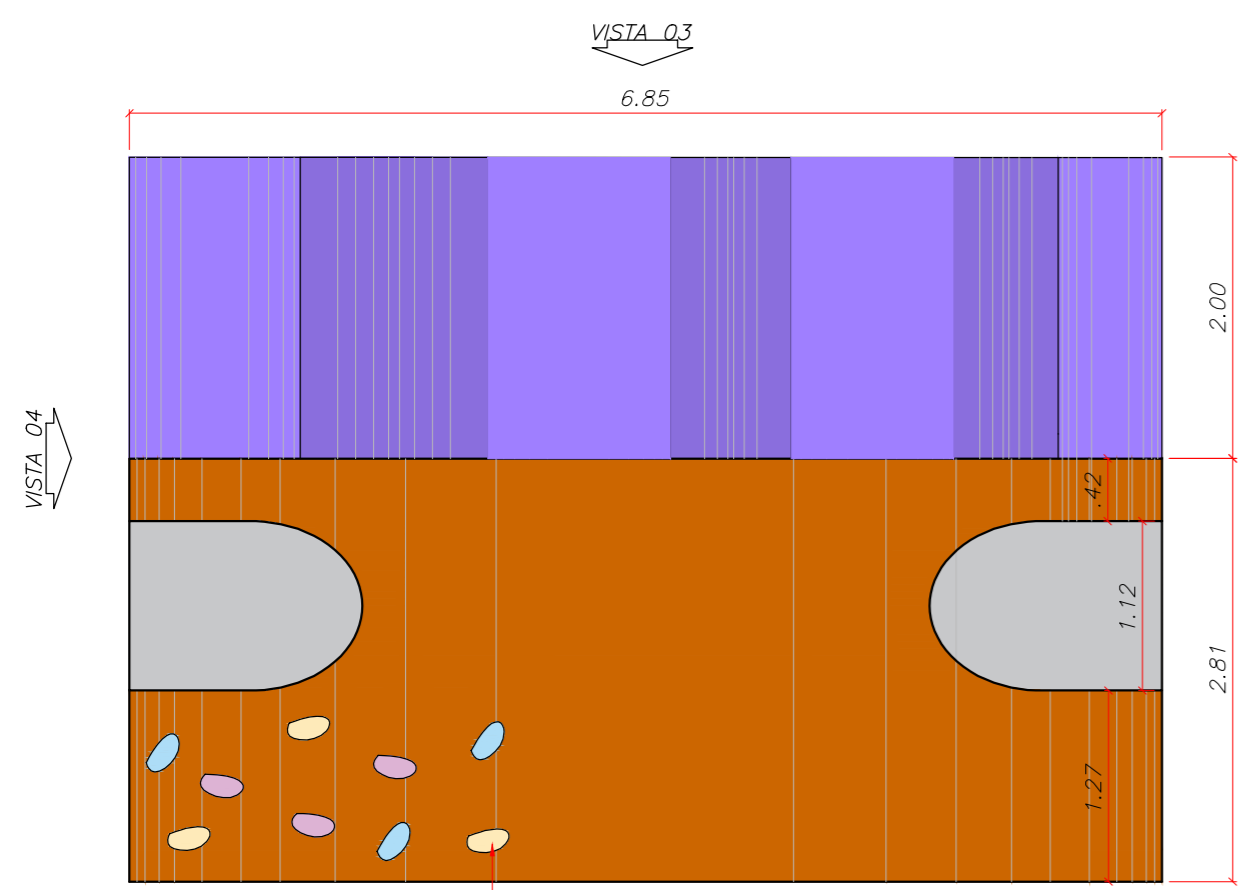

VISTA 03

VISTA 01

ELEVAÇÃO SUPERIOR  
AGARRAS ESCALADA INFANTIL  
REF: APLIKIDS

VISTA 01

**01 MORROTE E TÚNEL**  
ESCALA 1/50

VISTA 02

VISTA 04

**02 MORROTE E TÚNEL**  
ESCALA 1/50

ELEVAÇÃO SUPERIOR

**03 MORROTES REDONDOS**  
ESCALA 1/50

VISTA 01

VISTA 02

ELEVAÇÃO SUPERIOR

VISTA 01

**04 BARRA DE MADEIRA RETA**  
ESCALA 1/50

VISTA 01

VISTA 02

PLANTA BAIXA

VISTA 01

**05 BARRA DE MADEIRA CURVADA**  
ESCALA 1/50

ELEVAÇÃO SUPERIOR

VISTA 01

VISTA 02

CORTE TRANSVERSAL

VISTA 01

VISTA 02

**06 BALANCÊ ARMAZÉM**  
ESCALA 1/50

000	XXX	XX/XX/XX	XXX	XXX
Nº		DATA	DES.	VERIF.
OBRA:	PARQUE VALONGO – ANEXO III		PROJETO:	SEDURB/COREU
LOCAL:	Rua Antônio Prado S/Nº		DESENHISTA:	COREU
TÍTULO:	BRINQUEDOS PLAYGROUND		ESC.	INDICADA
			DATA	AGOSTO/2023
			PROC.	02/02
			*****	