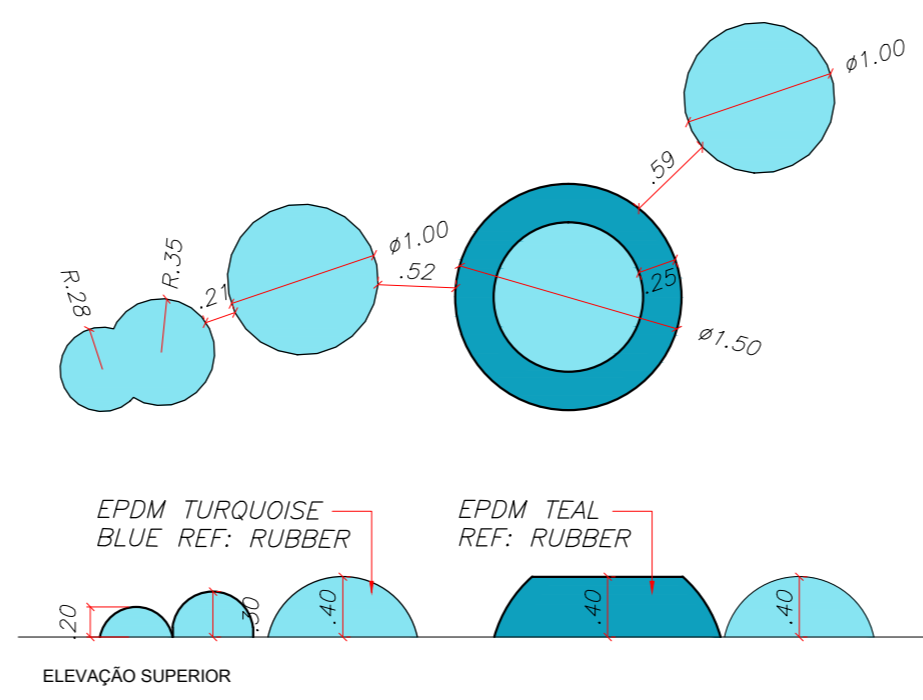

VISTA 03

VISTA 01

ELEVAÇÃO SUPERIOR  
AGARRAS ESCALADA INFANTIL  
REF: APLIKIDS

VISTA 01

**01 MORROTE E TÚNEL**  
ESCALA 1/50

VISTA 02

VISTA 04

**02 MORROTE E TÚNEL**  
ESCALA 1/50

ELEVAÇÃO SUPERIOR

**03 MORROTES REDONDOS**  
ESCALA 1/50

VISTA 01

VISTA 02

ELEVAÇÃO SUPERIOR

VISTA 01

**04 BARRA DE MADEIRA RETA**  
ESCALA 1/50

VISTA 01

VISTA 02

PLANTA BAIXA

VISTA 01

**05 BARRA DE MADEIRA CURVADA**  
ESCALA 1/50

ELEVAÇÃO SUPERIOR

VISTA 01

VISTA 02

CORTE TRANSVERSAL