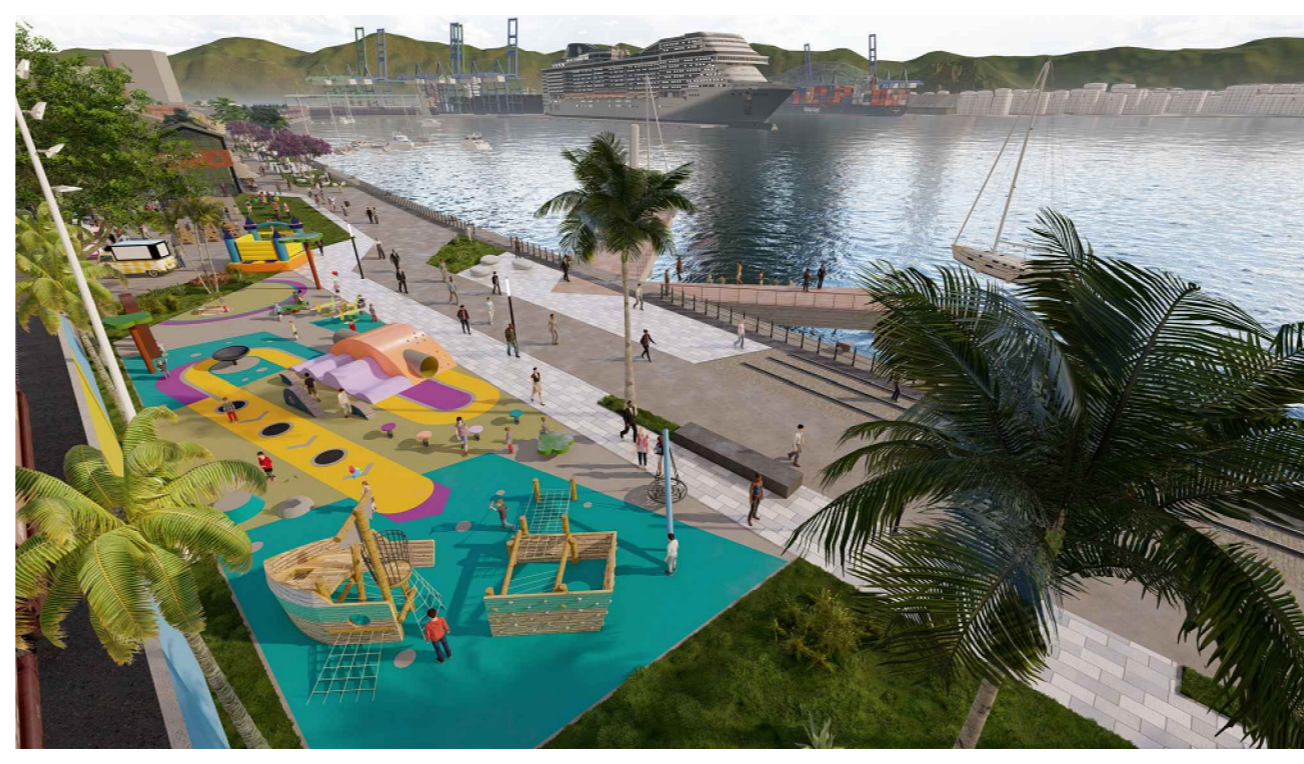

VISTA 01

VISTA 02

**06 BALANCÊ ARMAZÉM**  
ESCALA 1/50

000	XXX	XX/XX/XX	XXX	XXX
Nº		DATA	DES.	VERIF.
OBRA:	PARQUE VALONGO – ANEXO III		PROJETO:	SEDURB/COREU
LOCAL:	Rua Antônio Prado S/Nº		DESENHISTA:	COREU
TÍTULO:	BRINQUEDOS PLAYGROUND		ESC.	INDICADA
			DATA	AGOSTO/2023
			PROC.	02/02
			*****	