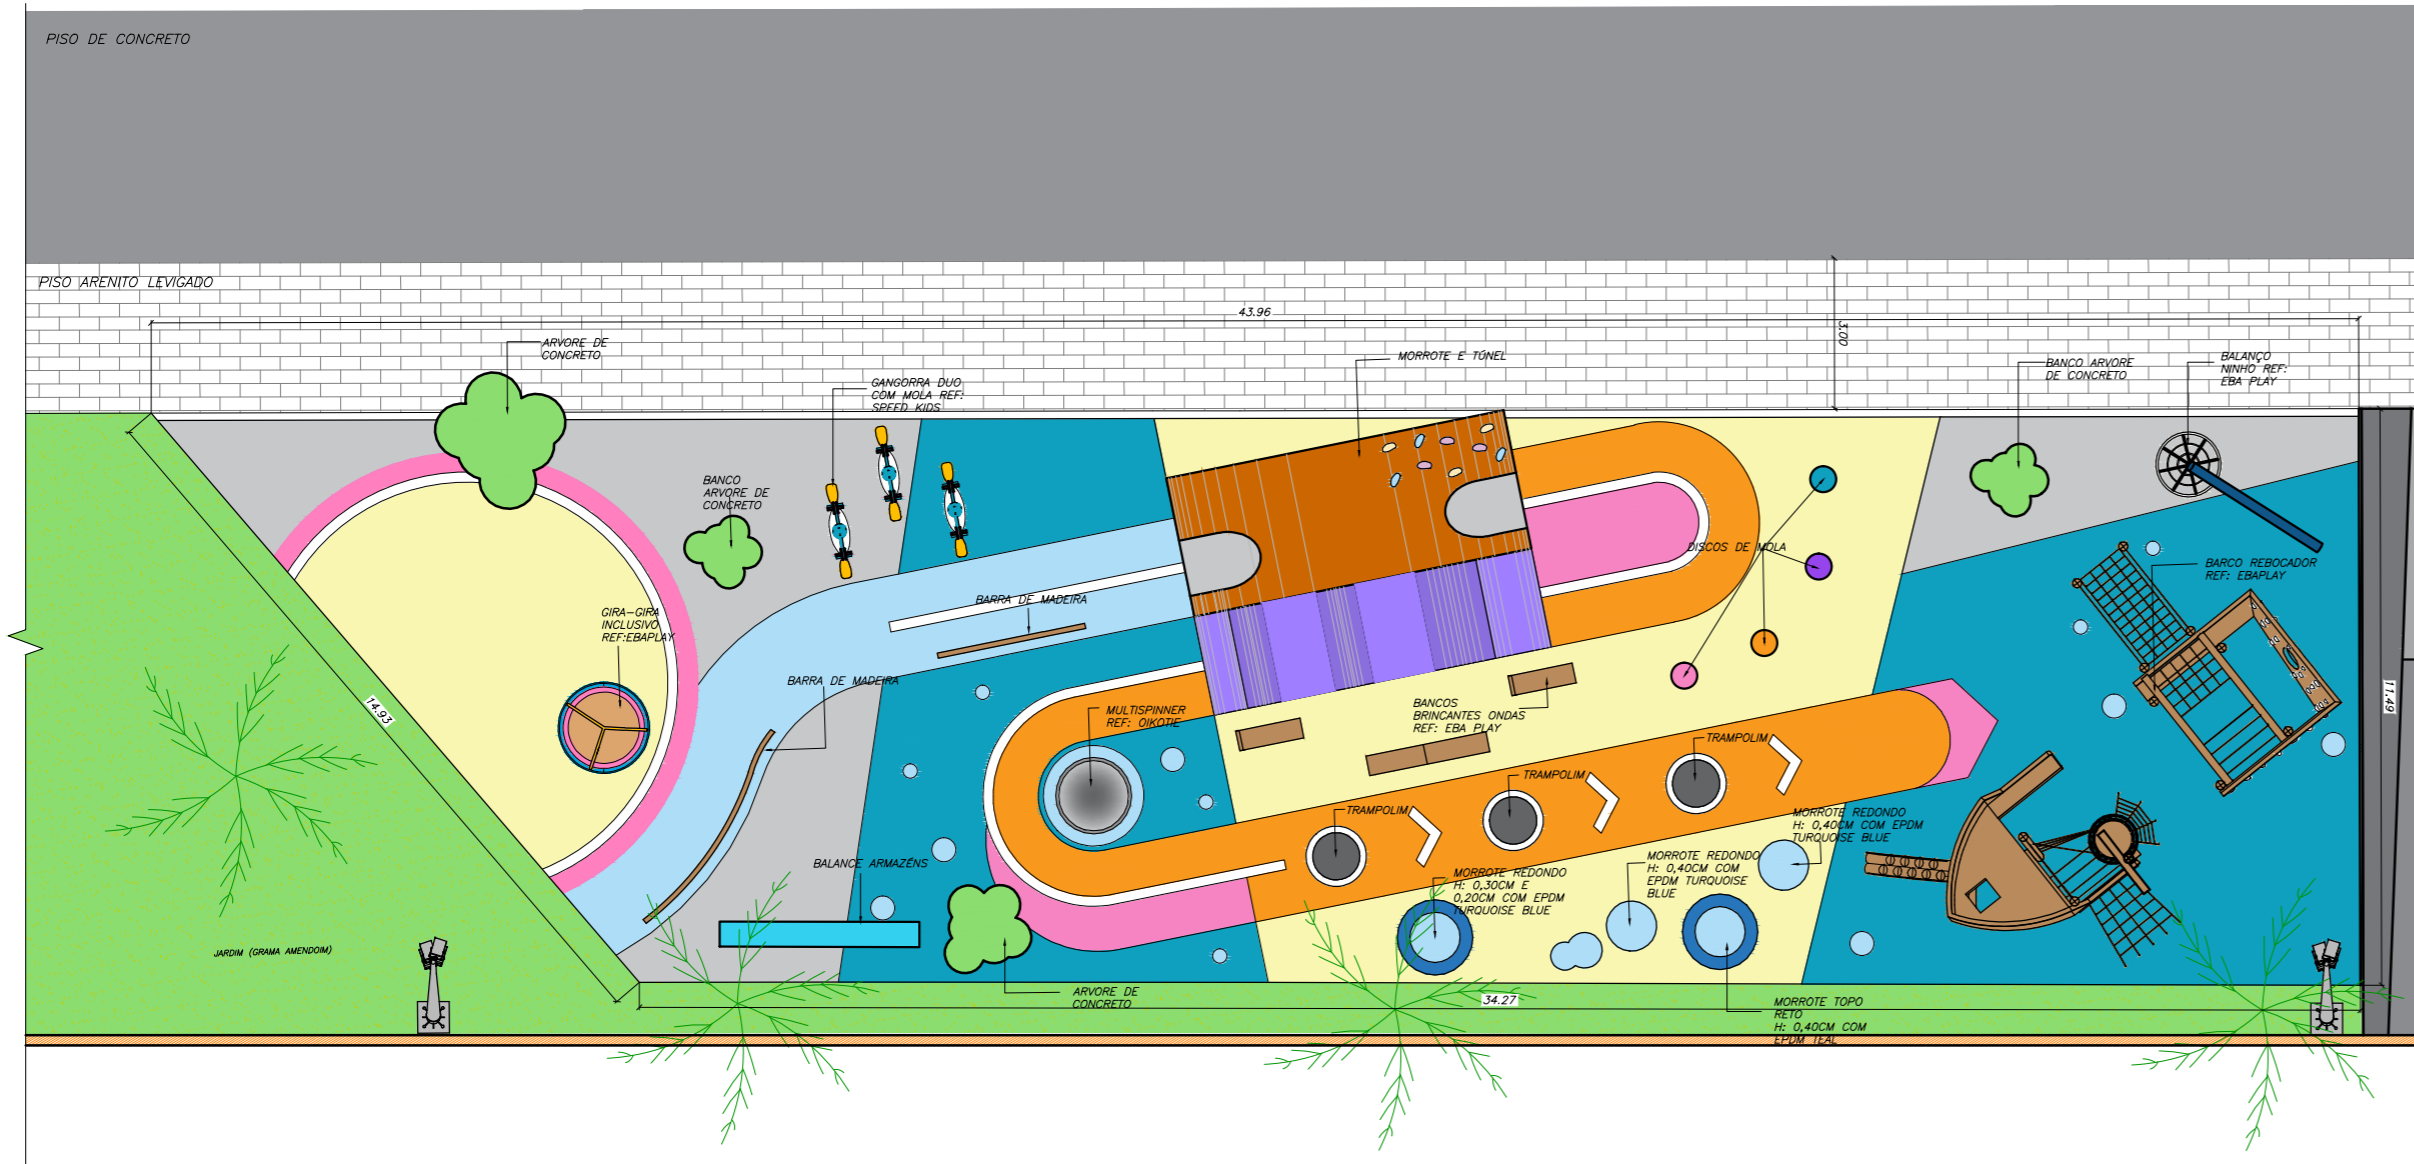

01 VISTA MURO PLAYGROUND
ESCALA 1/100

02 IMPLANTAÇÃO PLAYGROUND
ESCALA 1/150

03 PLANTA DE PISO PLAYGROUND
ESCALA 1/150

PLANTA BAIXA VISTA 01

PARTE SUPERIOR ARVORE EM CONCRETO COM PINTURA ACRÍLICA VERDE-BRINQUEDO REF: SUVINIL 2,59

VISTA 01

TRONCO EM CONCRETO COM PINTURA ACRÍLICA MARROM REF: SUVINIL

VISTA 01

PLANTA BAIXA VISTA 01

TRONCO EM CONCRETO COM PINTURA ACRÍLICA MARROM REF: SUVINIL
PARTE SUPERIOR ARVORE EM CONCRETO COM PINTURA ACRÍLICA VERDE-BRINQUEDO REF: SUVINIL

VISTA 01

05 BANCO ARVORE
ESCALA 1/50

04 ARVORE DE CONCRETO
ESCALA 1/50

	OBJETO	QUANTIDADE
01	INSTALAÇÃO DE PISO EPDM LIGHT GREY REF: RUBBER	58,00 m ²
02	INSTALAÇÃO DE PISO EPDM TEAL REF: RUBBER	129,21 m ²
03	INSTALAÇÃO DE PISO EPDM TURQUOISE BLUE REF: RUBBER	31,10 m ²
04	INSTALAÇÃO DE PISO EPDM YELLOW REF: RUBBER	108,53 m ²
05	INSTALAÇÃO DE PISO EPDM HEATER VIOLET REF: RUBBER	12,00 m ²
06	INSTALAÇÃO DE PISO EPDM MELLON YELLOW REF: RUBBER	43,00 m ²
07	INSTALAÇÃO DE PISO EPDM PEARL REF: RUBBER	8,60 m ²
08	PLANTIO DE ARVORE MANACÁ DA SERRA	2 UN.
09	GANGORRA DUO COM MOLA REF: SPEED KIDS	3 UN.
10	GIRA-GIRA INCLUSIVO REF: EBA PLAY	1 UN.
11	BARCO REBOCADOR REF: EBA PLAY	1 UN.
12	BANCOS BRINCANTES ONDAS REF: EBA PLAY	1 UN.
13	ARVORE DE CONCRETO	4 UN.
14	BANCO ARVORE DE CONCRETO	2 UN.
15	JARDINS DE MOLA REDONDO ESTAMPADA REF: EBA PLAY	4 UN.
16	TRAMPOLIM	3 UN.
17	MORROTE ONDAS E TUNEL	1 UN.
18	MULTISPINNER REF: OIKOTIE	1 UN.
19	BALANÇO NINHO REF: EBA PLAY	1 UN.
20	MORROTES REDONDOS	3 UN.
21	BARRA DE METAL RETA	1 UN.
22	BARRA DE METAL CURVADA	1 UN.
23	BALANÇO ARMAZEM	1 UN.

000	XXX	XX/XX/XX	XXX	XXX
N°		DATA	DES.	VERIF.

OBRA:	PARQUE VALONGO – ANEXO III	PROJETO:	SEDURB/COREU	BÁSICO
LOCAL:	Rua Antônio Prado S/N°	DESENHISTA:	COREU	A
TITULO:	PLAYGROUND	ESC.:	INDICADA	
		DATA:	AGOSTO/2023	01/02
		PROC.:	*****	