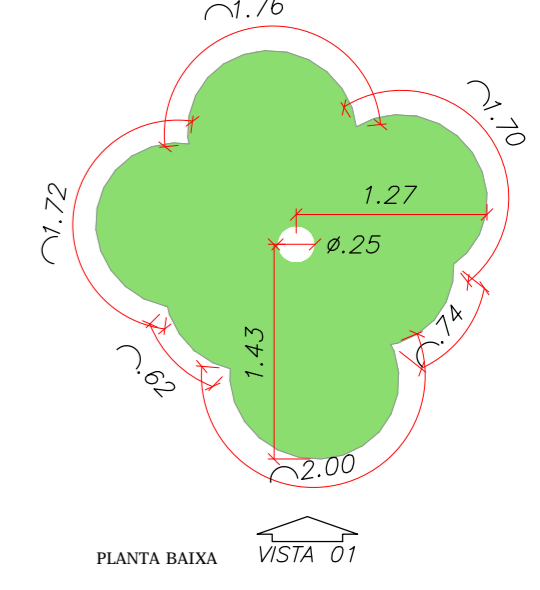

01 VISTA MURO PLAYGROUND
ESCALA 1/100

02 IMPLANTAÇÃO PLAYGROUND
ESCALA 1/150

03 PLANTA DE PISO PLAYGROUND
ESCALA 1/150

PLANTA BAIXA VISTA 01

PARTE SUPERIOR ARVORE EM CONCRETO COM PINTURA ACRÍLICA VERDE-BRINQUEDO REF: SUVINIL 2,59

VISTA 01

TRONCO EM CONCRETO COM PINTURA ACRÍLICA MARROM REF: SUVINIL

VISTA 01

PLANTA BAIXA VISTA 01

TRONCO EM CONCRETO COM PINTURA ACRÍLICA MARROM REF: SUVINIL
PARTE SUPERIOR ARVORE EM CONCRETO COM PINTURA ACRÍLICA VERDE-BRINQUEDO REF: SUVINIL

VISTA 01

05 BANCO ARVORE
ESCALA 1/50

04 ARVORE DE CONCRETO
ESCALA 1/50

	OBJETO	QUANTIDADE
01	INSTALAÇÃO DE PISO EPDM LIGHT GREY REF: RUBBER	58,00 m ²
02	INSTALAÇÃO DE PISO EPDM TEAL REF: RUBBER	129,21 m ²
03	INSTALAÇÃO DE PISO EPDM TURQUOISE BLUE REF: RUBBER	31,10 m ²
04	INSTALAÇÃO DE PISO EPDM YELLOW REF: RUBBER	108,53 m ²
05	INSTALAÇÃO DE PISO EPDM HEATER VIOLET REF: RUBBER	12,00 m ²
06	INSTALAÇÃO DE PISO EPDM MELLON YELLOW REF: RUBBER	43,00 m ²
07	INSTALAÇÃO DE PISO EPDM PEARL REF: RUBBER	8,60 m ²
08	PLANTIO DE ARVORE MANACÁ DA SERRA	2 UN.
09	GANGORRA DUO COM MOLA REF: SPEED KIDS	3 UN.
10	GIRA-GIRA INCLUSIVO REF: EBA PLAY	1 UN.
11	BARCO REBOCADOR REF: EBA PLAY	1 UN.
12	BANCOS BRINCANTES ONDAS REF: EBA PLAY	1 UN.
13	ARVORE DE CONCRETO	4 UN.
14	BANCO ARVORE DE CONCRETO	2 UN.
15	JARDINS DE MOLA REDONDO ESTAMPADA REF: EBA PLAY	4 UN.
16	TRAMPOLIM	3 UN.
17	MORROTE ONDAS E TUNEL	1 UN.
18	MULTISPINNER REF: OIKOTIE	1 UN.
19	BALANÇO NINHO REF: EBA PLAY	1 UN.
20	MORROTES REDONDOS	3 UN.
21	BARRA DE METAL RETA	1 UN.
22	BARRA DE METAL CURVADA	1 UN.
23	BALANÇO ARMAZEM	1 UN.