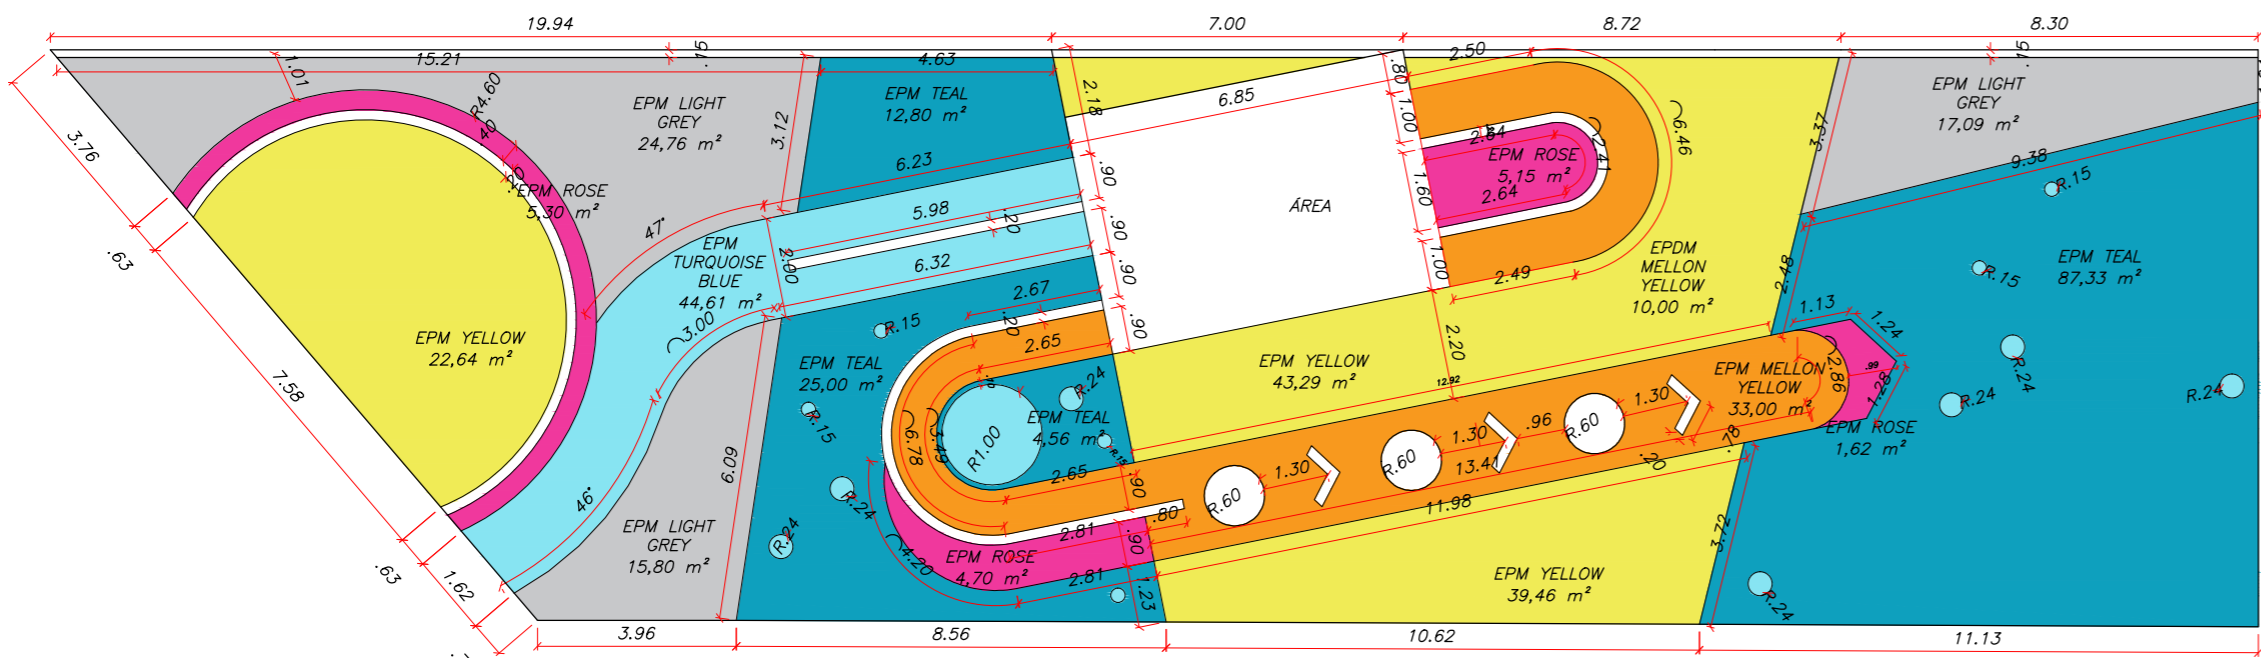

01 VISTA MURO PLAYGROUND
ESCALA 1/100

02 IMPLANTAÇÃO PLAYGROUND
ESCALA 1/150

03 PLANTA DE PISO PLAYGROUND
ESCALA 1/150

PLANTA BAIXA VISTA 01

PARTE SUPERIOR ARVORE EM CONCRETO COM PINTURA ACRÍLICA VERDE-BRINQUEDO REF: SUVINIL 2,59

VISTA 01

TRONCO EM CONCRETO COM PINTURA ACRÍLICA MARROM REF: SUVINIL

VISTA 01

PLANTA BAIXA VISTA 01

TRONCO EM CONCRETO COM PINTURA ACRÍLICA MARROM REF: SUVINIL
PARTE SUPERIOR ARVORE EM CONCRETO COM PINTURA ACRÍLICA VERDE-BRINQUEDO REF: SUVINIL

VISTA 01

05 BANCO ARVORE
ESCALA 1/50

04 ARVORE DE CONCRETO
ESCALA 1/50

	OBJETO	QUANTIDADE
01	INSTALAÇÃO DE PISO EPDM LIGHT GREY REF: RUBBER	58,00 m ²
02	INSTALAÇÃO DE PISO EPDM TEAL REF: RUBBER	129,21 m ²
03	INSTALAÇÃO DE PISO EPDM TURQUOISE BLUE REF: RUBBER	31,10 m ²
04	INSTALAÇÃO DE PISO EPDM YELLOW REF: RUBBER	108,53 m ²
05	INSTALAÇÃO DE PISO EPDM HEATER VIOLET REF: RUBBER	12,00 m ²
06	INSTALAÇÃO DE PISO EPDM MELLON YELLOW REF: RUBBER	43,00 m ²
07	INSTALAÇÃO DE PISO EPDM PEARL REF: RUBBER	8,60 m ²
08	PLANTIO DE ARVORE MANACÁ DA SERRA	2 UN.
09	GANGORRA DUO COM MOLA REF: SPEED KIDS	3 UN.
10	GIRA-GIRA INCLUSIVO REF: EBA PLAY	1 UN.
11	BARCO REBOCADOR REF: EBA PLAY	1 UN.
12	BANCOS BRINCANTES ONDAS REF: EBA PLAY	1 UN.
13	ARVORE DE CONCRETO	4 UN.
14	BANCO ARVORE DE CONCRETO	2 UN.
15	JARDINS DE MOLA REDONDO ESTAMPADA REF: EBA PLAY	4 UN.
16	TRAMPOLIM	3 UN.
17	MORROTE ONDAS E TUNEL	1 UN.
18	MULTISPINNER REF: OIKOTIE	1 UN.
19	BALANÇO NINHO REF: EBA PLAY	1 UN.
20	MORROTES REDONDOS	3 UN.
21	BARRA DE METAL RETA	1 UN.
22	BARRA DE METAL CURVADA	1 UN.
23	BALANÇO ARMAZEM	1 UN.

LEGENDA	
[Grey Box]	PISO EPDM LIGHT GREY
[Teal Box]	PISO EPDM TEAL
[Turquoise Box]	PISO EPDM TURQUOISE BLUE
[Yellow Box]	PISO EPDM YELLOW
[Rose Box]	PISO EPDM ROSE
[Earth Yellow Box]	PISO EPDM EARTH YELLOW
[Pearl Box]	PISO EPDM PEARL
[Green Box]	GRAMA ESMERALDA