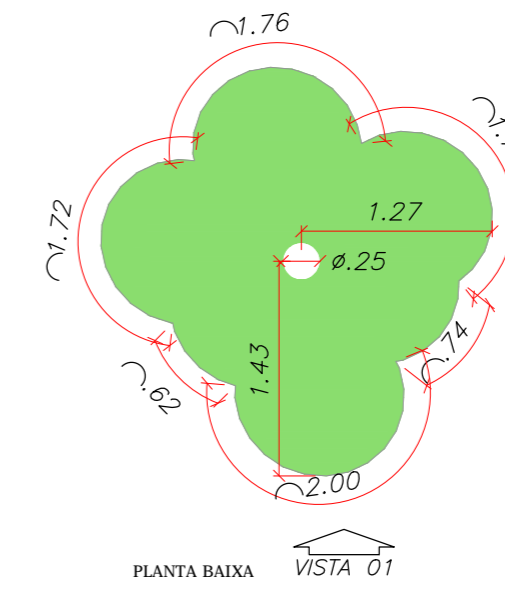

01 VISTA MURO PLAYGROUND
ESCALA 1/100

02 IMPLANTAÇÃO PLAYGROUND
ESCALA 1/150

03 PLANTA DE PISO PLAYGROUND
ESCALA 1/150

PLANTA BAIXA VISTA 01

PARTE SUPERIOR ARVORE EM CONCRETO COM PINTURA ACRÍLICA VERDE-BRINQUEDO REF: SUVINIL 2,59

VISTA 01

TRONCO EM CONCRETO COM PINTURA ACRÍLICA MARROM REF: SUVINIL

VISTA 01

PLANTA BAIXA VISTA 01

TRONCO EM CONCRETO COM PINTURA ACRÍLICA MARROM REF: SUVINIL
PARTE SUPERIOR ARVORE EM CONCRETO COM PINTURA ACRÍLICA VERDE-BRINQUEDO REF: SUVINIL

VISTA 01

05 BANCO ARVORE
ESCALA 1/50

04 ARVORE DE CONCRETO
ESCALA 1/50

	OBJETO	QUANTIDADE
01	INSTALAÇÃO DE PISO EPDM LIGHT GREY REF: RUBBER	58,00 m ²
02	INSTALAÇÃO DE PISO EPDM TEAL REF: RUBBER	129,21 m ²
03	INSTALAÇÃO DE PISO EPDM TURQUOISE BLUE REF: RUBBER	31,10 m ²
04	INSTALAÇÃO DE PISO EPDM YELLOW REF: RUBBER	108,53 m ²
05	INSTALAÇÃO DE PISO EPDM HEATER VIOLET REF: RUBBER	12,00 m ²
06	INSTALAÇÃO DE PISO EPDM MELLON YELLOW REF: RUBBER	43,00 m ²
07	INSTALAÇÃO DE PISO EPDM PEARL REF: RUBBER	8,60 m ²
08	PLANTIO DE ARVORE MANACÁ DA SERRA	2 UN.
09	GANGORRA DUO COM MOLA REF: SPEED KIDS	3 UN.
10	GIRA-GIRA INCLUSIVO REF: EBA PLAY	1 UN.
11	BARCO REBOCADOR REF: EBA PLAY	1 UN.
12	BANCOS BRINCANTES ONDAS REF: EBA PLAY	1 UN.
13	ARVORE DE CONCRETO	4 UN.
14	BANCO ARVORE DE CONCRETO	2 UN.
15	JARDINS DE MOLA REDONDO ESTAMPADA REF: EBA PLAY	4 UN.
16	TRAMPOLIM	3 UN.
17	MORROTE ONDAS E TUNEL	1 UN.
18	MULTISPINNER REF: OIKOTIE	1 UN.
19	BALANÇO NINHO REF: EBA PLAY	1 UN.
20	MORROTES REDONDOS	3 UN.
21	BARRA DE METAL RETA	1 UN.
22	BARRA DE METAL CURVADA	1 UN.
23	BALANÇO ARMAZEM	1 UN.