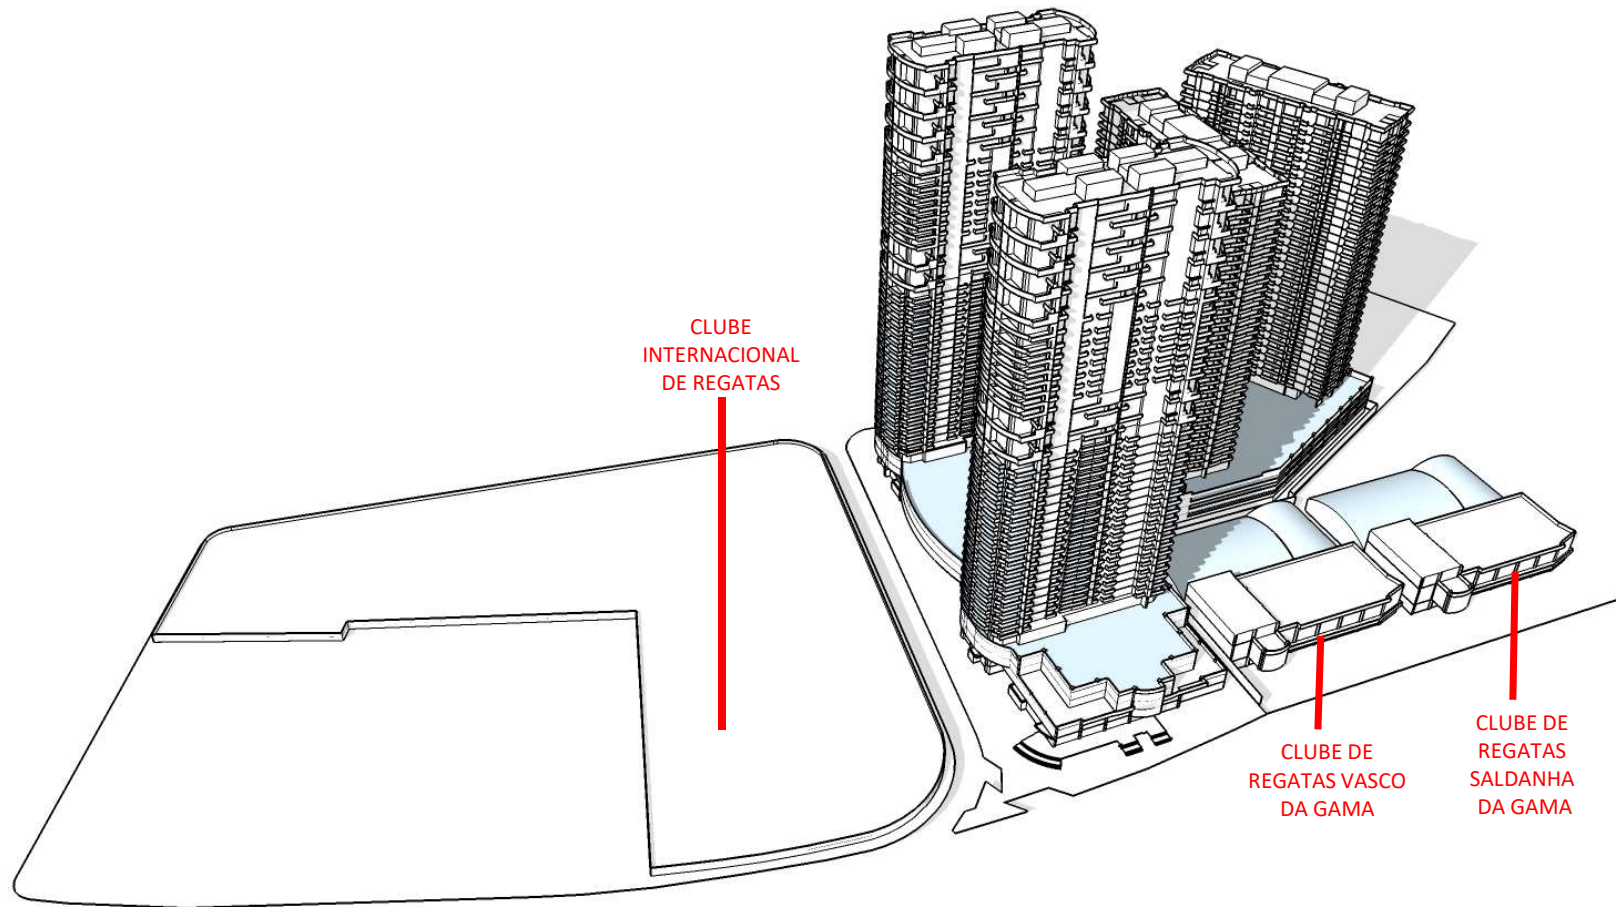

NAVEGANTES RESIDENCE - ESTUDO DE SOMBRA
UTC – 3 – JANEIRO – 16:00AM