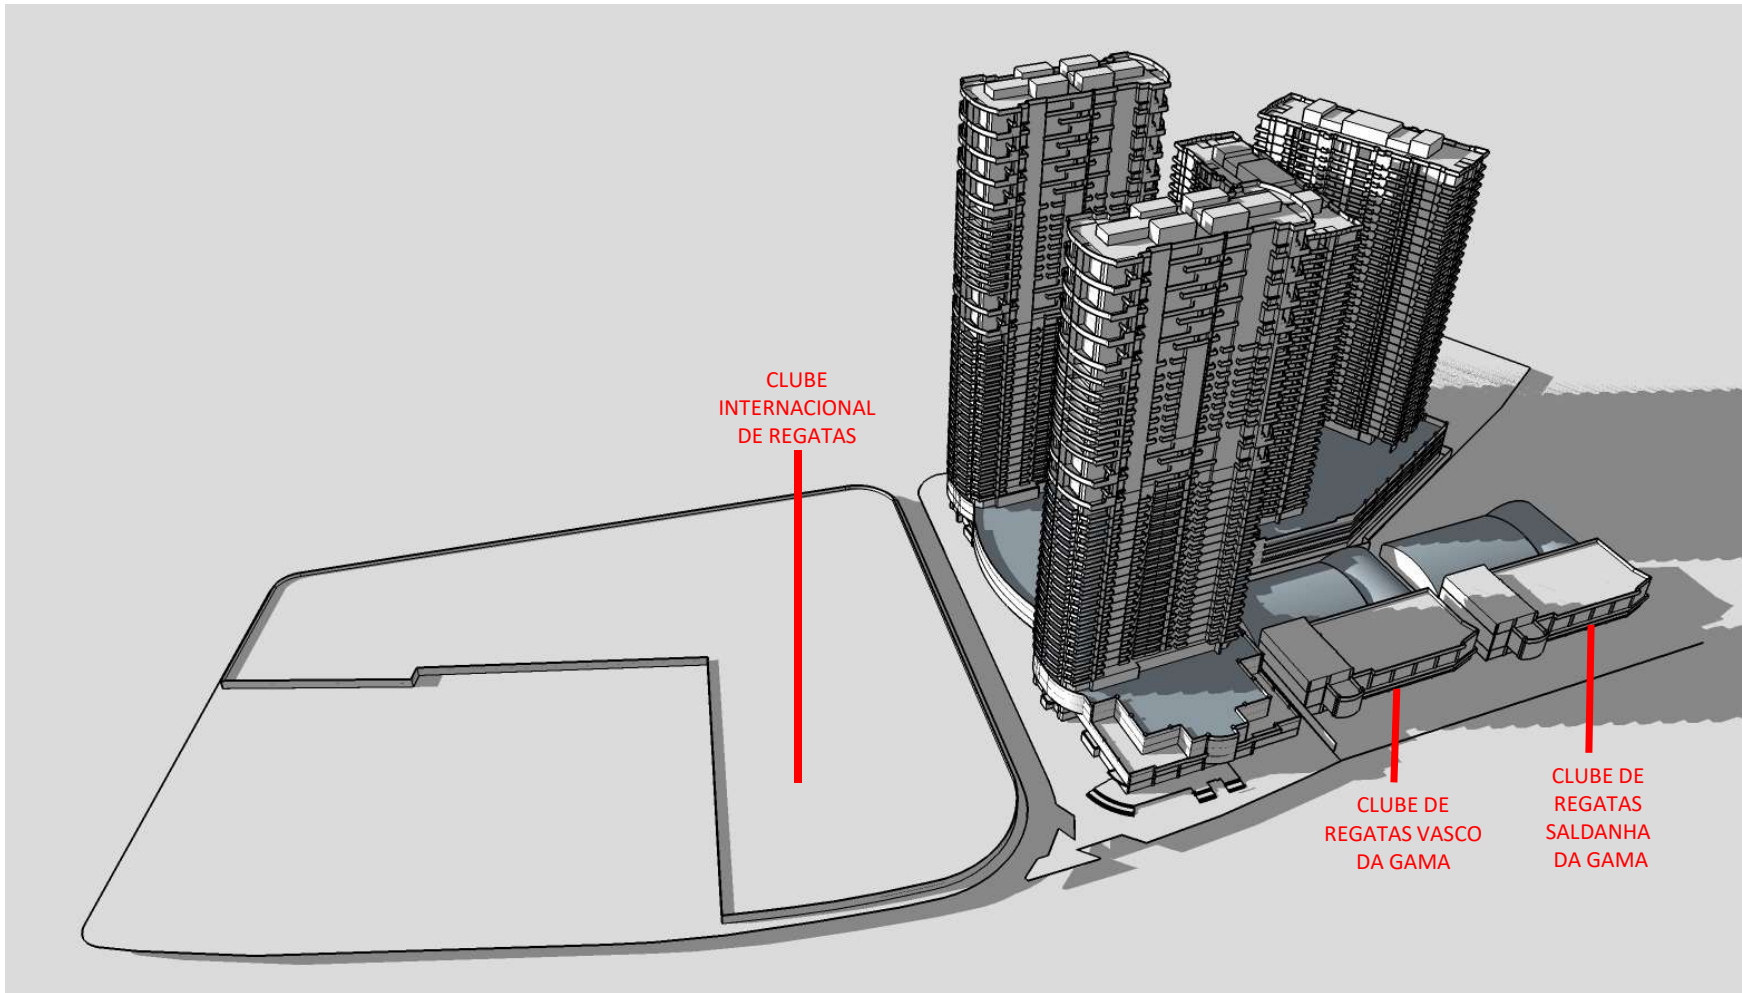

NAVEGANTES RESIDENCE - ESTUDO DE SOMBRA
UTC – 3 – JULHO - 16:00PM