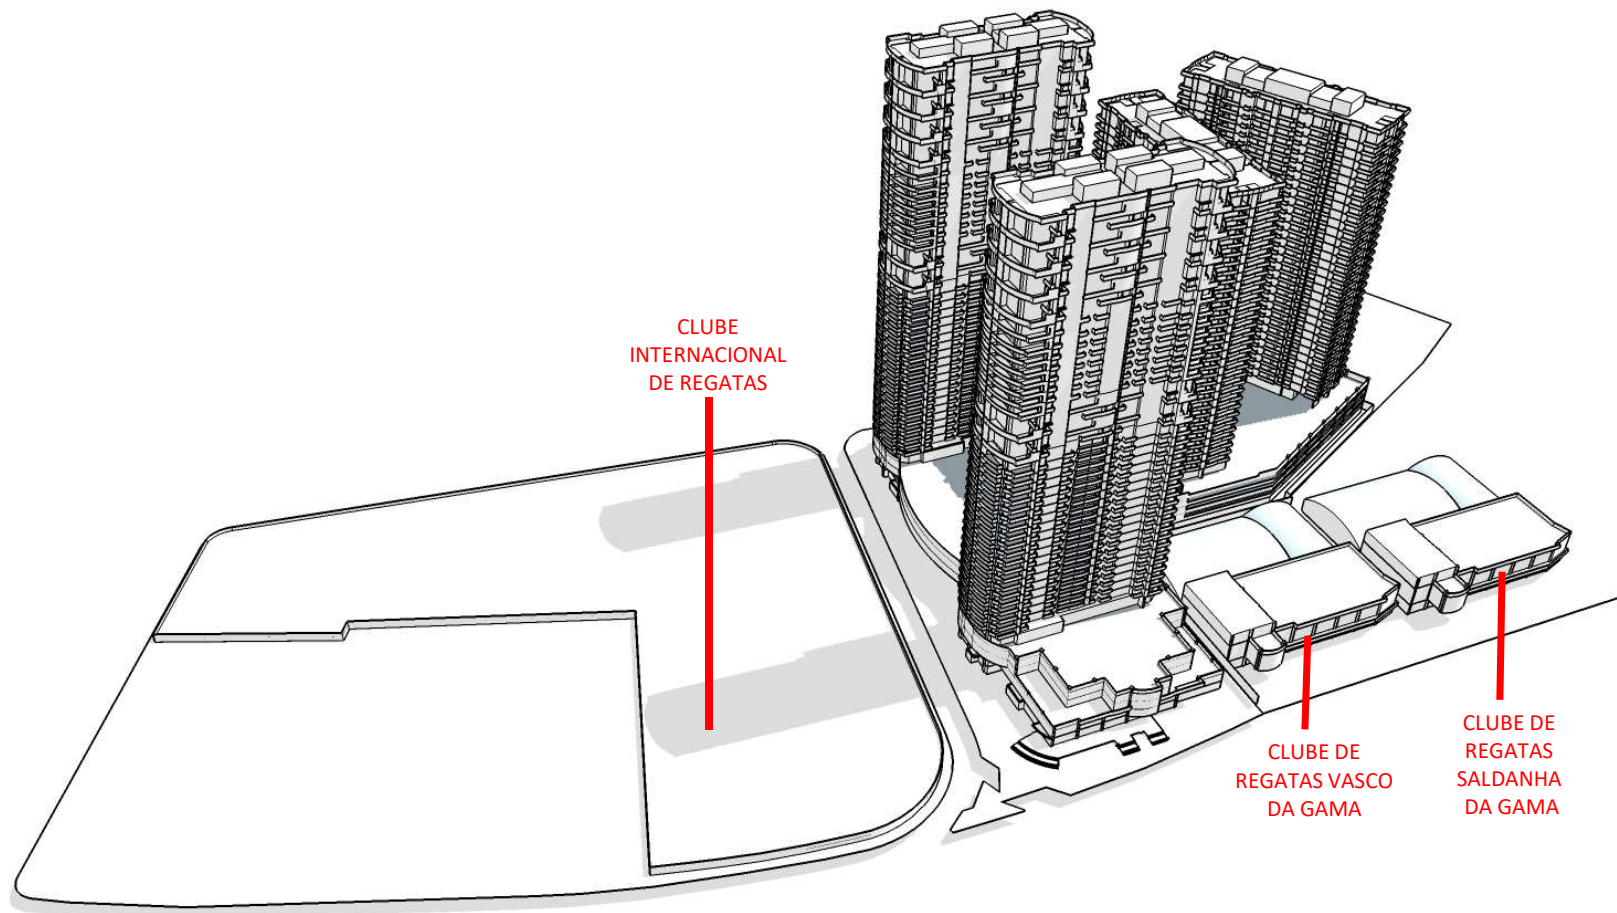

CLUBE
INTERNACIONAL
DE REGATAS

CLUBE DE
REGATAS VASCO
DA GAMA

CLUBE DE
REGATAS
SALDANHA
DA GAMA

NAVEGANTES RESIDENCE - ESTUDO DE SOMBRA
UTC – 3 – JANEIRO - 08:00AM

NAVEGANTES RESIDENCE - ESTUDO DE SOMBRA
UTC – 3 – JANEIRO - 10:00AM