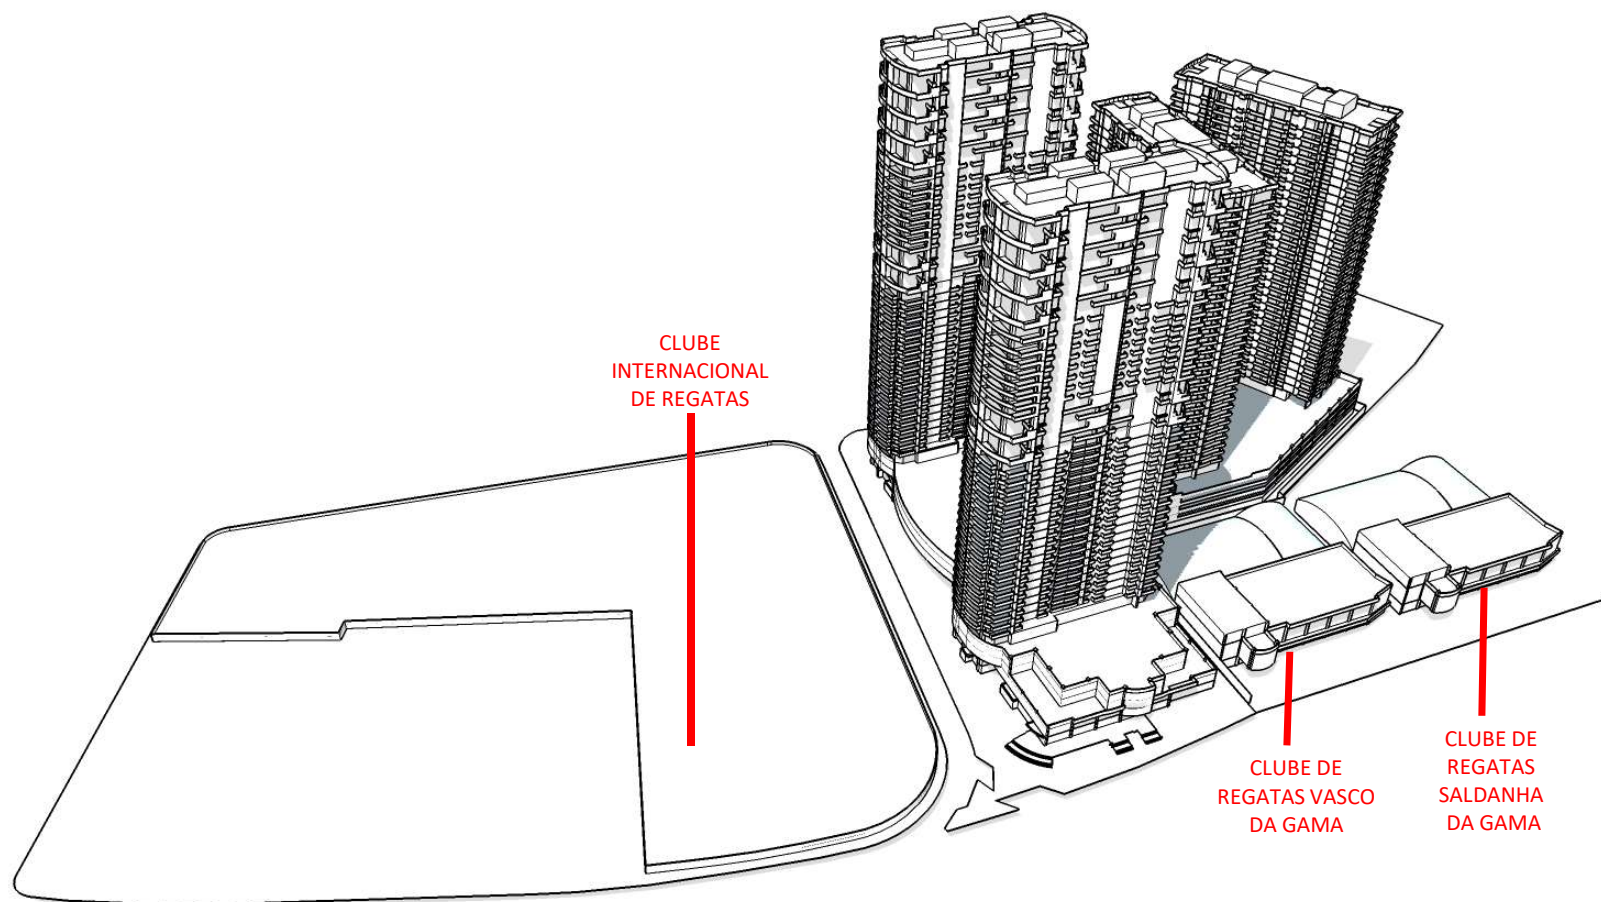

NAVEGANTES RESIDENCE - ESTUDO DE SOMBRA
UTC - 3 - JANEIRO - 14:00AM