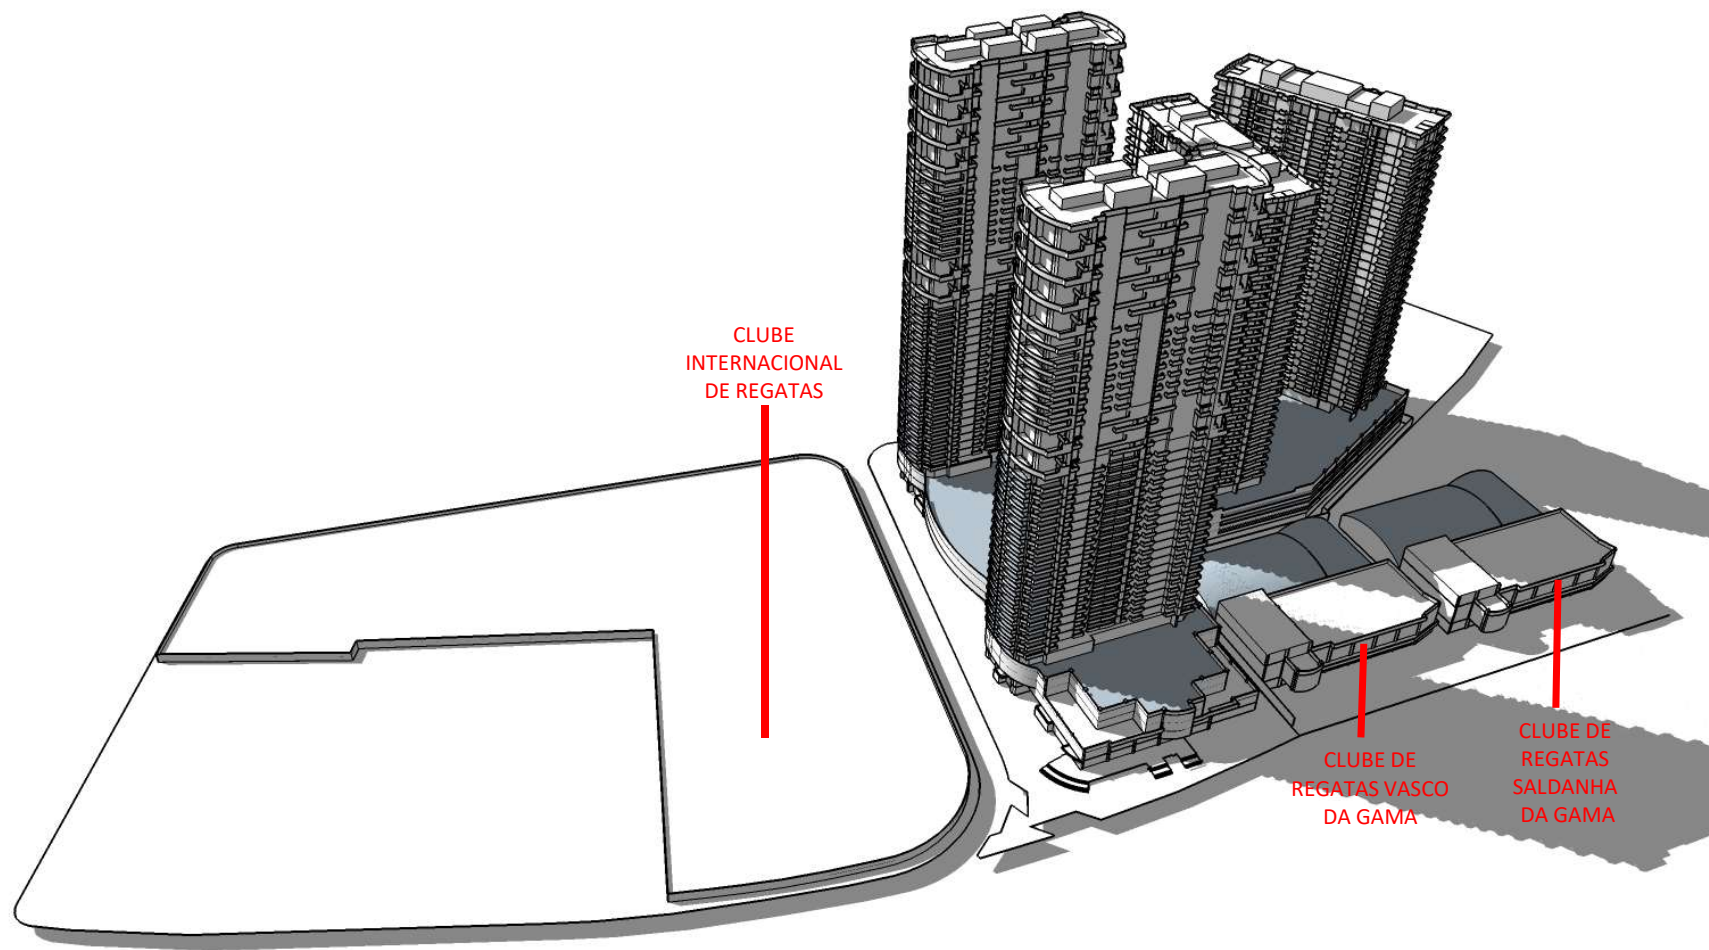

NAVEGANTES RESIDENCE - ESTUDO DE SOMBRA
UTC - 3 - JULHO - 08:00AM

NAVEGANTES RESIDENCE - ESTUDO DE SOMBRA
UTC – 3 – JULHO - 10:00AM

NAVEGANTES RESIDENCE - ESTUDO DE SOMBRA
UTC - 3 - JULHO - 12:00PM

NAVEGANTES RESIDENCE - ESTUDO DE SOMBRA
UTC - 3 - JULHO - 12:00PM

NAVEGANTES RESIDENCE - ESTUDO DE SOMBRA
UTC - 3 - JULHO - 14:00PM

NAVEGANTES RESIDENCE - ESTUDO DE SOMBRA
UTC – 3 – JULHO - 16:00PM