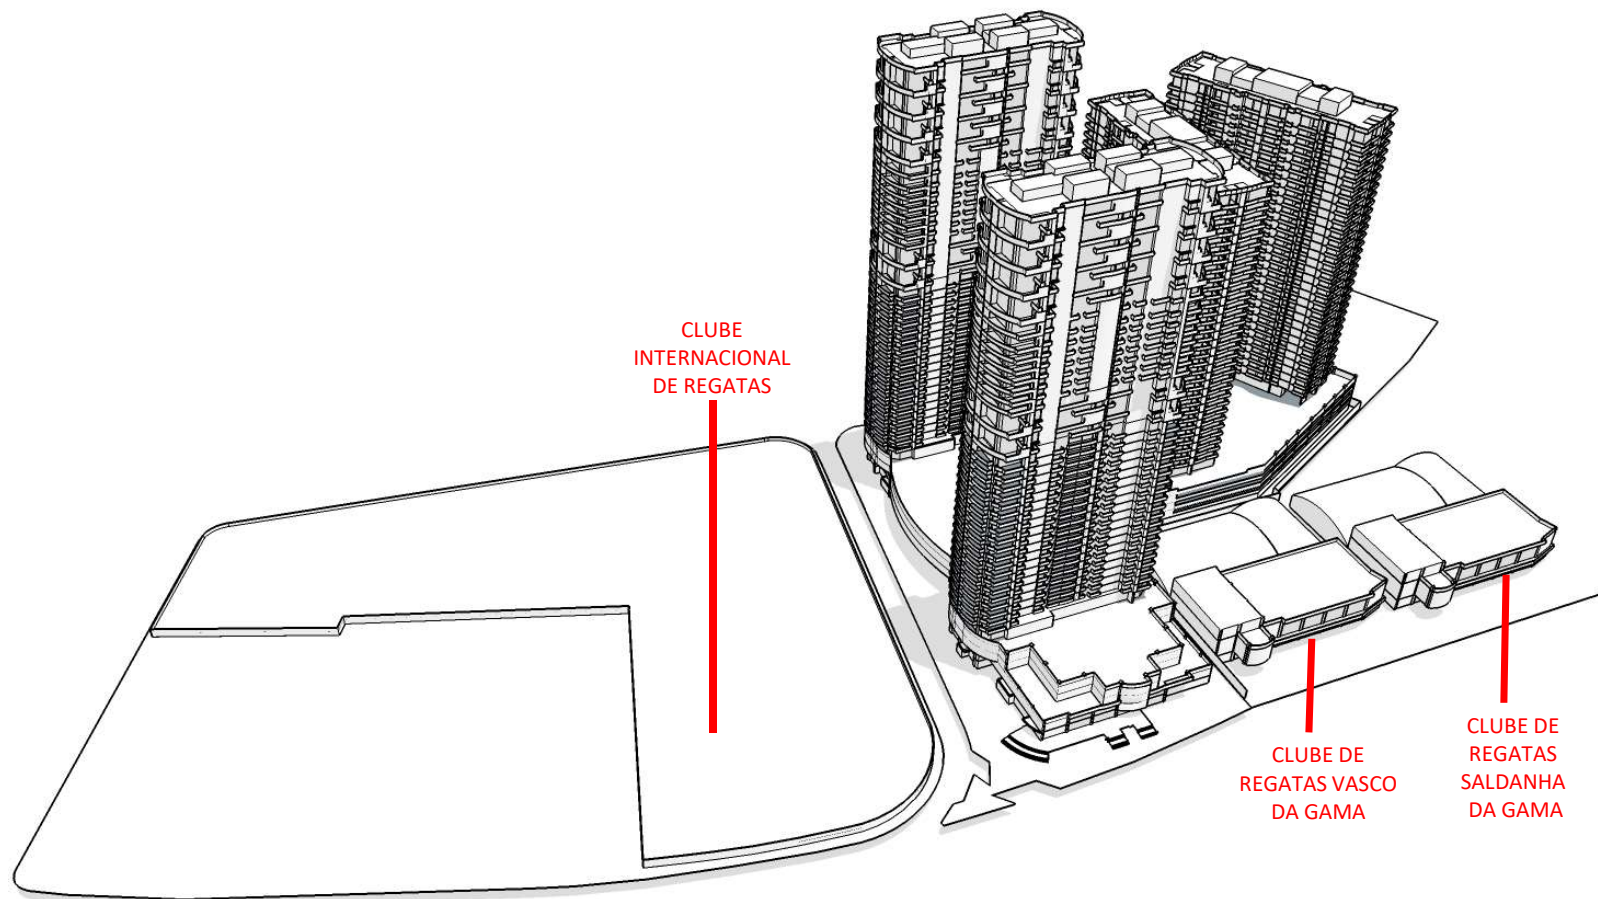

CLUBE
INTERNACIONAL
DE REGATAS

CLUBE DE
REGATAS VASCO
DA GAMA

CLUBE DE
REGATAS
SALDANHA
DA GAMA

NAVEGANTES RESIDENCE - ESTUDO DE SOMBRA
UTC – 3 – JANEIRO - 08:00AM

NAVEGANTES RESIDENCE - ESTUDO DE SOMBRA
UTC – 3 – JANEIRO - 10:00AM