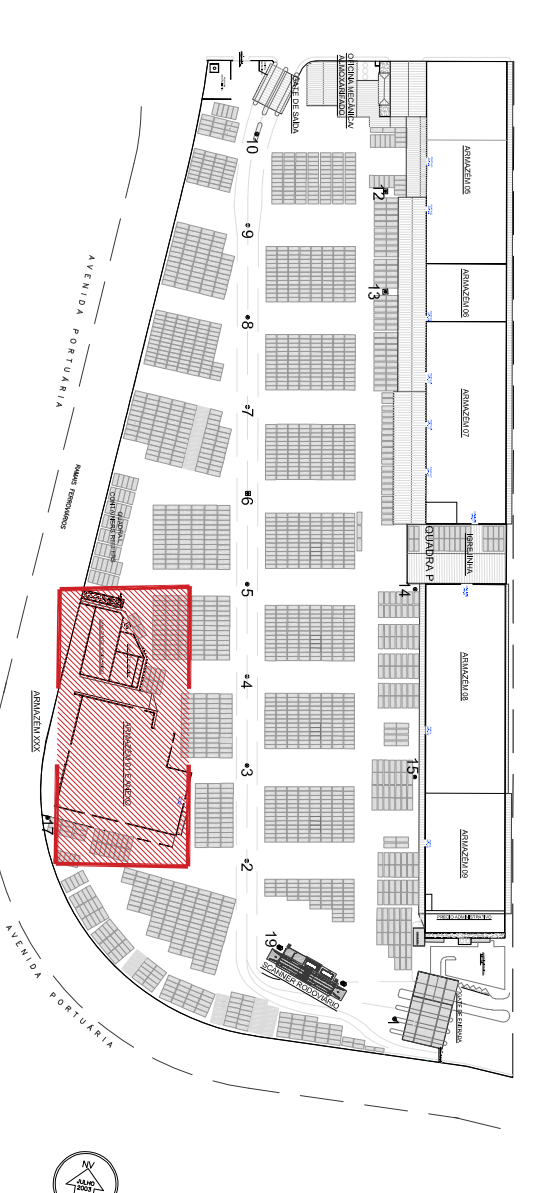

PLANTA CHAVE