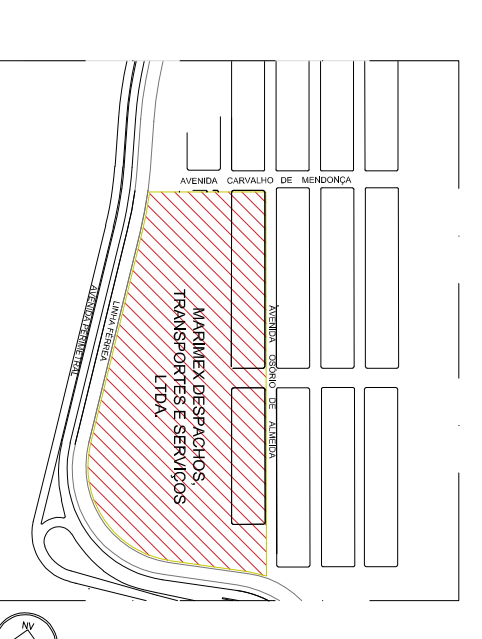

SITUAÇÃO SEM ESCALA

PLANTA CHAVE

MARIMEX
INTELIGÊNCIA PORTUÁRIA
SANTOS - SP
INSTALAÇÕES PORTUÁRIAS AFIMBEGADAS

ARMAMAZEM 1 E ADMINISTRATIVO - CORTES
TERMINAL 2

REVISÃO DATA MODIFICAÇÃO

RESP. TÉCNICO

ROBERTO ESPERANÇA
OBR - 5059354476

INTERESSADO:
MARIMEX
INTELIGÊNCIA PORTUÁRIA EM LOGÍSTICA INTEGRAL

Data: MA./2021
Escala: 1:100
Folha: 21/21