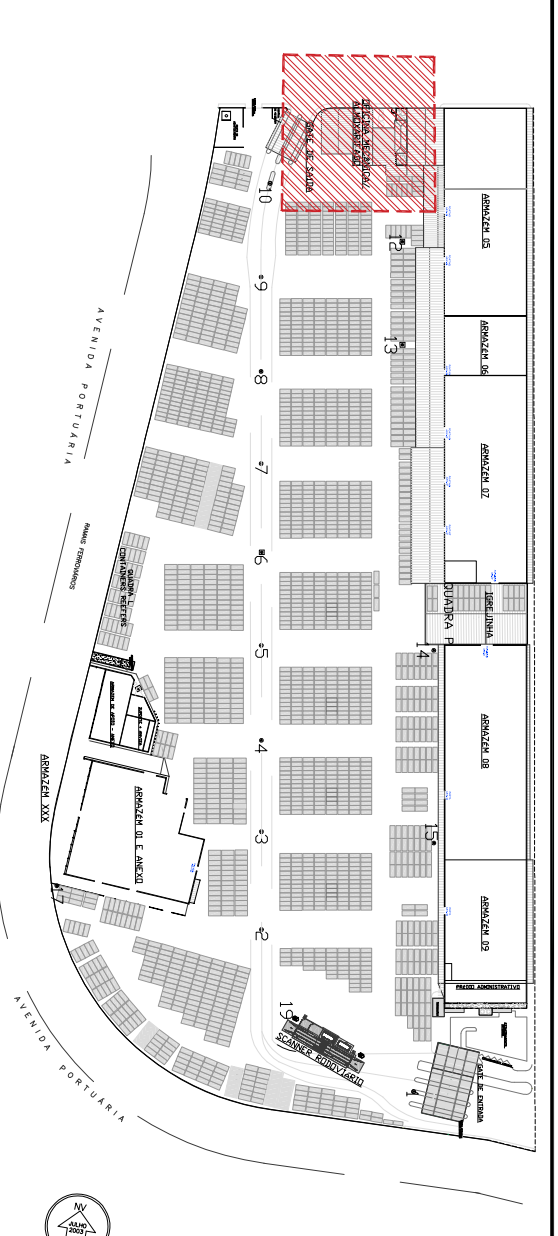

SITUAÇÃO SEM ESCALA

PLANTA CHAVE

MARIMEX
INTELIGÊNCIA PORTUÁRIA
SANTOS - SP
INSTALAÇÕES PORTUÁRIAS ALFANDEGADAS

OFICINA TERREO - PLANTA
TERMINAL 2

REVISÃO DATA MODIFICAÇÃO

RESP. TÉCNICO

Roberto
ROBERTO BISPO DE OLIVEIRA
CREM - 5069524470

LOCAL:
RUA OSÓRIO DE ALMEIDA S/N
PORTO DE SANTOS
SANTOS - SP

INTERESSADO:

MARIMEX
INTELIGÊNCIA PORTUÁRIA EM LOGÍSTICA INTEGRAL

Data: MA./2021
Escala: 1:100
Folha:

15/21