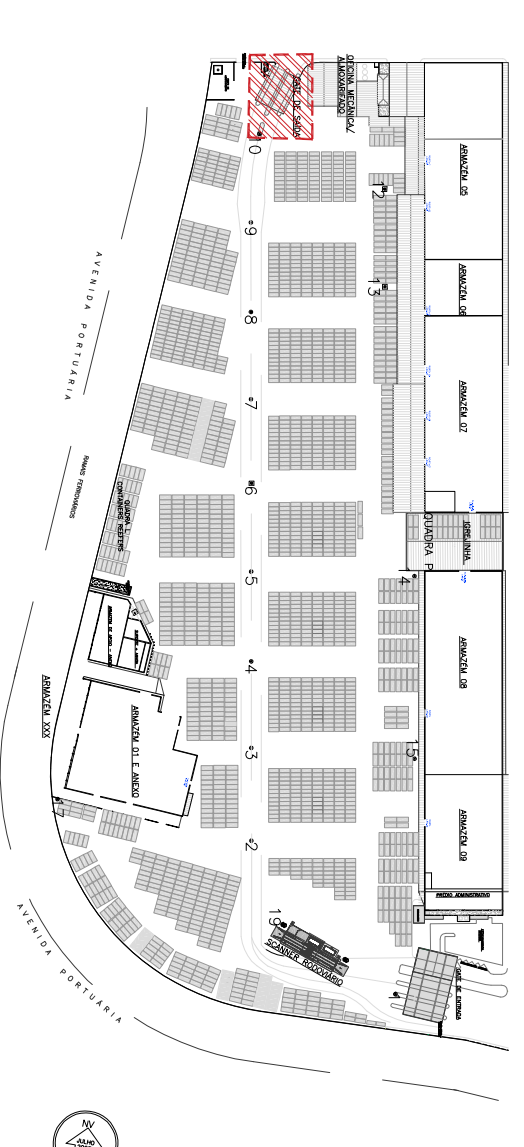

CORTE AA
ESCALA: 1:50

CORTE BB
ESCALA: 1:50

SITUAÇÃO SEM ESCALA

PLANTA CHAVE

MARIMEX
INTELIGÊNCIA PORTUÁRIA
SANTOS - SP
INSTALAÇÕES PORTUÁRIAS ALFANDEGADAS

GATE DE SAÍDA - CORTES
TERMINAL 2

REVISÃO DATA MODIFICAÇÃO

RESP. TÉCNICO

Signature
Bisnelli Cavace
CREM: 30699344/76

LOCAL:
RUA OSÓRIO DE ALMEIDA S/N
PORTO DE SANTOS
SANTOS - SP

Data
MA./2021
Escala
1:50
Folha

INTERESSADO:
MARIMEX
INTELIGÊNCIA PORTUÁRIA EM LOGÍSTICA INTEGRAL
14/21