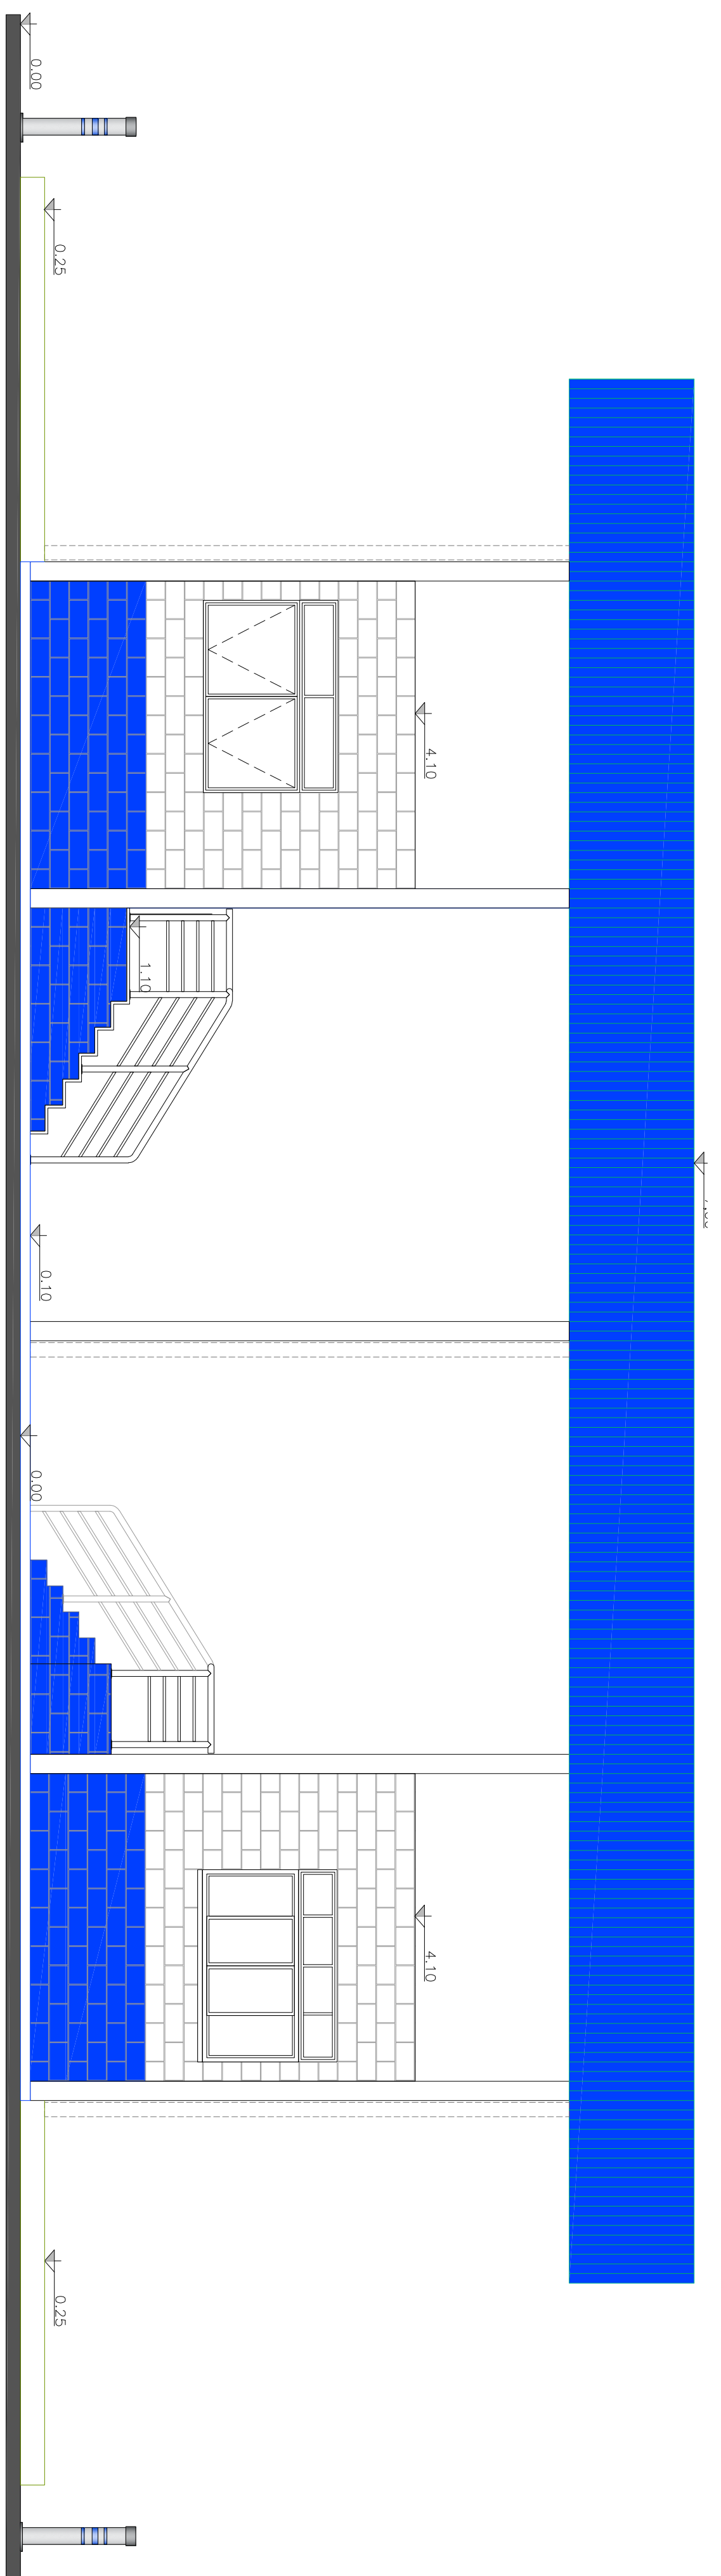

1 ELEVACÃO 1
ESCALA: 1:50

2 ELEVACÃO 2
ESCALA: 1:50

3 ELEVACÃO 3
ESCALA: 1:50

SITUAÇÃO SEM ESCALA

PLANTA CHAVE

MARIMEX
INTELIGÊNCIA PORTUÁRIA
SANTOS - SP
INSTALAÇÕES PORTUÁRIAS ALFÂNDEGADAS

GATE DE SAÍDA - ELEVACÕES
TERMINAL 2

REVISÃO	DATA	MODIFICAÇÃO
RES.P. TÉCNICO	LOCAL:	DATA
 ROBERTO BISPO OBRM - 506952447/9	RUA OSÓRIO DE ALMEIDA S/N PORTO DE SANTOS SANTOS - SP	MAJ/2021 Escala 1:50
INTERESSADO:	MARIMEX	Folha
INTELIGÊNCIA PORTUÁRIA EM LOGÍSTICA INTEGRAL		13/21