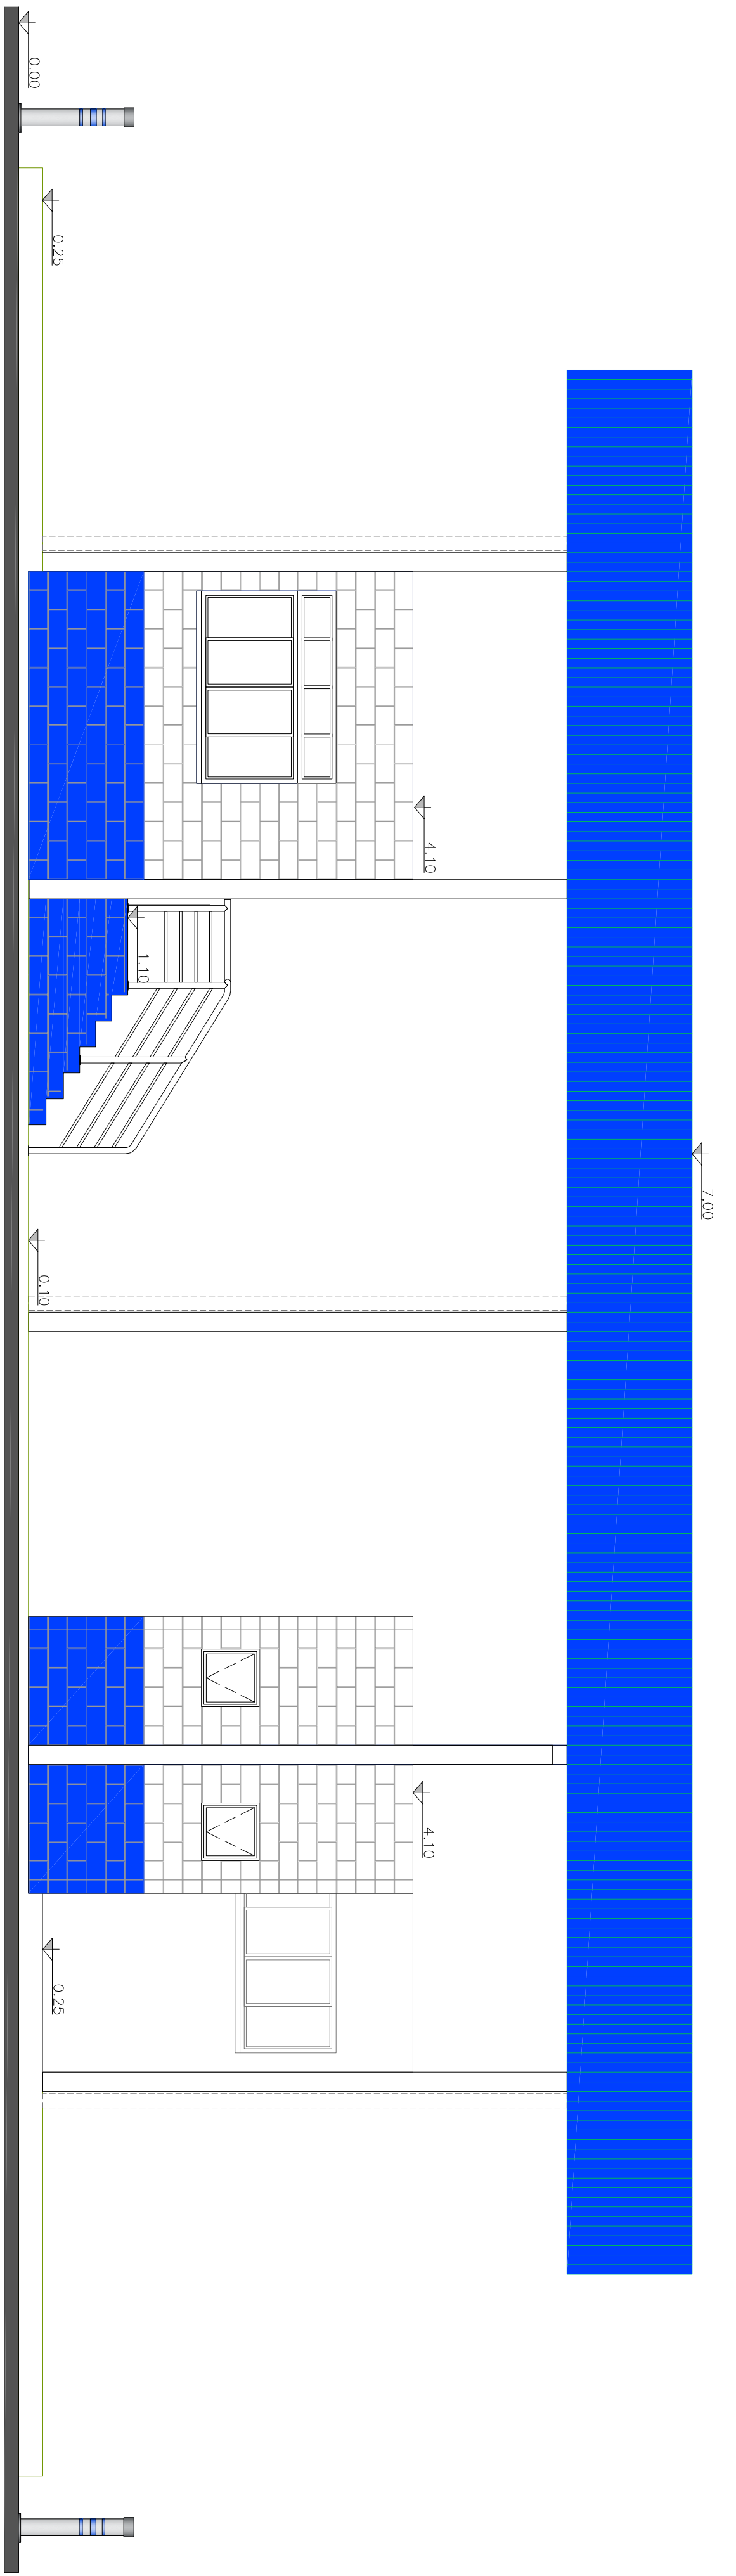

1 ELEVACÃO 1
ESCALA: 1:50

2 ELEVACÃO 2
ESCALA: 1:50

3 ELEVACÃO 3
ESCALA: 1:50

SITUAÇÃO SEM ESCALA

PLANTA CHAVE

MARIMEX
INTELIGÊNCIA PORTUÁRIA
SANTOS - SP
INSTALAÇÕES PORTUÁRIAS ALFÂNDEGADAS

GATE DE SAÍDA - ELEVACÕES
TERMINAL 2

REVISÃO	DATA	MODIFICAÇÃO
RES.P. TÉCNICO	LOCAL:	DATA
 ROBERTO BISPO OBRM - 506952447/9	RUA OSÓRIO DE ALMEIDA S/N PORTO DE SANTOS SANTOS - SP	MAJ/2021 Escala 1:50
INTERESSADO:	MARIMEX	Folha
INTELIGÊNCIA PORTUÁRIA EM LOGÍSTICA INTEGRAL		13/21