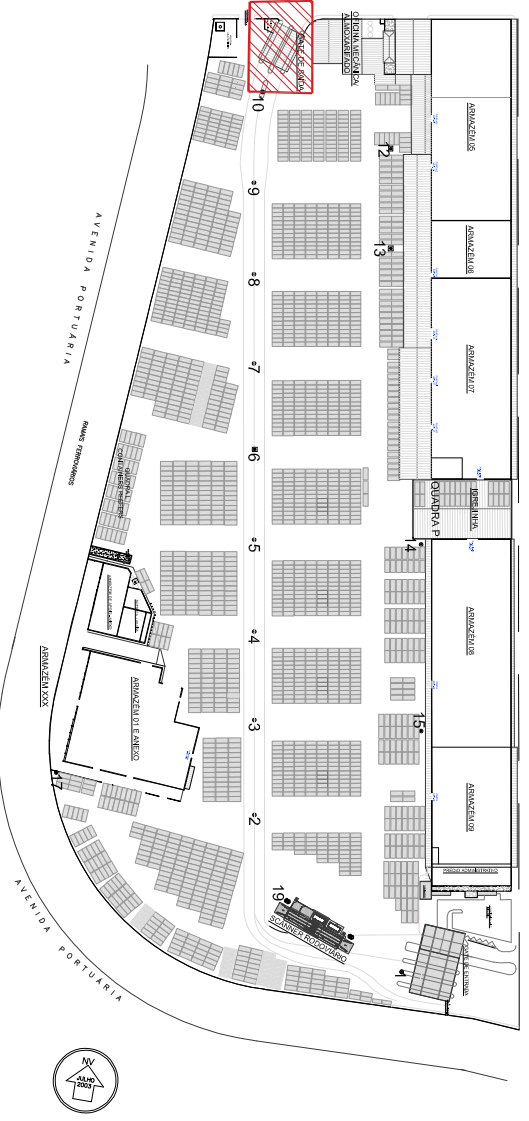

SITUAÇÃO SEM ESCALA

Planta chave

MARIMEX
INTELIGÊNCIA PORTUÁRIA
SANTOS - SP
INSTALAÇÕES PORTUÁRIAS ALFANDEGADAS

GATE DE SAÍDA – PLANTA
TERMINAL 2

RESP. TÉCNICO  ROBERTO BISPO CREA: 506952447/0	LOCAL: RUA OSÓRIO DE ALMEIDA S/N PORTO DE SANTOS SANTOS - SP	DATA MA./2021
INTERESSADO: MARIMEX INTELIGÊNCIA PORTUÁRIA EM LOGÍSTICA INTEGRAL	ESCALA 1:50	FOLHA 12/21