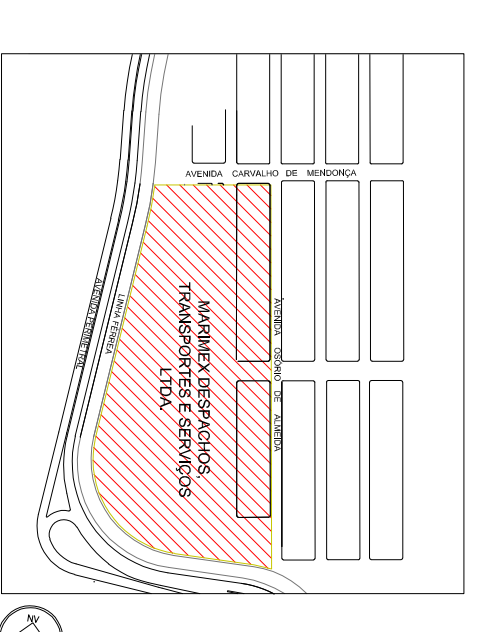

1 ELEVACÃO 1
ESCALA: 1:100

2 ELEVACÃO 2
ESCALA: 1:100

3 ELEVACÃO 3
ESCALA: 1:100

SITUAÇÃO SEM ESCALA

Planta chave

MARINEX
INTELIGÊNCIA PORTUÁRIA
SANTOS - SP
INSTALAÇÕES PORTUÁRIAS AFUNDIADAS

GATE DE ENTRADA - ELEVACÕES
TERMINAL 2

REVISÃO	DATA	MODIFICAÇÃO

RESP. TÉCNICO

[Signature]
GISELE CARVALHO
CREM - 308930447/0

LOCAL:
RUA OSÓRIO DE ALMEIDA S/N
PORTO DE SANTOS
SANTOS - SP

Data
MA./2021
Escala
1:100
Folha

INTERESSADO:
MARINEX
INTELIGÊNCIA PORTUÁRIA EM LOGÍSTICA INTEGRAL
10/21