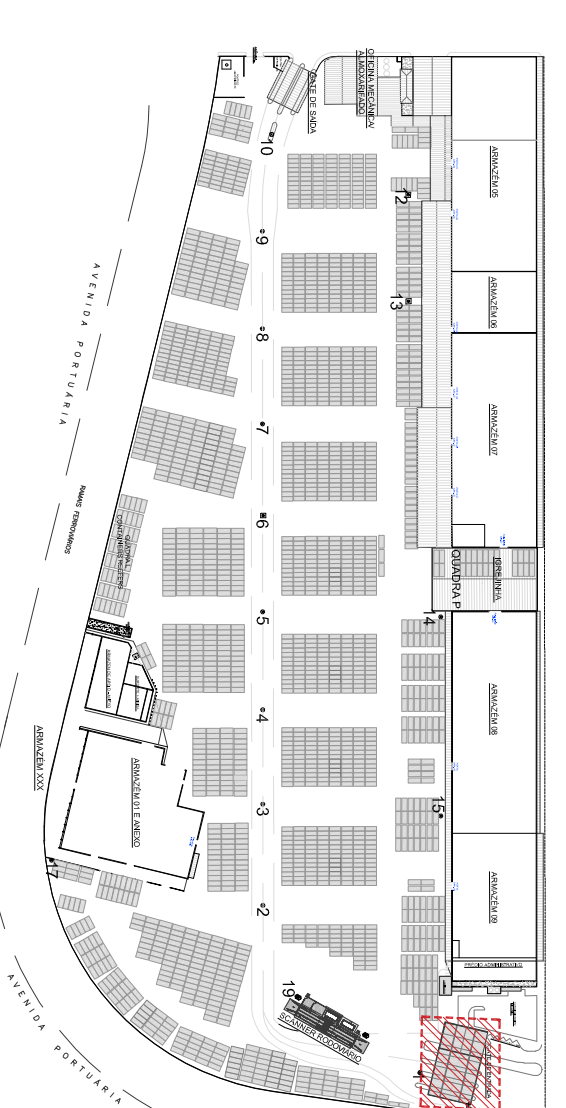

1 ELEVACÃO 1
ESCALA: 1:100

2 ELEVACÃO 2
ESCALA: 1:100

3 ELEVACÃO 3
ESCALA: 1:100

SITUAÇÃO SEM ESCALA

Planta chave

MARINEX
INTELIGÊNCIA PORTUÁRIA
SANTOS - SP
INSTALAÇÕES PORTUÁRIAS AFUNDIADAS

GATE DE ENTRADA - ELEVACÕES
TERMINAL 2

REVISÃO	DATA	MODIFICAÇÃO

RESP. TÉCNICO

[Signature]
GISELE CARVALHO
CREM - 308930447/0

LOCAL:
RUA OSÓRIO DE ALMEIDA S/N
PORTO DE SANTOS
SANTOS - SP

Data
MA./2021
Escala
1:100
Folha

INTERESSADO:
MARINEX
INTELIGÊNCIA PORTUÁRIA EM LOGÍSTICA INTEGRAL
10/21