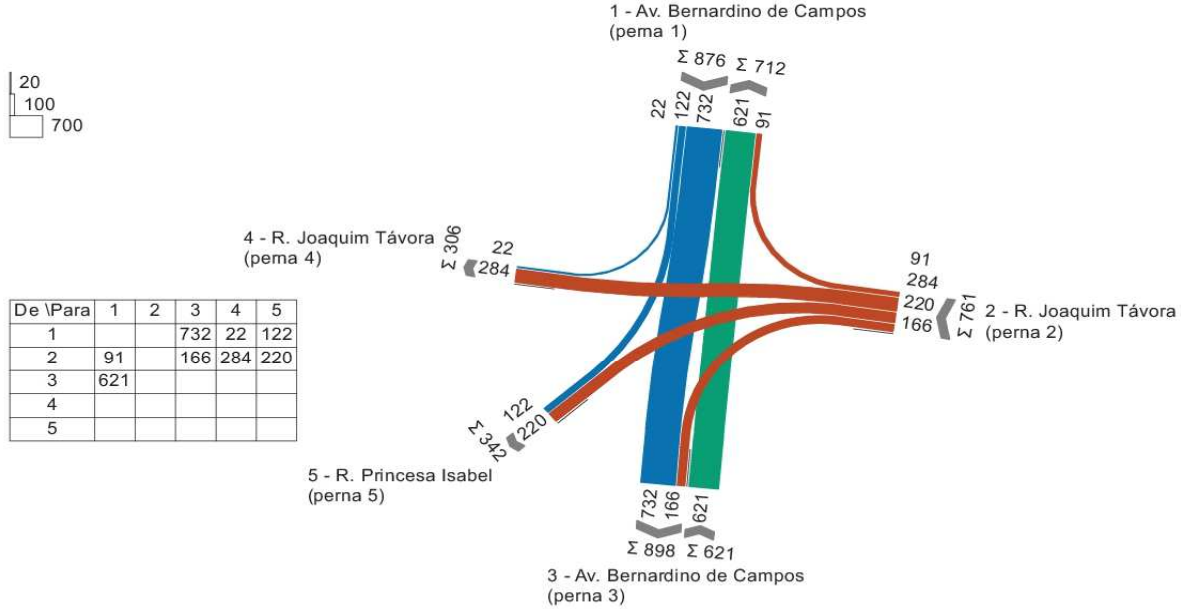

Diagrama de Fluxos - 17h às 18h

Contagem De 09/11/2023 às 00:00 até 10/11/2023 às 00:00
 Valor horário máximo 17:00 - 18:00
 Com base em um período de tempo 09.11.2023 17:00 - 09.11.2023 18:00
 2372 PCU

006 - Av. Bernardino de Campos x R. Joaquim Távora

Diagrama de Fluxos - 18h às 19h

Contagem De 09/11/2023 às 00:00 até 10/11/2023 às 00:00
 Valor horário máximo 18:00 - 19:00
 Com base em um período de tempo 09.11.2023 18:00 - 09.11.2023 19:00
 2258 PCU

Diagrama de Fluxos - 19h às 20h

Contagem De 09/11/2023 às 00:00 até 10/11/2023 às 00:00
 Valor horário máximo 19:00 - 20:00
 Com base em um período de tempo 09.11.2023 19:00 - 09.11.2023 20:00
 1969 PCU

006 - Av. Bernardino de Campos x R. Joaquim Távora

Diagrama de Fluxos - 20h às 21h

Contagem De 09/11/2023 às 00:00 até 10/11/2023 às 00:00
 Valor horário máximo 20:00 - 21:00
 Com base em um período de tempo 09.11.2023 20:00 - 09.11.2023 21:00
 1323 PCU