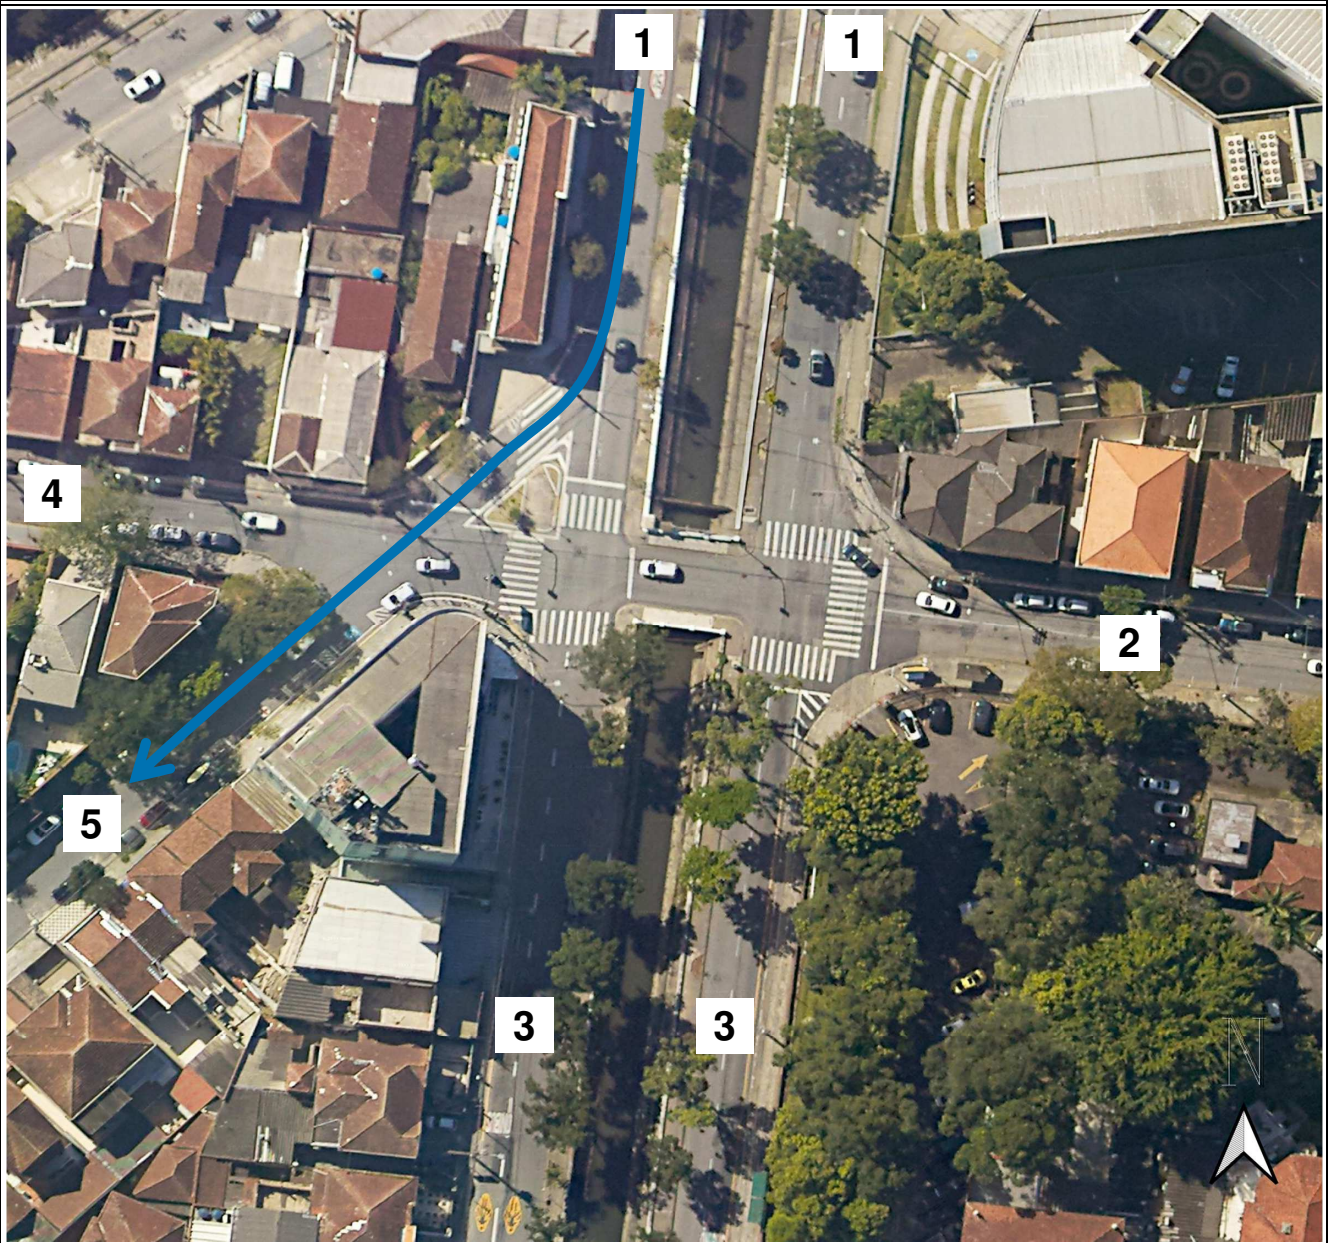

006 - Av. Bernardino de Campos x R. Joaquim Távora

1 > 5

Av. Bernardino de Campos conv. à direita R. Princesa Isabel

Fluxo Veicular a Cada Hora

Período		Car	Moto	Bus	Truck	PCU	VEC	Período Tarde		Car	Moto	Bus	Truck	PCU	VEC
De	Até							De	Até						
Período Manhã		Período Tarde													
0:00	1:00	5	0	0	0	5	5	12:00	13:00	96	26	0	1	112	123
1:00	2:00	5	1	0	0	6	6	13:00	14:00	112	18	0	3	129	133
2:00	3:00	0	1	0	0	1	1	14:00	15:00	92	24	0	5	117	121
3:00	4:00	3	7	0	0	7	10	15:00	16:00	83	19	0	4	103	106
4:00	5:00	14	3	1	5	30	23	16:00	17:00	74	18	1	0	85	93
5:00	6:00	15	2	0	4	26	21	17:00	18:00	132	36	0	1	153	169
6:00	7:00	44	11	2	3	61	60	18:00	19:00	100	30	1	2	122	133
7:00	8:00	83	12	0	4	99	99	19:00	20:00	75	16	3	1	92	95
8:00	9:00	75	8	0	5	92	88	20:00	21:00	58	15	0	0	66	73
9:00	10:00	76	11	0	3	89	90	21:00	22:00	39	16	0	0	47	55
10:00	11:00	69	8	1	4	85	82	22:00	23:00	40	7	0	1	46	48
11:00	12:00	75	18	0	5	97	98	23:00	0:00	26	6	0	0	29	32