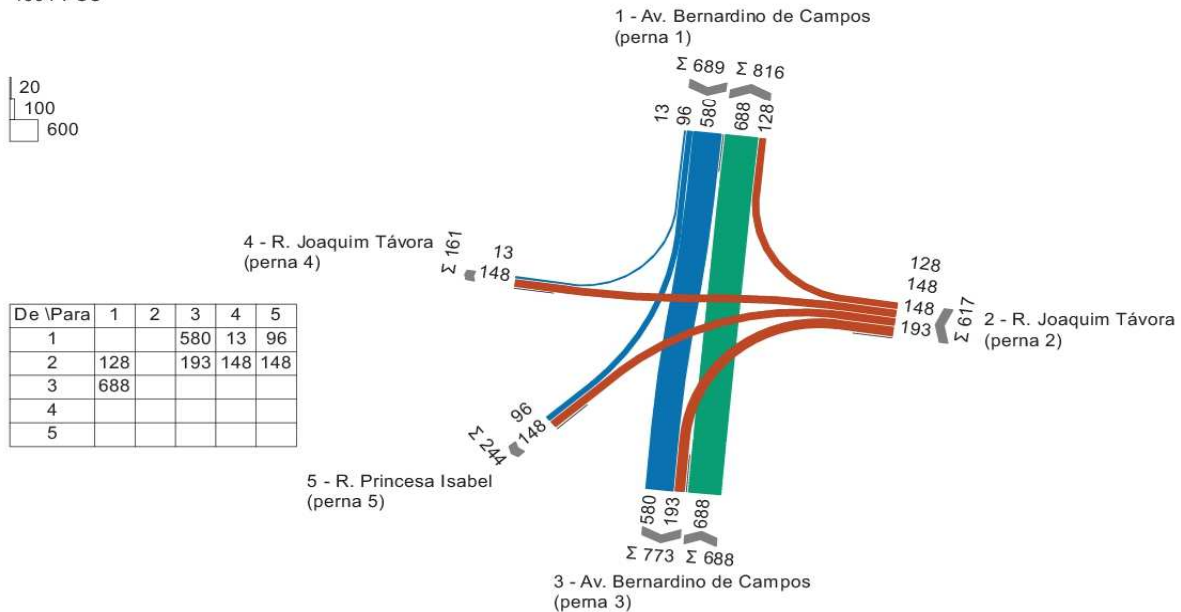

Diagrama de Fluxos - 09h às 10h

Contagem De 09/11/2023 às 00:00 até 10/11/2023 às 00:00
 Valor horário máximo 09:00 - 10:00
 Com base em um período de tempo 09.11.2023 09:00 - 09.11.2023 10:00
 1983 PCU

006 - Av. Bernardino de Campos x R. Joaquim Távora

Diagrama de Fluxos - 10h às 11h

Contagem De 09/11/2023 às 00:00 até 10/11/2023 às 00:00
 Valor horário máximo 10:00 - 11:00
 Com base em um período de tempo 09.11.2023 10:00 - 09.11.2023 11:00
 1982 PCU

Diagrama de Fluxos - 11h às 12h

Contagem De 09/11/2023 às 00:00 até 10/11/2023 às 00:00
 Valor horário máximo 11:00 - 12:00
 Com base em um período de tempo 09.11.2023 11:00 - 09.11.2023 12:00
 1994 PCU