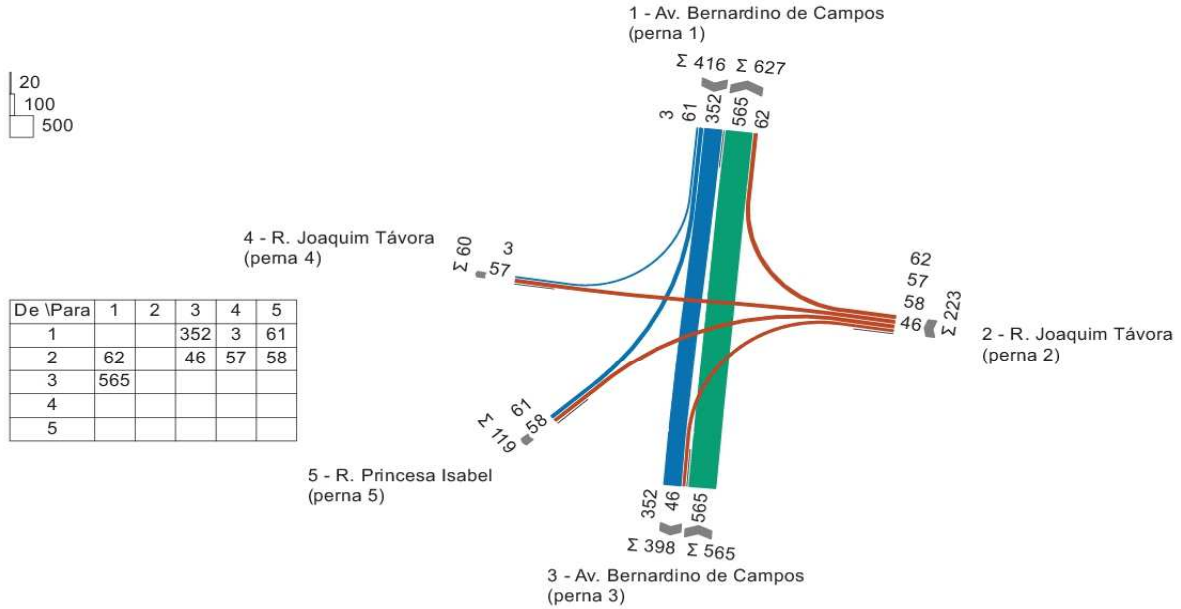

Vídeos

Movimentos Contados

- 1 > 3 Av. Bernardino de Campos sentido Av. Bernardino de Campos
- 1 > 4 Av. Bernardino de Campos conv. à direita R. Joaquim Távora
- 1 > 5 Av. Bernardino de Campos conv. à direita R. Princesa Isabel
- 2 > 1 R. Joaquim Távora conv. à direita Av. Bernardino de Campos
- 2 > 3 R. Joaquim Távora conv. à esquerda Av. Bernardino de Campos
- 2 > 4 R. Joaquim Távora sentido R. Joaquim Távora
- 2 > 5 R. Joaquim Távora sentido R. Princesa Isabel
- 3 > 1 Av. Bernardino de Campos sentido Av. Bernardino de Campos

De \ Para	1	2	3	4	5
1			783	14	133
2	98		186	290	221
3	652				
4					
5					

006 - Av. Bernardino de Campos x R. Joaquim Távora

Diagrama de Fluxos - 06h às 07h

Contagem De 09/11/2023 às 00:00 até 10/11/2023 às 00:00
 Valor horário máximo 06:00 - 07:00
 Com base em um período de tempo 09.11.2023 06:00 - 09.11.2023 07:00
 1204 PCU

Diagrama de Fluxos - 07h às 08h

Contagem De 09/11/2023 às 00:00 até 10/11/2023 às 00:00
 Valor horário máximo 07:00 - 08:00
 Com base em um período de tempo 09.11.2023 07:00 - 09.11.2023 08:00
 1953 PCU

006 - Av. Bernardino de Campos x R. Joaquim Távora

Diagrama de Fluxos - 08h às 09h

Contagem De 09/11/2023 às 00:00 até 10/11/2023 às 00:00
 Valor horário máximo 08:00 - 09:00
 Com base em um período de tempo 09.11.2023 08:00 - 09.11.2023 09:00
 1884 PCU