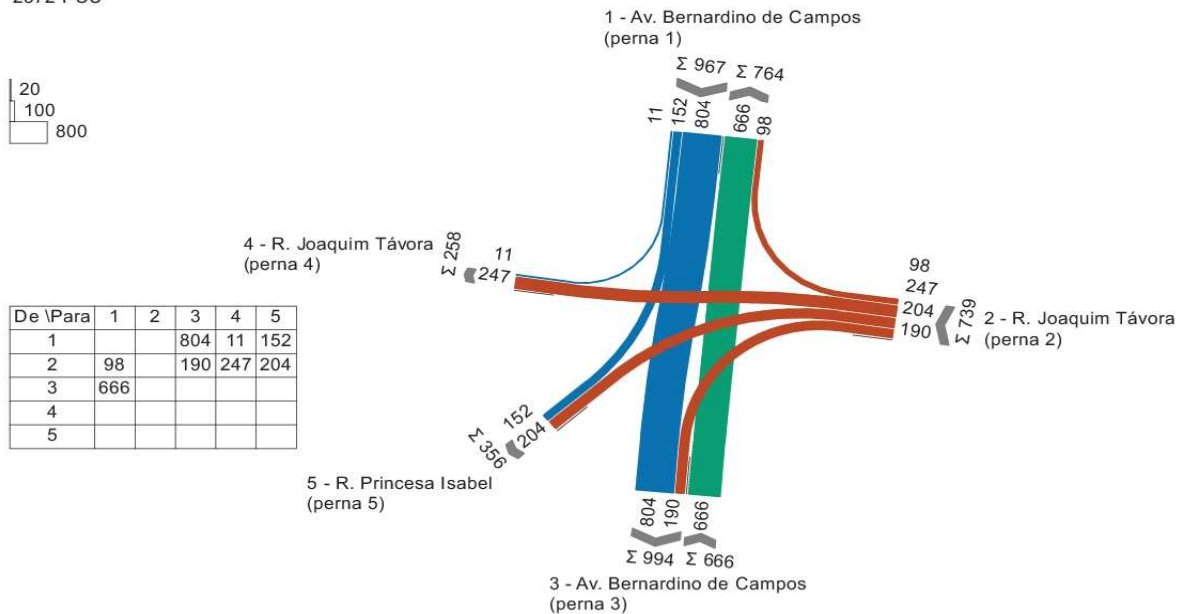

Diagrama de Fluxos - 15h às 16h

Contagem De 09/11/2023 às 00:00 até 10/11/2023 às 00:00
 Valor horário máximo 15:00 - 16:00
 Com base em um período de tempo 09.11.2023 15:00 - 09.11.2023 16:00
 2040 PCU

006 - Av. Bernardino de Campos x R. Joaquim Távora

Diagrama de Fluxos - 16h às 17h

Contagem De 09/11/2023 às 00:00 até 10/11/2023 às 00:00
 Valor horário máximo 16:00 - 17:00
 Com base em um período de tempo 09.11.2023 16:00 - 09.11.2023 17:00
 2003 PCU

Diagrama de Fluxos - 17h às 18h

Contagem De 09/11/2023 às 00:00 até 10/11/2023 às 00:00
 Valor horário máximo 17:00 - 18:00
 Com base em um período de tempo 09.11.2023 17:00 - 09.11.2023 18:00
 2372 PCU

006 - Av. Bernardino de Campos x R. Joaquim Távora

Diagrama de Fluxos - 18h às 19h

Contagem De 09/11/2023 às 00:00 até 10/11/2023 às 00:00
 Valor horário máximo 18:00 - 19:00
 Com base em um período de tempo 09.11.2023 18:00 - 09.11.2023 19:00
 2258 PCU