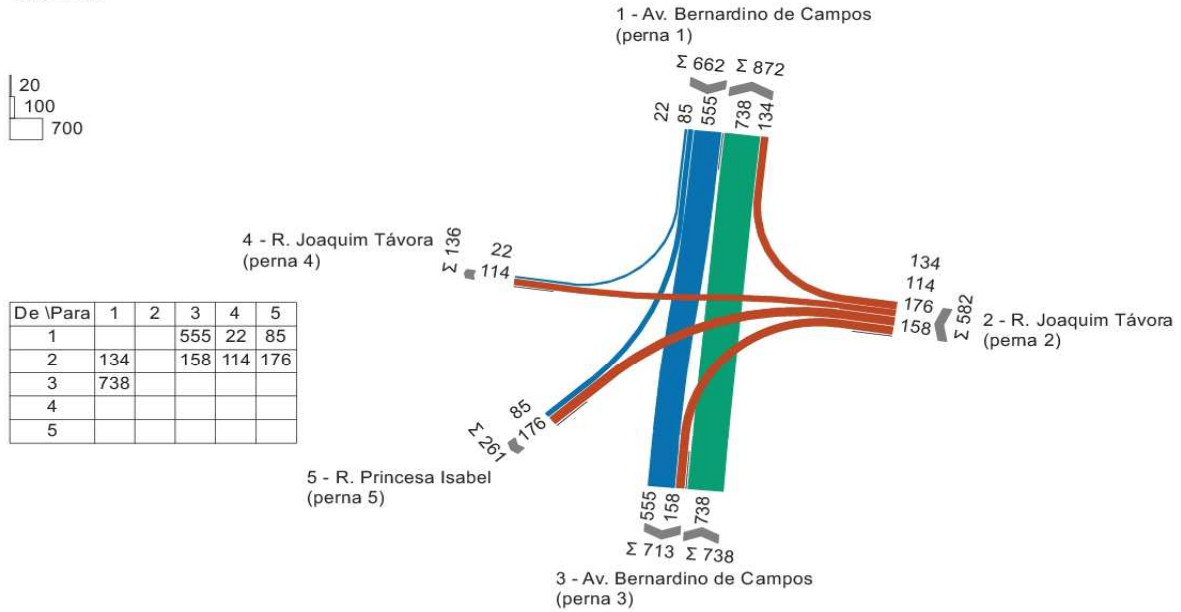

Diagrama de Fluxos - 09h às 10h

Contagem De 09/11/2023 às 00:00 até 10/11/2023 às 00:00
 Valor horário máximo 09:00 - 10:00
 Com base em um período de tempo 09.11.2023 09:00 - 09.11.2023 10:00
 1983 PCU

006 - Av. Bernardino de Campos x R. Joaquim Távora

Diagrama de Fluxos - 10h às 11h

Contagem De 09/11/2023 às 00:00 até 10/11/2023 às 00:00
 Valor horário máximo 10:00 - 11:00
 Com base em um período de tempo 09.11.2023 10:00 - 09.11.2023 11:00
 1982 PCU

Diagrama de Fluxos - 11h às 12h

Contagem De 09/11/2023 às 00:00 até 10/11/2023 às 00:00
 Valor horário máximo 11:00 - 12:00
 Com base em um período de tempo 09.11.2023 11:00 - 09.11.2023 12:00
 1994 PCU