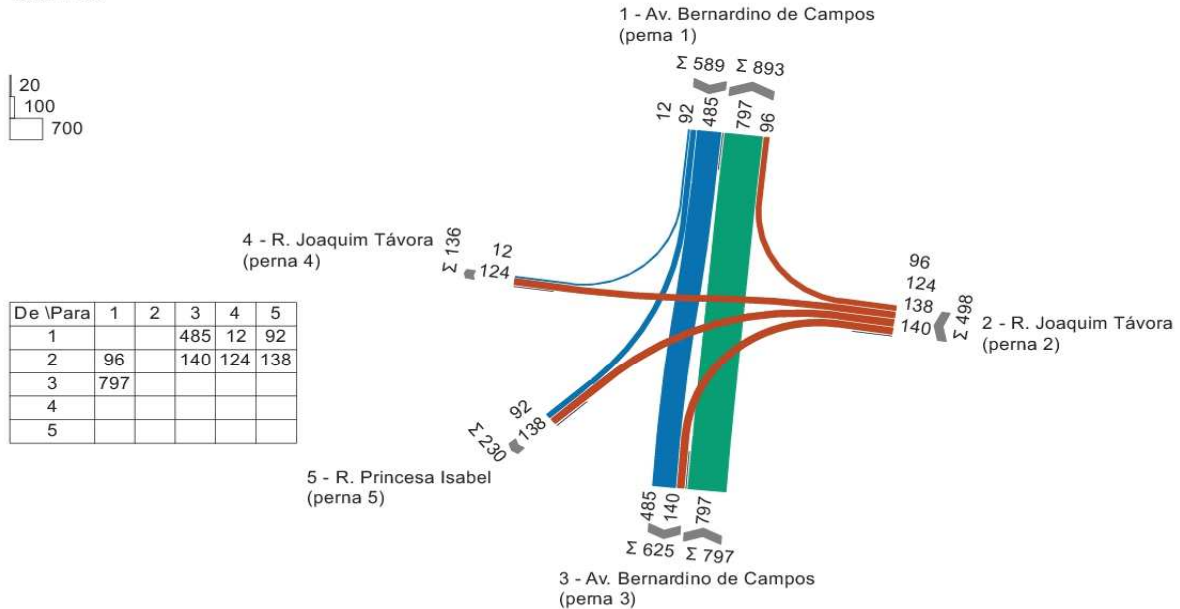

006 - Av. Bernardino de Campos x R. Joaquim Távora

Diagrama de Fluxos - 08h às 09h

Contagem De 09/11/2023 às 00:00 até 10/11/2023 às 00:00
 Valor horário máximo 08:00 - 09:00
 Com base em um período de tempo 09.11.2023 08:00 - 09.11.2023 09:00
 1884 PCU

Diagrama de Fluxos - 09h às 10h

Contagem De 09/11/2023 às 00:00 até 10/11/2023 às 00:00
 Valor horário máximo 09:00 - 10:00
 Com base em um período de tempo 09.11.2023 09:00 - 09.11.2023 10:00
 1983 PCU