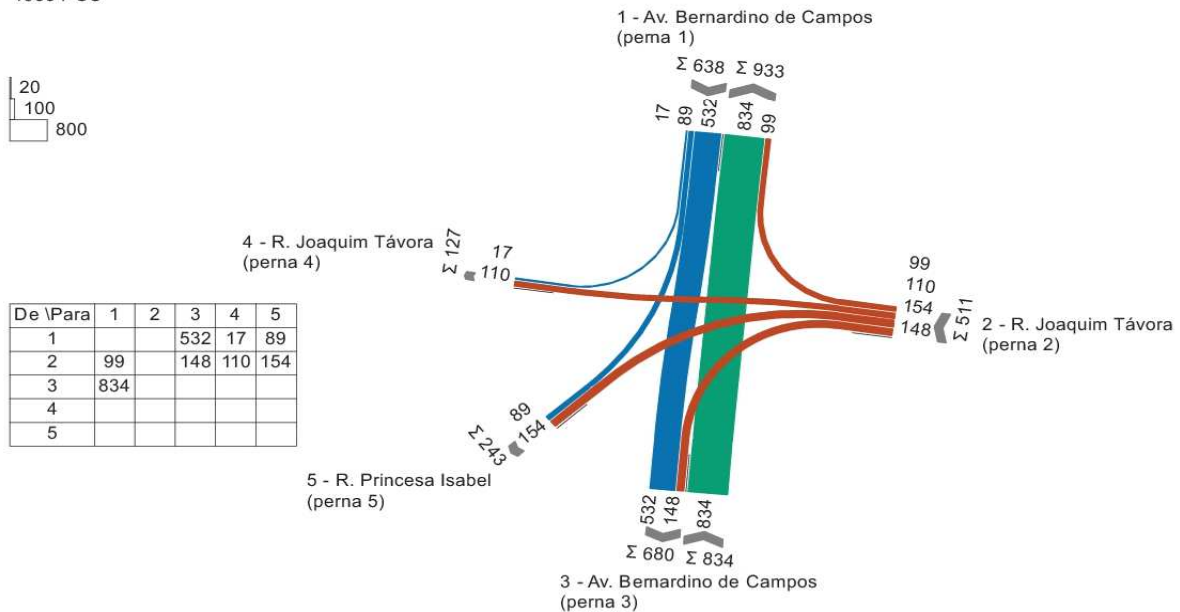

Diagrama de Fluxos - 07h às 08h

Contagem De 09/11/2023 às 00:00 até 10/11/2023 às 00:00
 Valor horário máximo 07:00 - 08:00
 Com base em um período de tempo 09.11.2023 07:00 - 09.11.2023 08:00
 1953 PCU

006 - Av. Bernardino de Campos x R. Joaquim Távora

Diagrama de Fluxos - 08h às 09h

Contagem De 09/11/2023 às 00:00 até 10/11/2023 às 00:00
 Valor horário máximo 08:00 - 09:00
 Com base em um período de tempo 09.11.2023 08:00 - 09.11.2023 09:00
 1884 PCU

Diagrama de Fluxos - 09h às 10h

Contagem De 09/11/2023 às 00:00 até 10/11/2023 às 00:00
 Valor horário máximo 09:00 - 10:00
 Com base em um período de tempo 09.11.2023 09:00 - 09.11.2023 10:00
 1983 PCU

006 - Av. Bernardino de Campos x R. Joaquim Távora

Diagrama de Fluxos - 10h às 11h

Contagem De 09/11/2023 às 00:00 até 10/11/2023 às 00:00
 Valor horário máximo 10:00 - 11:00
 Com base em um período de tempo 09.11.2023 10:00 - 09.11.2023 11:00
 1982 PCU