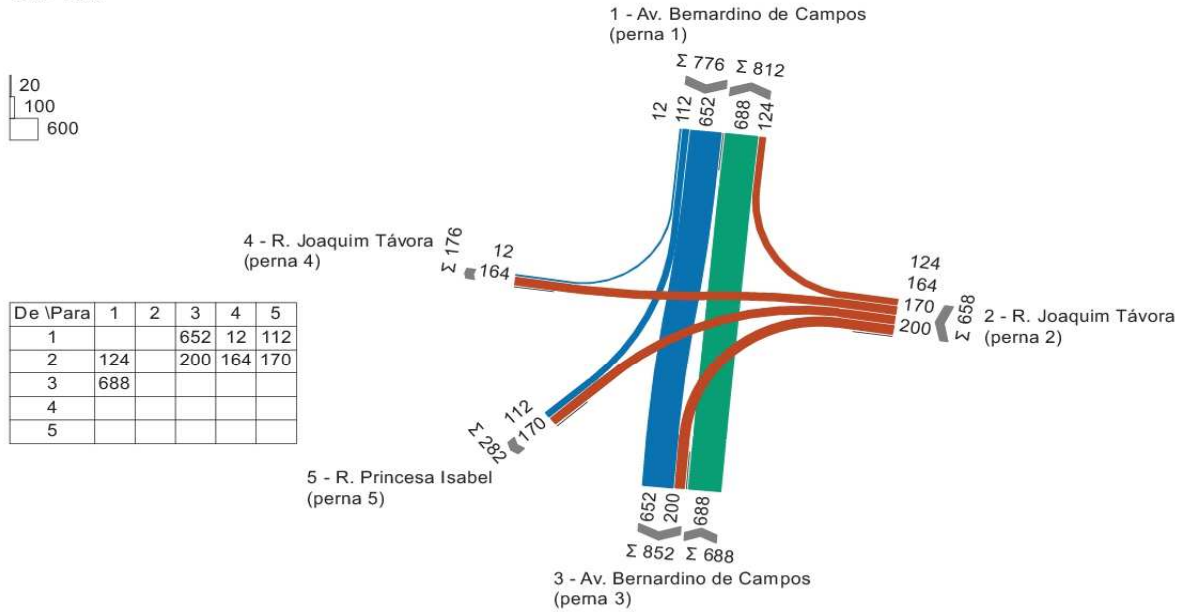

Diagrama de Fluxos - 11h às 12h

Contagem De 09/11/2023 às 00:00 até 10/11/2023 às 00:00
 Valor horário máximo 11:00 - 12:00
 Com base em um período de tempo 09.11.2023 11:00 - 09.11.2023 12:00
 1994 PCU

006 - Av. Bernardino de Campos x R. Joaquim Távora

Diagrama de Fluxos - 12h às 13h

Contagem De 09/11/2023 às 00:00 até 10/11/2023 às 00:00
 Valor horário máximo 12:00 - 13:00
 Com base em um período de tempo 09.11.2023 12:00 - 09.11.2023 13:00
 2122 PCU

Diagrama de Fluxos - 13h às 14h

Contagem De 09/11/2023 às 00:00 até 10/11/2023 às 00:00
 Valor horário máximo 13:00 - 14:00
 Com base em um período de tempo 09.11.2023 13:00 - 09.11.2023 14:00
 2159 PCU

006 - Av. Bernardino de Campos x R. Joaquim Távora

Diagrama de Fluxos - 14h às 15h

Contagem De 09/11/2023 às 00:00 até 10/11/2023 às 00:00
 Valor horário máximo 14:00 - 15:00
 Com base em um período de tempo 09.11.2023 14:00 - 09.11.2023 15:00
 2106 PCU