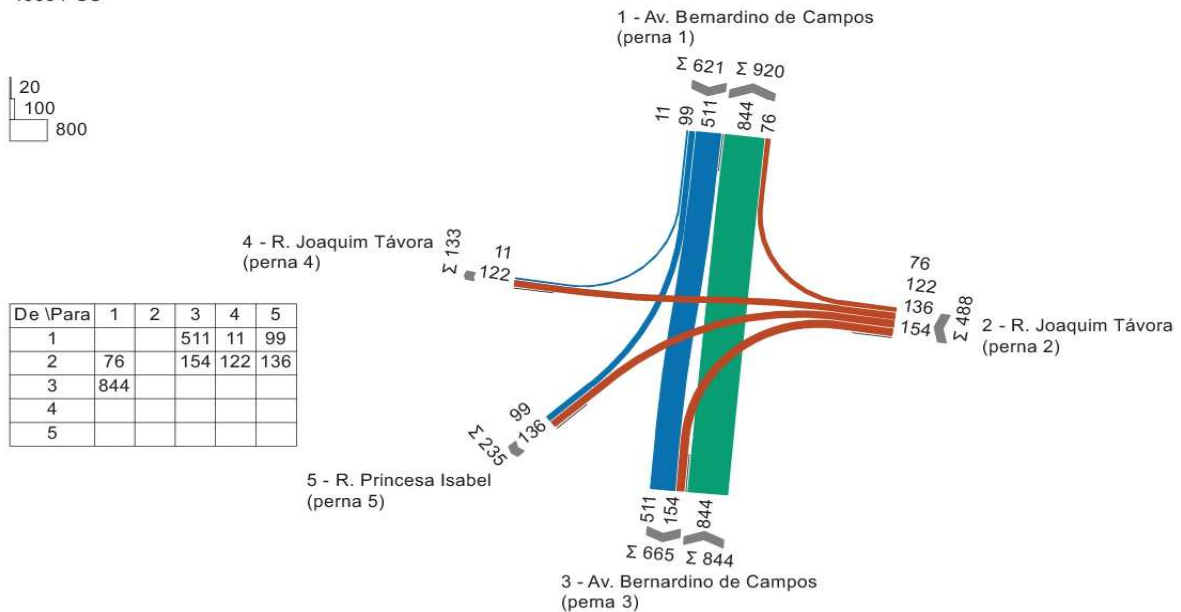

Vídeos

Movimentos Contados

- 1 > 3 Av. Bernardino de Campos sentido Av. Bernardino de Campos
- 1 > 4 Av. Bernardino de Campos conv. à direita R. Joaquim Távora
- 1 > 5 Av. Bernardino de Campos conv. à direita R. Princesa Isabel
- 2 > 1 R. Joaquim Távora conv. à direita Av. Bernardino de Campos
- 2 > 3 R. Joaquim Távora conv. à esquerda Av. Bernardino de Campos
- 2 > 4 R. Joaquim Távora sentido R. Joaquim Távora
- 2 > 5 R. Joaquim Távora sentido R. Princesa Isabel
- 3 > 1 Av. Bernardino de Campos sentido Av. Bernardino de Campos

De \ Para	1	2	3	4	5
1			783	14	133
2	98		186	290	221
3	652				
4					
5					

006 - Av. Bernardino de Campos x R. Joaquim Távora

Diagrama de Fluxos - 06h às 07h

Contagem De 09/11/2023 às 00:00 até 10/11/2023 às 00:00
 Valor horário máximo 06:00 - 07:00
 Com base em um período de tempo 09.11.2023 06:00 - 09.11.2023 07:00
 1204 PCU

Diagrama de Fluxos - 07h às 08h

Contagem De 09/11/2023 às 00:00 até 10/11/2023 às 00:00
 Valor horário máximo 07:00 - 08:00
 Com base em um período de tempo 09.11.2023 07:00 - 09.11.2023 08:00
 1953 PCU

006 - Av. Bernardino de Campos x R. Joaquim Távora

Diagrama de Fluxos - 08h às 09h

Contagem De 09/11/2023 às 00:00 até 10/11/2023 às 00:00
 Valor horário máximo 08:00 - 09:00
 Com base em um período de tempo 09.11.2023 08:00 - 09.11.2023 09:00
 1884 PCU