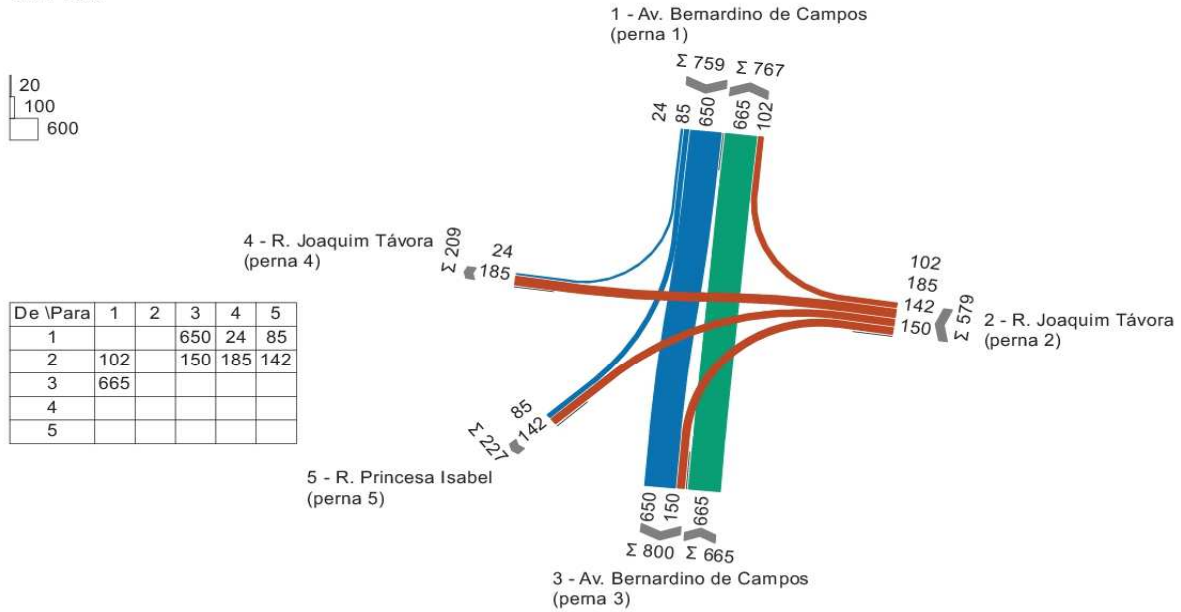

Diagrama de Fluxos - 15h às 16h

Contagem De 09/11/2023 às 00:00 até 10/11/2023 às 00:00
 Valor horário máximo 15:00 - 16:00
 Com base em um período de tempo 09.11.2023 15:00 - 09.11.2023 16:00
 2040 PCU

006 - Av. Bernardino de Campos x R. Joaquim Távora

Diagrama de Fluxos - 16h às 17h

Contagem De 09/11/2023 às 00:00 até 10/11/2023 às 00:00
 Valor horário máximo 16:00 - 17:00
 Com base em um período de tempo 09.11.2023 16:00 - 09.11.2023 17:00
 2003 PCU

Diagrama de Fluxos - 17h às 18h

Contagem De 09/11/2023 às 00:00 até 10/11/2023 às 00:00
 Valor horário máximo 17:00 - 18:00
 Com base em um período de tempo 09.11.2023 17:00 - 09.11.2023 18:00
 2372 PCU