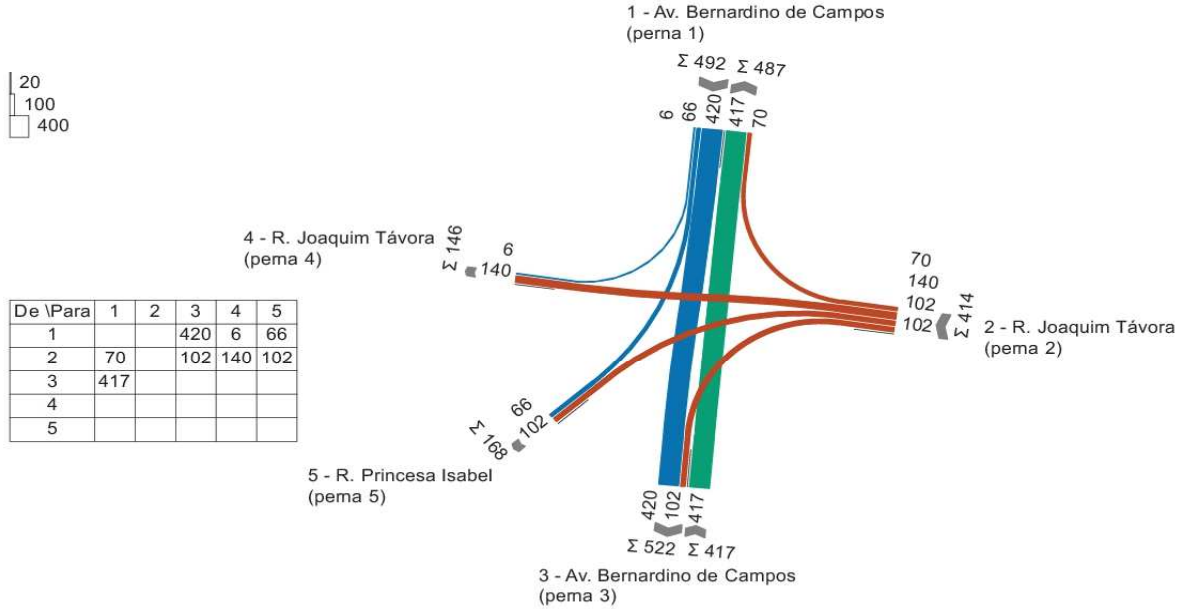

Diagrama de Fluxos - 19h às 20h

Contagem De 09/11/2023 às 00:00 até 10/11/2023 às 00:00
 Valor horário máximo 19:00 - 20:00
 Com base em um período de tempo 09.11.2023 19:00 - 09.11.2023 20:00
 1969 PCU

006 - Av. Bernardino de Campos x R. Joaquim Távora

Diagrama de Fluxos - 20h às 21h

Contagem De 09/11/2023 às 00:00 até 10/11/2023 às 00:00
 Valor horário máximo 20:00 - 21:00
 Com base em um período de tempo 09.11.2023 20:00 - 09.11.2023 21:00
 1323 PCU

Diagrama de Fluxos - 21h às 22h

Contagem De 09/11/2023 às 00:00 até 10/11/2023 às 00:00
 Valor horário máximo 21:00 - 22:00
 Com base em um período de tempo 09.11.2023 21:00 - 09.11.2023 22:00
 1129 PCU

006 - Av. Bernardino de Campos x R. Joaquim Távora

Diagrama de Fluxos - 22h às 23h

Contagem De 09/11/2023 às 00:00 até 10/11/2023 às 00:00
 Valor horário máximo 22:00 - 23:00
 Com base em um período de tempo 09.11.2023 22:00 - 09.11.2023 23:00
 868 PCU