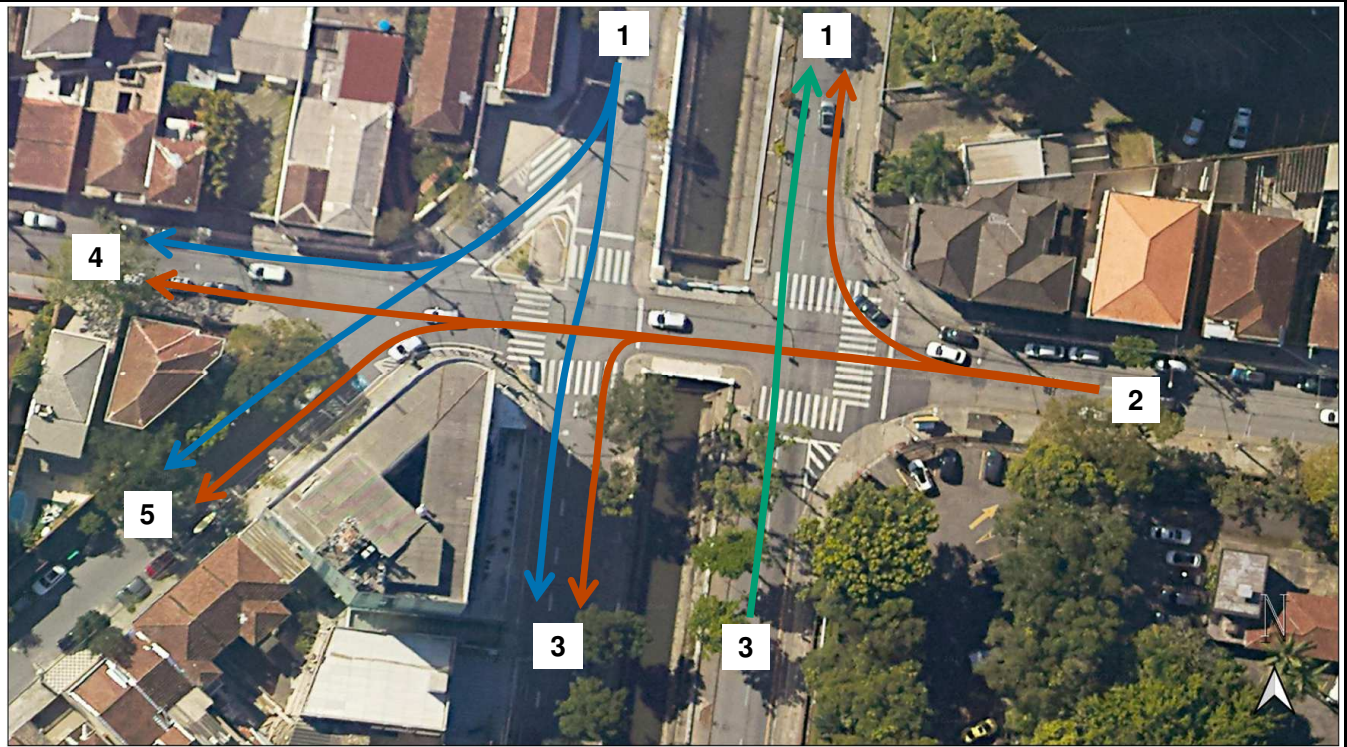

RELATÓRIO DE PESQUISAS

CONTAGEM VEICULAR CLASSIFICADA

006 - Av. Bernardino de Campos x R. Joaquim Távora

Ref.: RT-AAM.001-3J21-006_A

Santos - SP
Dezembro de 2023

Croquis 006 - Av. Bernardino de Campos x R. Joaquim Távora

Vídeos

Movimentos Contados

- 1 > 3 Av. Bernardino de Campos sentido Av. Bernardino de Campos
- 1 > 4 Av. Bernardino de Campos conv. à direita R. Joaquim Távora
- 1 > 5 Av. Bernardino de Campos conv. à direita R. Princesa Isabel
- 2 > 1 R. Joaquim Távora conv. à direita Av. Bernardino de Campos
- 2 > 3 R. Joaquim Távora conv. à esquerda Av. Bernardino de Campos
- 2 > 4 R. Joaquim Távora sentido R. Joaquim Távora
- 2 > 5 R. Joaquim Távora sentido R. Princesa Isabel
- 3 > 1 Av. Bernardino de Campos sentido Av. Bernardino de Campos

Perfil Horário

006 - Av. Bernardino de Campos x R. Joaquim Távora

006 - Av. Bernardino de Campos x R. Joaquim Távora

Diagrama de Fluxos - Total Diário

Contagem De 09/11/2023 às 00:00 até 10/11/2023 às 00:00
 Total Com base em um período de tempo 09.11.2023 00:00 - 10.11.2023 00:00
 33359 PCU