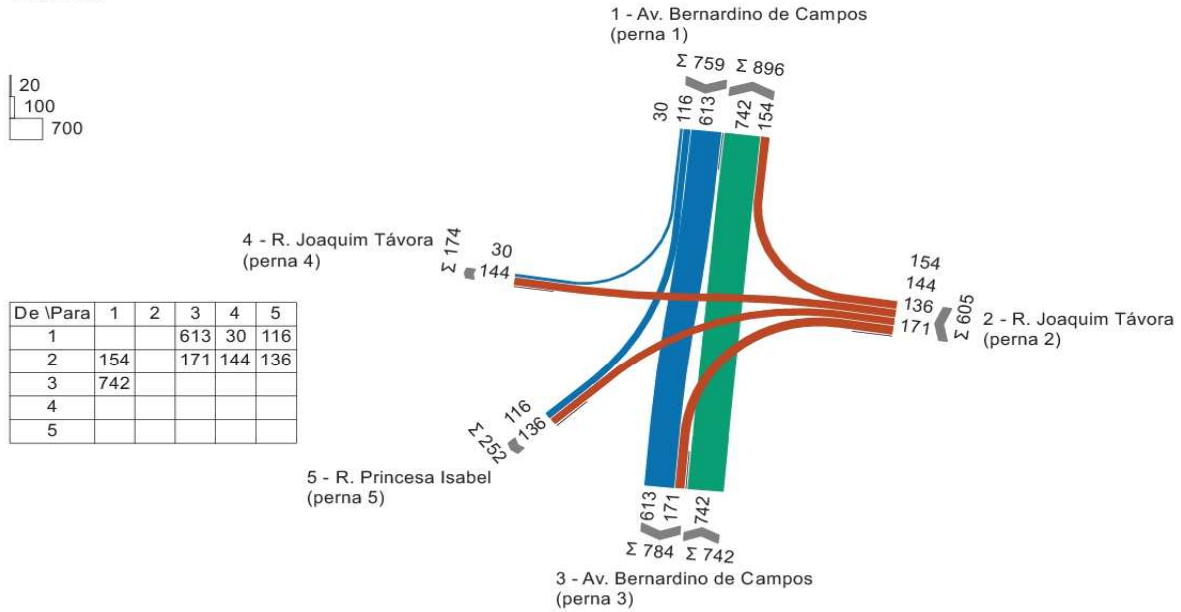

Diagrama de Fluxos - 13h às 14h

Contagem De 09/11/2023 às 00:00 até 10/11/2023 às 00:00
 Valor horário máximo 13:00 - 14:00
 Com base em um período de tempo 09.11.2023 13:00 - 09.11.2023 14:00
 2159 PCU

006 - Av. Bernardino de Campos x R. Joaquim Távora

Diagrama de Fluxos - 14h às 15h

Contagem De 09/11/2023 às 00:00 até 10/11/2023 às 00:00
 Valor horário máximo 14:00 - 15:00
 Com base em um período de tempo 09.11.2023 14:00 - 09.11.2023 15:00
 2106 PCU

Diagrama de Fluxos - 15h às 16h

Contagem De 09/11/2023 às 00:00 até 10/11/2023 às 00:00
 Valor horário máximo 15:00 - 16:00
 Com base em um período de tempo 09.11.2023 15:00 - 09.11.2023 16:00
 2040 PCU