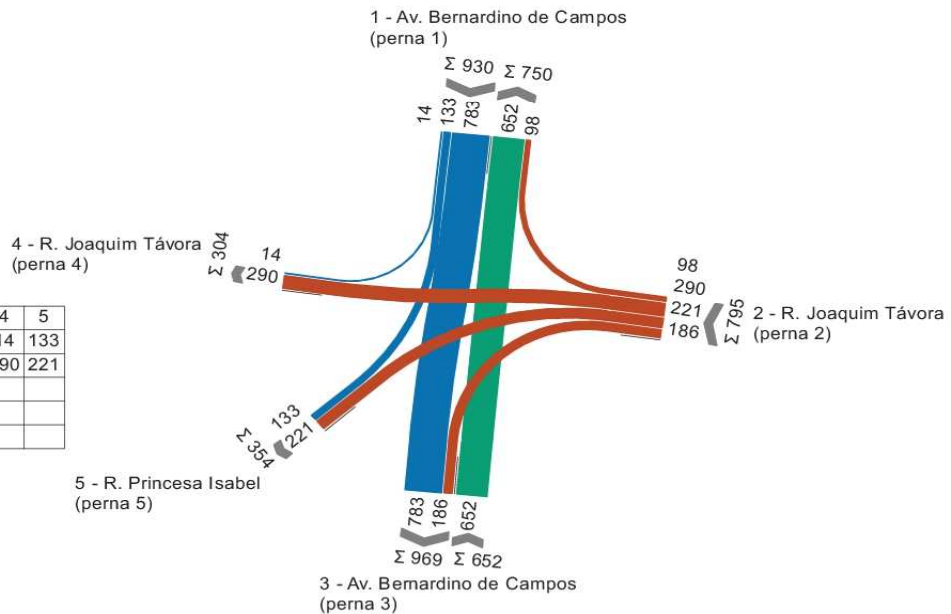

Vídeos

Movimentos Contados

- 1 > 3 Av. Bernardino de Campos sentido Av. Bernardino de Campos
- 1 > 4 Av. Bernardino de Campos conv. à direita R. Joaquim Távora
- 1 > 5 Av. Bernardino de Campos conv. à direita R. Princesa Isabel
- 2 > 1 R. Joaquim Távora conv. à direita Av. Bernardino de Campos
- 2 > 3 R. Joaquim Távora conv. à esquerda Av. Bernardino de Campos
- 2 > 4 R. Joaquim Távora sentido R. Joaquim Távora
- 2 > 5 R. Joaquim Távora sentido R. Princesa Isabel
- 3 > 1 Av. Bernardino de Campos sentido Av. Bernardino de Campos

Perfil Horário

006 - Av. Bernardino de Campos x R. Joaquim Távora

006 - Av. Bernardino de Campos x R. Joaquim Távora

Diagrama de Fluxos - Total Diário

Contagem De 09/11/2023 às 00:00 até 10/11/2023 às 00:00
 Total Com base em um período de tempo 09.11.2023 00:00 - 10.11.2023 00:00
 33359 PCU

De \ Para	1	2	3	4	5
1			10070	253	1693
2	1890		2554	2789	2580
3	11530				
4					
5					

Diagrama de Fluxos - Hora Pico

Contagem De 09/11/2023 às 00:00 até 10/11/2023 às 00:00
 Hora de pico 17:30 - 18:30
 Com base em um período de tempo 09.11.2023 00:00 - 10.11.2023 00:00
 2377 PCU

De \ Para	1	2	3	4	5
1			783	14	133
2	98		186	290	221
3	652				
4					
5					

006 - Av. Bernardino de Campos x R. Joaquim Távora

Diagrama de Fluxos - 06h às 07h

Contagem De 09/11/2023 às 00:00 até 10/11/2023 às 00:00
 Valor horário máximo 06:00 - 07:00
 Com base em um período de tempo 09.11.2023 06:00 - 09.11.2023 07:00
 1204 PCU