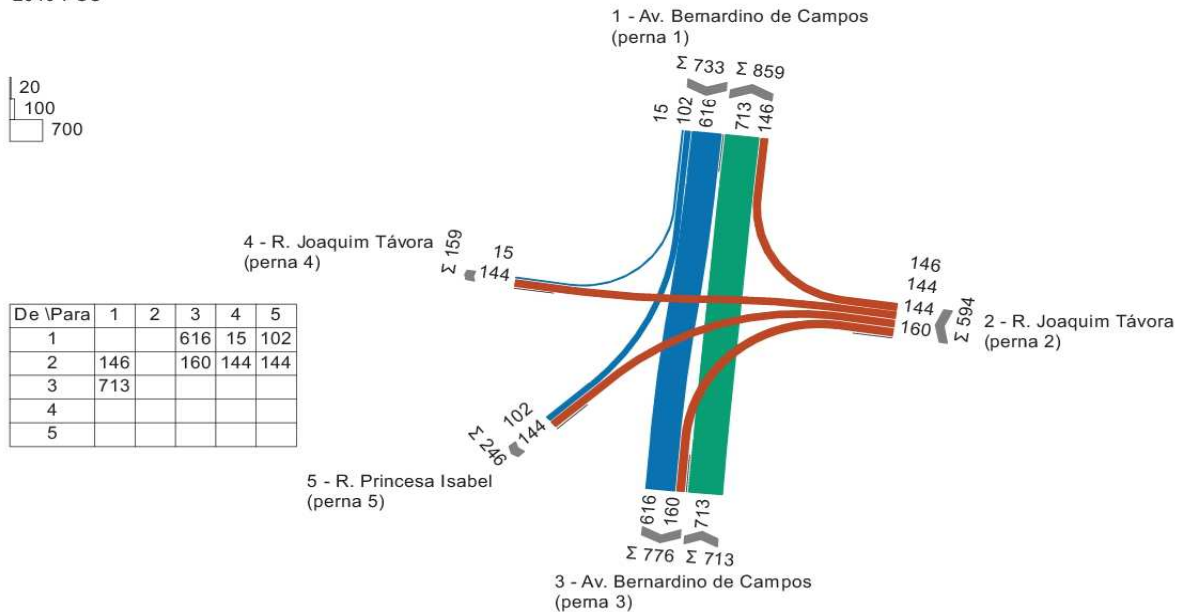

Diagrama de Fluxos - 13h às 14h

Contagem De 09/11/2023 às 00:00 até 10/11/2023 às 00:00
 Valor horário máximo 13:00 - 14:00
 Com base em um período de tempo 09.11.2023 13:00 - 09.11.2023 14:00
 2159 PCU

006 - Av. Bernardino de Campos x R. Joaquim Távora

Diagrama de Fluxos - 14h às 15h

Contagem De 09/11/2023 às 00:00 até 10/11/2023 às 00:00
 Valor horário máximo 14:00 - 15:00
 Com base em um período de tempo 09.11.2023 14:00 - 09.11.2023 15:00
 2106 PCU

Diagrama de Fluxos - 15h às 16h

Contagem De 09/11/2023 às 00:00 até 10/11/2023 às 00:00
 Valor horário máximo 15:00 - 16:00
 Com base em um período de tempo 09.11.2023 15:00 - 09.11.2023 16:00
 2040 PCU