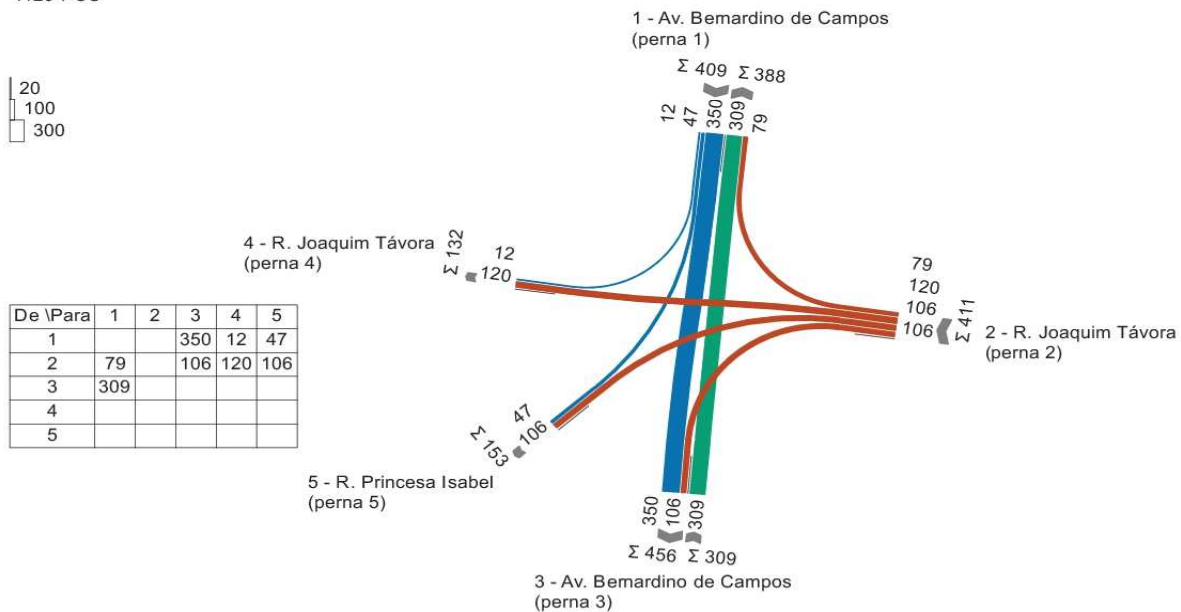

Diagrama de Fluxos - 19h às 20h

Contagem De 09/11/2023 às 00:00 até 10/11/2023 às 00:00
 Valor horário máximo 19:00 - 20:00
 Com base em um período de tempo 09.11.2023 19:00 - 09.11.2023 20:00
 1969 PCU

006 - Av. Bernardino de Campos x R. Joaquim Távora

Diagrama de Fluxos - 20h às 21h

Contagem De 09/11/2023 às 00:00 até 10/11/2023 às 00:00
 Valor horário máximo 20:00 - 21:00
 Com base em um período de tempo 09.11.2023 20:00 - 09.11.2023 21:00
 1323 PCU

Diagrama de Fluxos - 21h às 22h

Contagem De 09/11/2023 às 00:00 até 10/11/2023 às 00:00
 Valor horário máximo 21:00 - 22:00
 Com base em um período de tempo 09.11.2023 21:00 - 09.11.2023 22:00
 1129 PCU