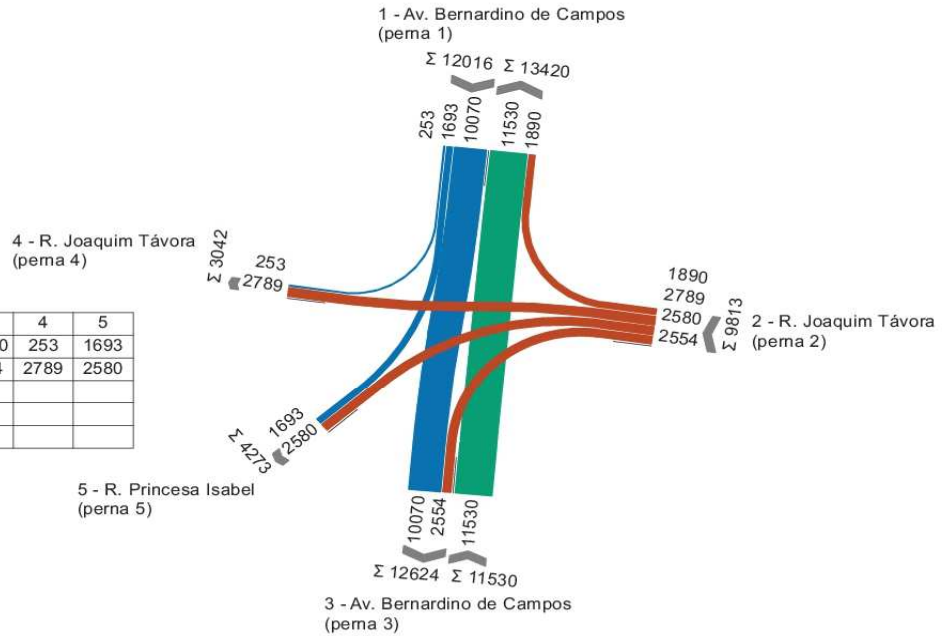

Vídeos

Movimentos Contados

- 1 > 3 Av. Bernardino de Campos sentido Av. Bernardino de Campos
- 1 > 4 Av. Bernardino de Campos conv. à direita R. Joaquim Távora
- 1 > 5 Av. Bernardino de Campos conv. à direita R. Princesa Isabel
- 2 > 1 R. Joaquim Távora conv. à direita Av. Bernardino de Campos
- 2 > 3 R. Joaquim Távora conv. à esquerda Av. Bernardino de Campos
- 2 > 4 R. Joaquim Távora sentido R. Joaquim Távora
- 2 > 5 R. Joaquim Távora sentido R. Princesa Isabel
- 3 > 1 Av. Bernardino de Campos sentido Av. Bernardino de Campos

Perfil Horário

006 - Av. Bernardino de Campos x R. Joaquim Távora

006 - Av. Bernardino de Campos x R. Joaquim Távora

Diagrama de Fluxos - Total Diário

Contagem De 09/11/2023 às 00:00 até 10/11/2023 às 00:00
 Total Com base em um período de tempo 09.11.2023 00:00 - 10.11.2023 00:00
 33359 PCU

De \ Para	1	2	3	4	5
1			10070	253	1693
2	1890		2554	2789	2580
3	11530				
4					
5					

Diagrama de Fluxos - Hora Pico

Contagem De 09/11/2023 às 00:00 até 10/11/2023 às 00:00
 Hora de pico 17:30 - 18:30
 Com base em um período de tempo 09.11.2023 00:00 - 10.11.2023 00:00
 2377 PCU

De \ Para	1	2	3	4	5
1			783	14	133
2	98		186	290	221
3	652				
4					
5					

006 - Av. Bernardino de Campos x R. Joaquim Távora

Diagrama de Fluxos - 06h às 07h

Contagem De 09/11/2023 às 00:00 até 10/11/2023 às 00:00
 Valor horário máximo 06:00 - 07:00
 Com base em um período de tempo 09.11.2023 06:00 - 09.11.2023 07:00
 1204 PCU