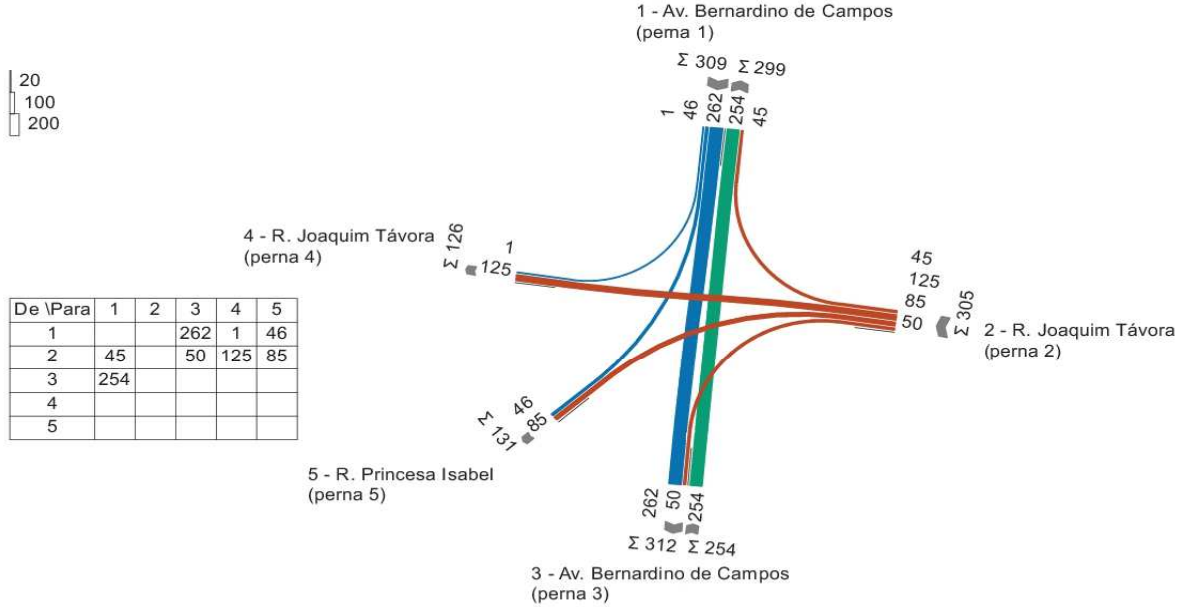

Diagrama de Fluxos - 21h às 22h

Contagem De 09/11/2023 às 00:00 até 10/11/2023 às 00:00
 Valor horário máximo 21:00 - 22:00
 Com base em um período de tempo 09.11.2023 21:00 - 09.11.2023 22:00
 1129 PCU

006 - Av. Bernardino de Campos x R. Joaquim Távora

Diagrama de Fluxos - 22h às 23h

Contagem De 09/11/2023 às 00:00 até 10/11/2023 às 00:00
 Valor horário máximo 22:00 - 23:00
 Com base em um período de tempo 09.11.2023 22:00 - 09.11.2023 23:00
 868 PCU

Diagrama de Fluxos - 23h às 00h

Contagem De 09/11/2023 às 00:00 até 10/11/2023 às 00:00
 Valor horário máximo 23:00 - 00:00
 Com base em um período de tempo 09.11.2023 23:00 - 10.11.2023 00:00
 631 PCU