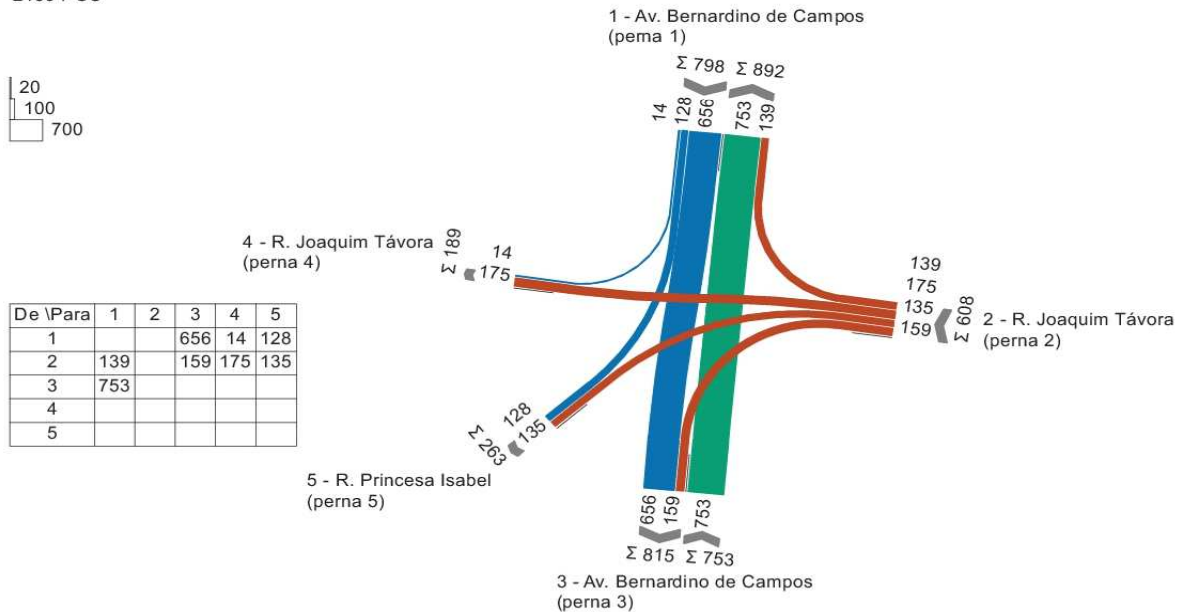

Diagrama de Fluxos - 11h às 12h

Contagem De 09/11/2023 às 00:00 até 10/11/2023 às 00:00
 Valor horário máximo 11:00 - 12:00
 Com base em um período de tempo 09.11.2023 11:00 - 09.11.2023 12:00
 1994 PCU

006 - Av. Bernardino de Campos x R. Joaquim Távora

Diagrama de Fluxos - 12h às 13h

Contagem De 09/11/2023 às 00:00 até 10/11/2023 às 00:00
 Valor horário máximo 12:00 - 13:00
 Com base em um período de tempo 09.11.2023 12:00 - 09.11.2023 13:00
 2122 PCU

Diagrama de Fluxos - 13h às 14h

Contagem De 09/11/2023 às 00:00 até 10/11/2023 às 00:00
 Valor horário máximo 13:00 - 14:00
 Com base em um período de tempo 09.11.2023 13:00 - 09.11.2023 14:00
 2159 PCU

006 - Av. Bernardino de Campos x R. Joaquim Távora

Diagrama de Fluxos - 14h às 15h

Contagem De 09/11/2023 às 00:00 até 10/11/2023 às 00:00
 Valor horário máximo 14:00 - 15:00
 Com base em um período de tempo 09.11.2023 14:00 - 09.11.2023 15:00
 2106 PCU