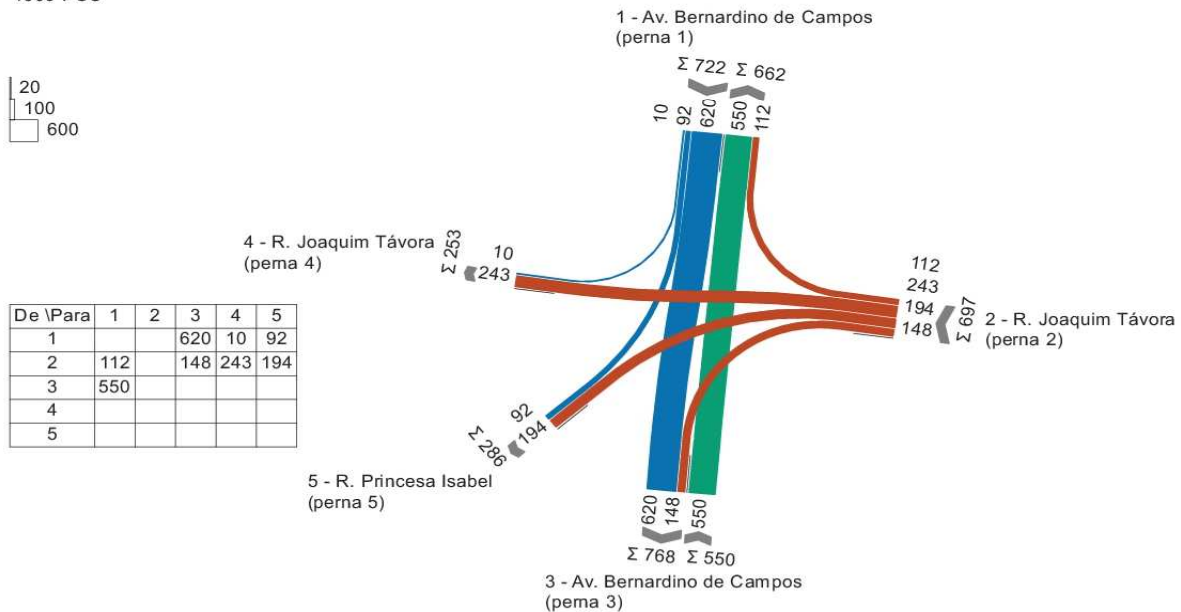

Diagrama de Fluxos - 17h às 18h

Contagem De 09/11/2023 às 00:00 até 10/11/2023 às 00:00
 Valor horário máximo 17:00 - 18:00
 Com base em um período de tempo 09.11.2023 17:00 - 09.11.2023 18:00
 2372 PCU

006 - Av. Bernardino de Campos x R. Joaquim Távora

Diagrama de Fluxos - 18h às 19h

Contagem De 09/11/2023 às 00:00 até 10/11/2023 às 00:00
 Valor horário máximo 18:00 - 19:00
 Com base em um período de tempo 09.11.2023 18:00 - 09.11.2023 19:00
 2258 PCU

Diagrama de Fluxos - 19h às 20h

Contagem De 09/11/2023 às 00:00 até 10/11/2023 às 00:00
 Valor horário máximo 19:00 - 20:00
 Com base em um período de tempo 09.11.2023 19:00 - 09.11.2023 20:00
 1969 PCU