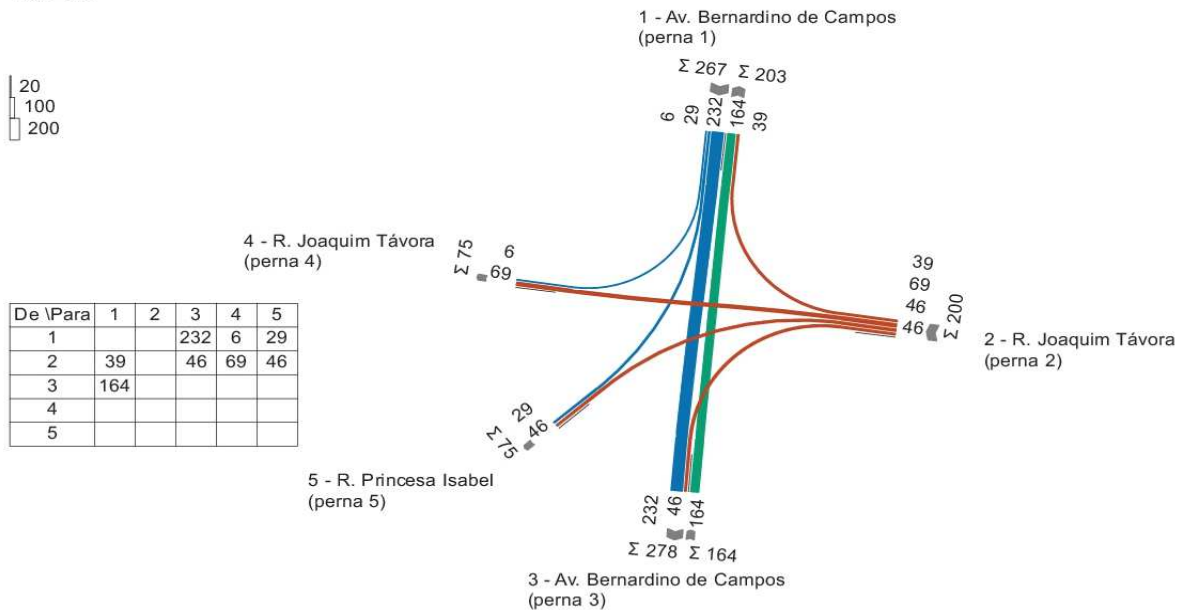

Diagrama de Fluxos - 21h às 22h

Contagem De 09/11/2023 às 00:00 até 10/11/2023 às 00:00
 Valor horário máximo 21:00 - 22:00
 Com base em um período de tempo 09.11.2023 21:00 - 09.11.2023 22:00
 1129 PCU

006 - Av. Bernardino de Campos x R. Joaquim Távora

Diagrama de Fluxos - 22h às 23h

Contagem De 09/11/2023 às 00:00 até 10/11/2023 às 00:00
 Valor horário máximo 22:00 - 23:00
 Com base em um período de tempo 09.11.2023 22:00 - 09.11.2023 23:00
 868 PCU

Diagrama de Fluxos - 23h às 00h

Contagem De 09/11/2023 às 00:00 até 10/11/2023 às 00:00
 Valor horário máximo 23:00 - 00:00
 Com base em um período de tempo 09.11.2023 23:00 - 10.11.2023 00:00
 631 PCU