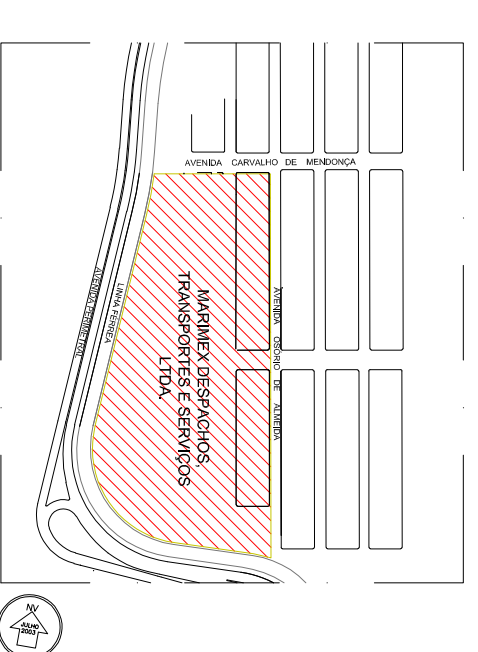

1 LOCALIZAÇÃO SETOR 01  
ESCALA: 1:1500

2 IMPLANTÇÃO  
ESCALA: S/ ESC

SITUAÇÃO SEM ESCALA

**MARIMEX**  
INTELIGÊNCIA PORTUÁRIA  
SANTOS - SP  
INSTALAÇÕES PORTUÁRIAS ALFANDEGADAS

IMPLANTÇÃO E SITUAÇÃO DO LOTE  
TERMINAL 2

RESUMO	DATA	MODIFICAÇÃO
REP. TÉCNICO		
LOCAL:	DATA:	
RUA OSÓRIO DE ALMEIDA S/N	MAI./2021	
PORTO DE SANTOS	ESCALA:	
SANTOS - SP	1:1500	
INTERESSADO:	FOLHA:	
MARIMEX	1/21	
INTELIGÊNCIA PORTUÁRIA EM LOGÍSTICA INTEGRAL		

RESUMO  
DATA  
MODIFICAÇÃO

REP. TÉCNICO  
LOCAL:  
RUA OSÓRIO DE ALMEIDA S/N  
PORTO DE SANTOS  
SANTOS - SP  
INTERESSADO:  
MARIMEX  
INTELIGÊNCIA PORTUÁRIA EM LOGÍSTICA INTEGRAL

DATA: MAI./2021  
ESCALA: 1:1500  
FOLHA: 1/21